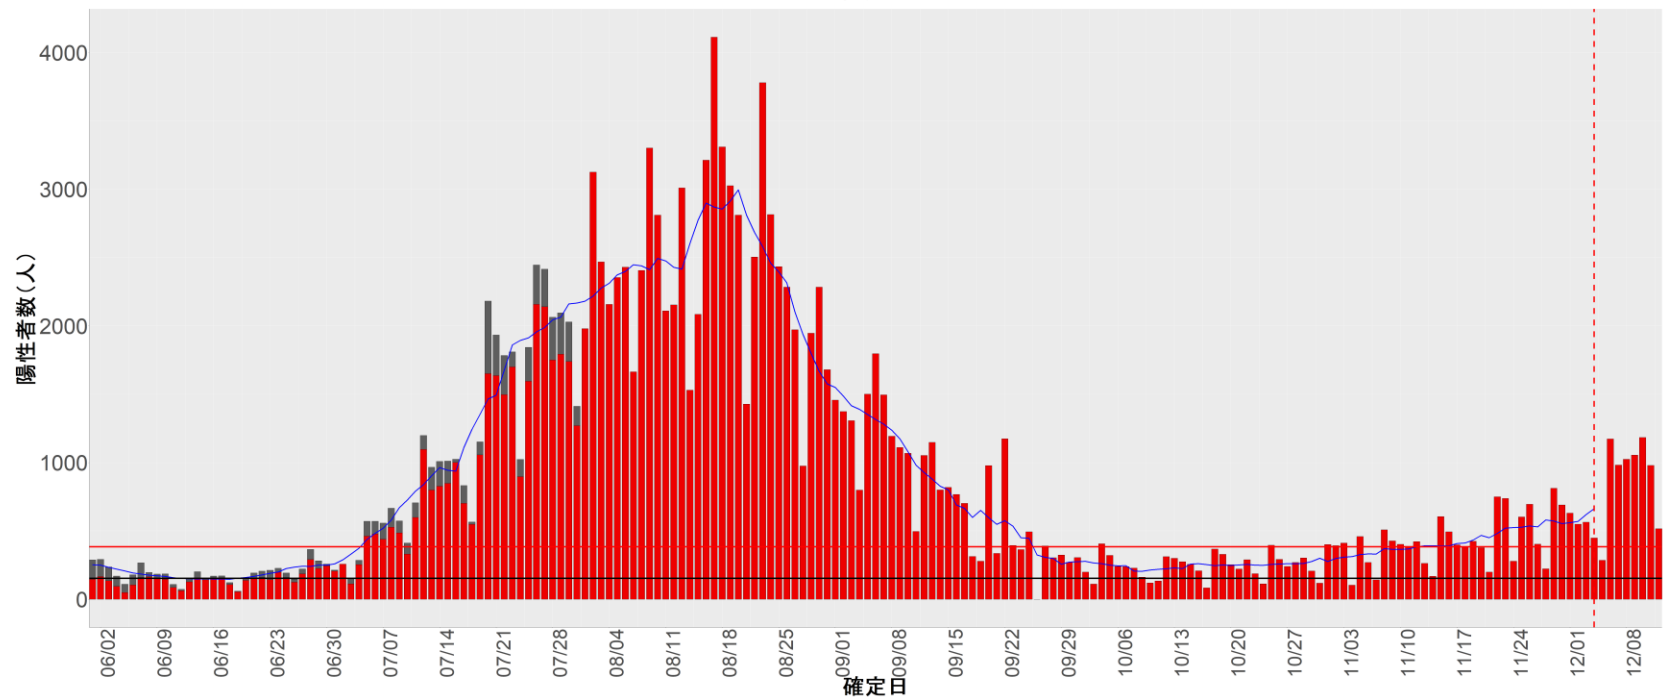

都道府県別エピカーブ (2022/6/1から2022/12/12まで)

【集計方法】

- 確定日は「陽性判明日」、それが不明な場合「自治体発表日」
- 無症状例は上段に含まれない
- リンク不明の場合は「孤発例」としてカウント
- 上段の薄灰色の発症日不明例は確定日から推定した発症日でカウント

【補助線】

- 上段の赤垂直線は17日前、黒垂直線は14日前、下段の赤垂直線は7日前を示す
- 赤水平線は、1週間の累積症例数が人口10万人あたり250に相当する数を1日あたりの症例数に換算したもの。同様に、黒水平線は人口10万人あたり100人に相当する
- 青線は7日間の移動平均であり、上段の移動平均には発症日不明例も含まれる

32. 島根

33. 岡山

34. 広島

35. 山口

36. 徳島

37. 香川

38. 愛媛

39. 高知

40. 福岡

41. 佐賀

42. 長崎

43. 熊本

44. 大分

45. 宮崎

46. 鹿児島

47. 沖縄