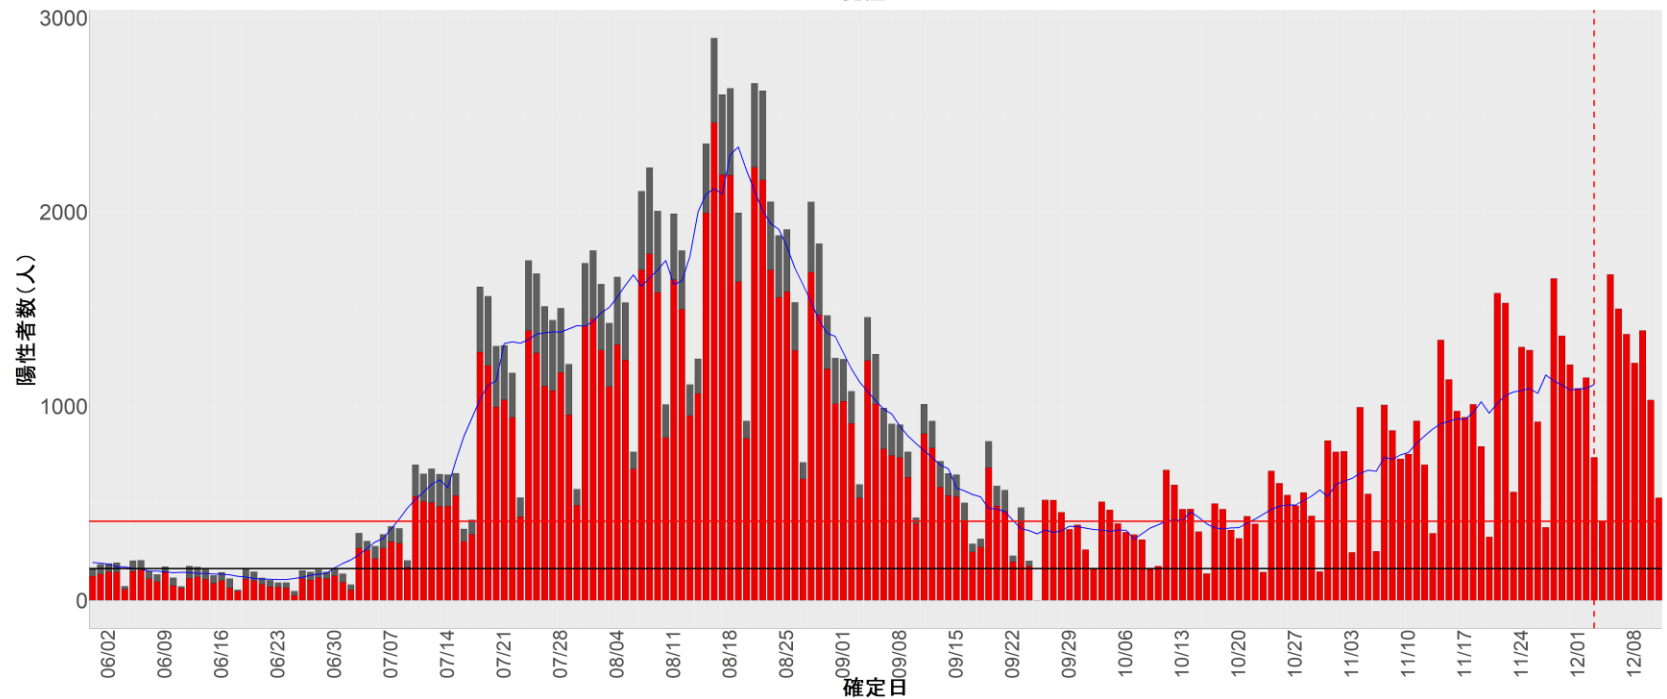

都道府県別エピカーブ (2022/6/1から2022/12/12まで)

【集計方法】

- 確定日は「陽性判明日」、それが不明な場合「自治体発表日」
- 無症状例は上段に含まれない
- リンク不明の場合は「孤発例」としてカウント
- 上段の薄灰色の発症日不明例は確定日から推定した発症日でカウント

【補助線】

- 上段の赤垂直線は17日前、黒垂直線は14日前、下段の赤垂直線は7日前を示す
- 赤水平線は、1週間の累積症例数が人口10万人あたり250に相当する数を1日あたりの症例数に換算したもの。同様に、黒水平線は人口10万人あたり100人に相当する
- 青線は7日間の移動平均であり、上段の移動平均には発症日不明例も含まれる

全国

1. 北海道

2. 青森

3. 岩手

4. 宮城

5. 秋田

6. 山形

7. 福島

8. 茨城

9. 栃木

10. 群馬

11. 埼玉

12. 千葉

13. 東京

14. 神奈川

15. 新潟

16. 富山

17. 石川

18. 福井

19. 山梨

20. 長野

21. 岐阜

22. 静岡

23. 愛知