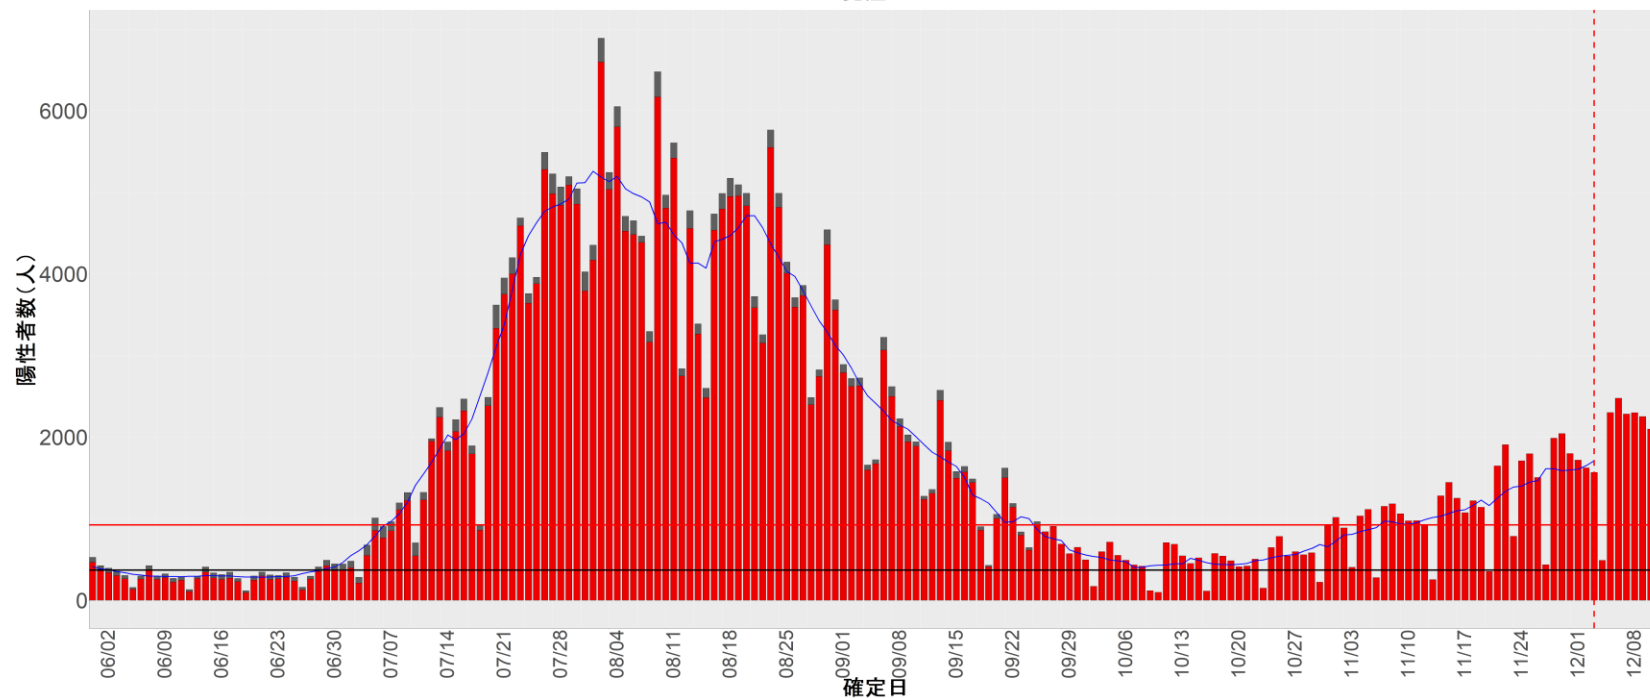

都道府県別エピカーブ (2022/6/1から2022/12/12まで)

【集計方法】

- 確定日は「陽性判明日」、それが不明な場合「自治体発表日」
- 無症状例は上段に含まれない
- リンク不明の場合は「孤発例」としてカウント
- 上段の薄灰色の発症日不明例は確定日から推定した発症日でカウント

【補助線】

- 上段の赤垂直線は17日前、黒垂直線は14日前、下段の赤垂直線は7日前を示す
- 赤水平線は、1週間の累積症例数が人口10万人あたり250に相当する数を1日あたりの症例数に換算したもの。同様に、黒水平線は人口10万人あたり100人に相当する
- 青線は7日間の移動平均であり、上段の移動平均には発症日不明例も含まれる

8. 茨城

9. 栃木

10. 群馬

11. 埼玉

12. 千葉

13. 東京

14. 神奈川

15. 新潟

16. 富山

17. 石川

18. 福井

19. 山梨

20. 長野

21. 岐阜

22. 静岡

23. 愛知

24. 三重

25. 滋賀

26. 京都

27. 大阪

28. 兵庫

29. 奈良

30. 和歌山

31. 鳥取