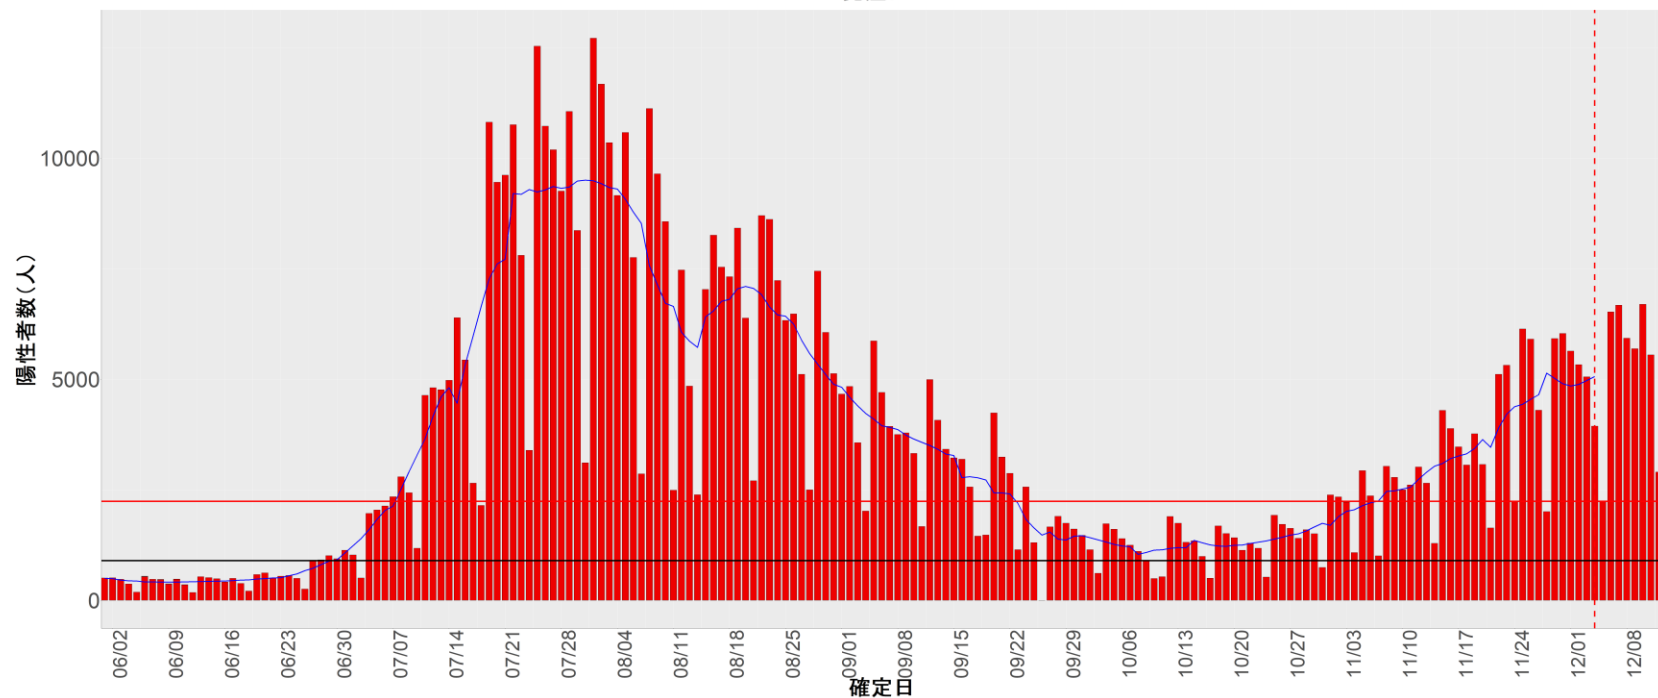

都道府県別エピカーブ (2022/6/1から2022/12/12まで)

【集計方法】

- 確定日は「陽性判明日」、それが不明な場合「自治体発表日」
- 無症状例は上段に含まれない
- リンク不明の場合は「孤発例」としてカウント
- 上段の薄灰色の発症日不明例は確定日から推定した発症日でカウント

【補助線】

- 上段の赤垂直線は17日前、黒垂直線は14日前、下段の赤垂直線は7日前を示す
- 赤水平線は、1週間の累積症例数が人口10万人あたり250に相当する数を1日あたりの症例数に換算したもの。同様に、黒水平線は人口10万人あたり100人に相当する
- 青線は7日間の移動平均であり、上段の移動平均には発症日不明例も含まれる

8. 茨城

9. 栃木

10. 群馬

11. 埼玉

12. 千葉

13. 東京

14. 神奈川

15. 新潟

16. 富山

17. 石川

18. 福井

19. 山梨

20. 長野

21. 岐阜

22. 静岡

23. 愛知