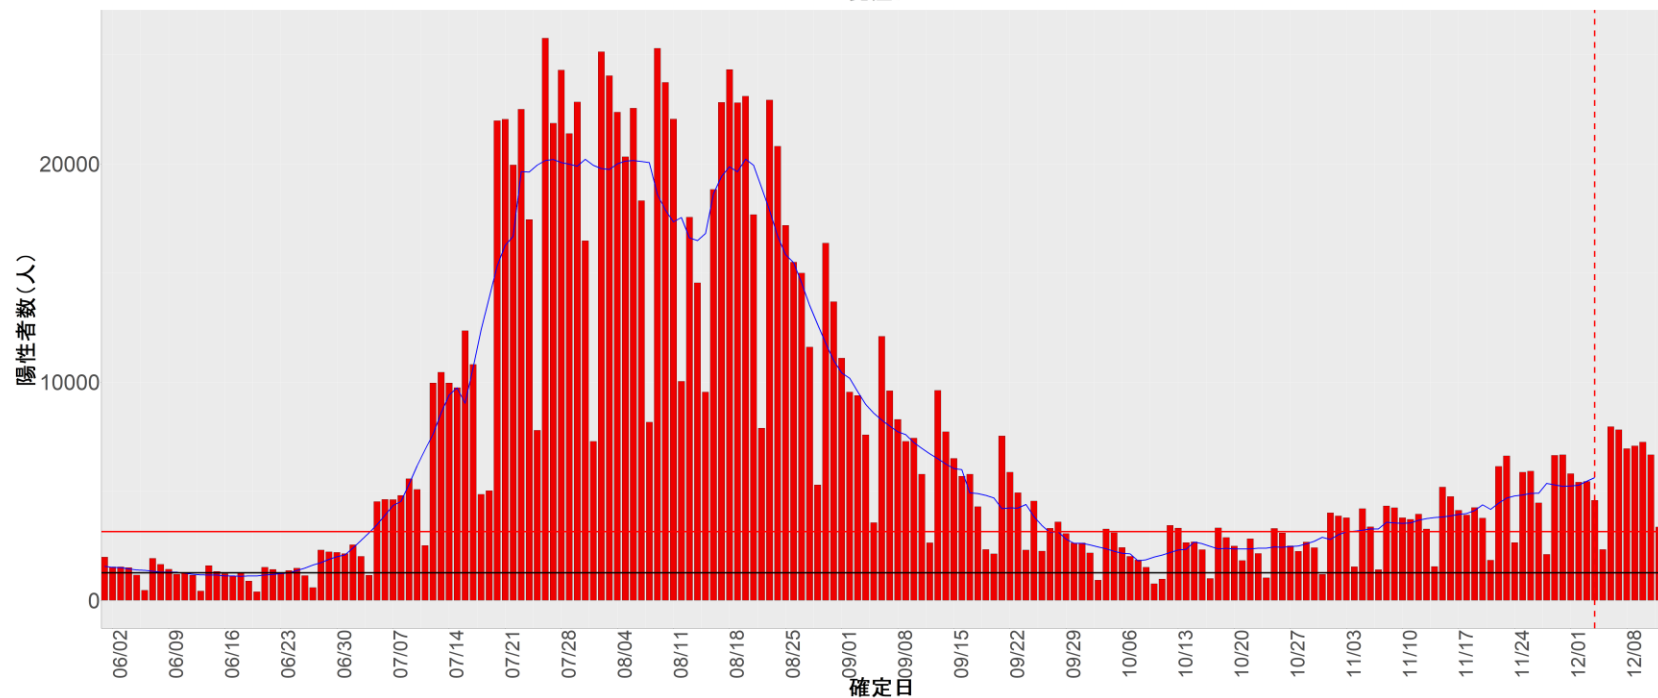

都道府県別エピカーブ (2022/6/1から2022/12/12まで)

【集計方法】

- 確定日は「陽性判明日」、それが不明な場合「自治体発表日」
- 無症状例は上段に含まれない
- リンク不明の場合は「孤発例」としてカウント
- 上段の薄灰色の発症日不明例は確定日から推定した発症日でカウント

【補助線】

- 上段の赤垂直線は17日前、黒垂直線は14日前、下段の赤垂直線は7日前を示す
- 赤水平線は、1週間の累積症例数が人口10万人あたり250に相当する数を1日あたりの症例数に換算したもの。同様に、黒水平線は人口10万人あたり100人に相当する
- 青線は7日間の移動平均であり、上段の移動平均には発症日不明例も含まれる

16. 富山

17. 石川

18. 福井

19. 山梨

20. 長野

21. 岐阜

22. 静岡

23. 愛知

24. 三重

25. 滋賀

26. 京都

27. 大阪

28. 兵庫

29. 奈良

30. 和歌山

31. 鳥取

32. 島根

33. 岡山

34. 広島

35. 山口

36. 徳島

37. 香川

38. 愛媛

39. 高知