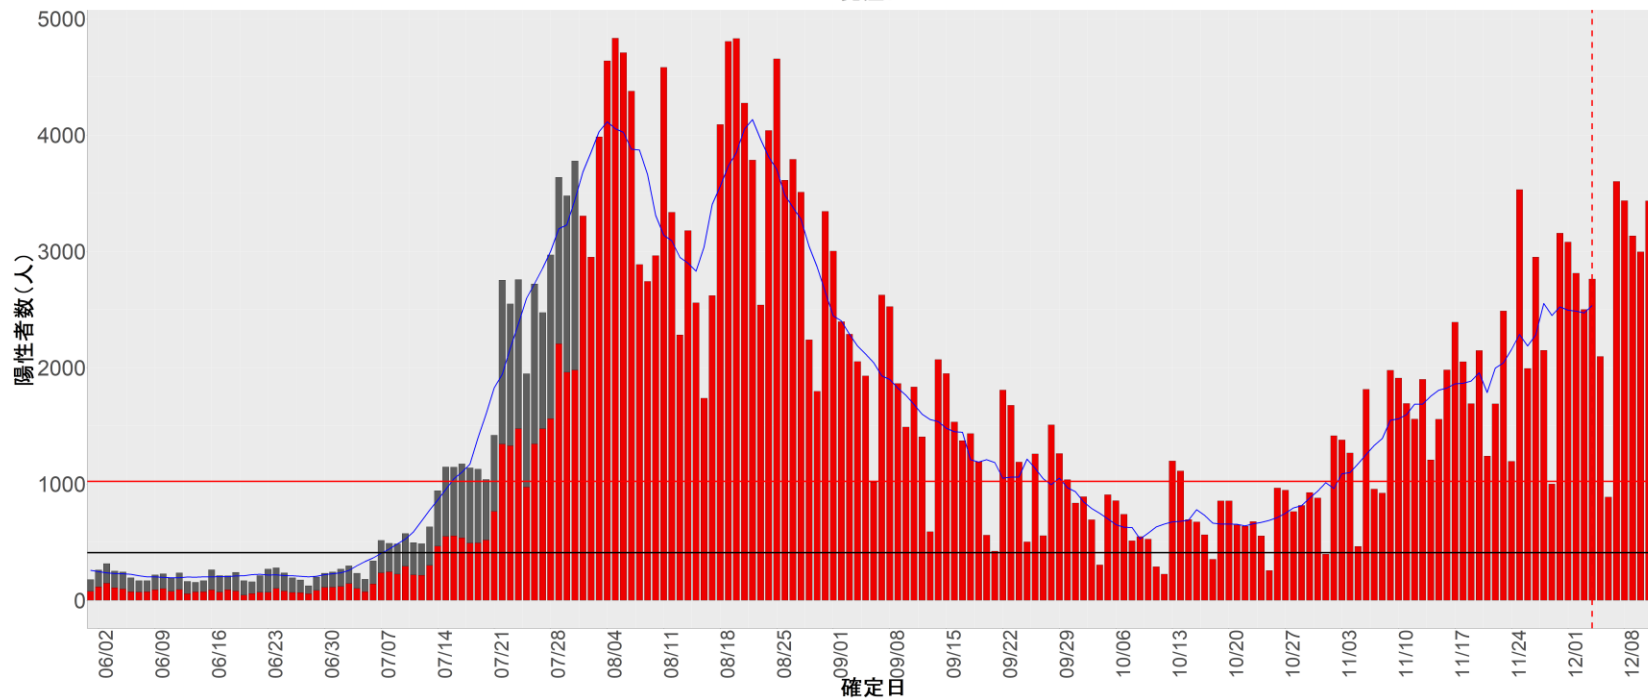

都道府県別エピカーブ (2022/6/1から2022/12/12まで)

【集計方法】

- 確定日は「陽性判明日」、それが不明な場合「自治体発表日」
- 無症状例は上段に含まれない
- リンク不明の場合は「孤発例」としてカウント
- 上段の薄灰色の発症日不明例は確定日から推定した発症日でカウント

【補助線】

- 上段の赤垂直線は17日前、黒垂直線は14日前、下段の赤垂直線は7日前を示す
- 赤水平線は、1週間の累積症例数が人口10万人あたり250に相当する数を1日あたりの症例数に換算したもの。同様に、黒水平線は人口10万人あたり100人に相当する
- 青線は7日間の移動平均であり、上段の移動平均には発症日不明例も含まれる

【注意事項】

- データは自治体公表情報と厚労省公表より(2022年9月27日から)取得
- 2022-06-01から2022-12-12までに報告された症例が含まれる
- 詳細情報の発表がない自治体、2022年9月26日以降の全ての自治体でエピカーブにリンクの有無を反映出来ていない
- 2020年11月作成分より東京都の9月26日までのグラフはTOKYO OPEN DATA "東京都新型コロナウイルス陽性患者発表詳細"より作成
- 自主療養症例が反映されていない都道府県がある可能性がある。神奈川県と兵庫県の自主療養症例は2022年8月16日作成分から過去分に遡って反映されている

全国

1. 北海道

2. 青森

3. 岩手

4. 宮城

5. 秋田

6. 山形

7. 福島

8. 茨城

9. 栃木

10. 群馬

11. 埼玉

12. 千葉

13. 東京

14. 神奈川

15. 新潟