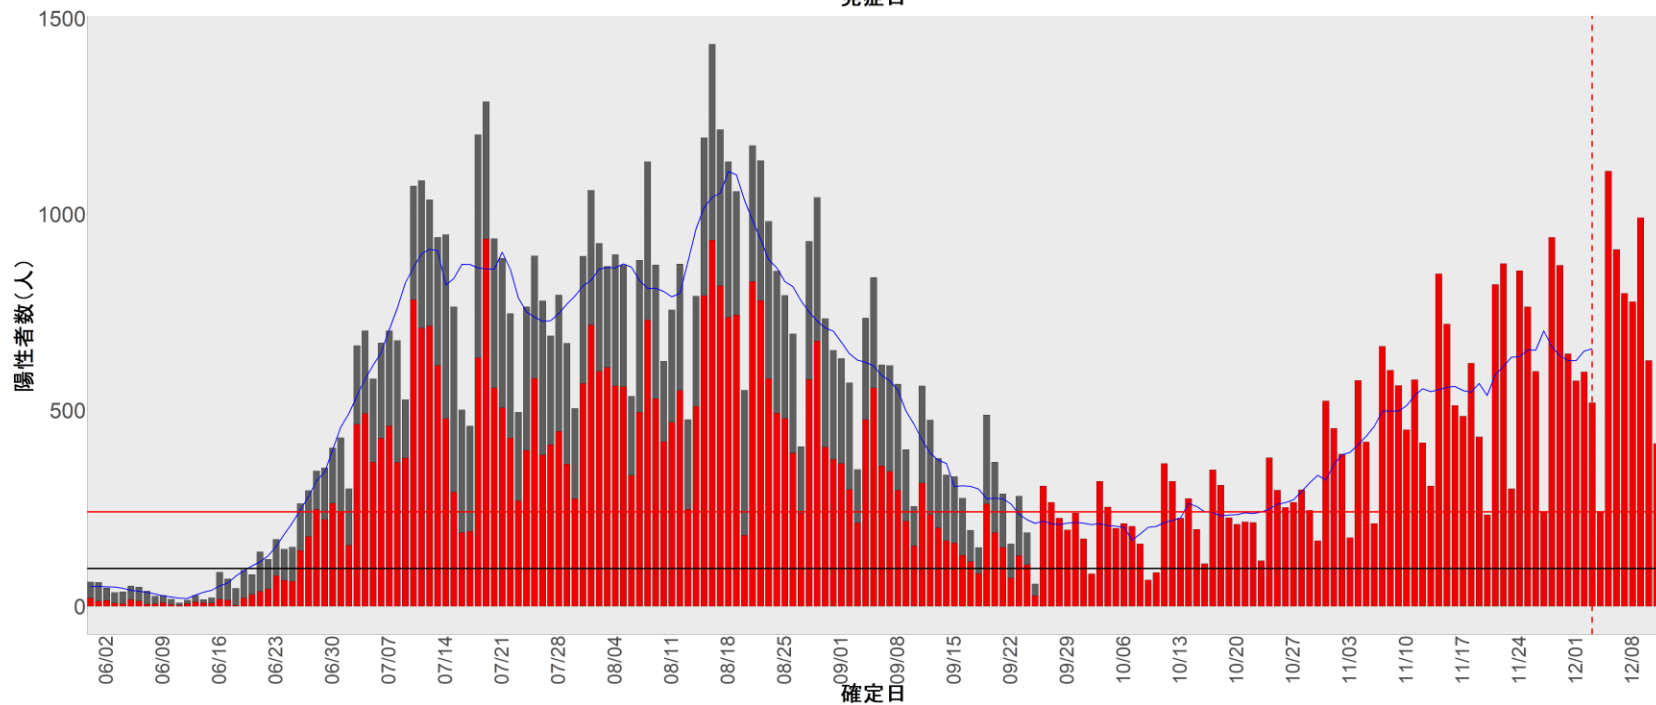

都道府県別エピカーブ (2022/6/1から2022/12/12まで)

【集計方法】

- 確定日は「陽性判明日」、それが不明な場合「自治体発表日」
- 無症状例は上段に含まれない
- リンク不明の場合は「孤発例」としてカウント
- 上段の薄灰色の発症日不明例は確定日から推定した発症日でカウント

【補助線】

- 上段の赤垂直線は17日前、黒垂直線は14日前、下段の赤垂直線は7日前を示す
- 赤水平線は、1週間の累積症例数が人口10万人あたり250に相当する数を1日あたりの症例数に換算したもの。同様に、黒水平線は人口10万人あたり100人に相当する
- 青線は7日間の移動平均であり、上段の移動平均には発症日不明例も含まれる

16. 富山

17. 石川

18. 福井

19. 山梨

20. 長野

21. 岐阜

22. 静岡

23. 愛知

24. 三重

25. 滋賀

26. 京都

27. 大阪

28. 兵庫

29. 奈良

30. 和歌山

31. 鳥取

32. 島根

33. 岡山

34. 広島

35. 山口

36. 徳島

37. 香川

38. 愛媛

39. 高知