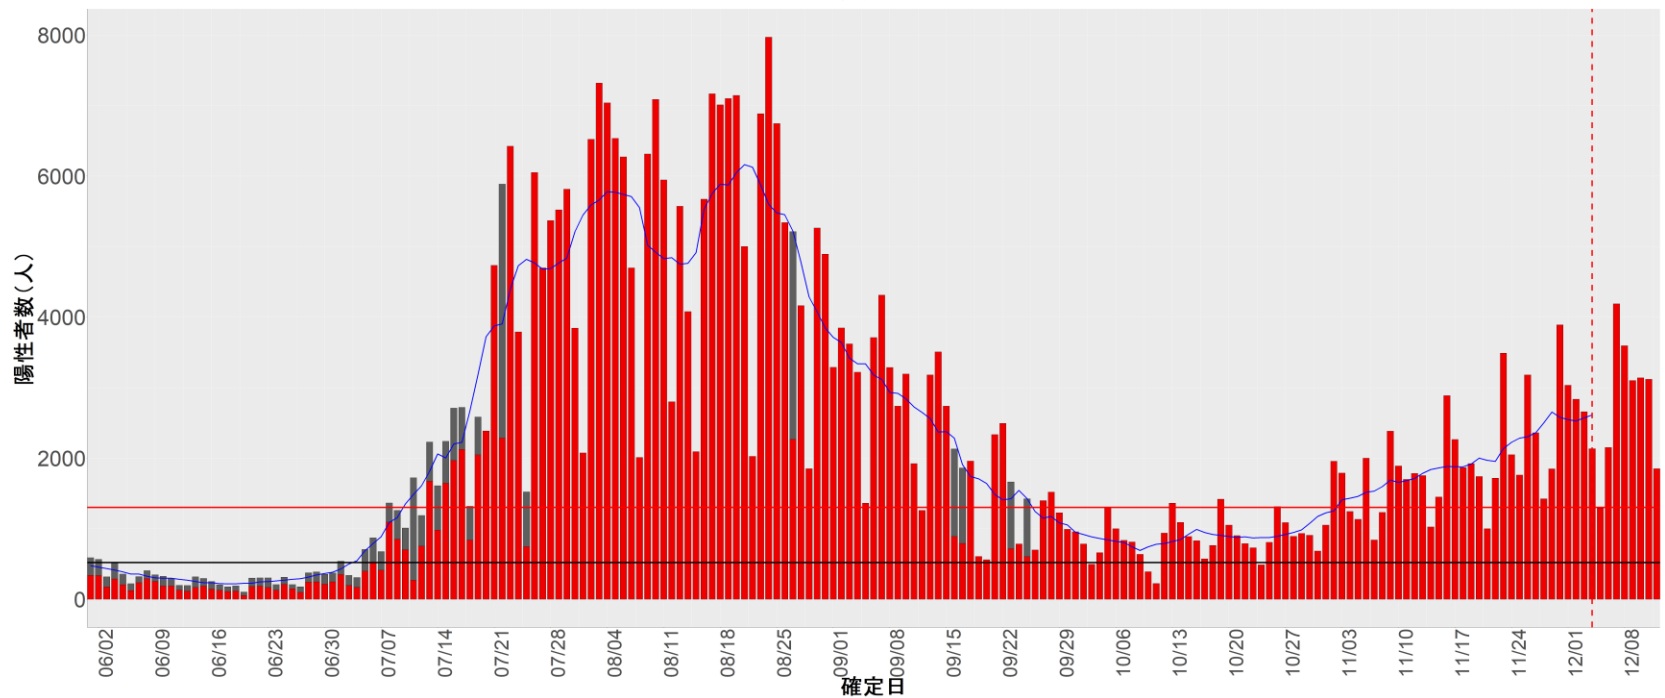

都道府県別エピカーブ (2022/6/1から2022/12/12まで)

【集計方法】

- 確定日は「陽性判明日」、それが不明な場合「自治体発表日」
- 無症状例は上段に含まれない
- リンク不明の場合は「孤発例」としてカウント
- 上段の薄灰色の発症日不明例は確定日から推定した発症日でカウント

【補助線】

- 上段の赤垂直線は17日前、黒垂直線は14日前、下段の赤垂直線は7日前を示す
- 赤水平線は、1週間の累積症例数が人口10万人あたり250に相当する数を1日あたりの症例数に換算したもの。同様に、黒水平線は人口10万人あたり100人に相当する
- 青線は7日間の移動平均であり、上段の移動平均には発症日不明例も含まれる

16. 富山

17. 石川

18. 福井

19. 山梨

20. 長野

21. 岐阜

22. 静岡

23. 愛知

24. 三重

25. 滋賀

26. 京都

27. 大阪

28. 兵庫

29. 奈良

30. 和歌山

31. 鳥取