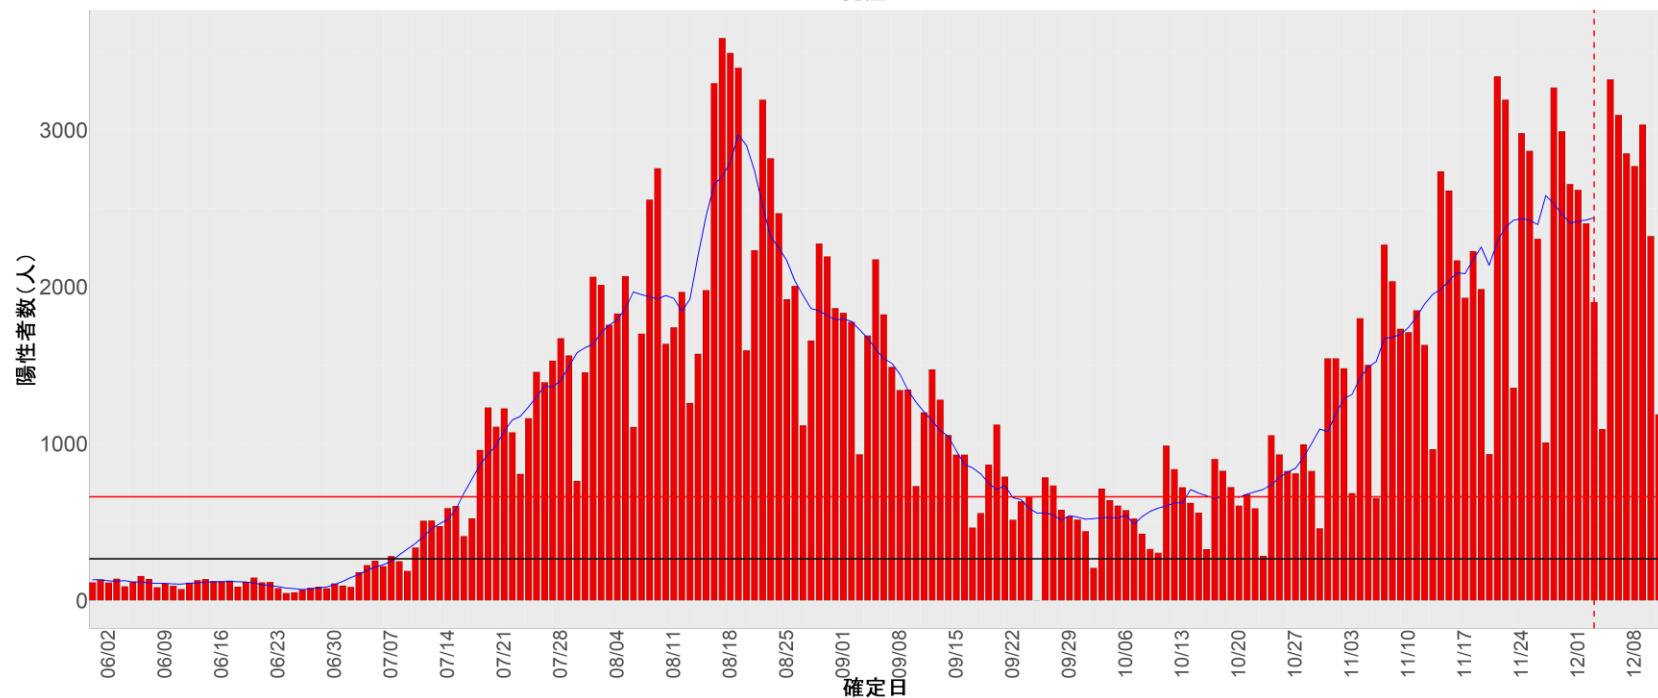

都道府県別エピカーブ (2022/6/1から2022/12/12まで)

【集計方法】

- 確定日は「陽性判明日」、それが不明な場合「自治体発表日」
- 無症状例は上段に含まれない
- リンク不明の場合は「孤発例」としてカウント
- 上段の薄灰色の発症日不明例は確定日から推定した発症日でカウント

【補助線】

- 上段の赤垂直線は17日前、黒垂直線は14日前、下段の赤垂直線は7日前を示す
- 赤水平線は、1週間の累積症例数が人口10万人あたり250に相当する数を1日あたりの症例数に換算したもの。同様に、黒水平線は人口10万人あたり100人に相当する
- 青線は7日間の移動平均であり、上段の移動平均には発症日不明例も含まれる

【注意事項】

- データは自治体公表情報と厚労省公表より(2022年9月27日から)取得
- 2022-06-01から2022-12-12までに報告された症例が含まれる
- 詳細情報の発表がない自治体、2022年9月26日以降の全ての自治体でエピカーブにリンクの有無を反映出来ていない
- 2020年11月作成分より東京都の9月26日までのグラフはTOKYO OPEN DATA "東京都新型コロナウイルス陽性患者発表詳細"より作成
- 自主療養症例が反映されていない都道府県がある可能性がある。神奈川県と兵庫県の自主療養症例は2022年8月16日作成分から過去分に遡って反映されている

全国

1. 北海道

2. 青森

3. 岩手

4. 宮城

5. 秋田

6. 山形

7. 福島

8. 茨城

9. 栃木

10. 群馬

11. 埼玉

12. 千葉

13. 東京

14. 神奈川

15. 新潟