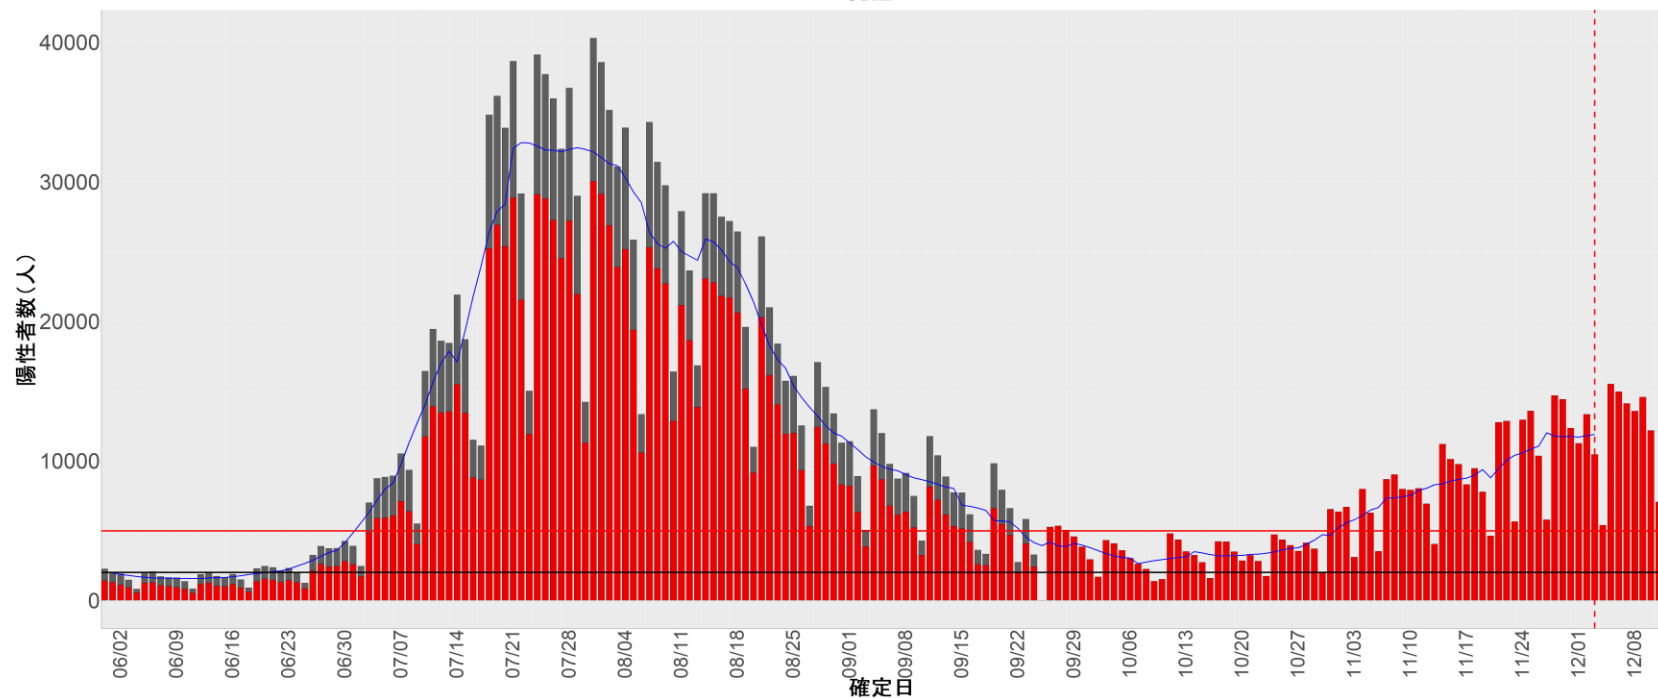

都道府県別エピカーブ (2022/6/1から2022/12/12まで)

【集計方法】

- 確定日は「陽性判明日」、それが不明な場合「自治体発表日」
- 無症状例は上段に含まれない
- リンク不明の場合は「孤発例」としてカウント
- 上段の薄灰色の発症日不明例は確定日から推定した発症日でカウント

【補助線】

- 上段の赤垂直線は17日前、黒垂直線は14日前、下段の赤垂直線は7日前を示す
- 赤水平線は、1週間の累積症例数が人口10万人あたり250に相当する数を1日あたりの症例数に換算したもの。同様に、黒水平線は人口10万人あたり100人に相当する
- 青線は7日間の移動平均であり、上段の移動平均には発症日不明例も含まれる

8. 茨城

9. 栃木

10. 群馬

11. 埼玉

12. 千葉

13. 東京

14. 神奈川

15. 新潟

16. 富山

17. 石川

18. 福井

19. 山梨

20. 長野

21. 岐阜

22. 静岡

23. 愛知