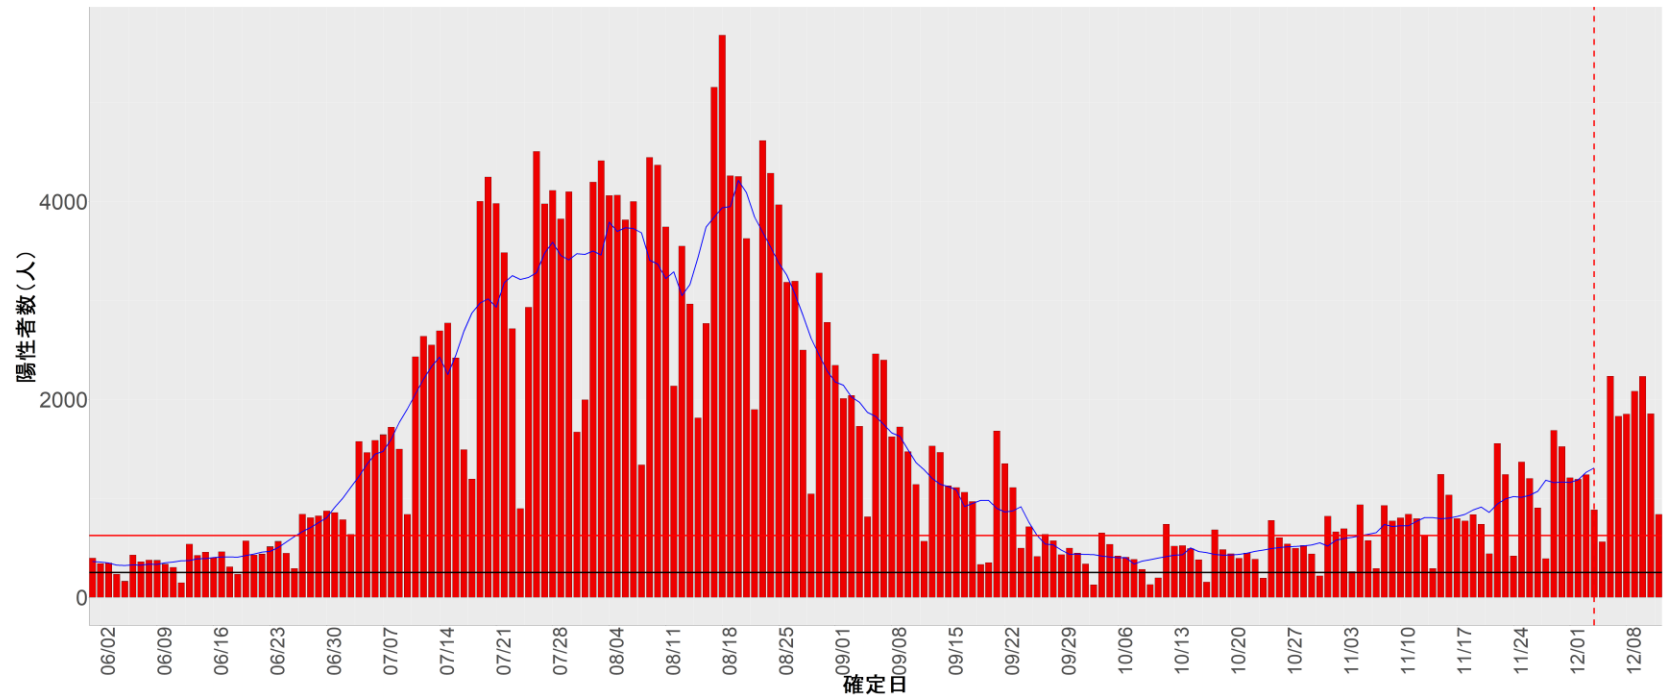

都道府県別エピカーブ (2022/6/1から2022/12/12まで)

【集計方法】

- 確定日は「陽性判明日」、それが不明な場合「自治体発表日」
- 無症状例は上段に含まれない
- リンク不明の場合は「孤発例」としてカウント
- 上段の薄灰色の発症日不明例は確定日から推定した発症日でカウント

【補助線】

- 上段の赤垂直線は17日前、黒垂直線は14日前、下段の赤垂直線は7日前を示す
- 赤水平線は、1週間の累積症例数が人口10万人あたり250に相当する数を1日あたりの症例数に換算したもの。同様に、黒水平線は人口10万人あたり100人に相当する
- 青線は7日間の移動平均であり、上段の移動平均には発症日不明例も含まれる

32. 島根

33. 岡山

34. 広島

35. 山口

36. 徳島

37. 香川

38. 愛媛

39. 高知

40. 福岡

41. 佐賀

42. 長崎

43. 熊本

44. 大分

45. 宮崎

46. 鹿児島

47. 沖縄