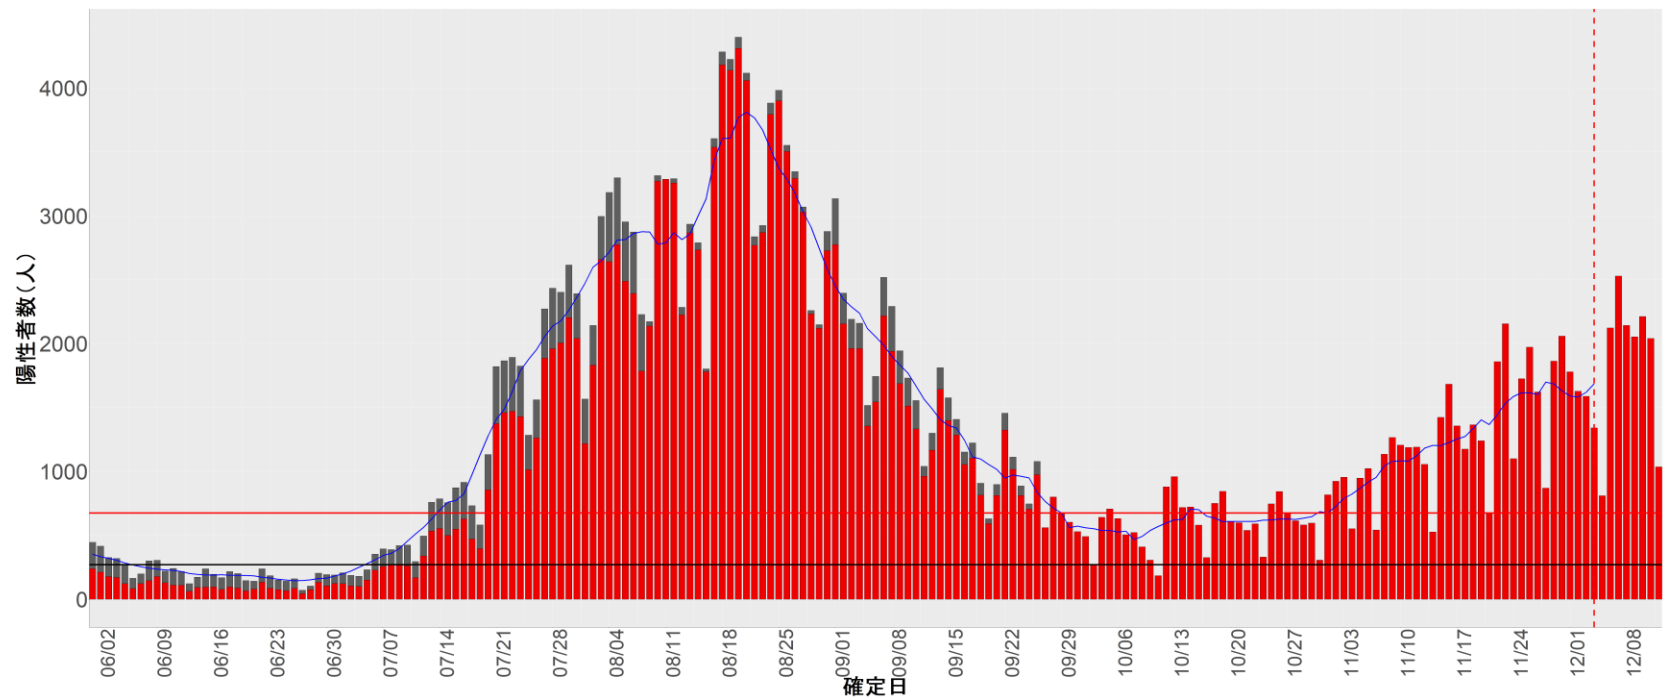

都道府県別エピカーブ (2022/6/1から2022/12/12まで)

【集計方法】

- 確定日は「陽性判明日」、それが不明な場合「自治体発表日」
- 無症状例は上段に含まれない
- リンク不明の場合は「孤発例」としてカウント
- 上段の薄灰色の発症日不明例は確定日から推定した発症日でカウント

【補助線】

- 上段の赤垂直線は17日前、黒垂直線は14日前、下段の赤垂直線は7日前を示す
- 赤水平線は、1週間の累積症例数が人口10万人あたり250に相当する数を1日あたりの症例数に換算したもの。同様に、黒水平線は人口10万人あたり100人に相当する
- 青線は7日間の移動平均であり、上段の移動平均には発症日不明例も含まれる

16. 富山

17. 石川

18. 福井

19. 山梨

20. 長野

21. 岐阜

22. 静岡

23. 愛知

24. 三重

25. 滋賀

26. 京都

27. 大阪

28. 兵庫

29. 奈良

30. 和歌山

31. 鳥取

32. 島根

33. 岡山

34. 広島

35. 山口

36. 徳島

37. 香川

38. 愛媛

39. 高知