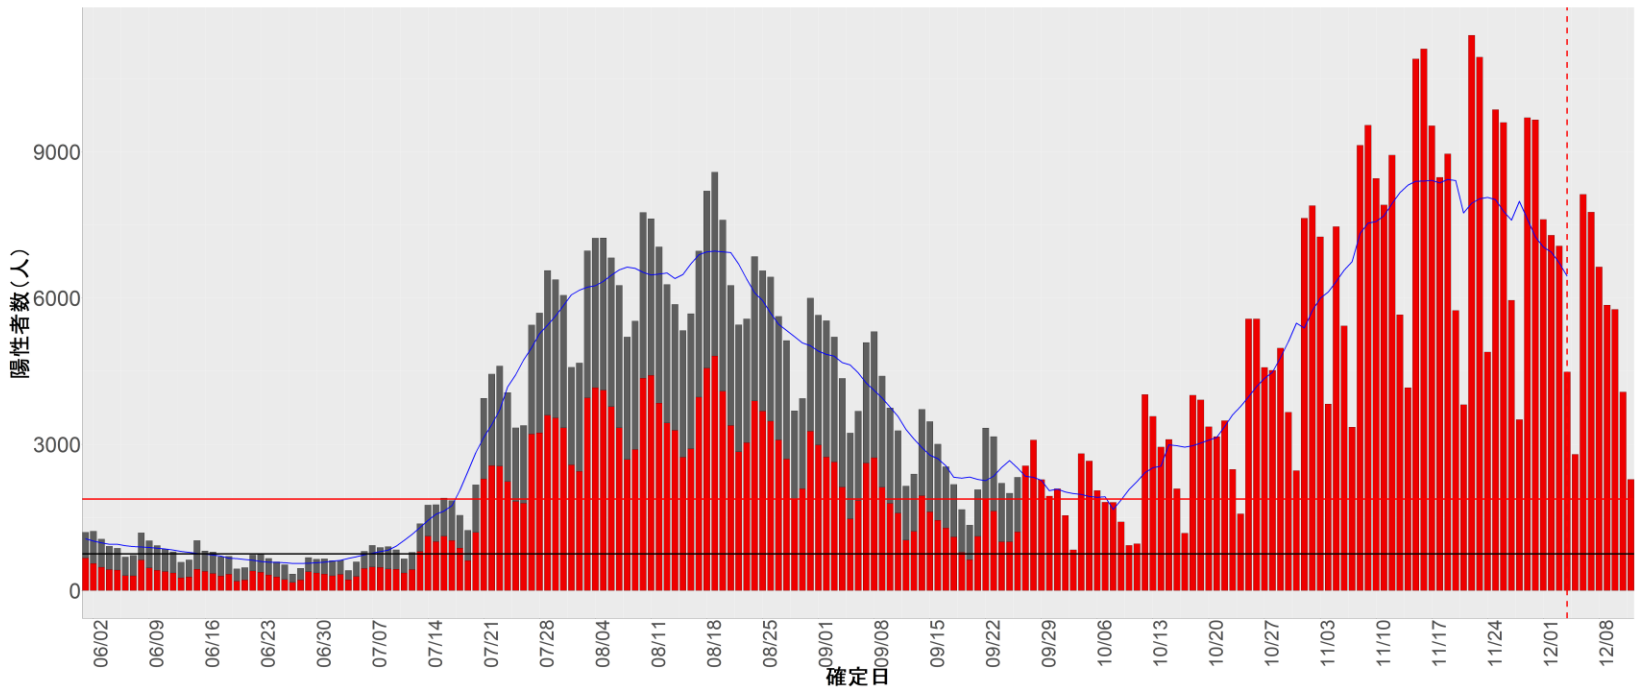

都道府県別エピカーブ (2022/6/1から2022/12/12まで)

【集計方法】

- 確定日は「陽性判明日」、それが不明な場合「自治体発表日」
- 無症状例は上段に含まれない
- リンク不明の場合は「孤発例」としてカウント
- 上段の薄灰色の発症日不明例は確定日から推定した発症日でカウント

【補助線】

- 上段の赤垂直線は17日前、黒垂直線は14日前、下段の赤垂直線は7日前を示す
- 赤水平線は、1週間の累積症例数が人口10万人あたり250に相当する数を1日あたりの症例数に換算したもの。同様に、黒水平線は人口10万人あたり100人に相当する
- 青線は7日間の移動平均であり、上段の移動平均には発症日不明例も含まれる

【注意事項】

- データは自治体公表情報と厚労省公表より(2022年9月27日から)取得
- 2022-06-01から2022-12-12までに報告された症例が含まれる
- 詳細情報の発表がない自治体、2022年9月26日以降の全ての自治体でエピカーブにリンクの有無を反映出来ていない
- 2020年11月作成分より東京都の9月26日までのグラフはTOKYO OPEN DATA "東京都新型コロナウイルス陽性患者発表詳細"より作成
- 自主療養症例が反映されていない都道府県がある可能性がある。神奈川県と兵庫県の自主療養症例は2022年8月16日作成分から過去分に遡って反映されている

全国

1. 北海道

2. 青森

3. 岩手

4. 宮城

5. 秋田

6. 山形

7. 福島