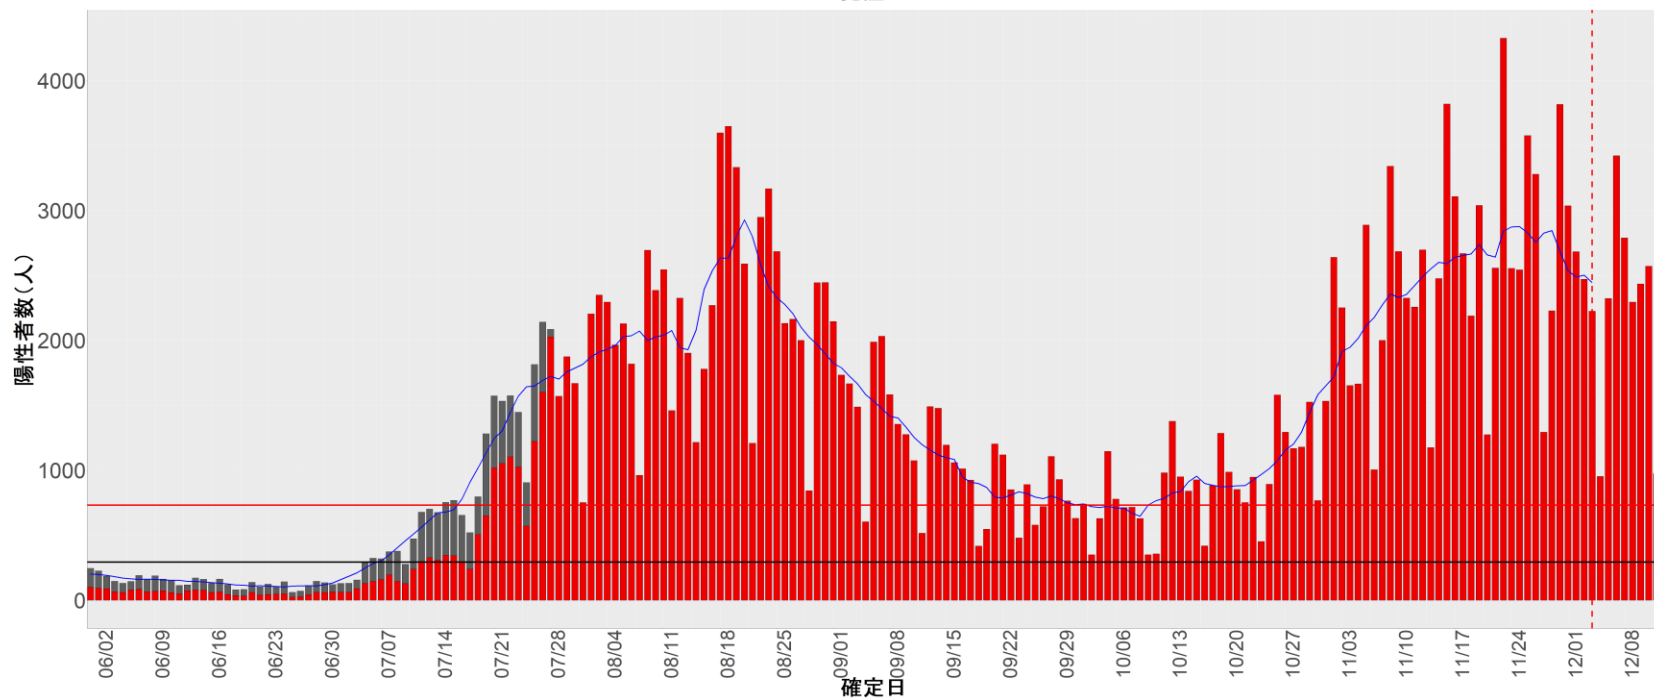

都道府県別エピカーブ (2022/6/1から2022/12/12まで)

【集計方法】

- 確定日は「陽性判明日」、それが不明な場合「自治体発表日」
- 無症状例は上段に含まれない
- リンク不明の場合は「孤発例」としてカウント
- 上段の薄灰色の発症日不明例は確定日から推定した発症日でカウント

【補助線】

- 上段の赤垂直線は17日前、黒垂直線は14日前、下段の赤垂直線は7日前を示す
- 赤水平線は、1週間の累積症例数が人口10万人あたり250に相当する数を1日あたりの症例数に換算したもの。同様に、黒水平線は人口10万人あたり100人に相当する
- 青線は7日間の移動平均であり、上段の移動平均には発症日不明例も含まれる

16. 富山

17. 石川

18. 福井

19. 山梨

20. 長野

21. 岐阜

22. 静岡

23. 愛知

24. 三重

25. 滋賀

26. 京都

27. 大阪

28. 兵庫

29. 奈良

30. 和歌山

31. 鳥取