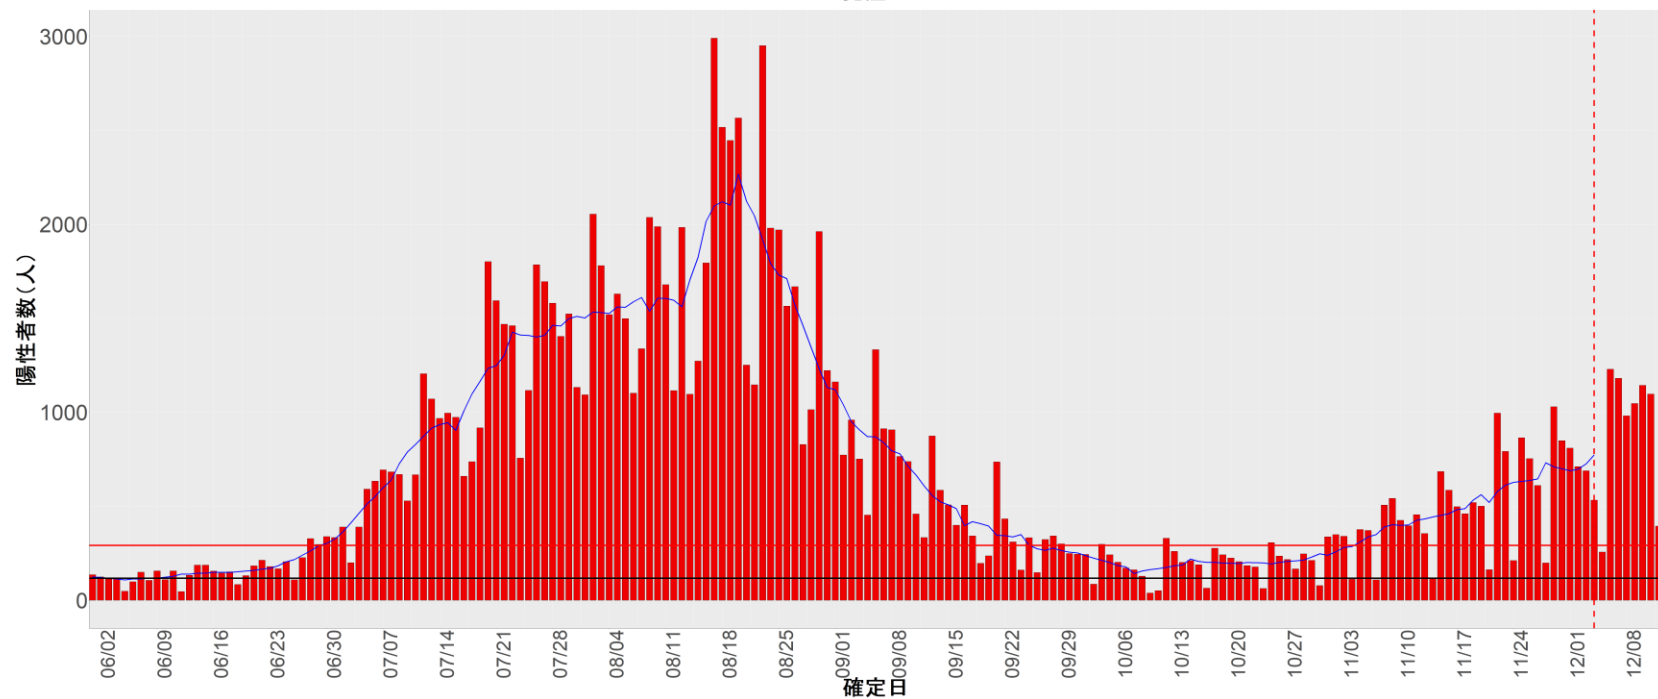

都道府県別エピカーブ (2022/6/1から2022/12/12まで)

【集計方法】

- 確定日は「陽性判明日」、それが不明な場合「自治体発表日」
- 無症状例は上段に含まれない
- リンク不明の場合は「孤発例」としてカウント
- 上段の薄灰色の発症日不明例は確定日から推定した発症日でカウント

【補助線】

- 上段の赤垂直線は17日前、黒垂直線は14日前、下段の赤垂直線は7日前を示す
- 赤水平線は、1週間の累積症例数が人口10万人あたり250に相当する数を1日あたりの症例数に換算したもの。同様に、黒水平線は人口10万人あたり100人に相当する
- 青線は7日間の移動平均であり、上段の移動平均には発症日不明例も含まれる

24. 三重

25. 滋賀

26. 京都

27. 大阪

28. 兵庫

29. 奈良

30. 和歌山

31. 鳥取

32. 島根

33. 岡山

34. 広島

35. 山口

36. 徳島

37. 香川

38. 愛媛

39. 高知

40. 福岡

41. 佐賀

42. 長崎

43. 熊本

44. 大分

45. 宮崎

46. 鹿児島

47. 沖縄