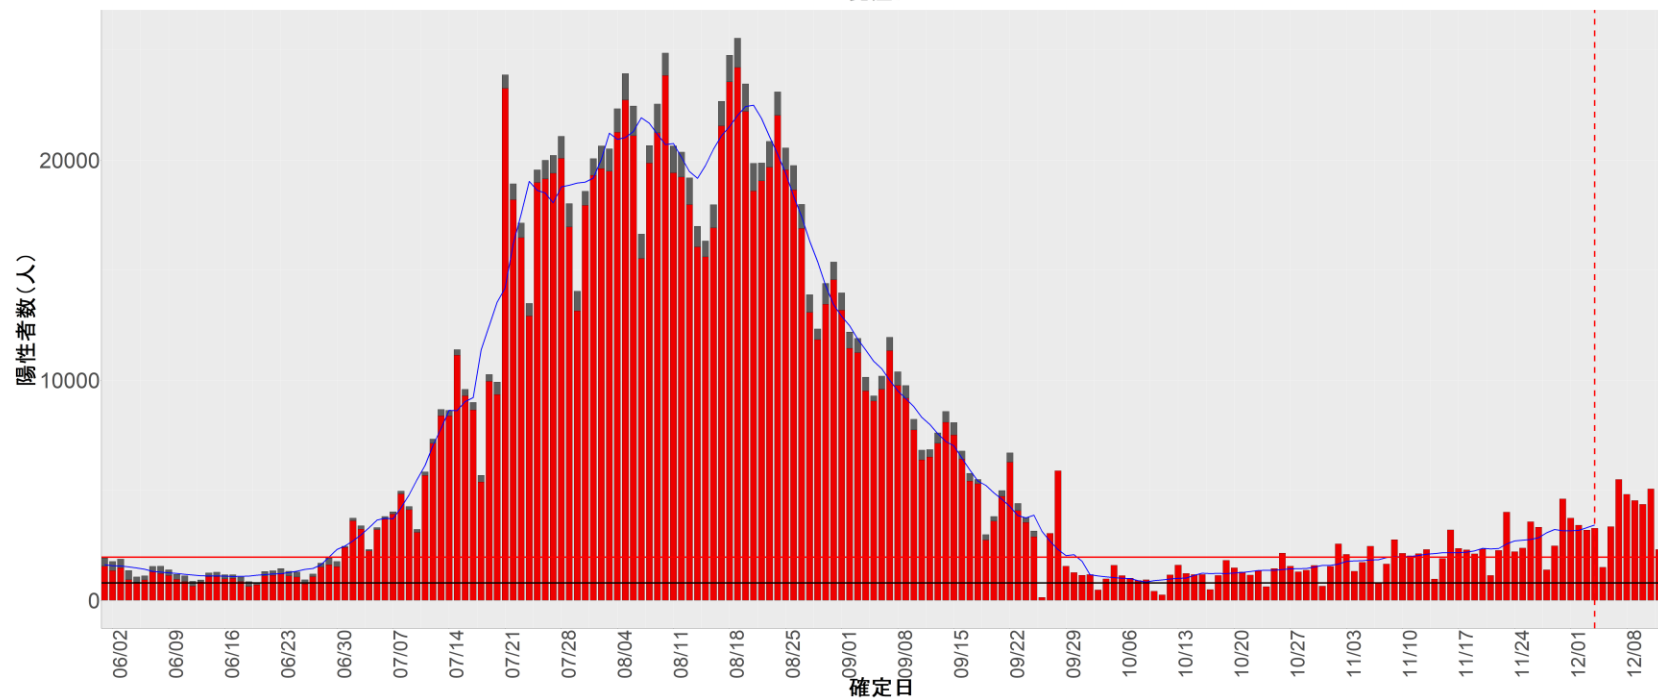

都道府県別エピカーブ (2022/6/1から2022/12/12まで)

【集計方法】

- 確定日は「陽性判明日」、それが不明な場合「自治体発表日」
- 無症状例は上段に含まれない
- リンク不明の場合は「孤発例」としてカウント
- 上段の薄灰色の発症日不明例は確定日から推定した発症日でカウント

【補助線】

- 上段の赤垂直線は17日前、黒垂直線は14日前、下段の赤垂直線は7日前を示す
- 赤水平線は、1週間の累積症例数が人口10万人あたり250に相当する数を1日あたりの症例数に換算したもの。同様に、黒水平線は人口10万人あたり100人に相当する
- 青線は7日間の移動平均であり、上段の移動平均には発症日不明例も含まれる

16. 富山

17. 石川

18. 福井

19. 山梨

20. 長野

21. 岐阜

22. 静岡

23. 愛知

24. 三重

25. 滋賀

26. 京都

27. 大阪

28. 兵庫

29. 奈良

30. 和歌山

31. 鳥取

32. 島根

33. 岡山

34. 広島

35. 山口

36. 徳島

37. 香川

38. 愛媛

39. 高知