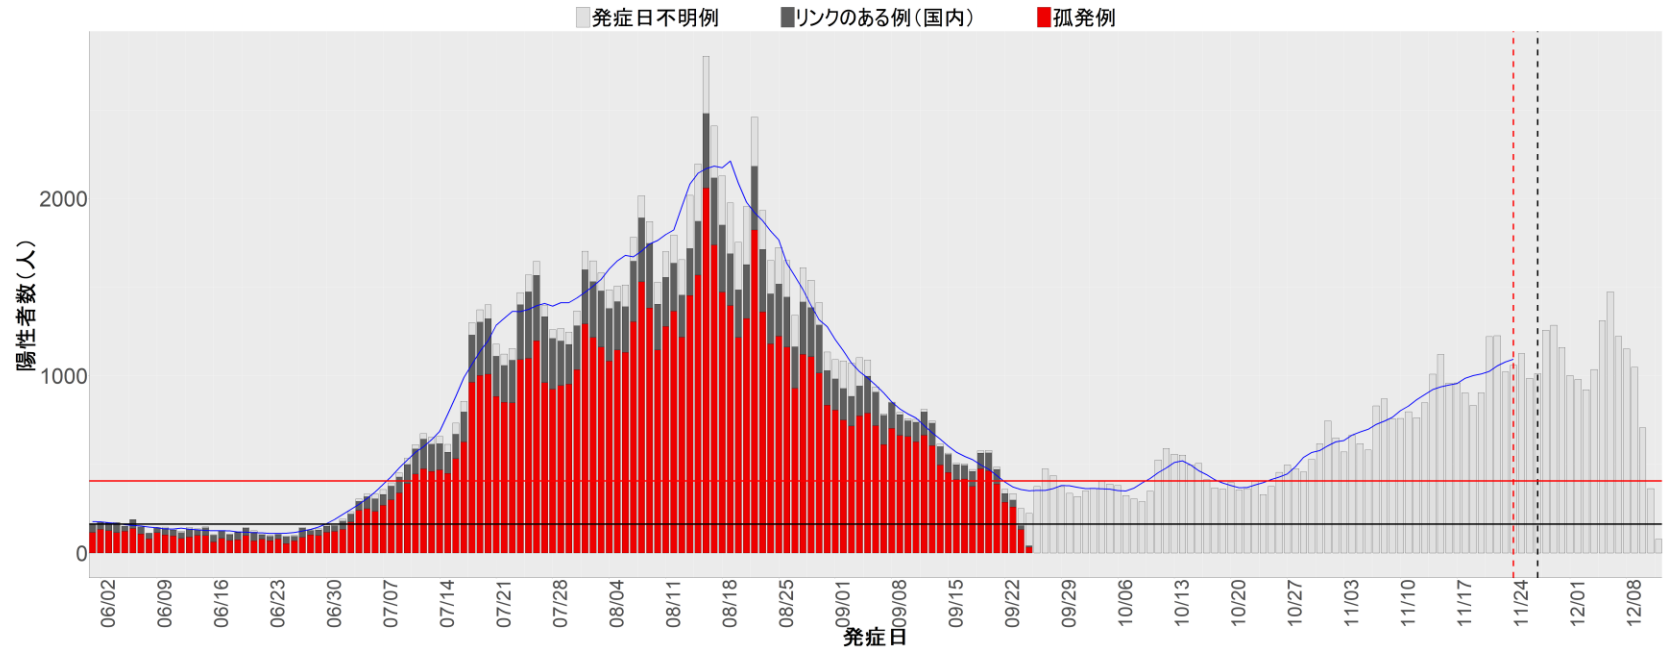

都道府県別エピカーブ (2022/6/1から2022/12/12まで)

【集計方法】

- 確定日は「陽性判明日」、それが不明な場合「自治体発表日」
- 無症状例は上段に含まれない
- リンク不明の場合は「孤発例」としてカウント
- 上段の薄灰色の発症日不明例は確定日から推定した発症日でカウント

【補助線】

- 上段の赤垂直線は17日前、黒垂直線は14日前、下段の赤垂直線は7日前を示す
- 赤水平線は、1週間の累積症例数が人口10万人あたり250に相当する数を1日あたりの症例数に換算したもの。同様に、黒水平線は人口10万人あたり100人に相当する
- 青線は7日間の移動平均であり、上段の移動平均には発症日不明例も含まれる

全国

1. 北海道

2. 青森

3. 岩手

4. 宮城

5. 秋田

6. 山形

7. 福島

8. 茨城

9. 栃木

10. 群馬

11. 埼玉

12. 千葉

13. 東京

14. 神奈川

15. 新潟

16. 富山

17. 石川

18. 福井

19. 山梨

20. 長野

21. 岐阜

22. 静岡

23. 愛知