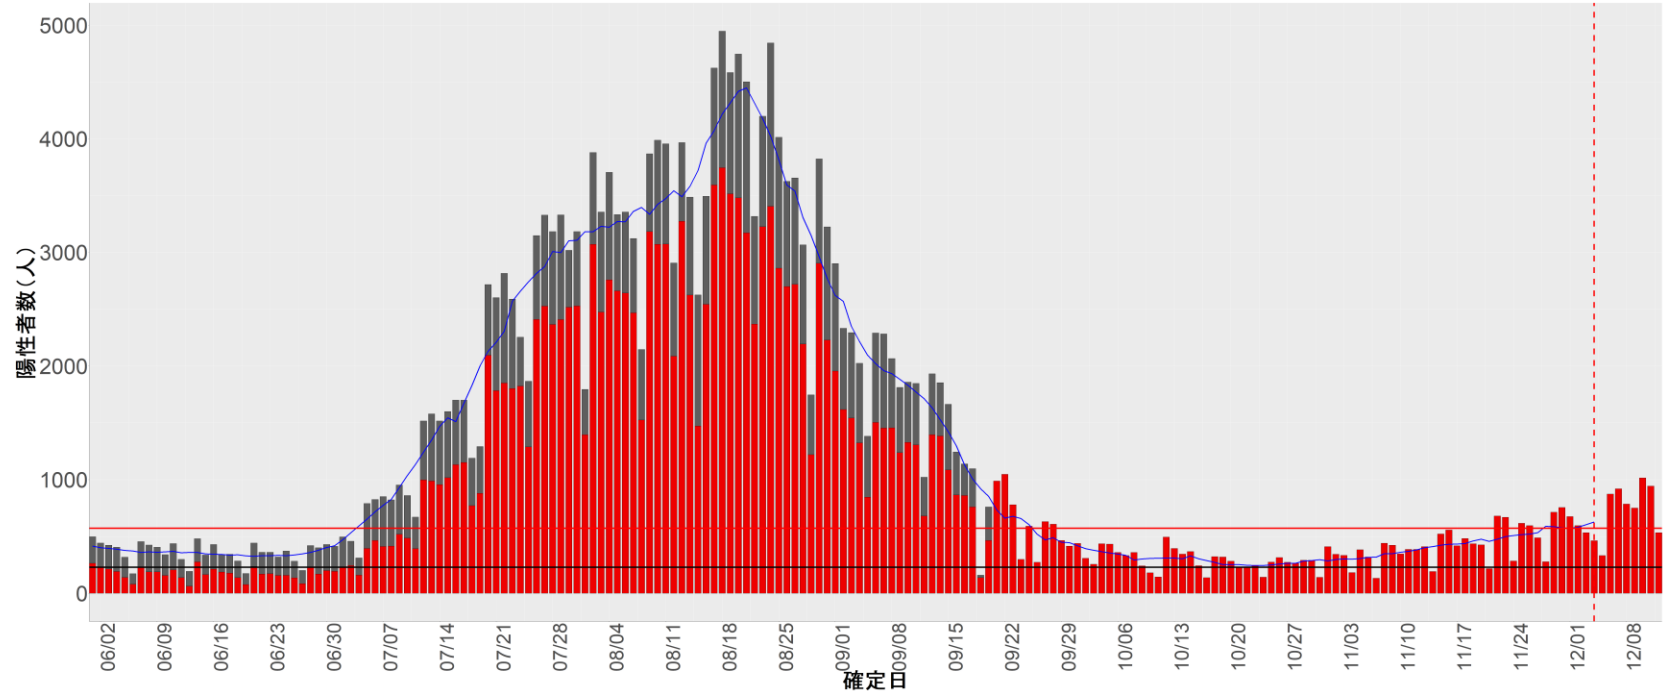

都道府県別エピカーブ (2022/6/1から2022/12/12まで)

【集計方法】

- 確定日は「陽性判明日」、それが不明な場合「自治体発表日」
- 無症状例は上段に含まれない
- リンク不明の場合は「孤発例」としてカウント
- 上段の薄灰色の発症日不明例は確定日から推定した発症日でカウント

【補助線】

- 上段の赤垂直線は17日前、黒垂直線は14日前、下段の赤垂直線は7日前を示す
- 赤水平線は、1週間の累積症例数が人口10万人あたり250に相当する数を1日あたりの症例数に換算したもの。同様に、黒水平線は人口10万人あたり100人に相当する
- 青線は7日間の移動平均であり、上段の移動平均には発症日不明例も含まれる

32. 島根

33. 岡山

34. 広島

35. 山口

36. 徳島

37. 香川

38. 愛媛

39. 高知

40. 福岡

41. 佐賀

42. 長崎

43. 熊本

44. 大分

45. 宮崎

46. 鹿児島

47. 沖縄