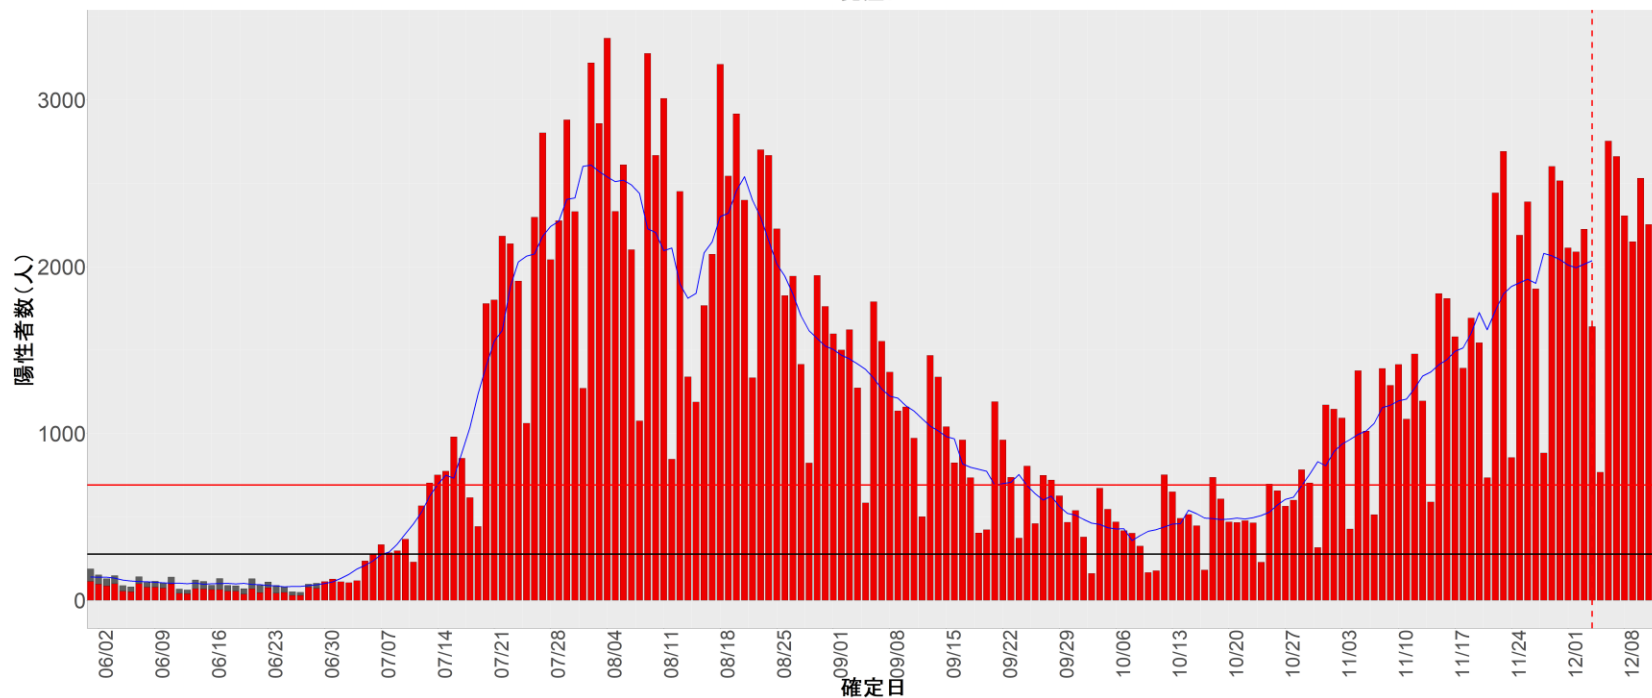

都道府県別エピカーブ (2022/6/1から2022/12/12まで)

【集計方法】

- 確定日は「陽性判明日」、それが不明な場合「自治体発表日」
- 無症状例は上段に含まれない
- リンク不明の場合は「孤発例」としてカウント
- 上段の薄灰色の発症日不明例は確定日から推定した発症日でカウント

【補助線】

- 上段の赤垂直線は17日前、黒垂直線は14日前、下段の赤垂直線は7日前を示す
- 赤水平線は、1週間の累積症例数が人口10万人あたり250に相当する数を1日あたりの症例数に換算したもの。同様に、黒水平線は人口10万人あたり100人に相当する
- 青線は7日間の移動平均であり、上段の移動平均には発症日不明例も含まれる

【注意事項】

- データは自治体公表情報と厚労省公表より(2022年9月27日から)取得
- 2022-06-01から2022-12-12までに報告された症例が含まれる
- 詳細情報の発表がない自治体、2022年9月26日以降の全ての自治体でエピカーブにリンクの有無を反映出来ていない
- 2020年11月作成分より東京都の9月26日までのグラフはTOKYO OPEN DATA "東京都新型コロナウイルス陽性患者発表詳細"より作成
- 自主療養症例が反映されていない都道府県がある可能性がある。神奈川県と兵庫県の自主療養症例は2022年8月16日作成分から過去分に遡って反映されている

全国

1. 北海道

2. 青森

3. 岩手

4. 宮城

5. 秋田

6. 山形

7. 福島

8. 茨城

9. 栃木

10. 群馬

11. 埼玉

12. 千葉

13. 東京

14. 神奈川

15. 新潟