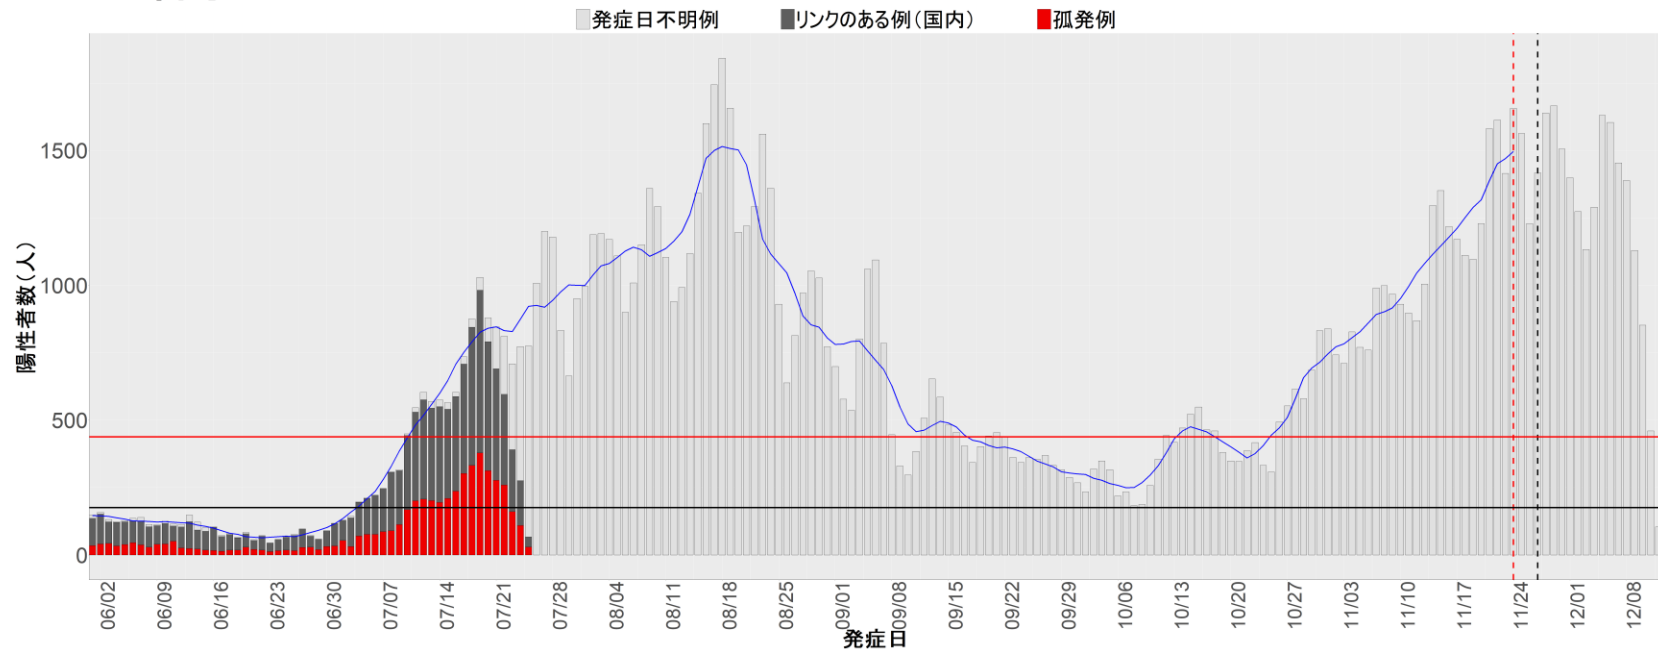

都道府県別エピカーブ (2022/6/1から2022/12/12まで)

【集計方法】

- 確定日は「陽性判明日」、それが不明な場合「自治体発表日」
- 無症状例は上段に含まれない
- リンク不明の場合は「孤発例」としてカウント
- 上段の薄灰色の発症日不明例は確定日から推定した発症日でカウント

【補助線】

- 上段の赤垂直線は17日前、黒垂直線は14日前、下段の赤垂直線は7日前を示す
- 赤水平線は、1週間の累積症例数が人口10万人あたり250に相当する数を1日あたりの症例数に換算したもの。同様に、黒水平線は人口10万人あたり100人に相当する
- 青線は7日間の移動平均であり、上段の移動平均には発症日不明例も含まれる

【注意事項】

- データは自治体公表情報と厚労省公表より(2022年9月27日から)取得
- 2022-06-01から2022-12-12までに報告された症例が含まれる
- 詳細情報の発表がない自治体、2022年9月26日以降の全ての自治体でエピカーブにリンクの有無を反映出来ていない
- 2020年11月作成分より東京都の9月26日までのグラフはTOKYO OPEN DATA "東京都新型コロナウイルス陽性患者発表詳細"より作成
- 自主療養症例が反映されていない都道府県がある可能性がある。神奈川県と兵庫県の自主療養症例は2022年8月16日作成分から過去分に遡って反映されている

全国

1. 北海道

2. 青森

3. 岩手

4. 宮城

5. 秋田

6. 山形

7. 福島