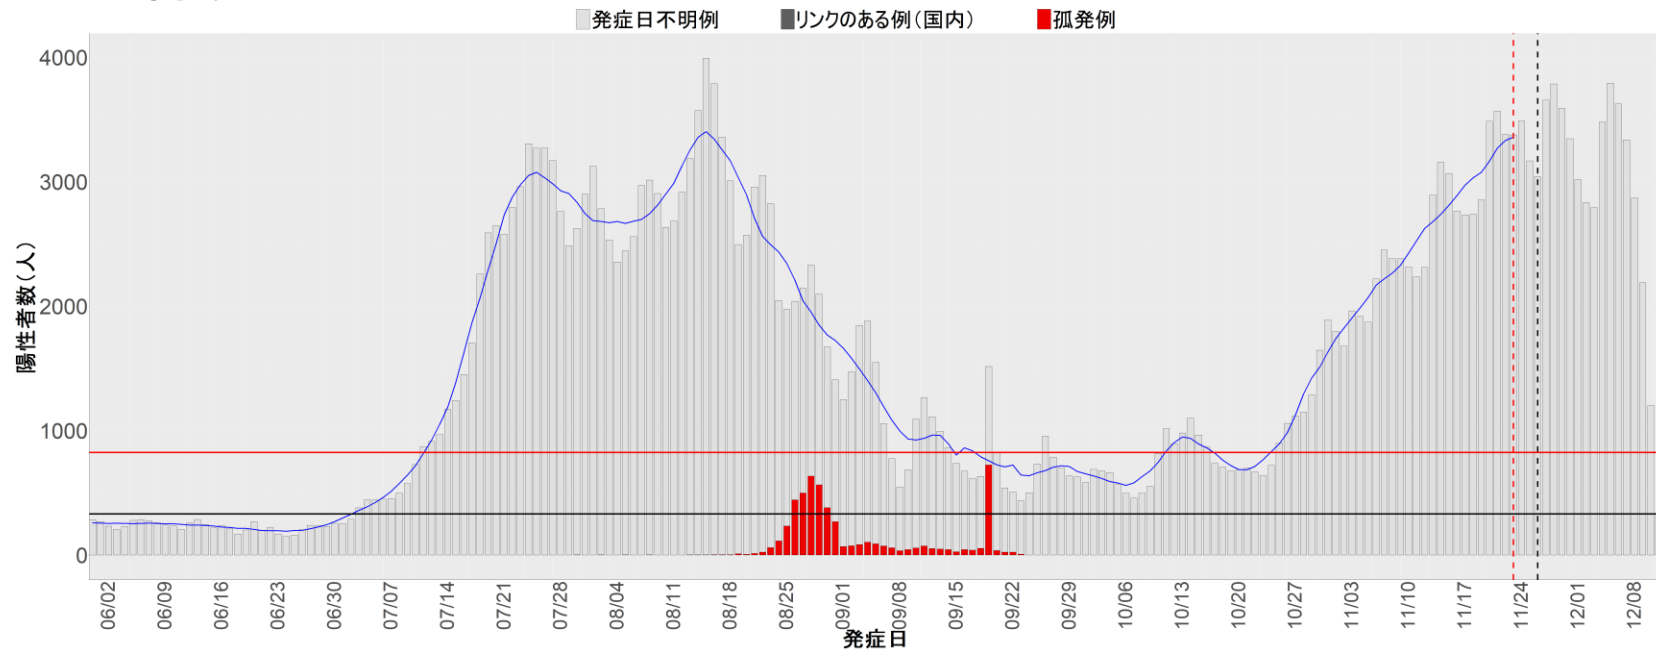

都道府県別エピカーブ (2022/6/1から2022/12/12まで)

【集計方法】

- 確定日は「陽性判明日」、それが不明な場合「自治体発表日」
- 無症状例は上段に含まれない
- リンク不明の場合は「孤発例」としてカウント
- 上段の薄灰色の発症日不明例は確定日から推定した発症日でカウント

【補助線】

- 上段の赤垂直線は17日前、黒垂直線は14日前、下段の赤垂直線は7日前を示す
- 赤水平線は、1週間の累積症例数が人口10万人あたり250に相当する数を1日あたりの症例数に換算したもの。同様に、黒水平線は人口10万人あたり100人に相当する
- 青線は7日間の移動平均であり、上段の移動平均には発症日不明例も含まれる

【注意事項】

- データは自治体公表情報と厚労省公表より(2022年9月27日から)取得
- 2022-06-01から2022-12-12までに報告された症例が含まれる
- 詳細情報の発表がない自治体、2022年9月26日以降の全ての自治体でエピカーブにリンクの有無を反映出来ていない
- 2020年11月作成分より東京都の9月26日までのグラフはTOKYO OPEN DATA "東京都新型コロナウイルス陽性患者発表詳細"より作成
- 自主療養症例が反映されていない都道府県がある可能性がある。神奈川県と兵庫県の自主療養症例は2022年8月16日作成分から過去分に遡って反映されている

全国

1. 北海道

2. 青森

3. 岩手

4. 宮城

5. 秋田

6. 山形

7. 福島