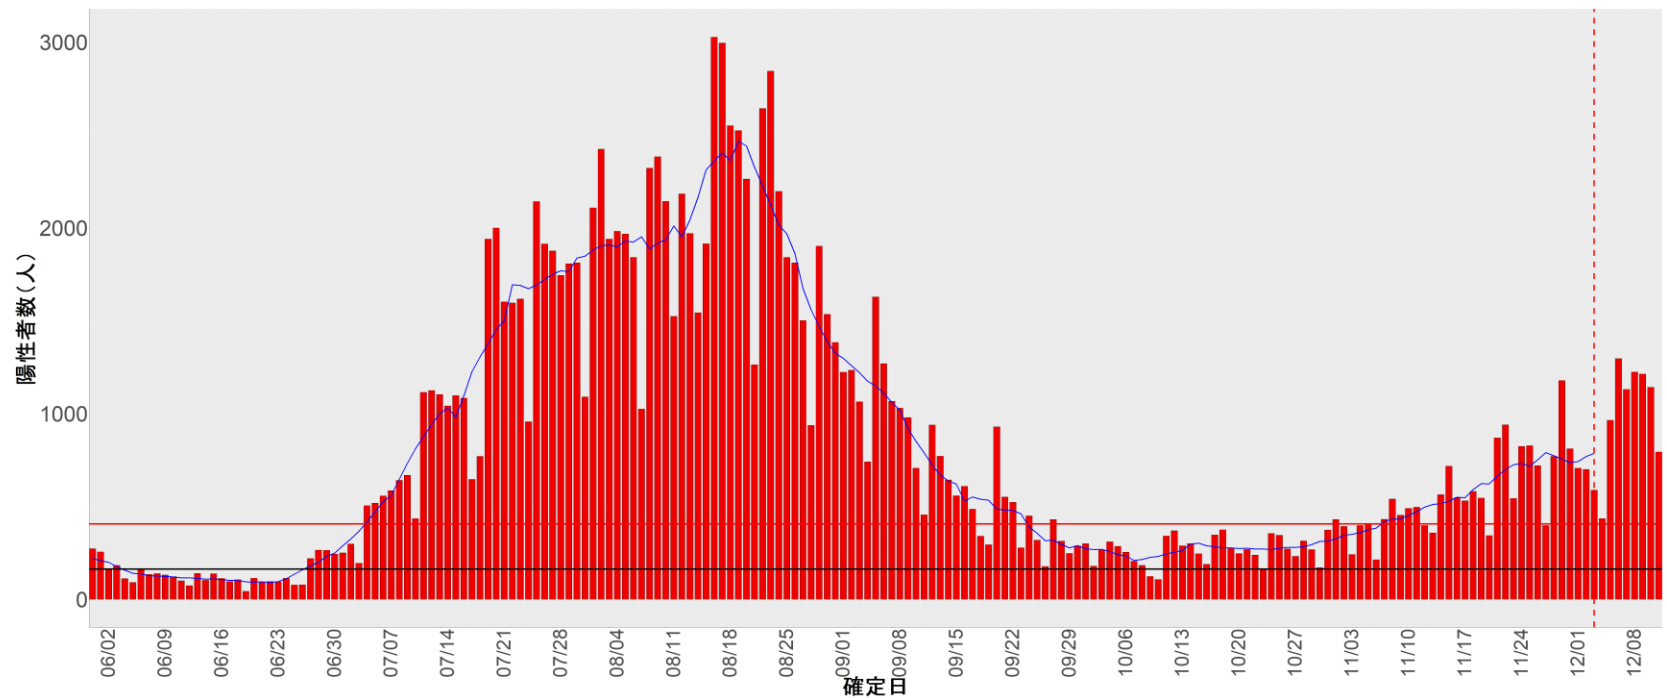

都道府県別エピカーブ (2022/6/1から2022/12/12まで)

【集計方法】

- 確定日は「陽性判明日」、それが不明な場合「自治体発表日」
- 無症状例は上段に含まれない
- リンク不明の場合は「孤発例」としてカウント
- 上段の薄灰色の発症日不明例は確定日から推定した発症日でカウント

【補助線】

- 上段の赤垂直線は17日前、黒垂直線は14日前、下段の赤垂直線は7日前を示す
- 赤水平線は、1週間の累積症例数が人口10万人あたり250に相当する数を1日あたりの症例数に換算したもの。同様に、黒水平線は人口10万人あたり100人に相当する
- 青線は7日間の移動平均であり、上段の移動平均には発症日不明例も含まれる

32. 島根

33. 岡山

34. 広島

35. 山口

36. 徳島

37. 香川

38. 愛媛

39. 高知

40. 福岡

41. 佐賀

42. 長崎

43. 熊本

44. 大分

45. 宮崎

46. 鹿児島

47. 沖縄