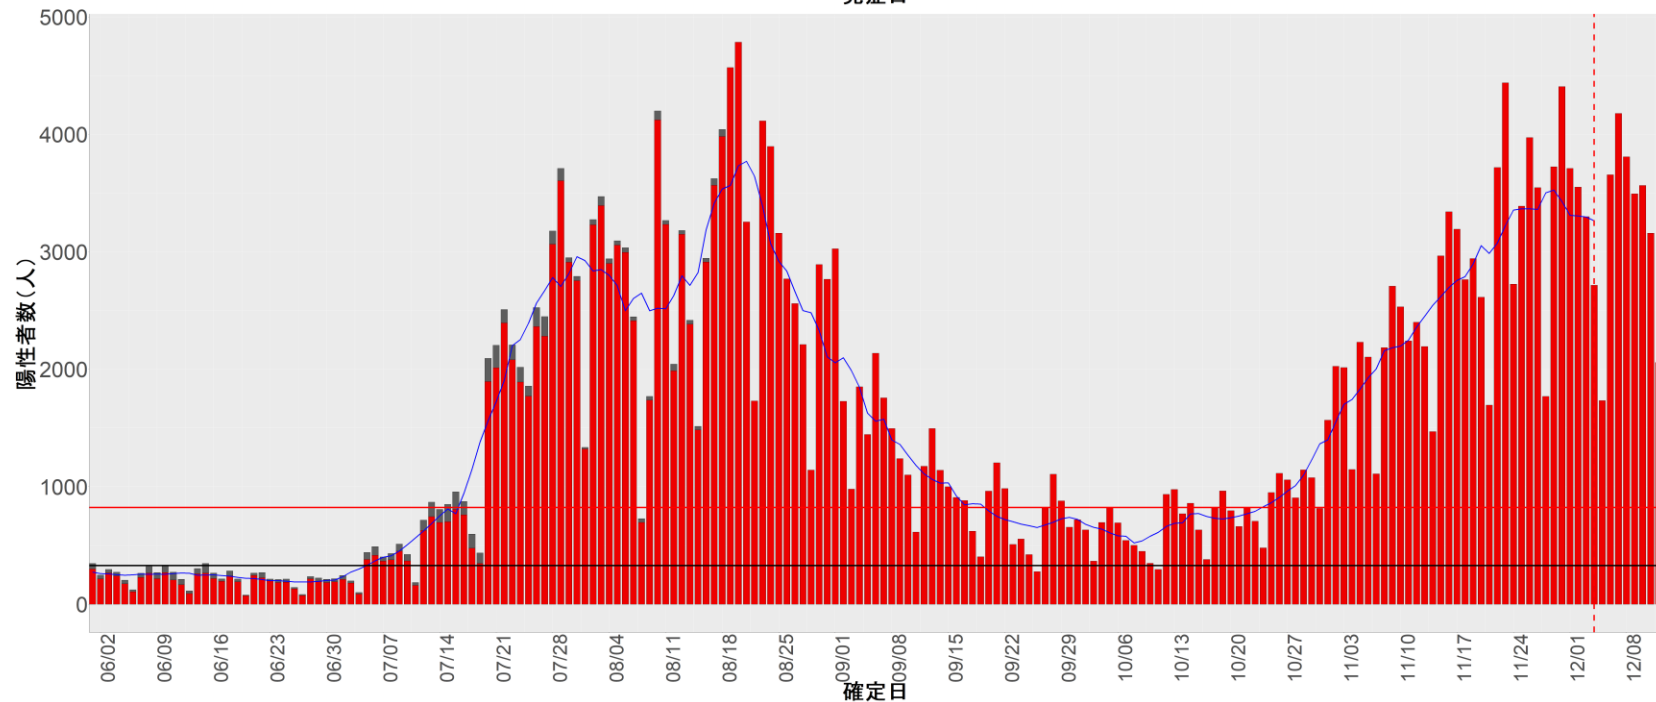

都道府県別エピカーブ (2022/6/1から2022/12/12まで)

【集計方法】

- 確定日は「陽性判明日」、それが不明な場合「自治体発表日」
- 無症状例は上段に含まれない
- リンク不明の場合は「孤発例」としてカウント
- 上段の薄灰色の発症日不明例は確定日から推定した発症日でカウント

【補助線】

- 上段の赤垂直線は17日前、黒垂直線は14日前、下段の赤垂直線は7日前を示す
- 赤水平線は、1週間の累積症例数が人口10万人あたり250に相当する数を1日あたりの症例数に換算したもの。同様に、黒水平線は人口10万人あたり100人に相当する
- 青線は7日間の移動平均であり、上段の移動平均には発症日不明例も含まれる

【注意事項】

- データは自治体公表情報と厚労省公表より(2022年9月27日から)取得
- 2022-06-01から2022-12-12までに報告された症例が含まれる
- 詳細情報の発表がない自治体、2022年9月26日以降の全ての自治体でエピカーブにリンクの有無を反映出来ていない
- 2020年11月作成分より東京都の9月26日までのグラフはTOKYO OPEN DATA "東京都新型コロナウイルス陽性患者発表詳細"より作成
- 自主療養症例が反映されていない都道府県がある可能性がある。神奈川県と兵庫県の自主療養症例は2022年8月16日作成分から過去分に遡って反映されている

全国

1. 北海道

2. 青森

3. 岩手

4. 宮城

5. 秋田

6. 山形

7. 福島

8. 茨城

9. 栃木

10. 群馬

11. 埼玉

12. 千葉

13. 東京

14. 神奈川

15. 新潟