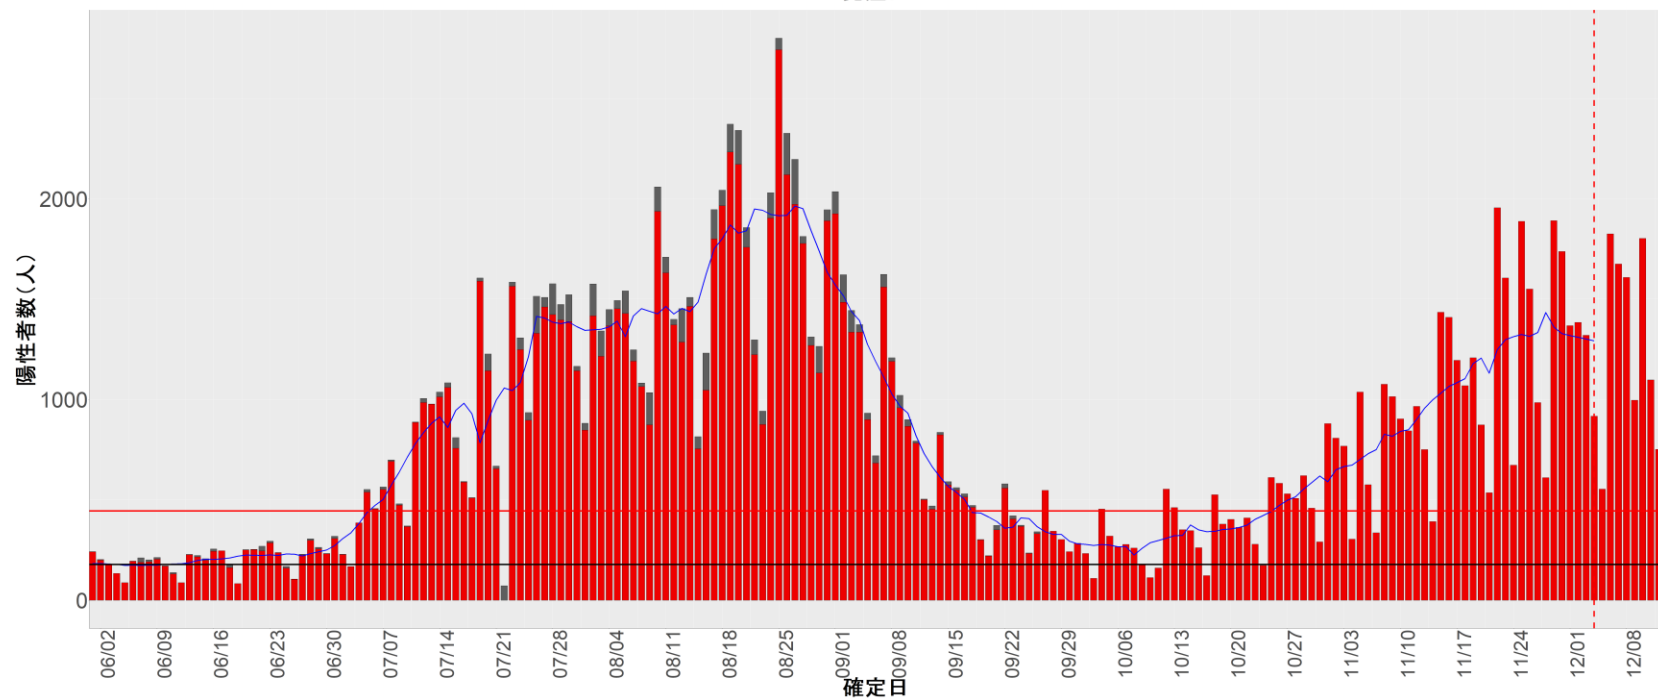

都道府県別エピカーブ (2022/6/1から2022/12/12まで)

【集計方法】

- 確定日は「陽性判明日」、それが不明な場合「自治体発表日」
- 無症状例は上段に含まれない
- リンク不明の場合は「孤発例」としてカウント
- 上段の薄灰色の発症日不明例は確定日から推定した発症日でカウント

【補助線】

- 上段の赤垂直線は17日前、黒垂直線は14日前、下段の赤垂直線は7日前を示す
- 赤水平線は、1週間の累積症例数が人口10万人あたり250に相当する数を1日あたりの症例数に換算したもの。同様に、黒水平線は人口10万人あたり100人に相当する
- 青線は7日間の移動平均であり、上段の移動平均には発症日不明例も含まれる

【注意事項】

- データは自治体公表情報と厚労省公表より(2022年9月27日から)取得
- 2022-06-01から2022-12-12までに報告された症例が含まれる
- 詳細情報の発表がない自治体、2022年9月26日以降の全ての自治体でエピカーブにリンクの有無を反映出来ていない
- 2020年11月作成分より東京都の9月26日までのグラフはTOKYO OPEN DATA "東京都新型コロナウイルス陽性患者発表詳細"より作成
- 自主療養症例が反映されていない都道府県がある可能性がある。神奈川県と兵庫県の自主療養症例は2022年8月16日作成分から過去分に遡って反映されている

全国

1. 北海道

2. 青森

3. 岩手

4. 宮城

5. 秋田

6. 山形

7. 福島