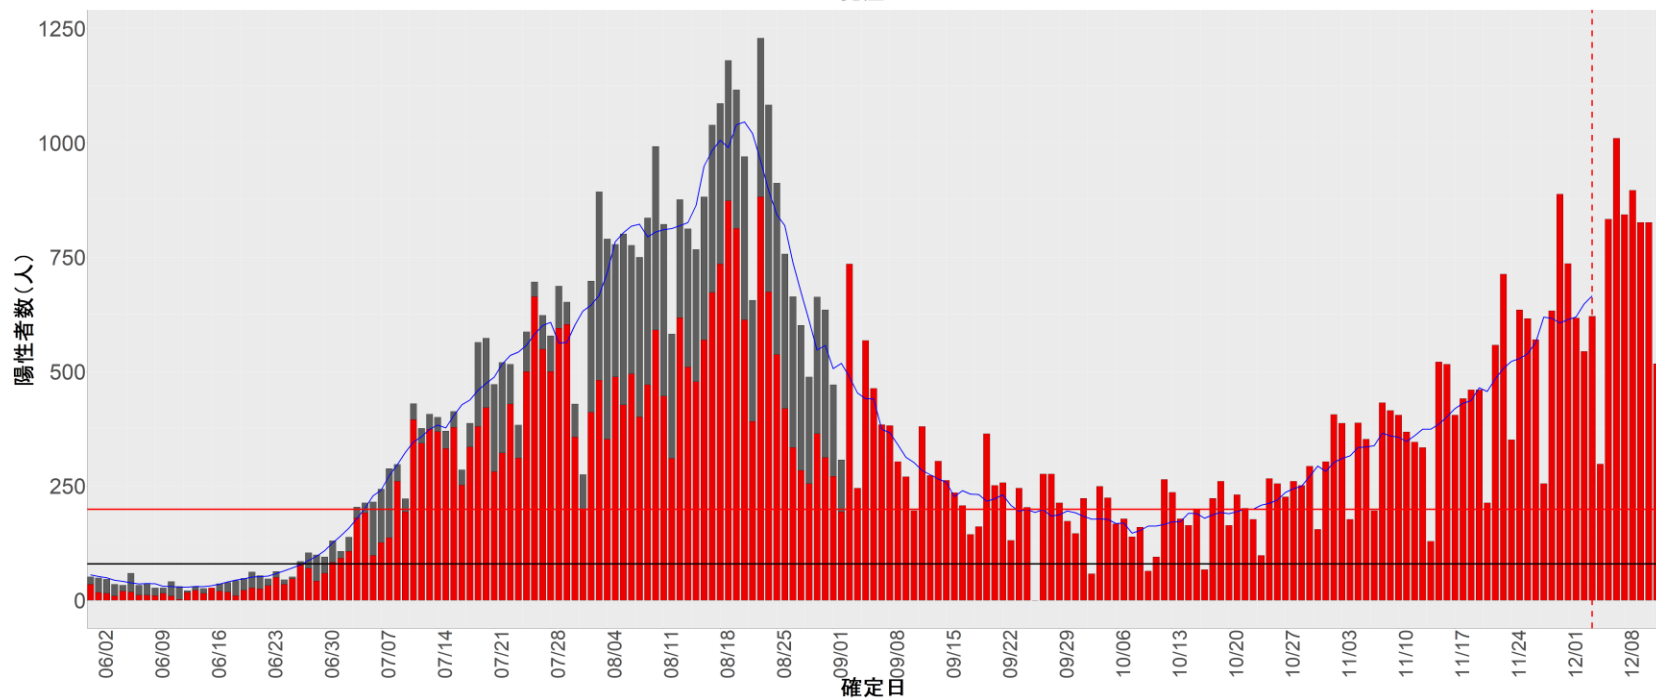

都道府県別エピカーブ (2022/6/1から2022/12/12まで)

【集計方法】

- 確定日は「陽性判明日」、それが不明な場合「自治体発表日」
- 無症状例は上段に含まれない
- リンク不明の場合は「孤発例」としてカウント
- 上段の薄灰色の発症日不明例は確定日から推定した発症日でカウント

【補助線】

- 上段の赤垂直線は17日前、黒垂直線は14日前、下段の赤垂直線は7日前を示す
- 赤水平線は、1週間の累積症例数が人口10万人あたり250に相当する数を1日あたりの症例数に換算したもの。同様に、黒水平線は人口10万人あたり100人に相当する
- 青線は7日間の移動平均であり、上段の移動平均には発症日不明例も含まれる

16. 富山

17. 石川

18. 福井

19. 山梨

20. 長野

21. 岐阜

22. 静岡

23. 愛知

24. 三重

25. 滋賀

26. 京都

27. 大阪

28. 兵庫

29. 奈良

30. 和歌山

31. 鳥取

32. 島根

33. 岡山

34. 広島

35. 山口

36. 徳島

37. 香川

38. 愛媛

39. 高知