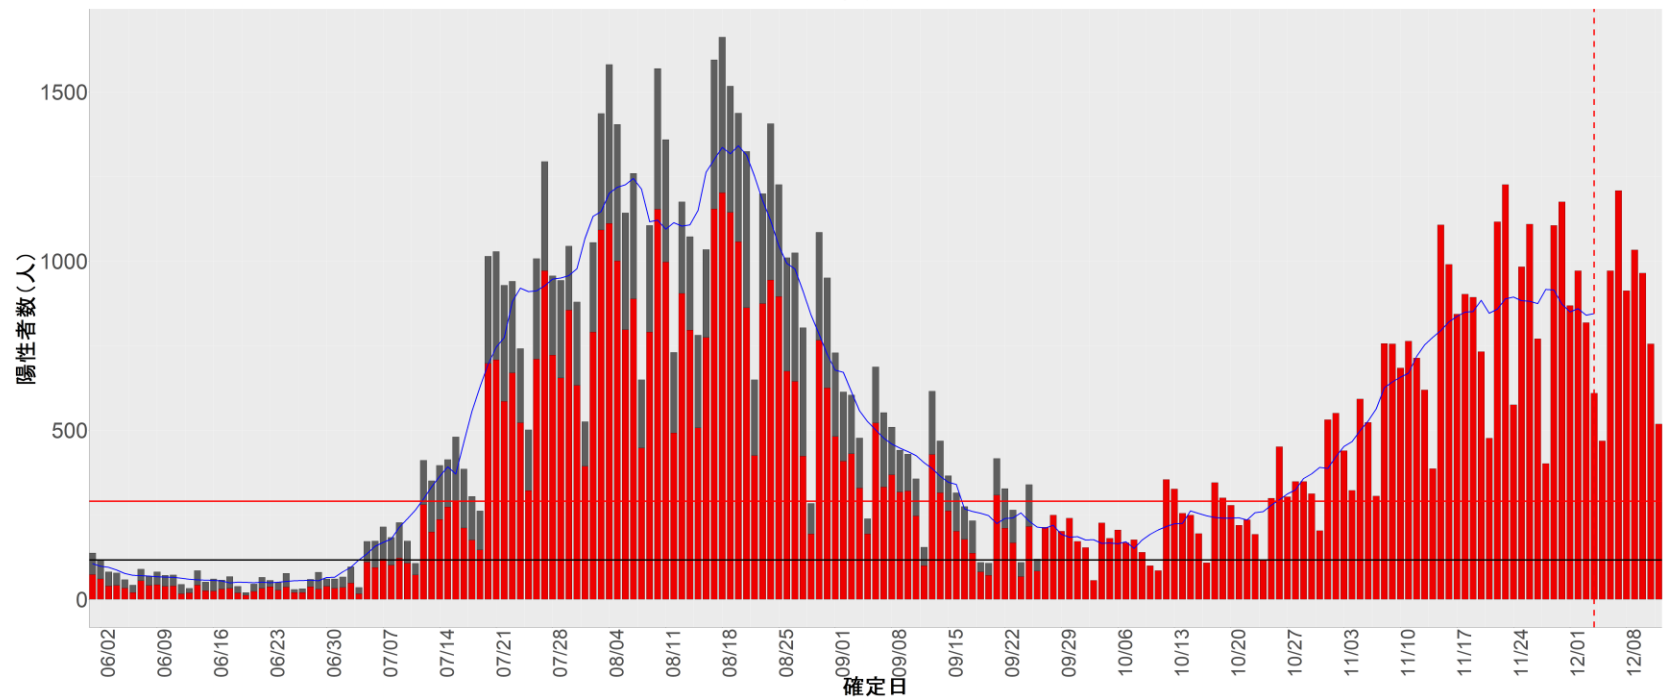

都道府県別エピカーブ (2022/6/1から2022/12/12まで)

【集計方法】

- 確定日は「陽性判明日」、それが不明な場合「自治体発表日」
- 無症状例は上段に含まれない
- リンク不明の場合は「孤発例」としてカウント
- 上段の薄灰色の発症日不明例は確定日から推定した発症日でカウント

【補助線】

- 上段の赤垂直線は17日前、黒垂直線は14日前、下段の赤垂直線は7日前を示す
- 赤水平線は、1週間の累積症例数が人口10万人あたり250に相当する数を1日あたりの症例数に換算したもの。同様に、黒水平線は人口10万人あたり100人に相当する
- 青線は7日間の移動平均であり、上段の移動平均には発症日不明例も含まれる

16. 富山

17. 石川

18. 福井

19. 山梨

20. 長野

21. 岐阜

22. 静岡

23. 愛知

24. 三重

25. 滋賀

26. 京都

27. 大阪

28. 兵庫

29. 奈良

30. 和歌山

31. 鳥取