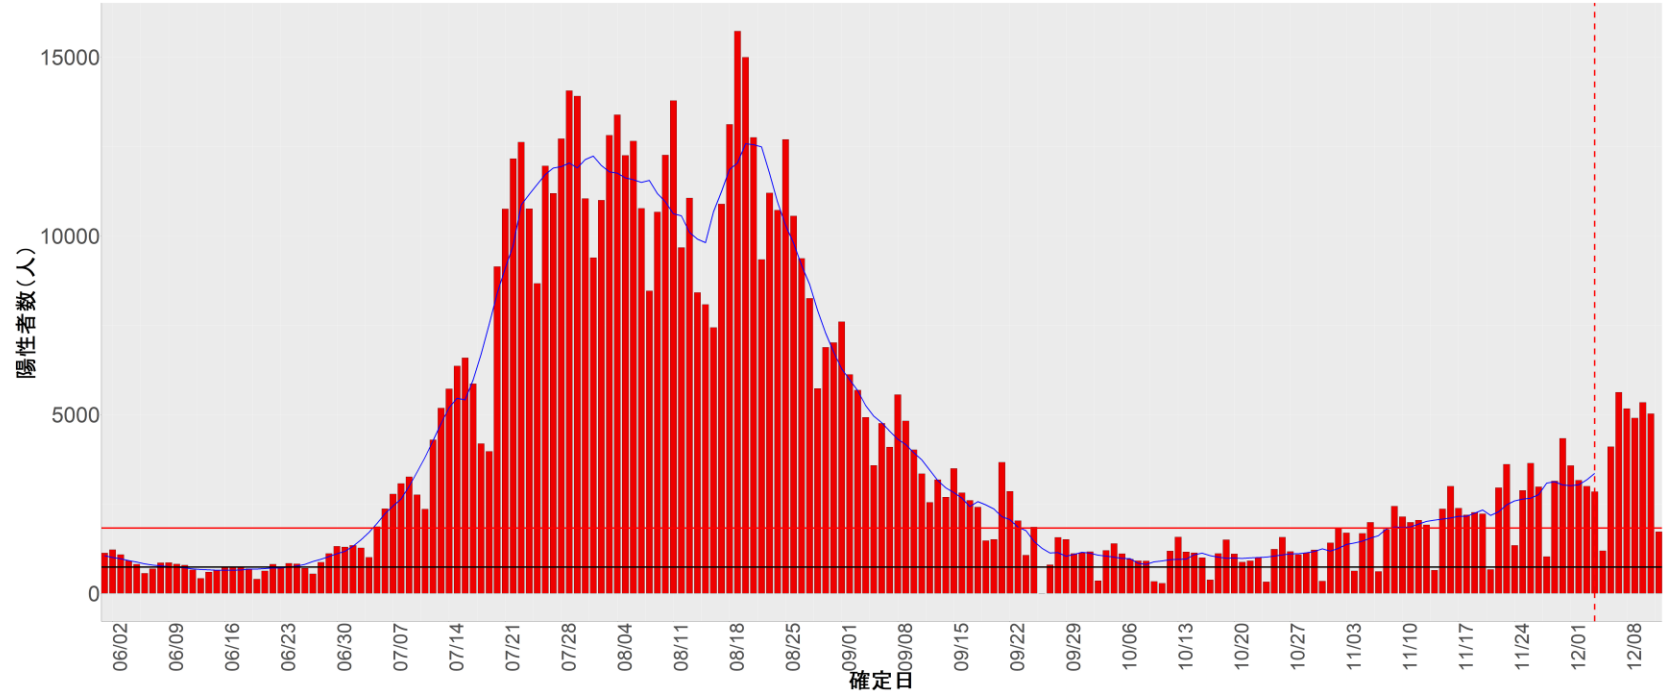

都道府県別エピカーブ (2022/6/1から2022/12/12まで)

【集計方法】

- 確定日は「陽性判明日」、それが不明な場合「自治体発表日」
- 無症状例は上段に含まれない
- リンク不明の場合は「孤発例」としてカウント
- 上段の薄灰色の発症日不明例は確定日から推定した発症日でカウント

【補助線】

- 上段の赤垂直線は17日前、黒垂直線は14日前、下段の赤垂直線は7日前を示す
- 赤水平線は、1週間の累積症例数が人口10万人あたり250に相当する数を1日あたりの症例数に換算したもの。同様に、黒水平線は人口10万人あたり100人に相当する
- 青線は7日間の移動平均であり、上段の移動平均には発症日不明例も含まれる

24. 三重

25. 滋賀

26. 京都

27. 大阪

28. 兵庫

29. 奈良

30. 和歌山

31. 鳥取

32. 島根

33. 岡山

34. 広島

35. 山口

36. 徳島

37. 香川

38. 愛媛

39. 高知

40. 福岡

41. 佐賀

42. 長崎

43. 熊本

44. 大分

45. 宮崎

46. 鹿児島

47. 沖縄