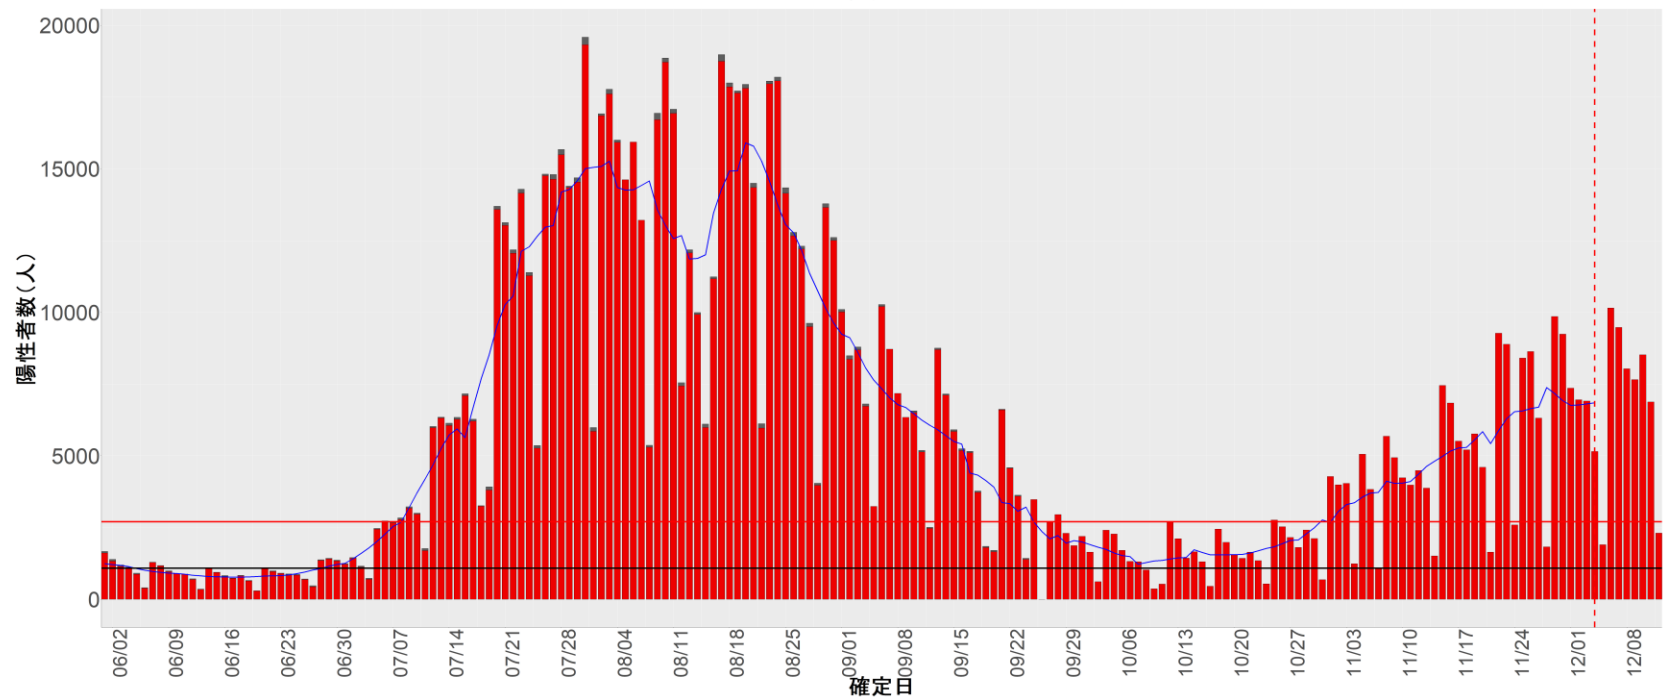

都道府県別エピカーブ (2022/6/1から2022/12/12まで)

【集計方法】

- 確定日は「陽性判明日」、それが不明な場合「自治体発表日」
- 無症状例は上段に含まれない
- リンク不明の場合は「孤発例」としてカウント
- 上段の薄灰色の発症日不明例は確定日から推定した発症日でカウント

【補助線】

- 上段の赤垂直線は17日前、黒垂直線は14日前、下段の赤垂直線は7日前を示す
- 赤水平線は、1週間の累積症例数が人口10万人あたり250に相当する数を1日あたりの症例数に換算したもの。同様に、黒水平線は人口10万人あたり100人に相当する
- 青線は7日間の移動平均であり、上段の移動平均には発症日不明例も含まれる

8. 茨城

9. 栃木

10. 群馬

11. 埼玉

12. 千葉

13. 東京

14. 神奈川

15. 新潟

16. 富山

17. 石川

18. 福井

19. 山梨

20. 長野

21. 岐阜

22. 静岡

23. 愛知

24. 三重

25. 滋賀

26. 京都

27. 大阪

28. 兵庫

29. 奈良

30. 和歌山

31. 鳥取