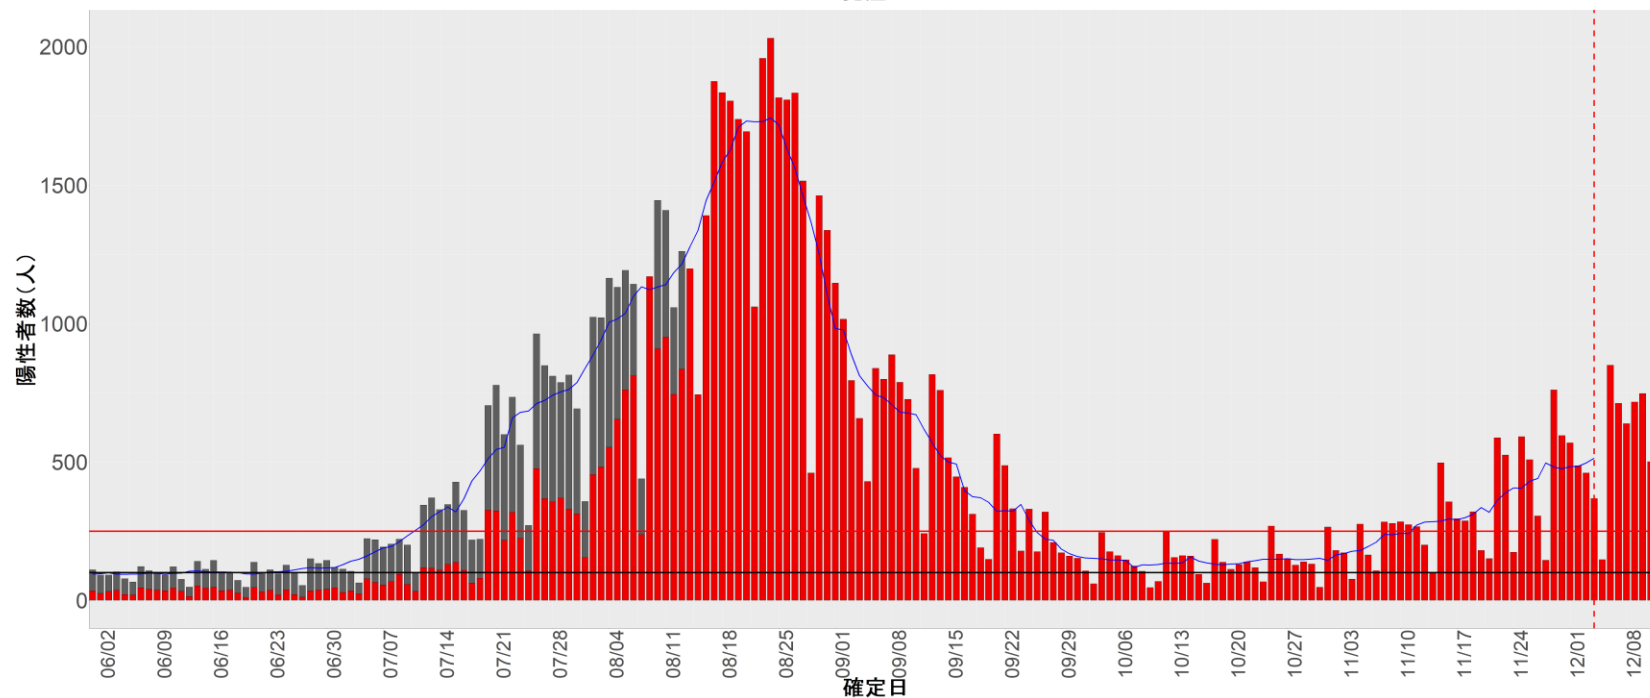

都道府県別エピカーブ (2022/6/1から2022/12/12まで)

【集計方法】

- 確定日は「陽性判明日」、それが不明な場合「自治体発表日」
- 無症状例は上段に含まれない
- リンク不明の場合は「孤発例」としてカウント
- 上段の薄灰色の発症日不明例は確定日から推定した発症日でカウント

【補助線】

- 上段の赤垂直線は17日前、黒垂直線は14日前、下段の赤垂直線は7日前を示す
- 赤水平線は、1週間の累積症例数が人口10万人あたり250に相当する数を1日あたりの症例数に換算したもの。同様に、黒水平線は人口10万人あたり100人に相当する
- 青線は7日間の移動平均であり、上段の移動平均には発症日不明例も含まれる

24. 三重

25. 滋賀

26. 京都

27. 大阪

28. 兵庫

29. 奈良

30. 和歌山

31. 鳥取

32. 島根

33. 岡山

34. 広島

35. 山口

36. 徳島

37. 香川

38. 愛媛

39. 高知

40. 福岡

41. 佐賀

42. 長崎

43. 熊本

44. 大分

45. 宮崎

46. 鹿児島

47. 沖縄