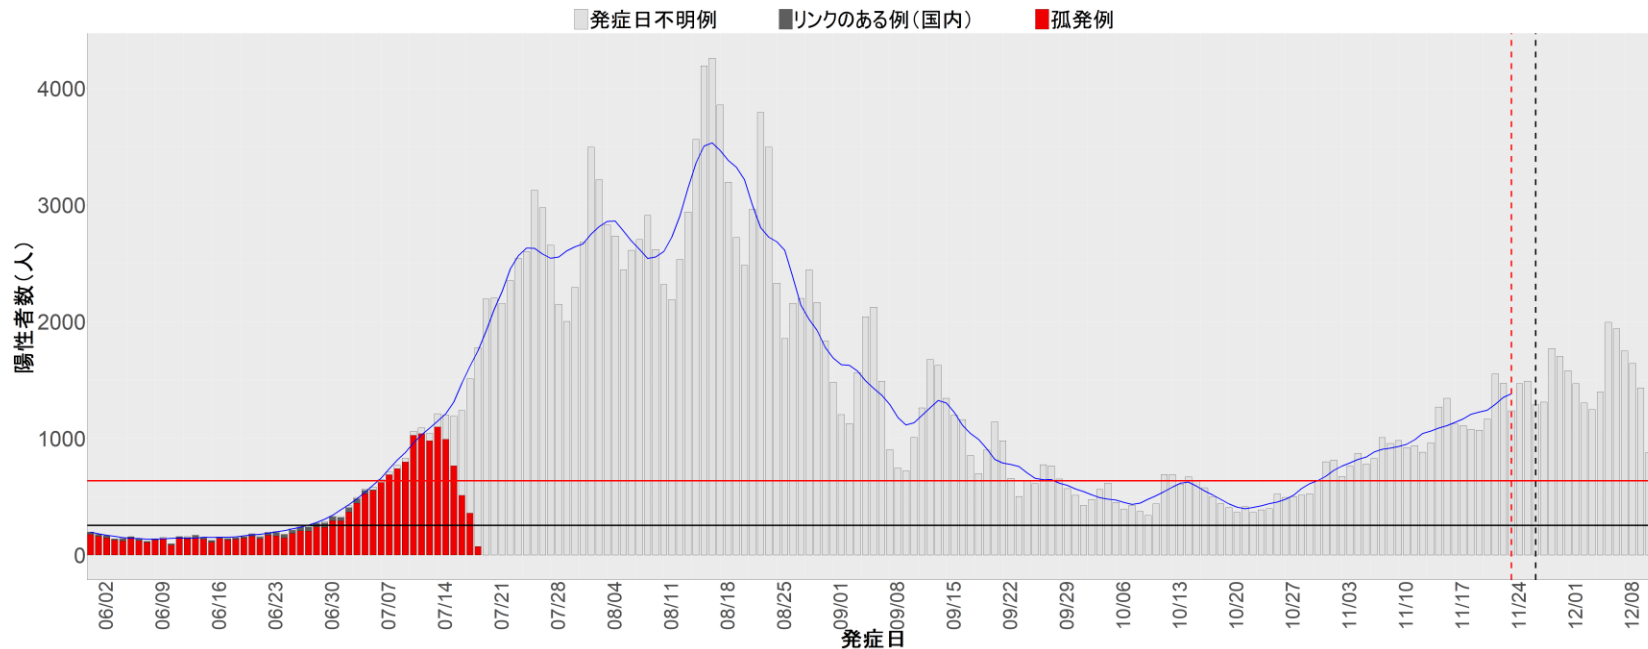

都道府県別エピカーブ (2022/6/1から2022/12/12まで)

【集計方法】

- 確定日は「陽性判明日」、それが不明な場合「自治体発表日」
- 無症状例は上段に含まれない
- リンク不明の場合は「孤発例」としてカウント
- 上段の薄灰色の発症日不明例は確定日から推定した発症日でカウント

【補助線】

- 上段の赤垂直線は17日前、黒垂直線は14日前、下段の赤垂直線は7日前を示す
- 赤水平線は、1週間の累積症例数が人口10万人あたり250に相当する数を1日あたりの症例数に換算したもの。同様に、黒水平線は人口10万人あたり100人に相当する
- 青線は7日間の移動平均であり、上段の移動平均には発症日不明例も含まれる

16. 富山

17. 石川

18. 福井

19. 山梨

20. 長野

21. 岐阜

22. 静岡

23. 愛知

24. 三重

25. 滋賀

26. 京都

27. 大阪

28. 兵庫

29. 奈良

30. 和歌山

31. 鳥取