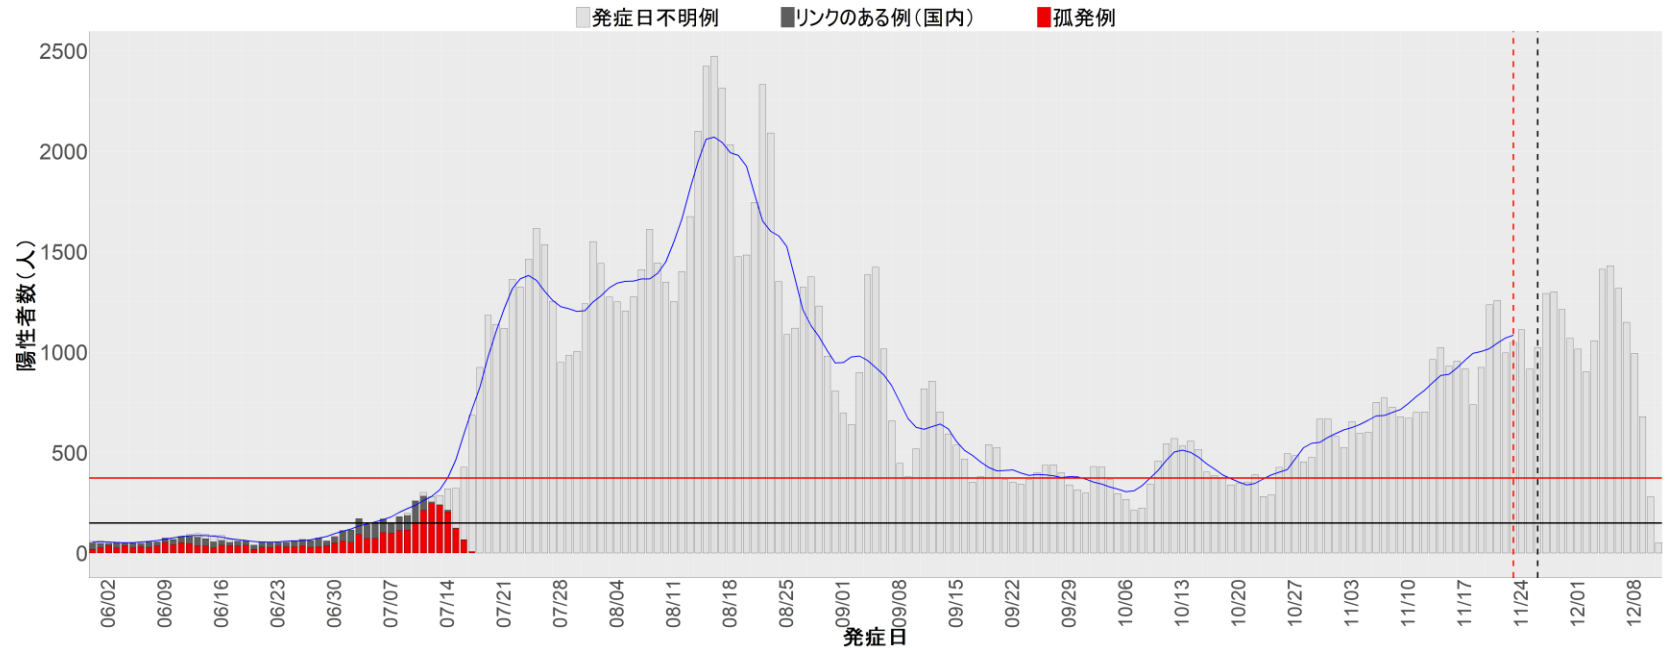

都道府県別エピカーブ (2022/6/1から2022/12/12まで)

【集計方法】

- 確定日は「陽性判明日」、それが不明な場合「自治体発表日」
- 無症状例は上段に含まれない
- リンク不明の場合は「孤発例」としてカウント
- 上段の薄灰色の発症日不明例は確定日から推定した発症日でカウント

【補助線】

- 上段の赤垂直線は17日前、黒垂直線は14日前、下段の赤垂直線は7日前を示す
- 赤水平線は、1週間の累積症例数が人口10万人あたり250に相当する数を1日あたりの症例数に換算したもの。同様に、黒水平線は人口10万人あたり100人に相当する
- 青線は7日間の移動平均であり、上段の移動平均には発症日不明例も含まれる

全国

1. 北海道

2. 青森

3. 岩手

4. 宮城

5. 秋田

6. 山形

7. 福島

8. 茨城

9. 栃木

10. 群馬

11. 埼玉

12. 千葉

13. 東京

14. 神奈川

15. 新潟

16. 富山

17. 石川

18. 福井

19. 山梨

20. 長野

21. 岐阜

22. 静岡

23. 愛知