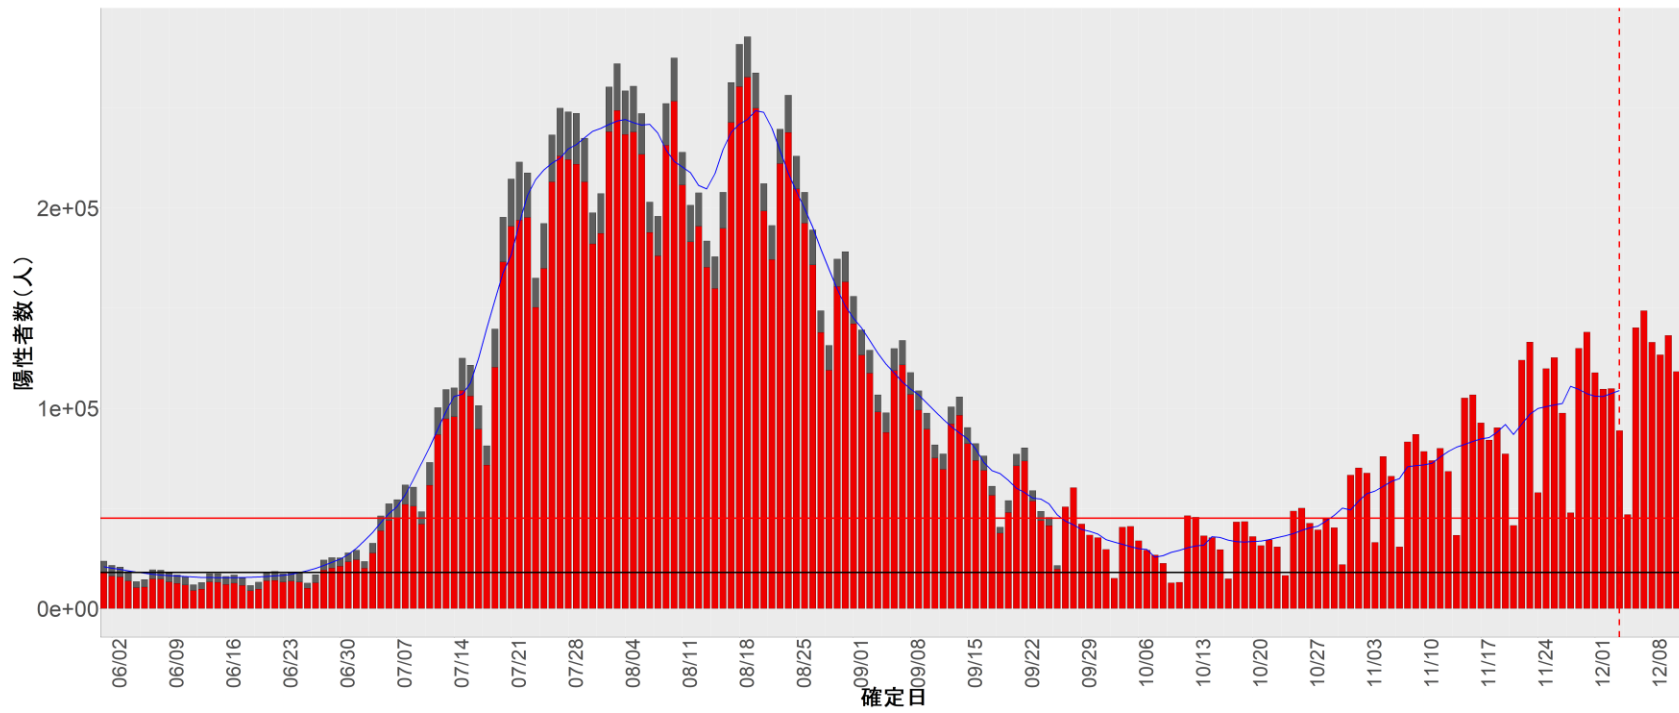

都道府県別エピカーブ (2022/6/1から2022/12/12まで)

【集計方法】

- 確定日は「陽性判明日」、それが不明な場合「自治体発表日」
- 無症状例は上段に含まれない
- リンク不明の場合は「孤発例」としてカウント
- 上段の薄灰色の発症日不明例は確定日から推定した発症日でカウント

【補助線】

- 上段の赤垂直線は17日前、黒垂直線は14日前、下段の赤垂直線は7日前を示す
- 赤水平線は、1週間の累積症例数が人口10万人あたり250に相当する数を1日あたりの症例数に換算したもの。同様に、黒水平線は人口10万人あたり100人に相当する
- 青線は7日間の移動平均であり、上段の移動平均には発症日不明例も含まれる

【注意事項】

- データは自治体公表情報と厚労省公表より(2022年9月27日から)取得
- 2022-06-01から2022-12-12までに報告された症例が含まれる
- 詳細情報の発表がない自治体、2022年9月26日以降の全ての自治体でエピカーブにリンクの有無を反映出来ていない
- 2020年11月作成分より東京都の9月26日までのグラフはTOKYO OPEN DATA "東京都新型コロナウイルス陽性患者発表詳細"より作成
- 自主療養症例が反映されていない都道府県がある可能性がある。神奈川県と兵庫県の自主療養症例は2022年8月16日作成分から過去分に遡って反映されている

全国

1. 北海道

2. 青森

3. 岩手

4. 宮城

5. 秋田

6. 山形

7. 福島