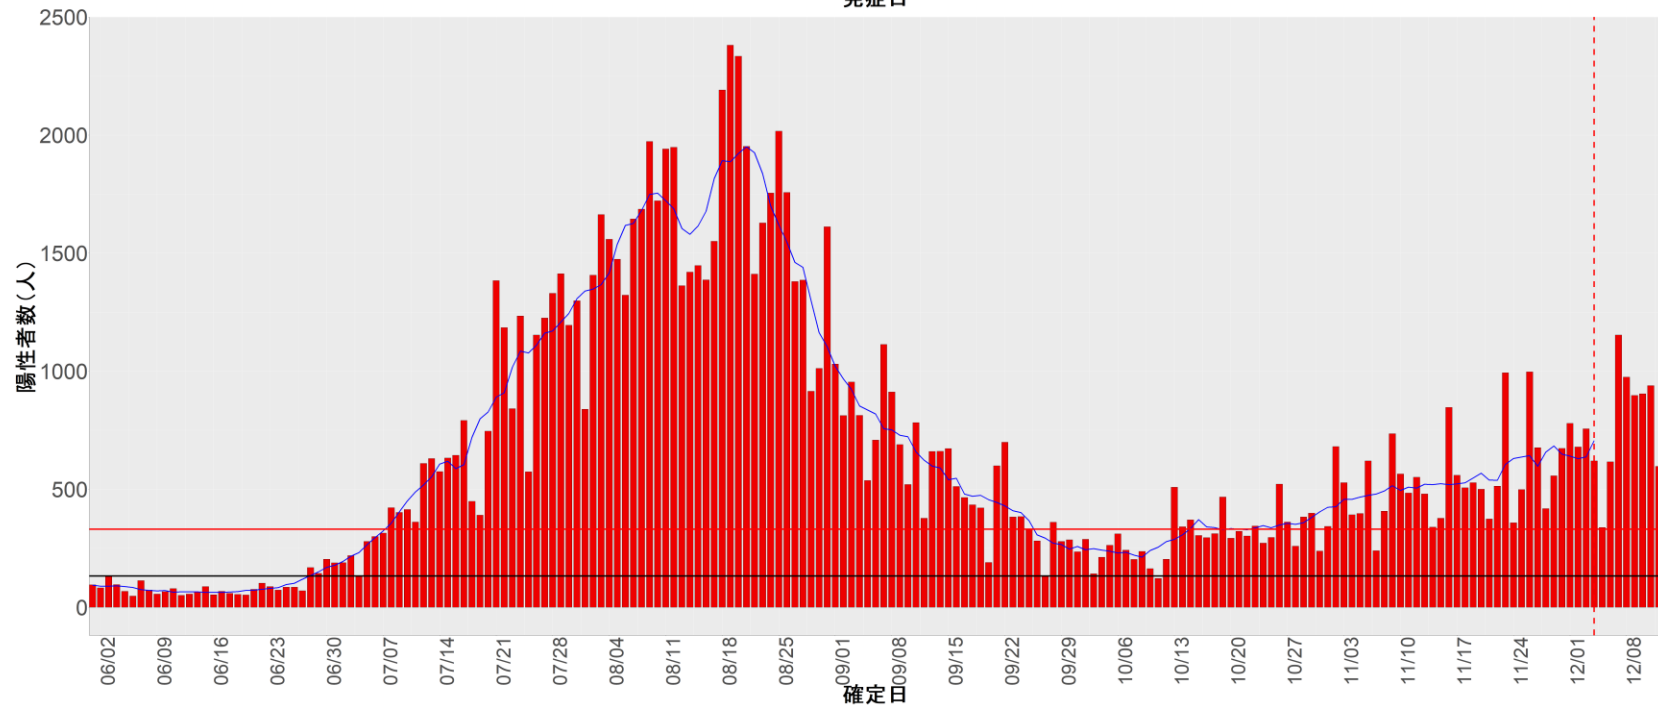

都道府県別エピカーブ (2022/6/1から2022/12/12まで)

【集計方法】

- 確定日は「陽性判明日」、それが不明な場合「自治体発表日」
- 無症状例は上段に含まれない
- リンク不明の場合は「孤発例」としてカウント
- 上段の薄灰色の発症日不明例は確定日から推定した発症日でカウント

【補助線】

- 上段の赤垂直線は17日前、黒垂直線は14日前、下段の赤垂直線は7日前を示す
- 赤水平線は、1週間の累積症例数が人口10万人あたり250に相当する数を1日あたりの症例数に換算したもの。同様に、黒水平線は人口10万人あたり100人に相当する
- 青線は7日間の移動平均であり、上段の移動平均には発症日不明例も含まれる

16. 富山

17. 石川

18. 福井

19. 山梨

20. 長野

21. 岐阜

22. 静岡

23. 愛知

24. 三重

25. 滋賀

26. 京都

27. 大阪

28. 兵庫

29. 奈良

30. 和歌山

31. 鳥取

32. 島根

33. 岡山

34. 広島

35. 山口

36. 徳島

37. 香川

38. 愛媛

39. 高知