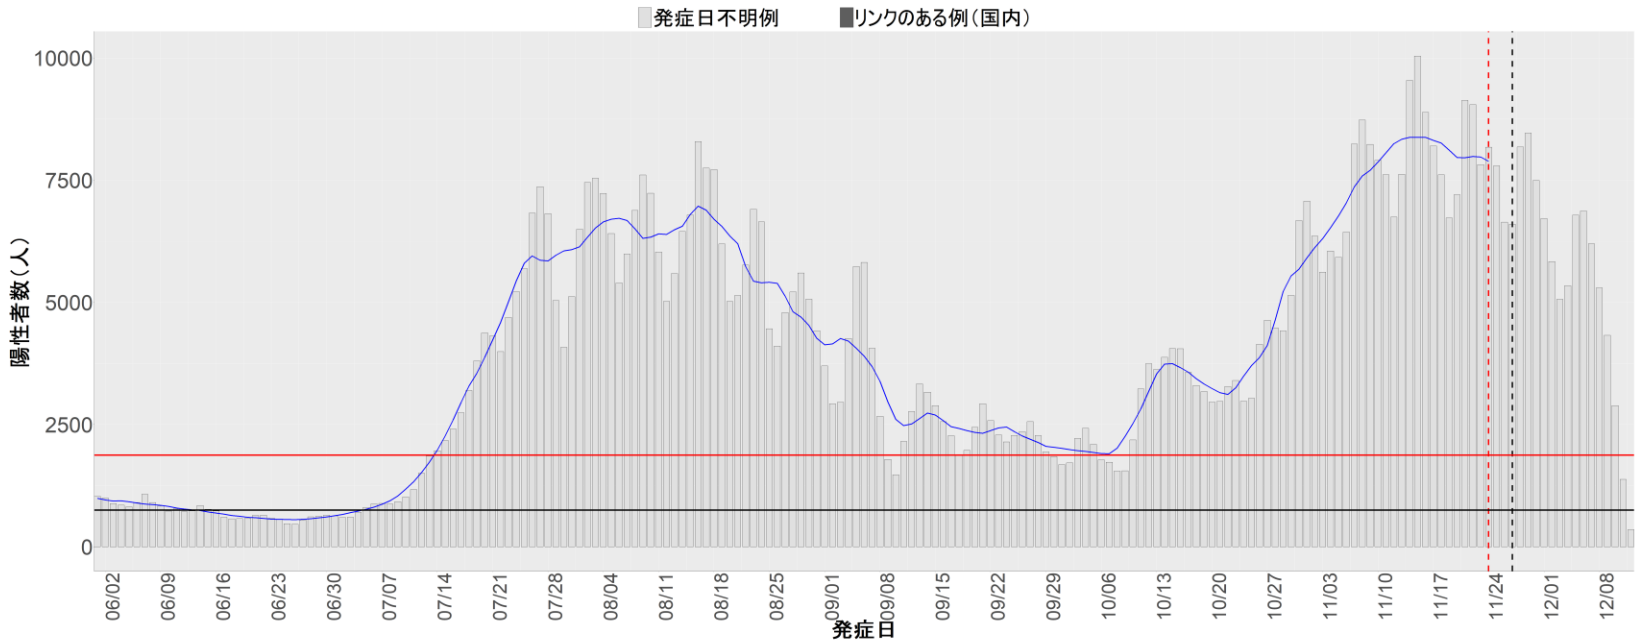

都道府県別エピカーブ (2022/6/1から2022/12/12まで)

【集計方法】

- 確定日は「陽性判明日」、それが不明な場合「自治体発表日」
- 無症状例は上段に含まれない
- リンク不明の場合は「孤発例」としてカウント
- 上段の薄灰色の発症日不明例は確定日から推定した発症日でカウント

【補助線】

- 上段の赤垂直線は17日前、黒垂直線は14日前、下段の赤垂直線は7日前を示す
- 赤水平線は、1週間の累積症例数が人口10万人あたり250に相当する数を1日あたりの症例数に換算したもの。同様に、黒水平線は人口10万人あたり100人に相当する
- 青線は7日間の移動平均であり、上段の移動平均には発症日不明例も含まれる

【注意事項】

- データは自治体公表情報と厚労省公表より(2022年9月27日から)取得
- 2022-06-01から2022-12-12までに報告された症例が含まれる
- 詳細情報の発表がない自治体、2022年9月26日以降の全ての自治体でエピカーブにリンクの有無を反映出来ていない
- 2020年11月作成分より東京都の9月26日までのグラフはTOKYO OPEN DATA "東京都新型コロナウイルス陽性患者発表詳細"より作成
- 自主療養症例が反映されていない都道府県がある可能性がある。神奈川県と兵庫県の自主療養症例は2022年8月16日作成分から過去分に遡って反映されている

全国

1. 北海道

2. 青森

3. 岩手

4. 宮城

5. 秋田

6. 山形

7. 福島