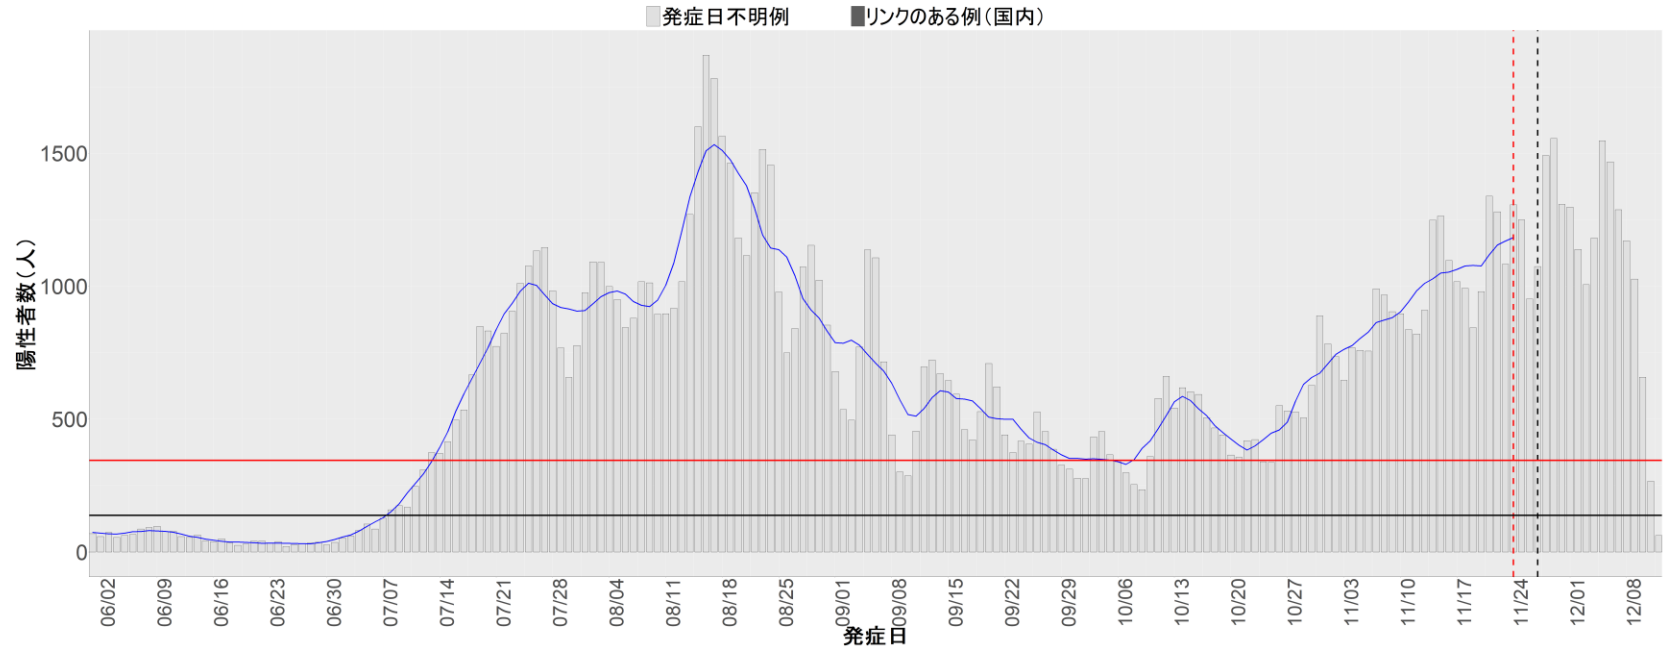

都道府県別エピカーブ (2022/6/1から2022/12/12まで)

【集計方法】

- 確定日は「陽性判明日」、それが不明な場合「自治体発表日」
- 無症状例は上段に含まれない
- リンク不明の場合は「孤発例」としてカウント
- 上段の薄灰色の発症日不明例は確定日から推定した発症日でカウント

【補助線】

- 上段の赤垂直線は17日前、黒垂直線は14日前、下段の赤垂直線は7日前を示す
- 赤水平線は、1週間の累積症例数が人口10万人あたり250に相当する数を1日あたりの症例数に換算したもの。同様に、黒水平線は人口10万人あたり100人に相当する
- 青線は7日間の移動平均であり、上段の移動平均には発症日不明例も含まれる

【注意事項】

- データは自治体公表情報と厚労省公表より(2022年9月27日から)取得
- 2022-06-01から2022-12-12までに報告された症例が含まれる
- 詳細情報の発表がない自治体、2022年9月26日以降の全ての自治体でエピカーブにリンクの有無を反映出来ていない
- 2020年11月作成分より東京都の9月26日までのグラフはTOKYO OPEN DATA "東京都新型コロナウイルス陽性患者発表詳細"より作成
- 自主療養症例が反映されていない都道府県がある可能性がある。神奈川県と兵庫県の自主療養症例は2022年8月16日作成分から過去分に遡って反映されている

全国

1. 北海道

2. 青森

3. 岩手

4. 宮城

5. 秋田

6. 山形

7. 福島