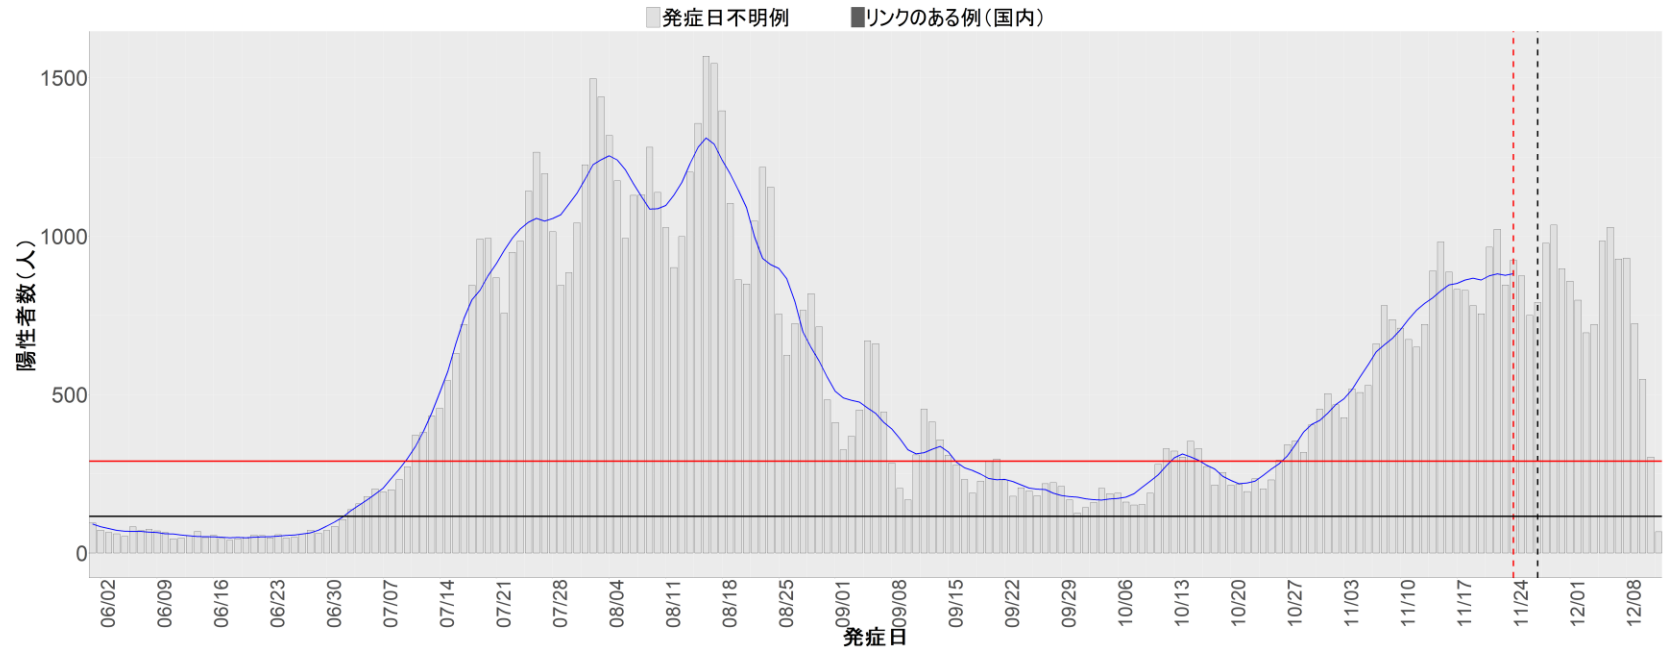

都道府県別エピカーブ (2022/6/1から2022/12/12まで)

【集計方法】

- 確定日は「陽性判明日」、それが不明な場合「自治体発表日」
- 無症状例は上段に含まれない
- リンク不明の場合は「孤発例」としてカウント
- 上段の薄灰色の発症日不明例は確定日から推定した発症日でカウント

【補助線】

- 上段の赤垂直線は17日前、黒垂直線は14日前、下段の赤垂直線は7日前を示す
- 赤水平線は、1週間の累積症例数が人口10万人あたり250に相当する数を1日あたりの症例数に換算したもの。同様に、黒水平線は人口10万人あたり100人に相当する
- 青線は7日間の移動平均であり、上段の移動平均には発症日不明例も含まれる

16. 富山

17. 石川

18. 福井

19. 山梨

20. 長野

21. 岐阜

22. 静岡

23. 愛知

24. 三重

25. 滋賀

26. 京都

27. 大阪

28. 兵庫

29. 奈良

30. 和歌山

31. 鳥取