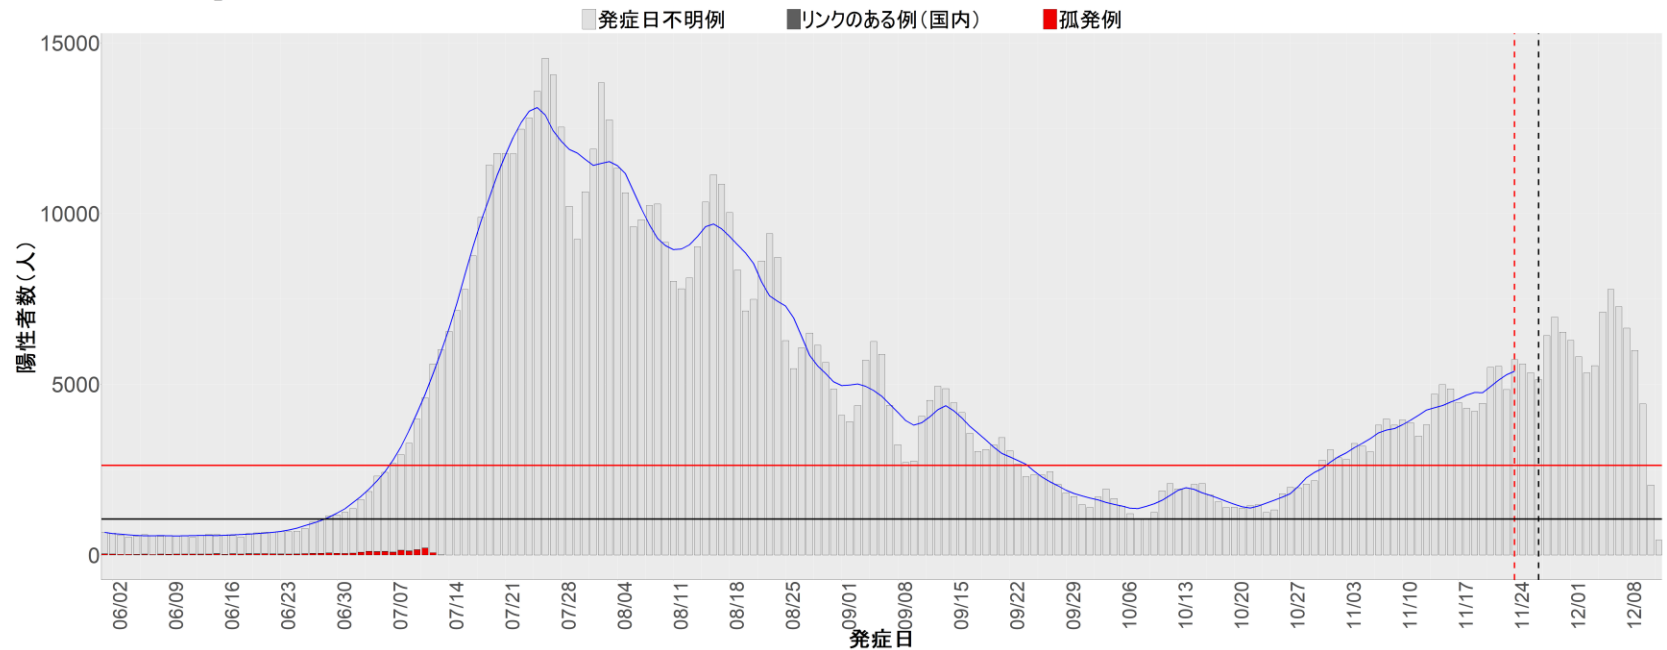

都道府県別エピカーブ (2022/6/1から2022/12/12まで)

【集計方法】

- 確定日は「陽性判明日」、それが不明な場合「自治体発表日」
- 無症状例は上段に含まれない
- リンク不明の場合は「孤発例」としてカウント
- 上段の薄灰色の発症日不明例は確定日から推定した発症日でカウント

【補助線】

- 上段の赤垂直線は17日前、黒垂直線は14日前、下段の赤垂直線は7日前を示す
- 赤水平線は、1週間の累積症例数が人口10万人あたり250に相当する数を1日あたりの症例数に換算したもの。同様に、黒水平線は人口10万人あたり100人に相当する
- 青線は7日間の移動平均であり、上段の移動平均には発症日不明例も含まれる

全国

1. 北海道

2. 青森

3. 岩手

4. 宮城

5. 秋田

6. 山形

7. 福島

8. 茨城

9. 栃木

10. 群馬

11. 埼玉

12. 千葉

13. 東京

14. 神奈川

15. 新潟

16. 富山

17. 石川

18. 福井

19. 山梨

20. 長野

21. 岐阜

22. 静岡

23. 愛知