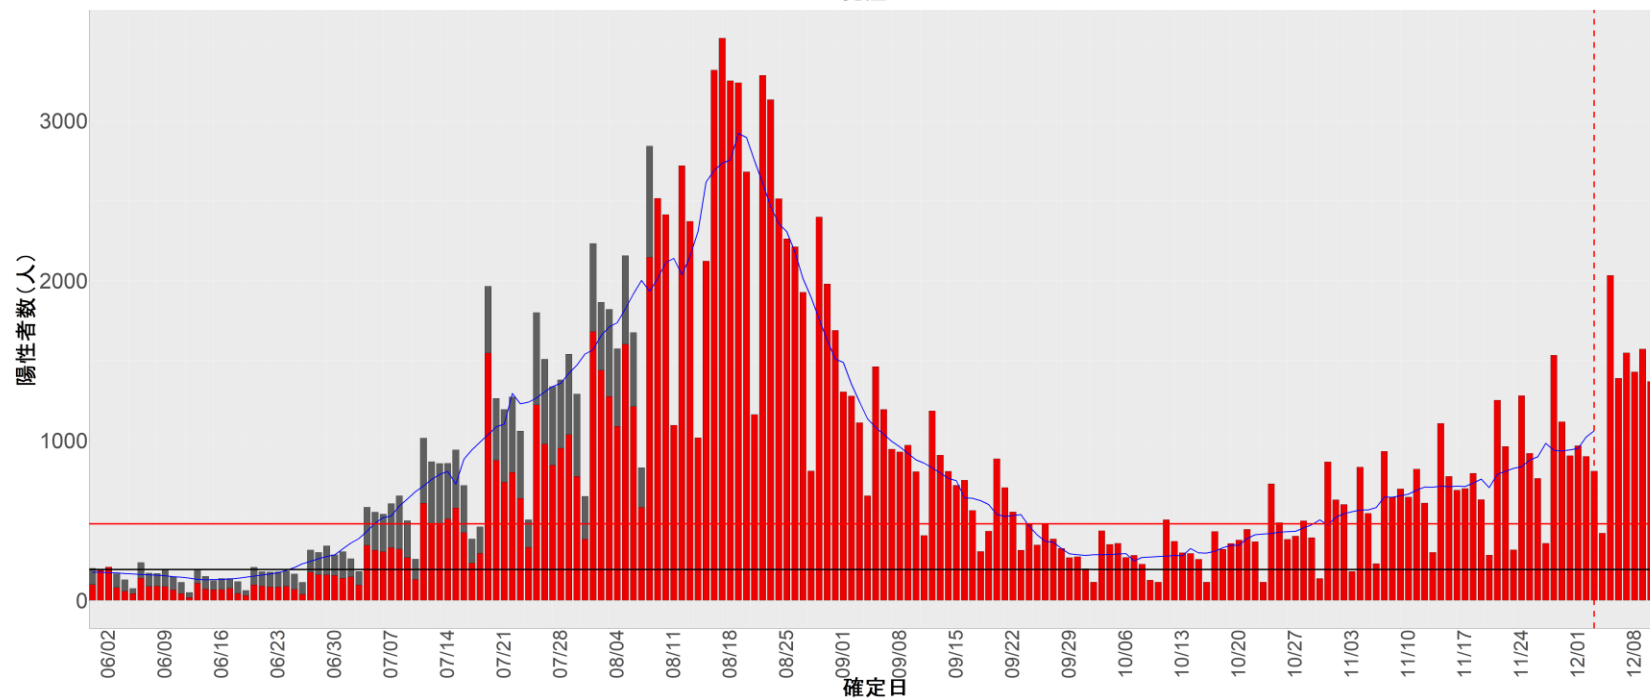

都道府県別エピカーブ (2022/6/1から2022/12/12まで)

【集計方法】

- 確定日は「陽性判明日」、それが不明な場合「自治体発表日」
- 無症状例は上段に含まれない
- リンク不明の場合は「孤発例」としてカウント
- 上段の薄灰色の発症日不明例は確定日から推定した発症日でカウント

【補助線】

- 上段の赤垂直線は17日前、黒垂直線は14日前、下段の赤垂直線は7日前を示す
- 赤水平線は、1週間の累積症例数が人口10万人あたり250に相当する数を1日あたりの症例数に換算したもの。同様に、黒水平線は人口10万人あたり100人に相当する
- 青線は7日間の移動平均であり、上段の移動平均には発症日不明例も含まれる

24. 三重

25. 滋賀

26. 京都

27. 大阪

28. 兵庫

29. 奈良

30. 和歌山

31. 鳥取

32. 島根

33. 岡山

34. 広島

35. 山口

36. 徳島

37. 香川

38. 愛媛

39. 高知

40. 福岡

41. 佐賀

42. 長崎

43. 熊本

44. 大分

45. 宮崎

46. 鹿児島

47. 沖縄