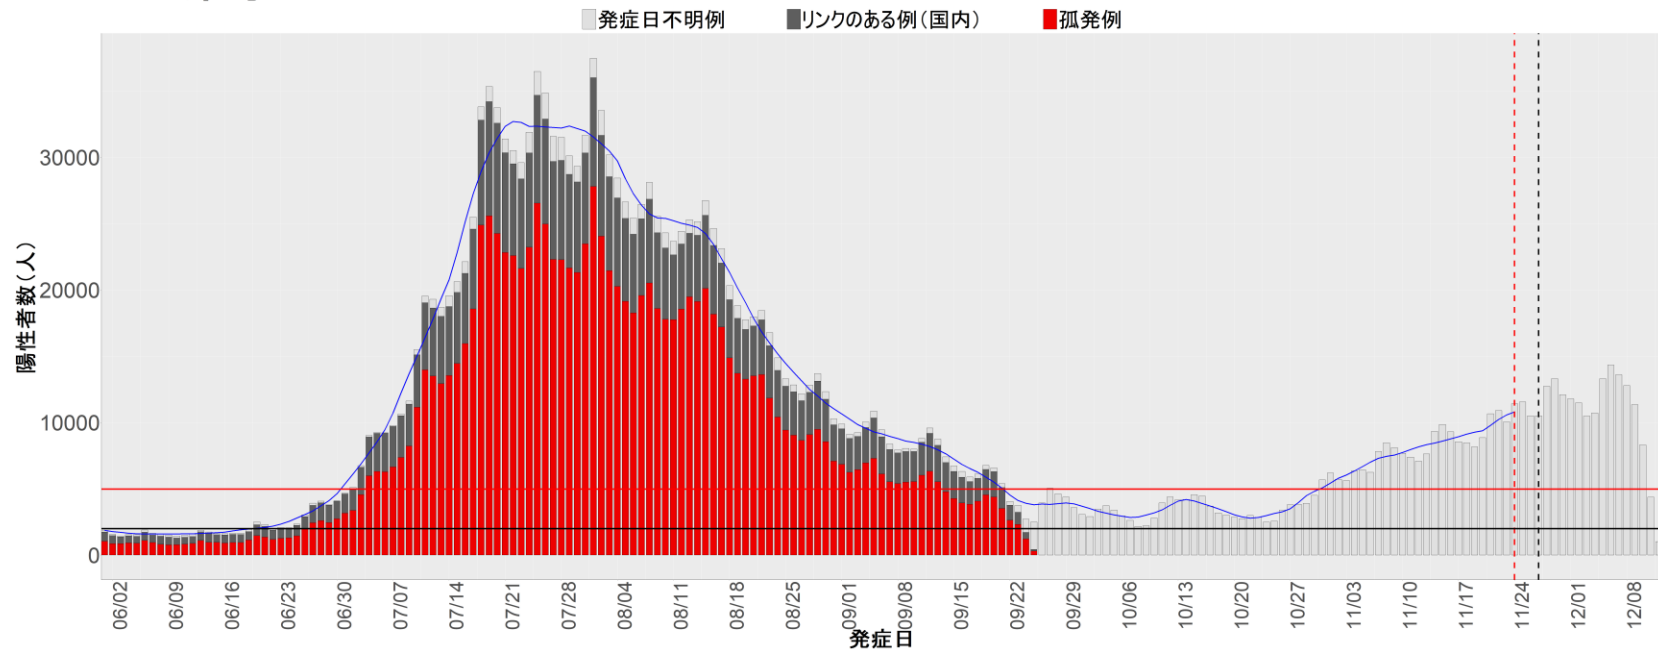

都道府県別エピカーブ (2022/6/1から2022/12/12まで)

【集計方法】

- 確定日は「陽性判明日」、それが不明な場合「自治体発表日」
- 無症状例は上段に含まれない
- リンク不明の場合は「孤発例」としてカウント
- 上段の薄灰色の発症日不明例は確定日から推定した発症日でカウント

【補助線】

- 上段の赤垂直線は17日前、黒垂直線は14日前、下段の赤垂直線は7日前を示す
- 赤水平線は、1週間の累積症例数が人口10万人あたり250に相当する数を1日あたりの症例数に換算したもの。同様に、黒水平線は人口10万人あたり100人に相当する
- 青線は7日間の移動平均であり、上段の移動平均には発症日不明例も含まれる

全国

1. 北海道

2. 青森

3. 岩手

4. 宮城

5. 秋田

6. 山形

7. 福島

8. 茨城

9. 栃木

10. 群馬

11. 埼玉

12. 千葉

13. 東京

14. 神奈川

15. 新潟

16. 富山

17. 石川

18. 福井

19. 山梨

20. 長野

21. 岐阜

22. 静岡

23. 愛知