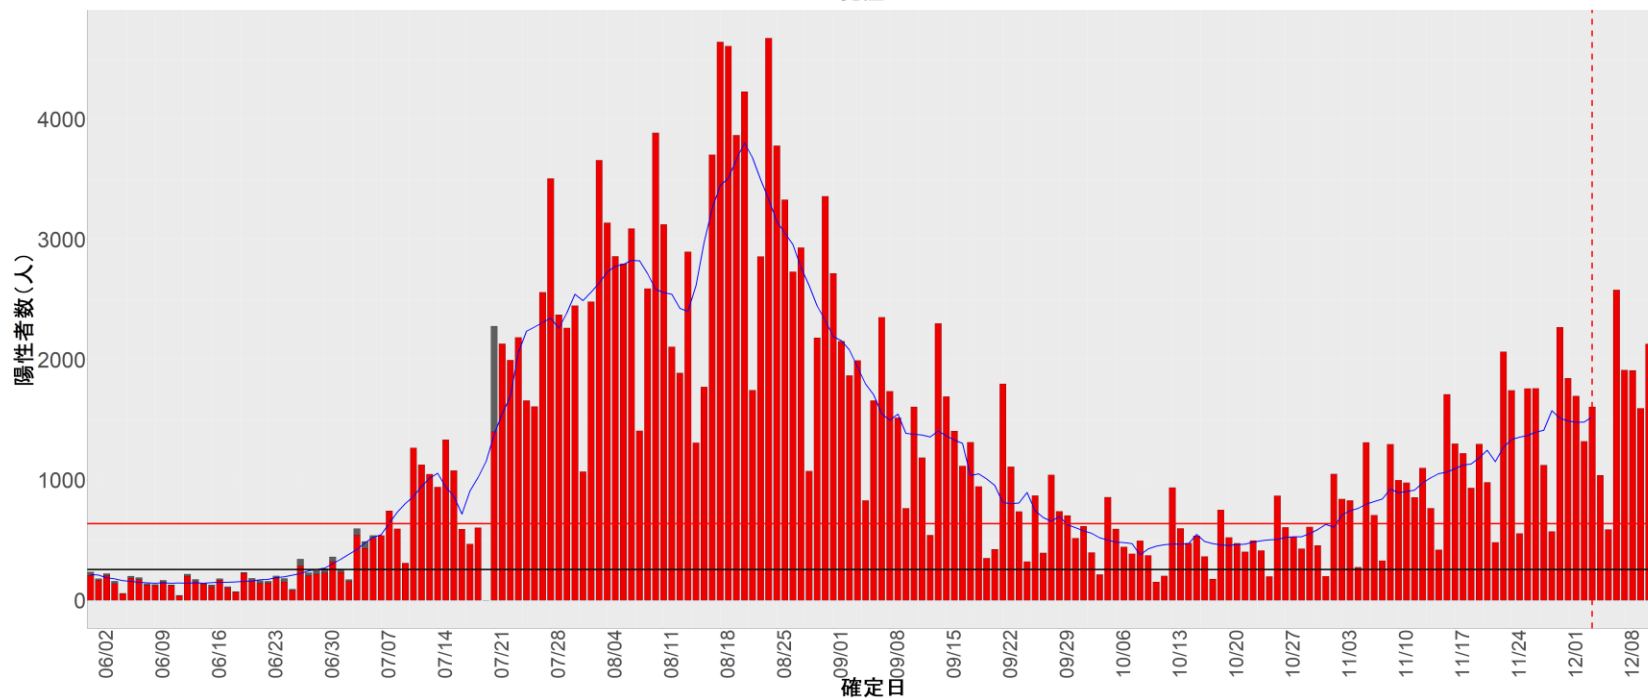

都道府県別エピカーブ (2022/6/1から2022/12/12まで)

【集計方法】

- 確定日は「陽性判明日」、それが不明な場合「自治体発表日」
- 無症状例は上段に含まれない
- リンク不明の場合は「孤発例」としてカウント
- 上段の薄灰色の発症日不明例は確定日から推定した発症日でカウント

【補助線】

- 上段の赤垂直線は17日前、黒垂直線は14日前、下段の赤垂直線は7日前を示す
- 赤水平線は、1週間の累積症例数が人口10万人あたり250に相当する数を1日あたりの症例数に換算したもの。同様に、黒水平線は人口10万人あたり100人に相当する
- 青線は7日間の移動平均であり、上段の移動平均には発症日不明例も含まれる

16. 富山

17. 石川

18. 福井

19. 山梨

20. 長野

21. 岐阜

22. 静岡

23. 愛知

24. 三重

25. 滋賀

26. 京都

27. 大阪

28. 兵庫

29. 奈良

30. 和歌山

31. 鳥取