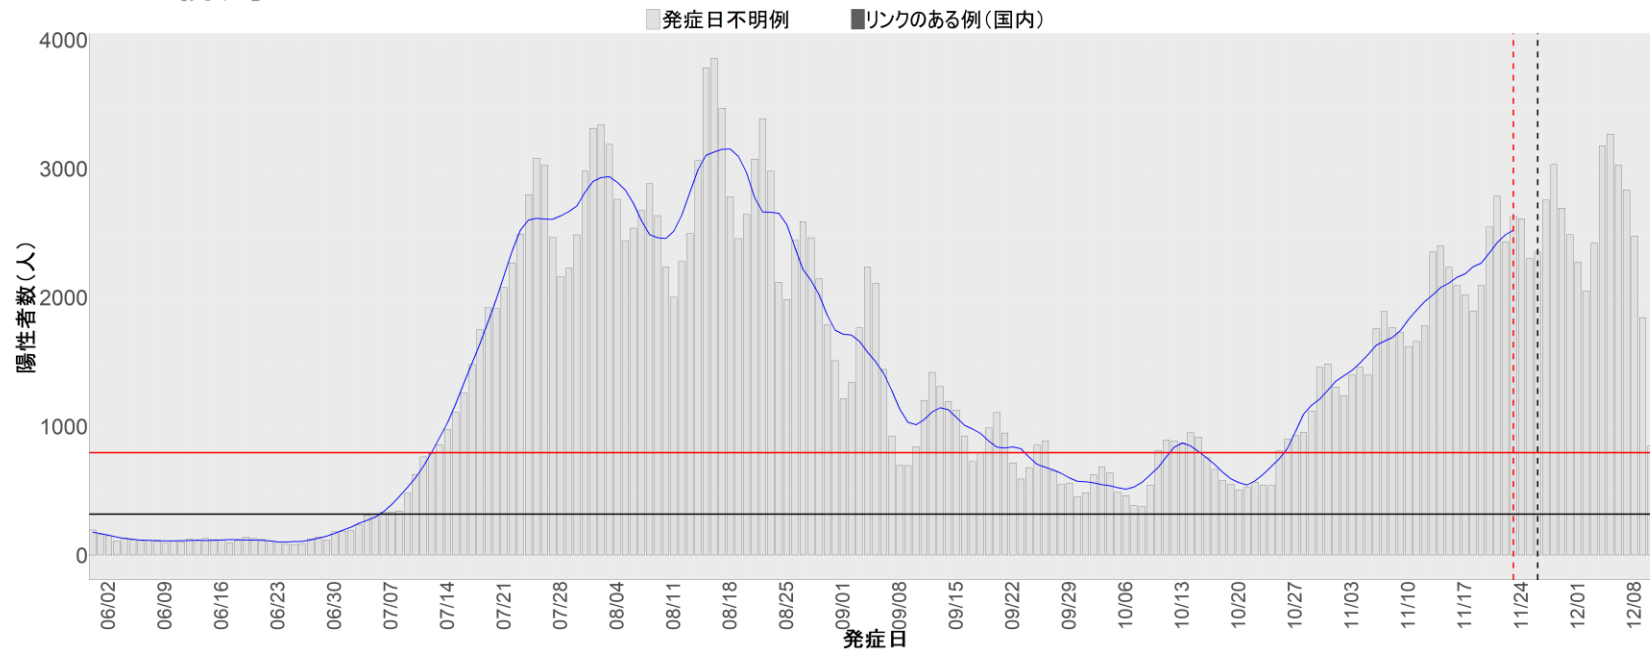

都道府県別エピカーブ (2022/6/1から2022/12/12まで)

【集計方法】

- 確定日は「陽性判明日」、それが不明な場合「自治体発表日」
- 無症状例は上段に含まれない
- リンク不明の場合は「孤発例」としてカウント
- 上段の薄灰色の発症日不明例は確定日から推定した発症日でカウント

【補助線】

- 上段の赤垂直線は17日前、黒垂直線は14日前、下段の赤垂直線は7日前を示す
- 赤水平線は、1週間の累積症例数が人口10万人あたり250に相当する数を1日あたりの症例数に換算したもの。同様に、黒水平線は人口10万人あたり100人に相当する
- 青線は7日間の移動平均であり、上段の移動平均には発症日不明例も含まれる

8. 茨城

9. 栃木

10. 群馬

11. 埼玉

12. 千葉

13. 東京

14. 神奈川

15. 新潟