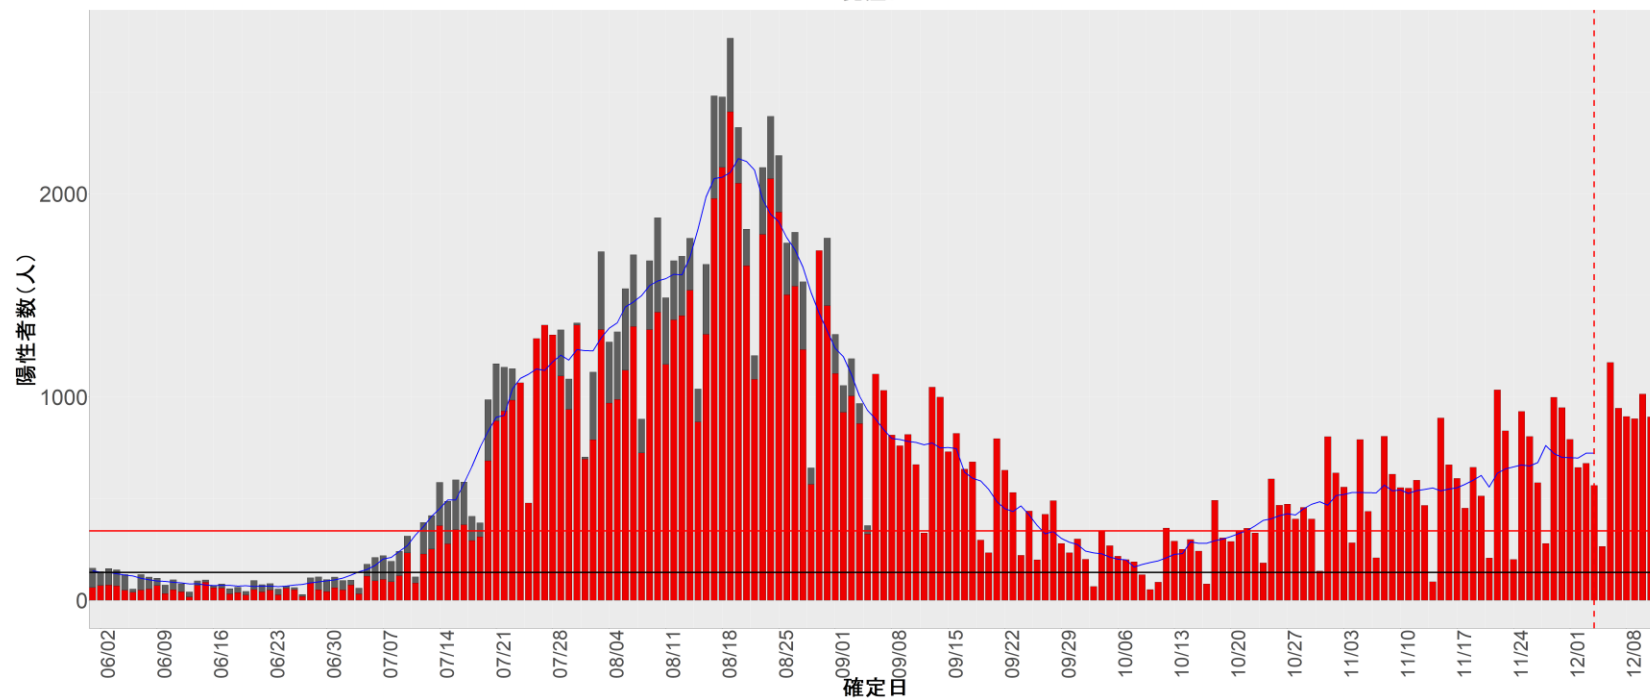

都道府県別エピカーブ (2022/6/1から2022/12/12まで)

【集計方法】

- 確定日は「陽性判明日」、それが不明な場合「自治体発表日」
- 無症状例は上段に含まれない
- リンク不明の場合は「孤発例」としてカウント
- 上段の薄灰色の発症日不明例は確定日から推定した発症日でカウント

【補助線】

- 上段の赤垂直線は17日前、黒垂直線は14日前、下段の赤垂直線は7日前を示す
- 赤水平線は、1週間の累積症例数が人口10万人あたり250に相当する数を1日あたりの症例数に換算したもの。同様に、黒水平線は人口10万人あたり100人に相当する
- 青線は7日間の移動平均であり、上段の移動平均には発症日不明例も含まれる

24. 三重

25. 滋賀

26. 京都

27. 大阪

28. 兵庫

29. 奈良

30. 和歌山

31. 鳥取

32. 島根

33. 岡山

34. 広島

35. 山口

36. 徳島

37. 香川

38. 愛媛

39. 高知

40. 福岡

41. 佐賀

42. 長崎

43. 熊本

44. 大分

45. 宮崎

46. 鹿児島

47. 沖縄