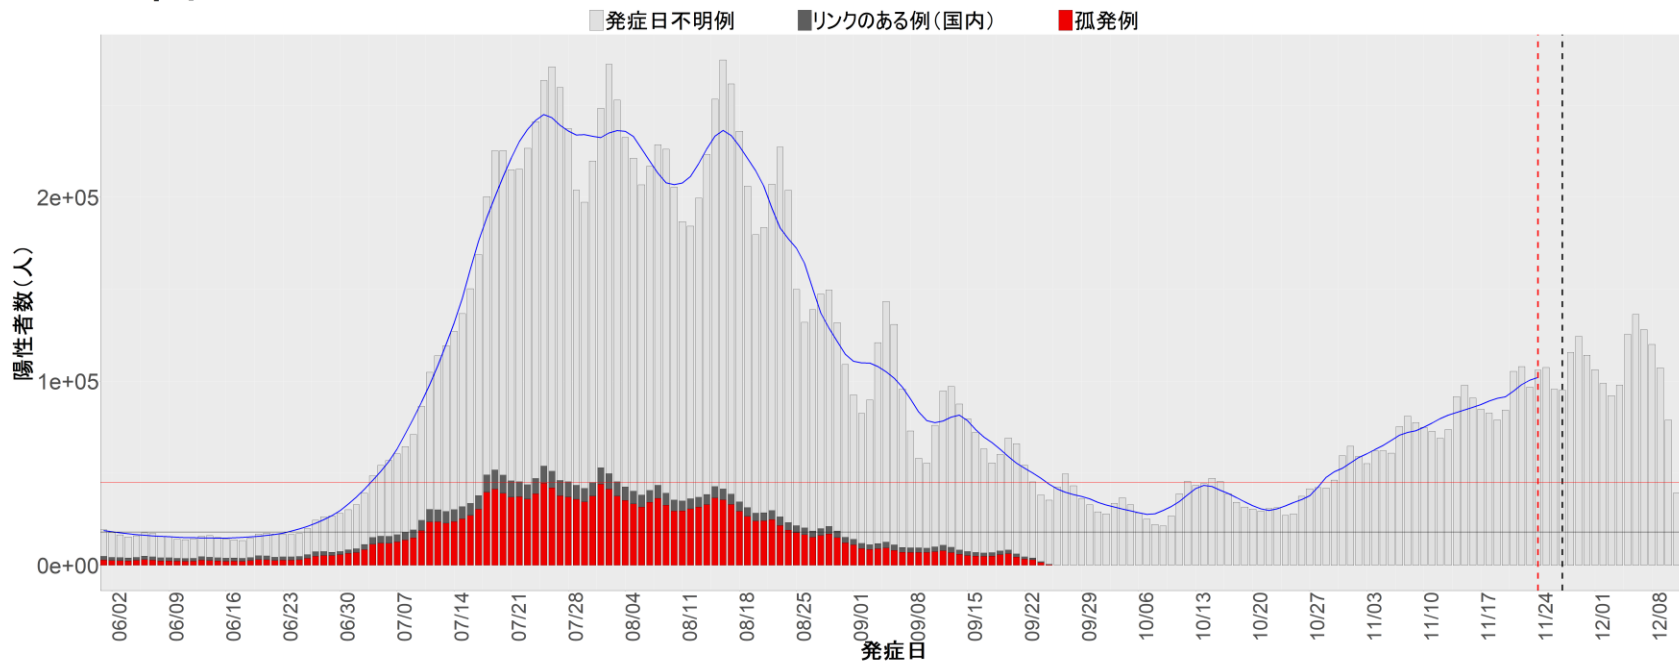

都道府県別エピカーブ (2022/6/1から2022/12/12まで)

【集計方法】

- 確定日は「陽性判明日」、それが不明な場合「自治体発表日」
- 無症状例は上段に含まれない
- リンク不明の場合は「孤発例」としてカウント
- 上段の薄灰色の発症日不明例は確定日から推定した発症日でカウント

【補助線】

- 上段の赤垂直線は17日前、黒垂直線は14日前、下段の赤垂直線は7日前を示す
- 赤水平線は、1週間の累積症例数が人口10万人あたり250に相当する数を1日あたりの症例数に換算したもの。同様に、黒水平線は人口10万人あたり100人に相当する
- 青線は7日間の移動平均であり、上段の移動平均には発症日不明例も含まれる

【注意事項】

- データは自治体公表情報と厚労省公表より(2022年9月27日から)取得
- 2022-06-01から2022-12-12までに報告された症例が含まれる
- 詳細情報の発表がない自治体、2022年9月26日以降の全ての自治体でエピカーブにリンクの有無を反映出来ていない
- 2020年11月作成分より東京都の9月26日までのグラフはTOKYO OPEN DATA "東京都新型コロナウイルス陽性患者発表詳細"より作成
- 自主療養症例が反映されていない都道府県がある可能性がある。神奈川県と兵庫県の自主療養症例は2022年8月16日作成分から過去分に遡って反映されている

全国

1. 北海道

2. 青森

3. 岩手

4. 宮城

5. 秋田

6. 山形

7. 福島