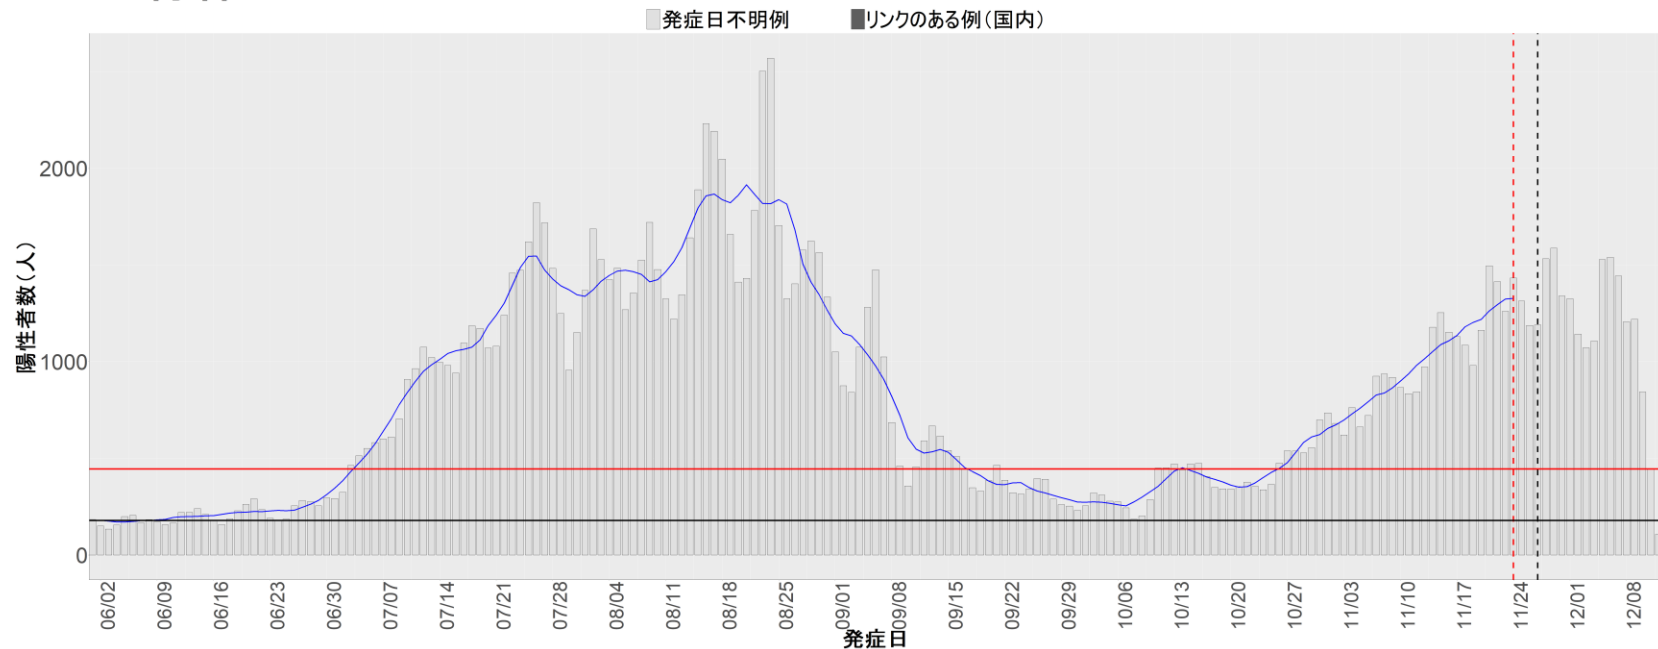

都道府県別エピカーブ (2022/6/1から2022/12/12まで)

【集計方法】

- 確定日は「陽性判明日」、それが不明な場合「自治体発表日」
- 無症状例は上段に含まれない
- リンク不明の場合は「孤発例」としてカウント
- 上段の薄灰色の発症日不明例は確定日から推定した発症日でカウント

【補助線】

- 上段の赤垂直線は17日前、黒垂直線は14日前、下段の赤垂直線は7日前を示す
- 赤水平線は、1週間の累積症例数が人口10万人あたり250に相当する数を1日あたりの症例数に換算したもの。同様に、黒水平線は人口10万人あたり100人に相当する
- 青線は7日間の移動平均であり、上段の移動平均には発症日不明例も含まれる

【注意事項】

- データは自治体公表情報と厚労省公表より(2022年9月27日から)取得
- 2022-06-01から2022-12-12までに報告された症例が含まれる
- 詳細情報の発表がない自治体、2022年9月26日以降の全ての自治体でエピカーブにリンクの有無を反映出来ていない
- 2020年11月作成分より東京都の9月26日までのグラフはTOKYO OPEN DATA "東京都新型コロナウイルス陽性患者発表詳細"より作成
- 自主療養症例が反映されていない都道府県がある可能性がある。神奈川県と兵庫県の自主療養症例は2022年8月16日作成分から過去分に遡って反映されている

全国

1. 北海道

2. 青森

3. 岩手

4. 宮城

5. 秋田

6. 山形

7. 福島