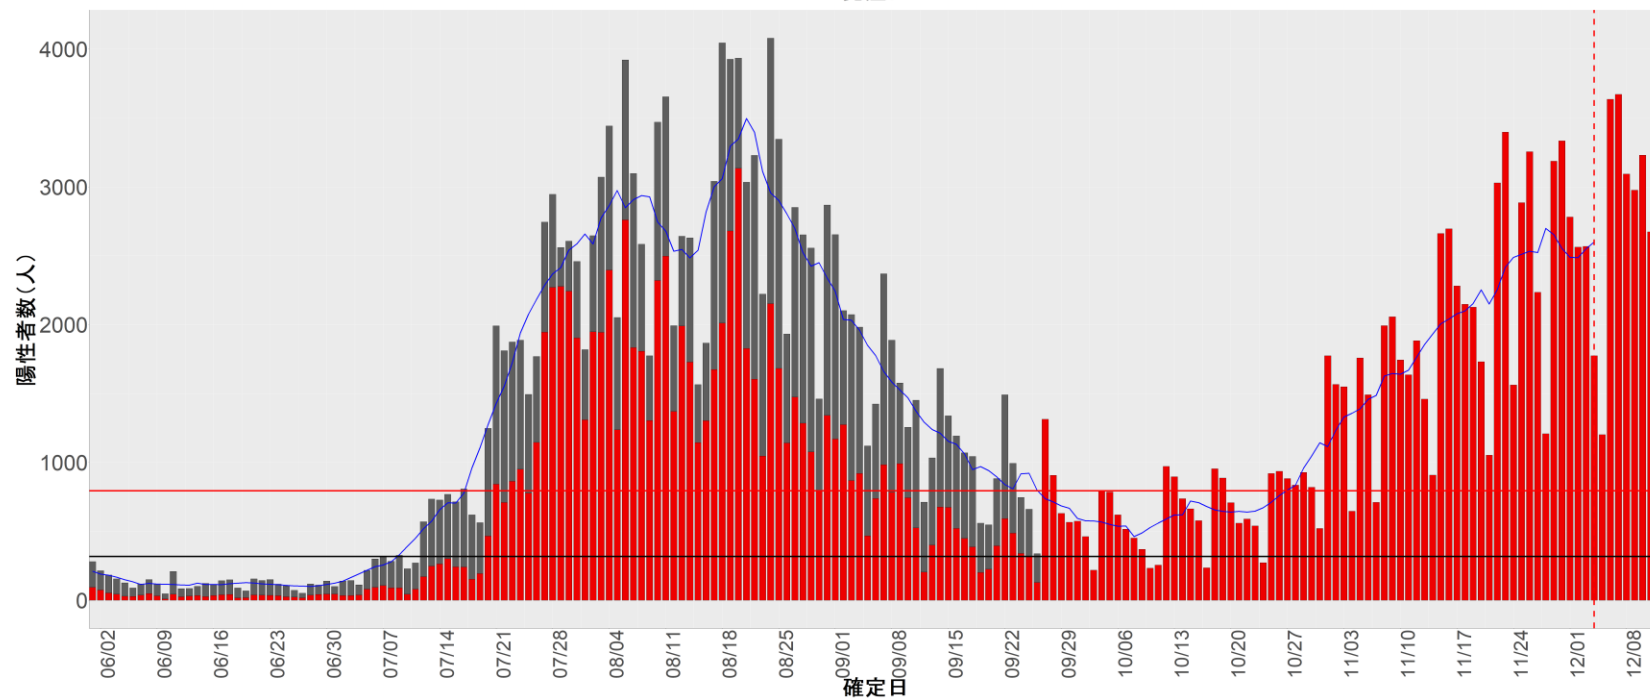

都道府県別エピカーブ (2022/6/1から2022/12/12まで)

【集計方法】

- 確定日は「陽性判明日」、それが不明な場合「自治体発表日」
- 無症状例は上段に含まれない
- リンク不明の場合は「孤発例」としてカウント
- 上段の薄灰色の発症日不明例は確定日から推定した発症日でカウント

【補助線】

- 上段の赤垂直線は17日前、黒垂直線は14日前、下段の赤垂直線は7日前を示す
- 赤水平線は、1週間の累積症例数が人口10万人あたり250に相当する数を1日あたりの症例数に換算したもの。同様に、黒水平線は人口10万人あたり100人に相当する
- 青線は7日間の移動平均であり、上段の移動平均には発症日不明例も含まれる

全国

1. 北海道

2. 青森

3. 岩手

4. 宮城

5. 秋田

6. 山形

7. 福島

8. 茨城

9. 栃木

10. 群馬

11. 埼玉

12. 千葉

13. 東京

14. 神奈川

15. 新潟

16. 富山

17. 石川

18. 福井

19. 山梨

20. 長野

21. 岐阜

22. 静岡

23. 愛知