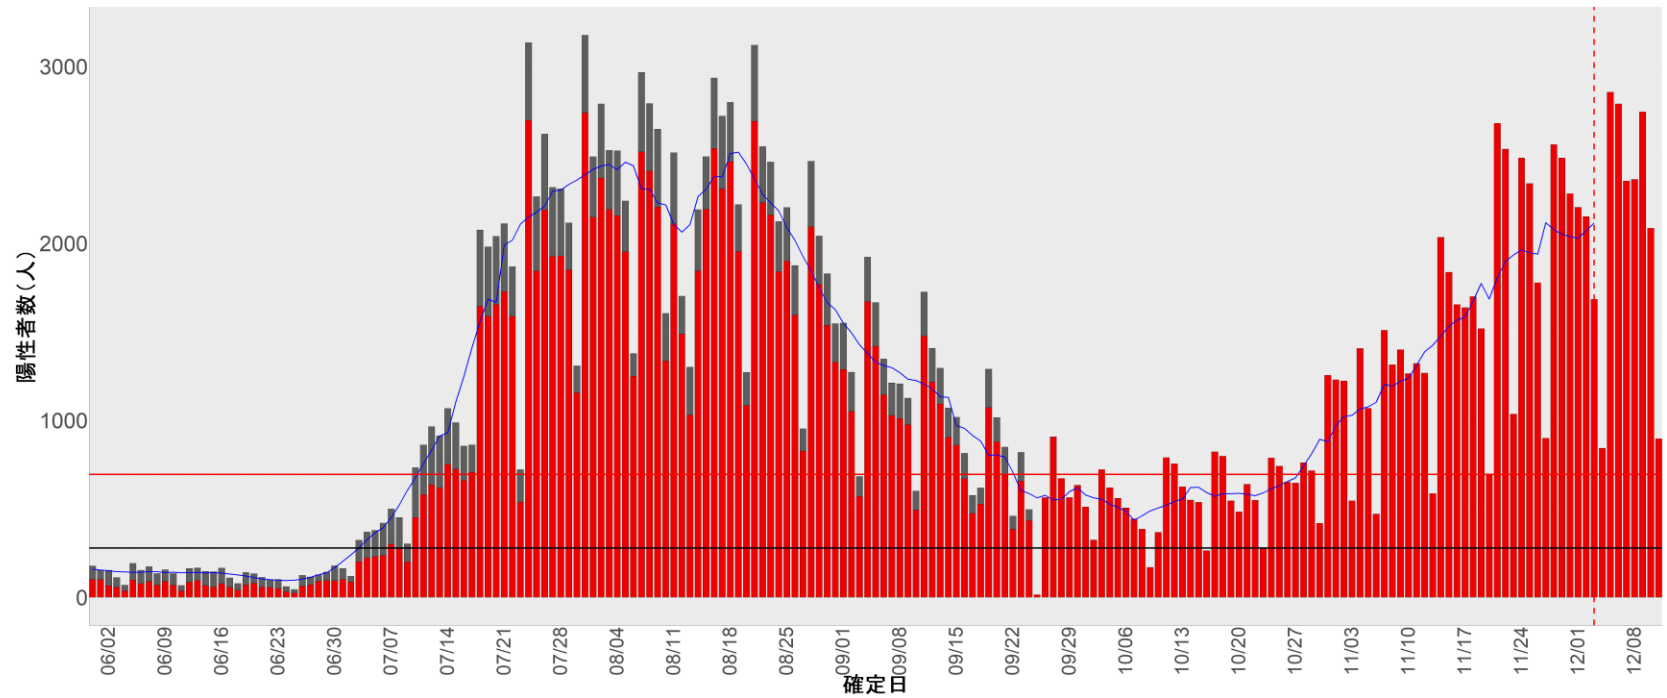

都道府県別エピカーブ (2022/6/1から2022/12/12まで)

【集計方法】

- 確定日は「陽性判明日」、それが不明な場合「自治体発表日」
- 無症状例は上段に含まれない
- リンク不明の場合は「孤発例」としてカウント
- 上段の薄灰色の発症日不明例は確定日から推定した発症日でカウント

【補助線】

- 上段の赤垂直線は17日前、黒垂直線は14日前、下段の赤垂直線は7日前を示す
- 赤水平線は、1週間の累積症例数が人口10万人あたり250に相当する数を1日あたりの症例数に換算したもの。同様に、黒水平線は人口10万人あたり100人に相当する
- 青線は7日間の移動平均であり、上段の移動平均には発症日不明例も含まれる

【注意事項】

- データは自治体公表情報と厚労省公表より(2022年9月27日から)取得
- 2022-06-01から2022-12-12までに報告された症例が含まれる
- 詳細情報の発表がない自治体、2022年9月26日以降の全ての自治体でエピカーブにリンクの有無を反映出来ていない
- 2020年11月作成分より東京都の9月26日までのグラフはTOKYO OPEN DATA "東京都新型コロナウイルス陽性患者発表詳細"より作成
- 自主療養症例が反映されていない都道府県がある可能性がある。神奈川県と兵庫県の自主療養症例は2022年8月16日作成分から過去分に遡って反映されている

全国

1. 北海道

2. 青森

3. 岩手

4. 宮城

5. 秋田

6. 山形

7. 福島

8. 茨城

9. 栃木

10. 群馬

11. 埼玉

12. 千葉

13. 東京

14. 神奈川

15. 新潟