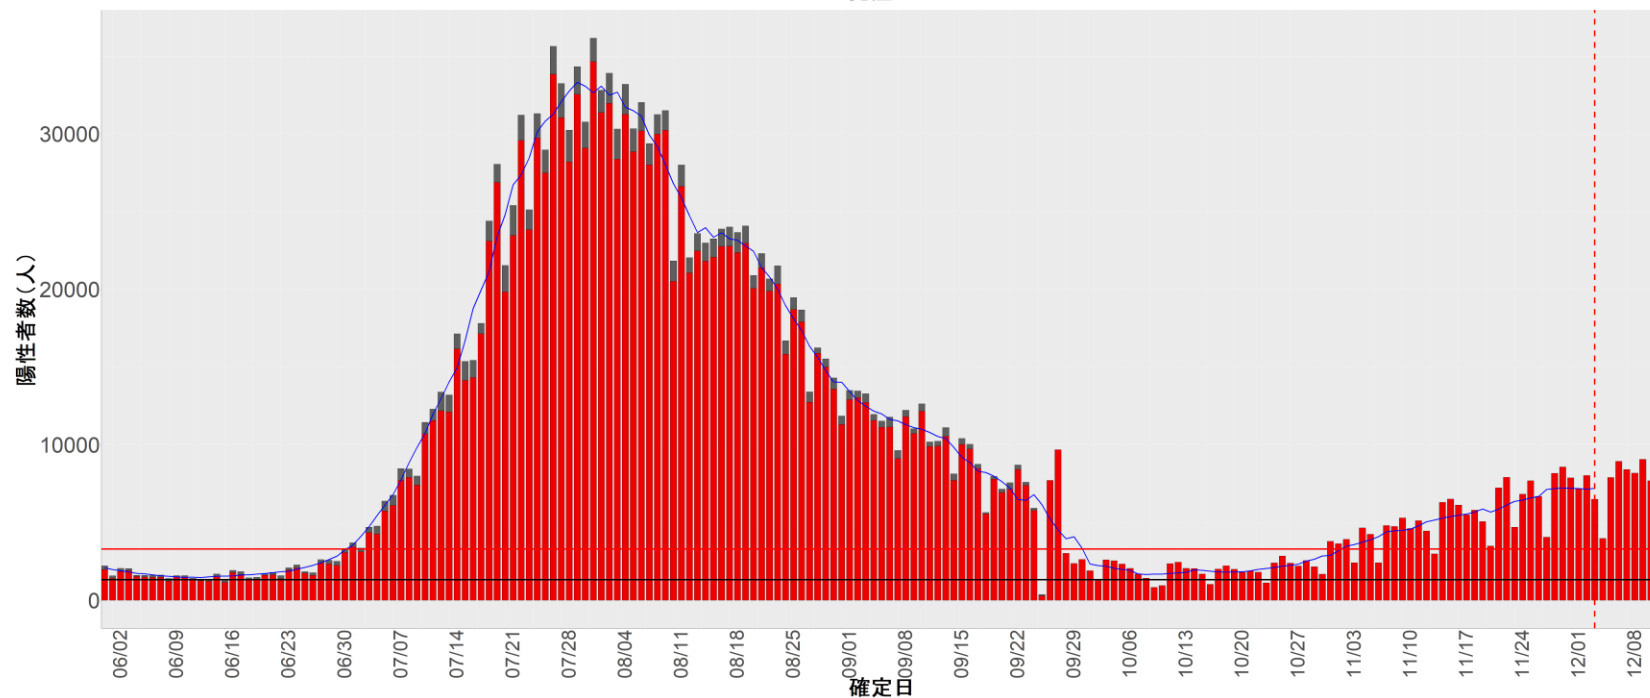

都道府県別エピカーブ (2022/6/1から2022/12/12まで)

【集計方法】

- 確定日は「陽性判明日」、それが不明な場合「自治体発表日」
- 無症状例は上段に含まれない
- リンク不明の場合は「孤発例」としてカウント
- 上段の薄灰色の発症日不明例は確定日から推定した発症日でカウント

【補助線】

- 上段の赤垂直線は17日前、黒垂直線は14日前、下段の赤垂直線は7日前を示す
- 赤水平線は、1週間の累積症例数が人口10万人あたり250に相当する数を1日あたりの症例数に換算したもの。同様に、黒水平線は人口10万人あたり100人に相当する
- 青線は7日間の移動平均であり、上段の移動平均には発症日不明例も含まれる

全国

1. 北海道

2. 青森

3. 岩手

4. 宮城

5. 秋田

6. 山形

7. 福島

8. 茨城

9. 栃木

10. 群馬

11. 埼玉

12. 千葉

13. 東京

14. 神奈川

15. 新潟

16. 富山

17. 石川

18. 福井

19. 山梨

20. 長野

21. 岐阜

22. 静岡

23. 愛知