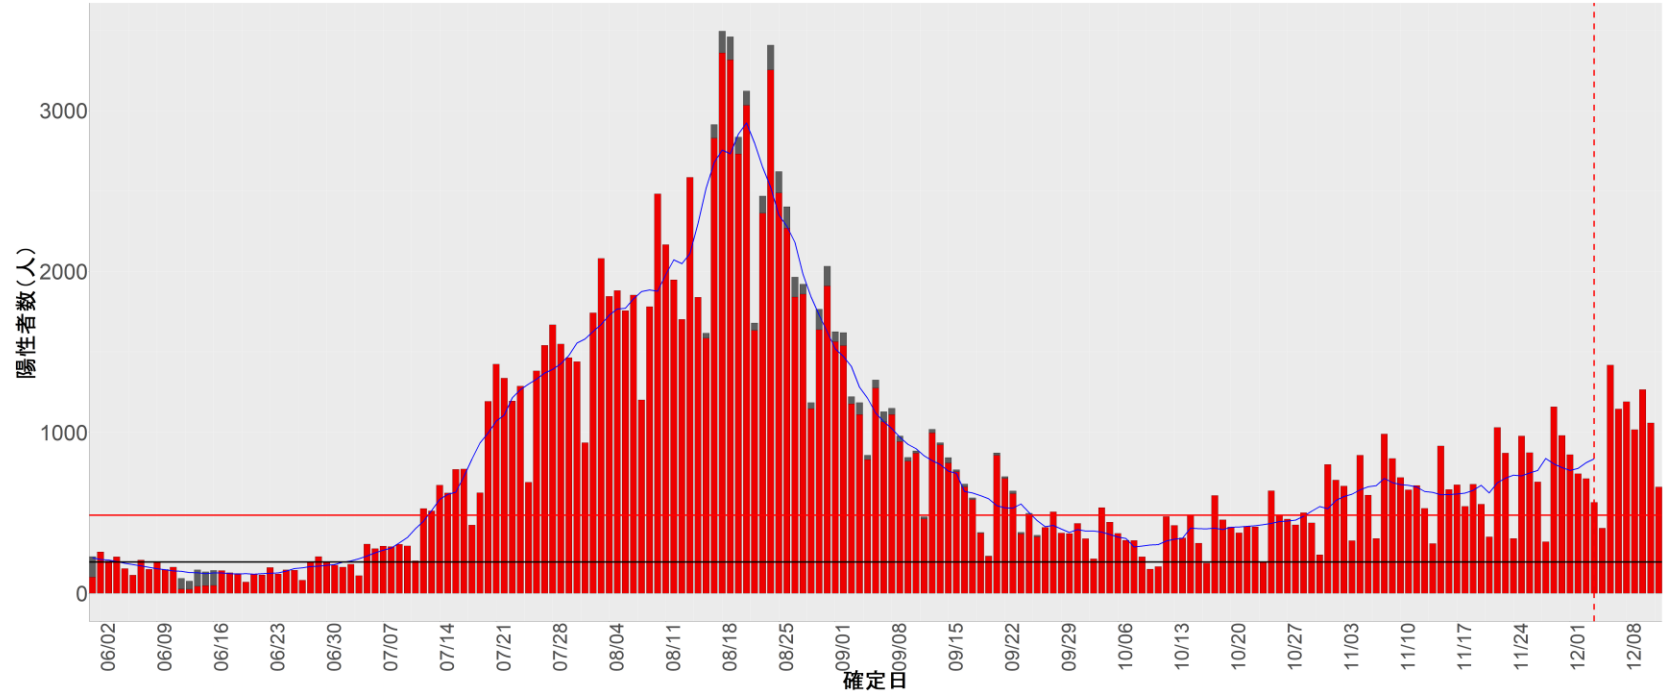

都道府県別エピカーブ (2022/6/1から2022/12/12まで)

【集計方法】

- 確定日は「陽性判明日」、それが不明な場合「自治体発表日」
- 無症状例は上段に含まれない
- リンク不明の場合は「孤発例」としてカウント
- 上段の薄灰色の発症日不明例は確定日から推定した発症日でカウント

【補助線】

- 上段の赤垂直線は17日前、黒垂直線は14日前、下段の赤垂直線は7日前を示す
- 赤水平線は、1週間の累積症例数が人口10万人あたり250に相当する数を1日あたりの症例数に換算したもの。同様に、黒水平線は人口10万人あたり100人に相当する
- 青線は7日間の移動平均であり、上段の移動平均には発症日不明例も含まれる

24. 三重

25. 滋賀

26. 京都

27. 大阪

28. 兵庫

29. 奈良

30. 和歌山

31. 鳥取

32. 島根

33. 岡山

34. 広島

35. 山口

36. 徳島

37. 香川

38. 愛媛

39. 高知

40. 福岡

41. 佐賀

42. 長崎

43. 熊本

44. 大分

45. 宮崎

46. 鹿児島

47. 沖縄