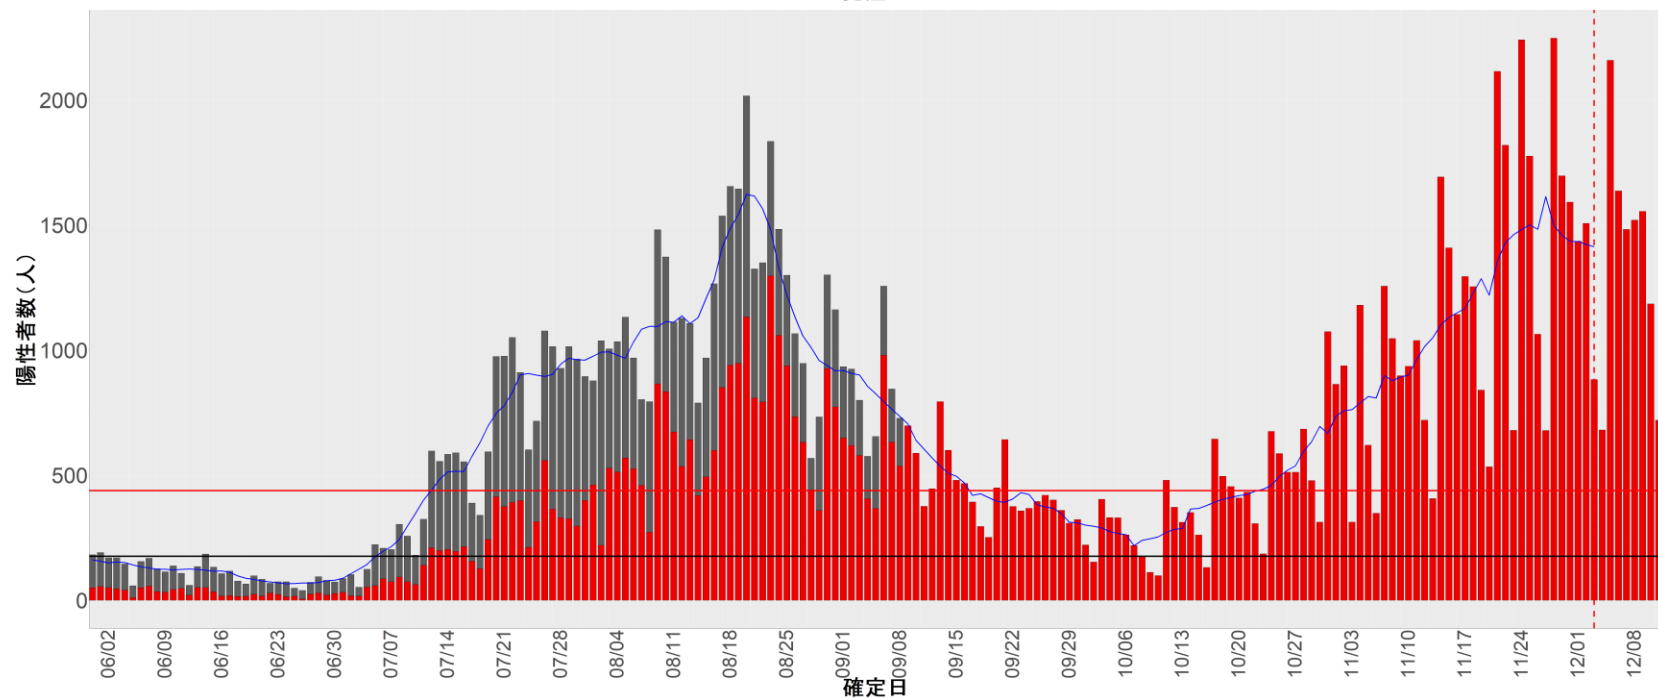

都道府県別エピカーブ (2022/6/1から2022/12/12まで)

【集計方法】

- 確定日は「陽性判明日」、それが不明な場合「自治体発表日」
- 無症状例は上段に含まれない
- リンク不明の場合は「孤発例」としてカウント
- 上段の薄灰色の発症日不明例は確定日から推定した発症日でカウント

【補助線】

- 上段の赤垂直線は17日前、黒垂直線は14日前、下段の赤垂直線は7日前を示す
- 赤水平線は、1週間の累積症例数が人口10万人あたり250に相当する数を1日あたりの症例数に換算したもの。同様に、黒水平線は人口10万人あたり100人に相当する
- 青線は7日間の移動平均であり、上段の移動平均には発症日不明例も含まれる

【注意事項】

- データは自治体公表情報と厚労省公表より(2022年9月27日から)取得
- 2022-06-01から2022-12-12までに報告された症例が含まれる
- 詳細情報の発表がない自治体、2022年9月26日以降の全ての自治体でエピカーブにリンクの有無を反映出来ていない
- 2020年11月作成分より東京都の9月26日までのグラフはTOKYO OPEN DATA "東京都新型コロナウイルス陽性患者発表詳細"より作成
- 自主療養症例が反映されていない都道府県がある可能性がある。神奈川県と兵庫県の自主療養症例は2022年8月16日作成分から過去分に遡って反映されている

全国

1. 北海道

2. 青森

3. 岩手

4. 宮城

5. 秋田

6. 山形

7. 福島

8. 茨城

9. 栃木

10. 群馬

11. 埼玉

12. 千葉

13. 東京

14. 神奈川

15. 新潟