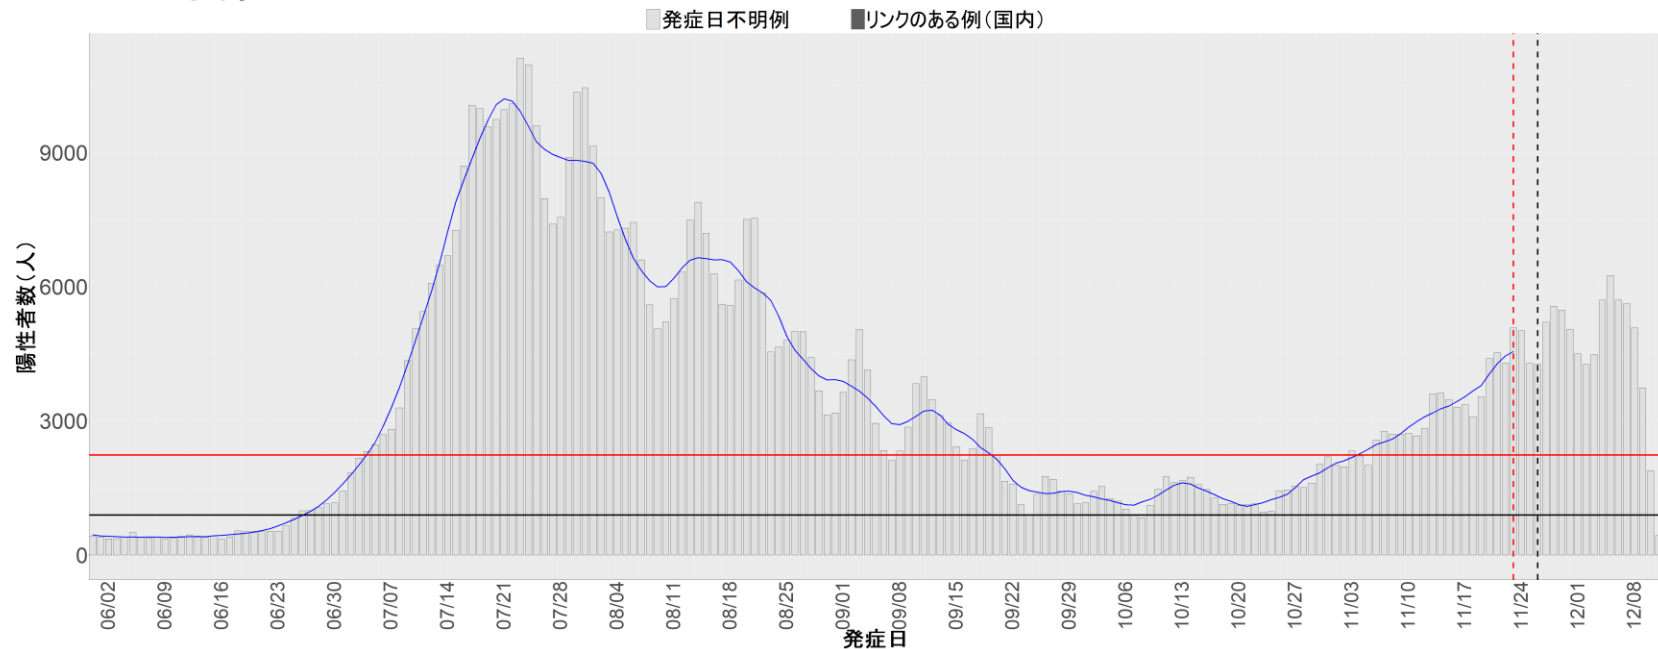

都道府県別エピカーブ (2022/6/1から2022/12/12まで)

【集計方法】

- 確定日は「陽性判明日」、それが不明な場合「自治体発表日」
- 無症状例は上段に含まれない
- リンク不明の場合は「孤発例」としてカウント
- 上段の薄灰色の発症日不明例は確定日から推定した発症日でカウント

【補助線】

- 上段の赤垂直線は17日前、黒垂直線は14日前、下段の赤垂直線は7日前を示す
- 赤水平線は、1週間の累積症例数が人口10万人あたり250に相当する数を1日あたりの症例数に換算したもの。同様に、黒水平線は人口10万人あたり100人に相当する
- 青線は7日間の移動平均であり、上段の移動平均には発症日不明例も含まれる

8. 茨城

9. 栃木

10. 群馬

11. 埼玉

12. 千葉

13. 東京

14. 神奈川

15. 新潟