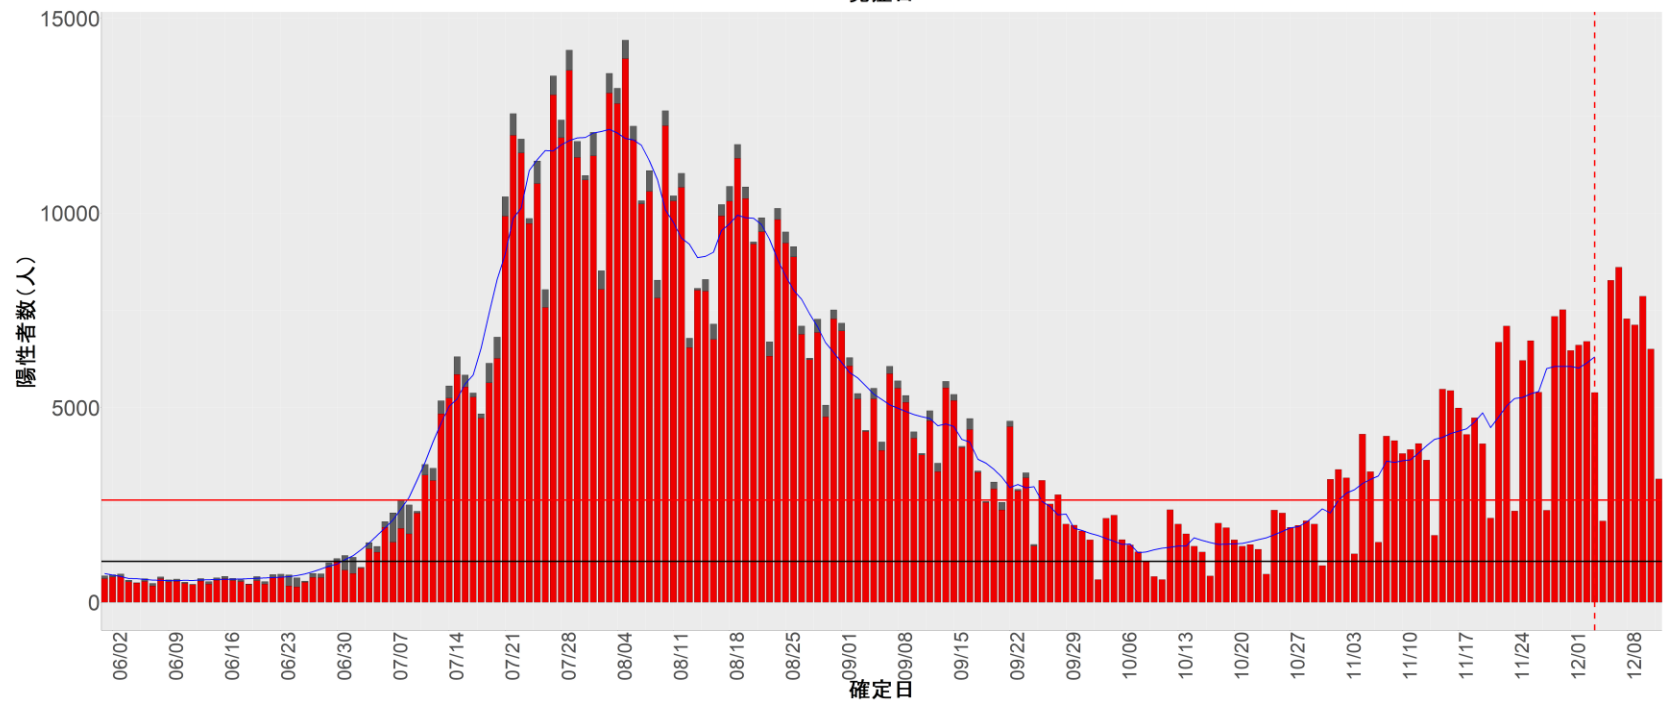

都道府県別エピカーブ (2022/6/1から2022/12/12まで)

【集計方法】

- 確定日は「陽性判明日」、それが不明な場合「自治体発表日」
- 無症状例は上段に含まれない
- リンク不明の場合は「孤発例」としてカウント
- 上段の薄灰色の発症日不明例は確定日から推定した発症日でカウント

【補助線】

- 上段の赤垂直線は17日前、黒垂直線は14日前、下段の赤垂直線は7日前を示す
- 赤水平線は、1週間の累積症例数が人口10万人あたり250に相当する数を1日あたりの症例数に換算したもの。同様に、黒水平線は人口10万人あたり100人に相当する
- 青線は7日間の移動平均であり、上段の移動平均には発症日不明例も含まれる

全国

1. 北海道

2. 青森

3. 岩手

4. 宮城

5. 秋田

6. 山形

7. 福島

8. 茨城

9. 栃木

10. 群馬

11. 埼玉

12. 千葉

13. 東京

14. 神奈川

15. 新潟

16. 富山

17. 石川

18. 福井

19. 山梨

20. 長野

21. 岐阜

22. 静岡

23. 愛知