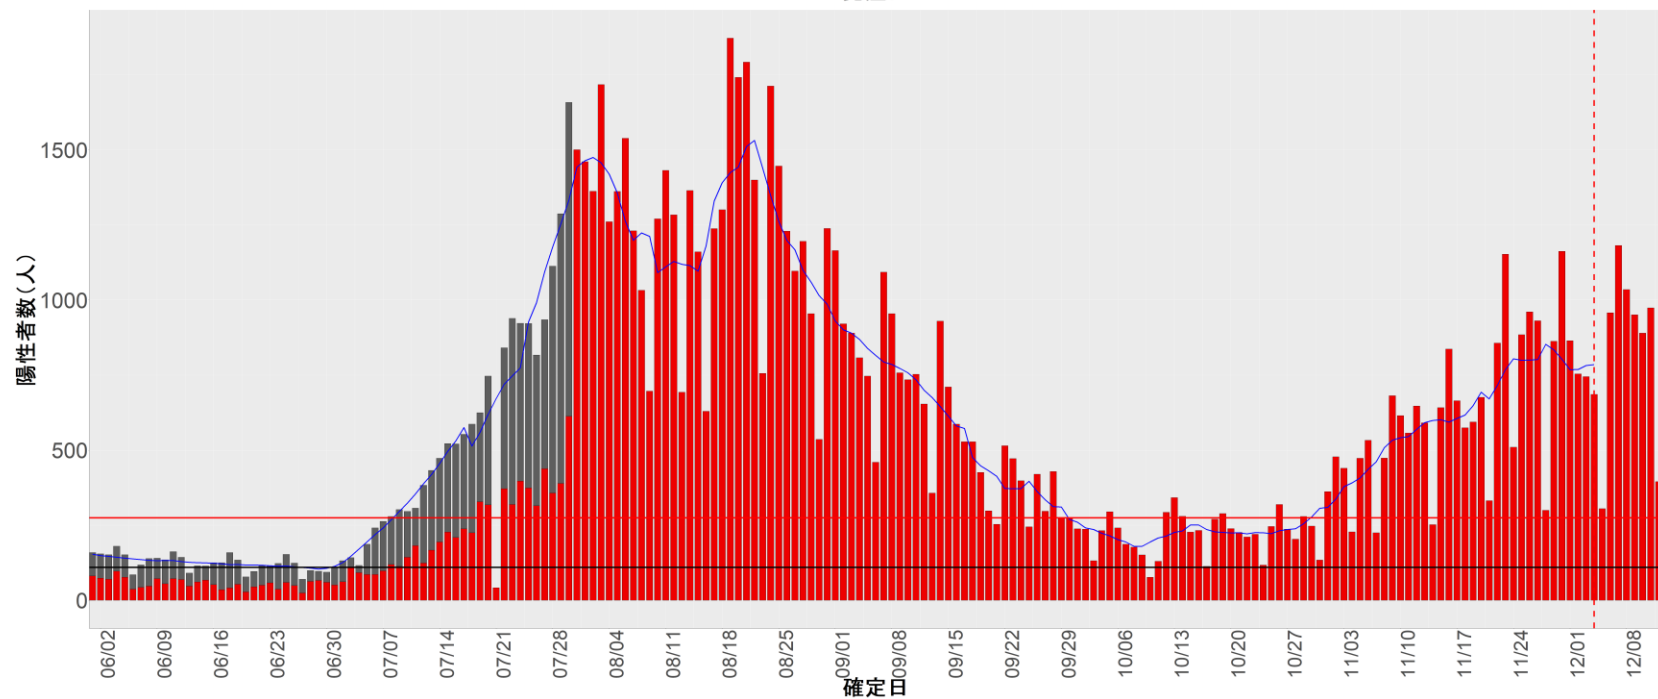

都道府県別エピカーブ (2022/6/1から2022/12/12まで)

【集計方法】

- 確定日は「陽性判明日」、それが不明な場合「自治体発表日」
- 無症状例は上段に含まれない
- リンク不明の場合は「孤発例」としてカウント
- 上段の薄灰色の発症日不明例は確定日から推定した発症日でカウント

【補助線】

- 上段の赤垂直線は17日前、黒垂直線は14日前、下段の赤垂直線は7日前を示す
- 赤水平線は、1週間の累積症例数が人口10万人あたり250に相当する数を1日あたりの症例数に換算したもの。同様に、黒水平線は人口10万人あたり100人に相当する
- 青線は7日間の移動平均であり、上段の移動平均には発症日不明例も含まれる

全国

1. 北海道

2. 青森

3. 岩手

4. 宮城

5. 秋田

6. 山形

7. 福島

8. 茨城

9. 栃木

10. 群馬

11. 埼玉

12. 千葉

13. 東京

14. 神奈川

15. 新潟

16. 富山

17. 石川

18. 福井

19. 山梨

20. 長野

21. 岐阜

22. 静岡

23. 愛知