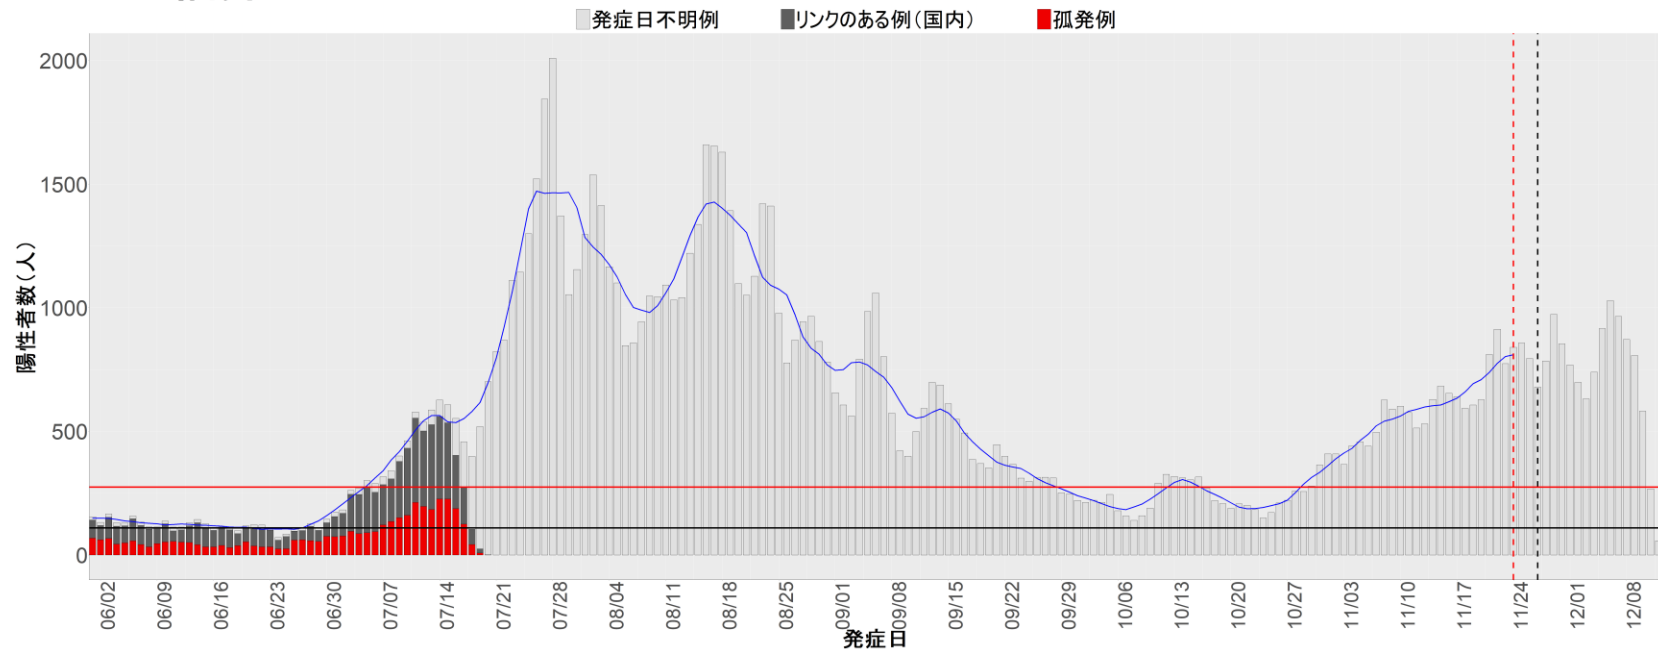

都道府県別エピカーブ (2022/6/1から2022/12/12まで)

【集計方法】

- 確定日は「陽性判明日」、それが不明な場合「自治体発表日」
- 無症状例は上段に含まれない
- リンク不明の場合は「孤発例」としてカウント
- 上段の薄灰色の発症日不明例は確定日から推定した発症日でカウント

【補助線】

- 上段の赤垂直線は17日前、黒垂直線は14日前、下段の赤垂直線は7日前を示す
- 赤水平線は、1週間の累積症例数が人口10万人あたり250に相当する数を1日あたりの症例数に換算したもの。同様に、黒水平線は人口10万人あたり100人に相当する
- 青線は7日間の移動平均であり、上段の移動平均には発症日不明例も含まれる

全国

1. 北海道

2. 青森

3. 岩手

4. 宮城

5. 秋田

6. 山形

7. 福島

8. 茨城

9. 栃木

10. 群馬

11. 埼玉

12. 千葉

13. 東京

14. 神奈川

15. 新潟

16. 富山

17. 石川

18. 福井

19. 山梨

20. 長野

21. 岐阜

22. 静岡

23. 愛知