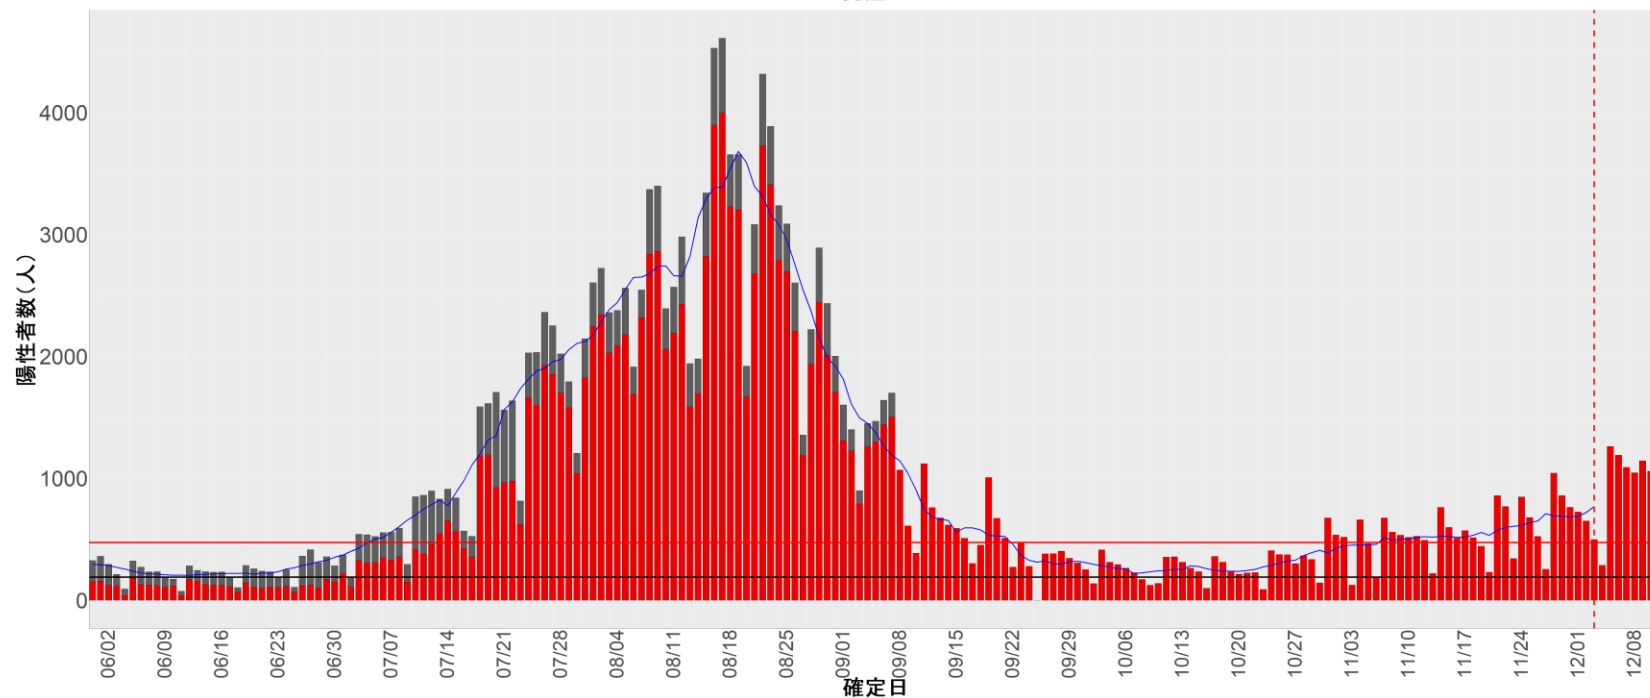

都道府県別エピカーブ (2022/6/1から2022/12/12まで)

【集計方法】

- 確定日は「陽性判明日」、それが不明な場合「自治体発表日」
- 無症状例は上段に含まれない
- リンク不明の場合は「孤発例」としてカウント
- 上段の薄灰色の発症日不明例は確定日から推定した発症日でカウント

【補助線】

- 上段の赤垂直線は17日前、黒垂直線は14日前、下段の赤垂直線は7日前を示す
- 赤水平線は、1週間の累積症例数が人口10万人あたり250に相当する数を1日あたりの症例数に換算したもの。同様に、黒水平線は人口10万人あたり100人に相当する
- 青線は7日間の移動平均であり、上段の移動平均には発症日不明例も含まれる

24. 三重

25. 滋賀

26. 京都

27. 大阪

28. 兵庫

29. 奈良

30. 和歌山

31. 鳥取

32. 島根

33. 岡山

34. 広島

35. 山口

36. 徳島

37. 香川

38. 愛媛

39. 高知

40. 福岡

41. 佐賀

42. 長崎

43. 熊本

44. 大分

45. 宮崎

46. 鹿児島

47. 沖縄