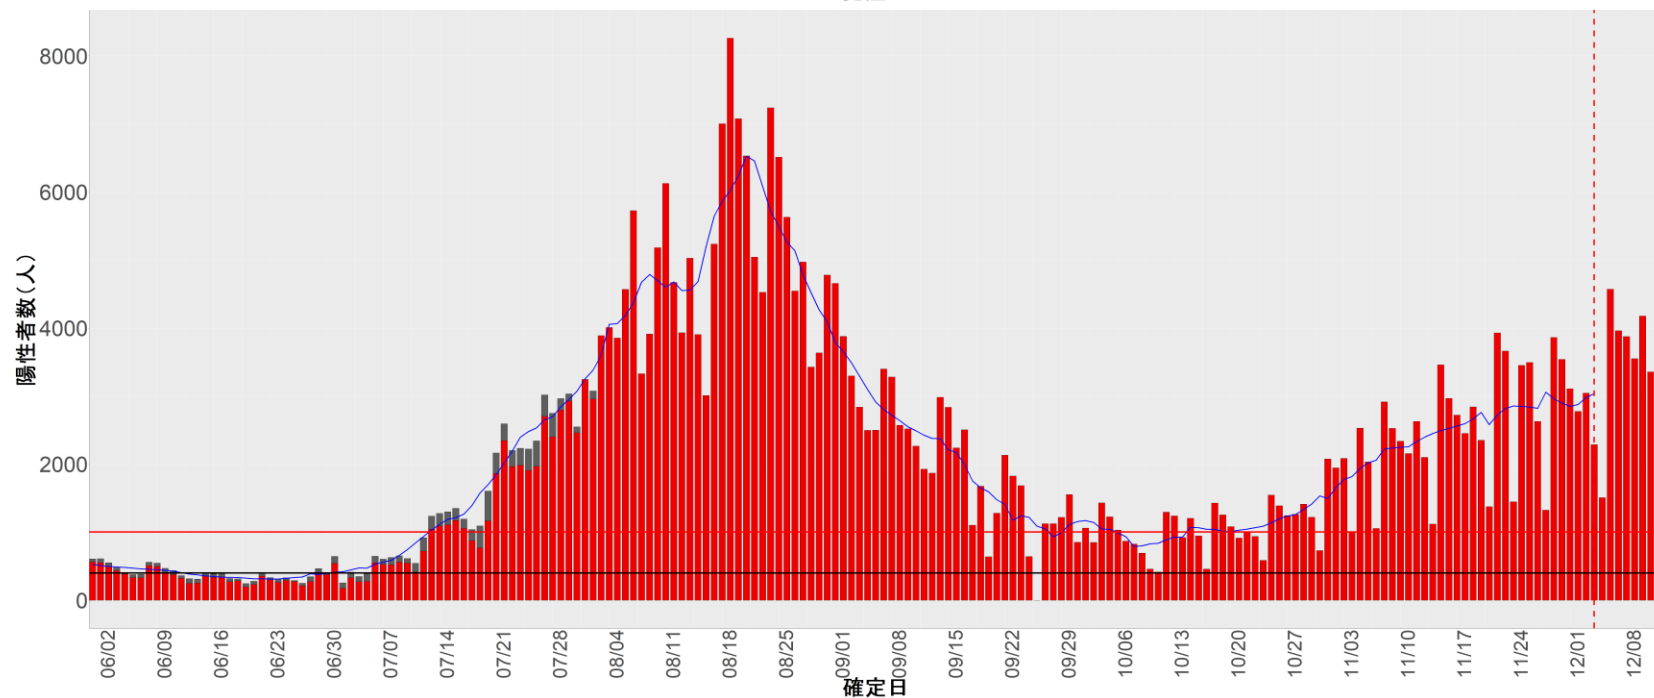

都道府県別エピカーブ (2022/6/1から2022/12/12まで)

【集計方法】

- 確定日は「陽性判明日」、それが不明な場合「自治体発表日」
- 無症状例は上段に含まれない
- リンク不明の場合は「孤発例」としてカウント
- 上段の薄灰色の発症日不明例は確定日から推定した発症日でカウント

【補助線】

- 上段の赤垂直線は17日前、黒垂直線は14日前、下段の赤垂直線は7日前を示す
- 赤水平線は、1週間の累積症例数が人口10万人あたり250に相当する数を1日あたりの症例数に換算したもの。同様に、黒水平線は人口10万人あたり100人に相当する
- 青線は7日間の移動平均であり、上段の移動平均には発症日不明例も含まれる

16. 富山

17. 石川

18. 福井

19. 山梨

20. 長野

21. 岐阜

22. 静岡

23. 愛知

24. 三重

25. 滋賀

26. 京都

27. 大阪

28. 兵庫

29. 奈良

30. 和歌山

31. 鳥取

32. 島根

33. 岡山

34. 広島

35. 山口

36. 徳島

37. 香川

38. 愛媛

39. 高知