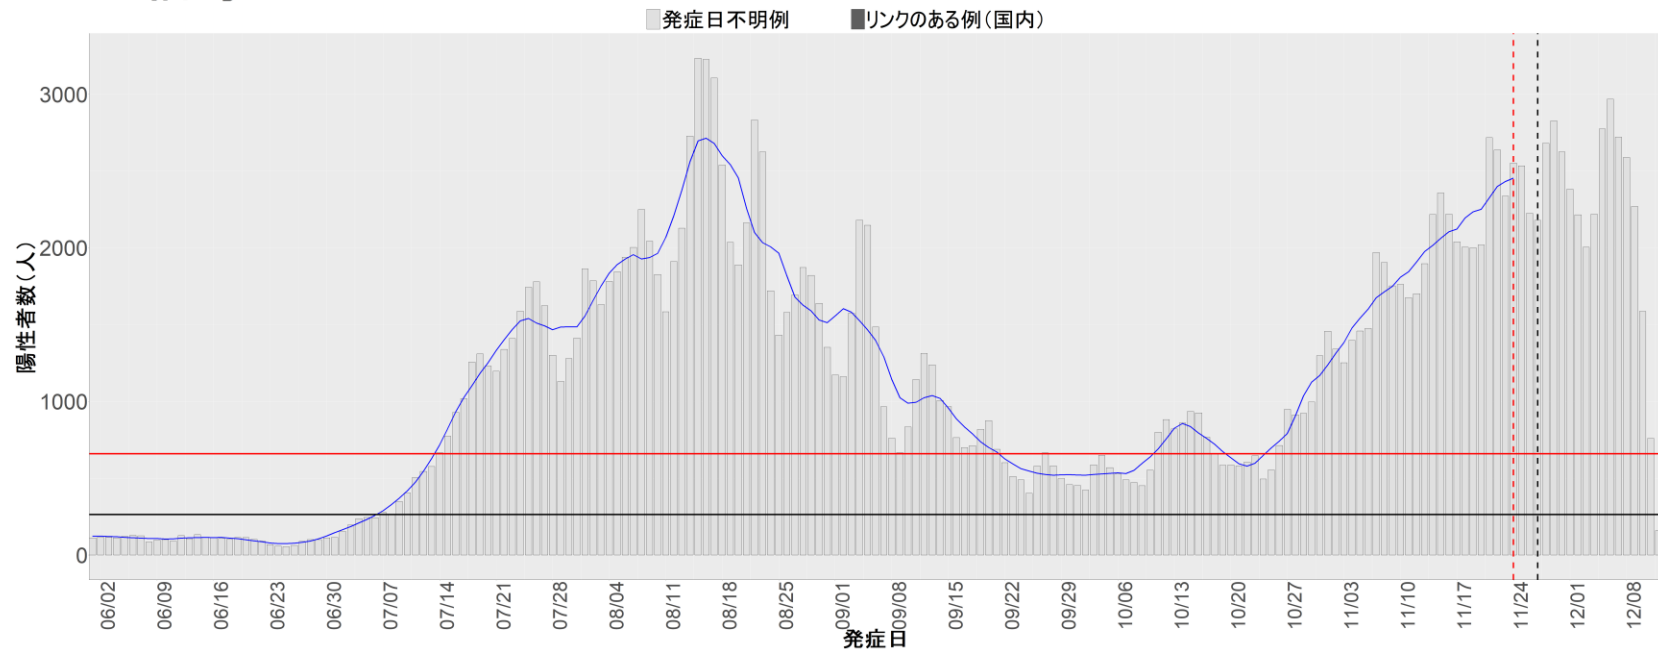

都道府県別エピカーブ (2022/6/1から2022/12/12まで)

【集計方法】

- 確定日は「陽性判明日」、それが不明な場合「自治体発表日」
- 無症状例は上段に含まれない
- リンク不明の場合は「孤発例」としてカウント
- 上段の薄灰色の発症日不明例は確定日から推定した発症日でカウント

【補助線】

- 上段の赤垂直線は17日前、黒垂直線は14日前、下段の赤垂直線は7日前を示す
- 赤水平線は、1週間の累積症例数が人口10万人あたり250に相当する数を1日あたりの症例数に換算したもの。同様に、黒水平線は人口10万人あたり100人に相当する
- 青線は7日間の移動平均であり、上段の移動平均には発症日不明例も含まれる

【注意事項】

- データは自治体公表情報と厚労省公表より(2022年9月27日から)取得
- 2022-06-01から2022-12-12までに報告された症例が含まれる
- 詳細情報の発表がない自治体、2022年9月26日以降の全ての自治体でエピカーブにリンクの有無を反映出来ていない
- 2020年11月作成分より東京都の9月26日までのグラフはTOKYO OPEN DATA "東京都新型コロナウイルス陽性患者発表詳細"より作成
- 自主療養症例が反映されていない都道府県がある可能性がある。神奈川県と兵庫県の自主療養症例は2022年8月16日作成分から過去分に遡って反映されている

全国

1. 北海道

2. 青森

3. 岩手

4. 宮城

5. 秋田

6. 山形

7. 福島