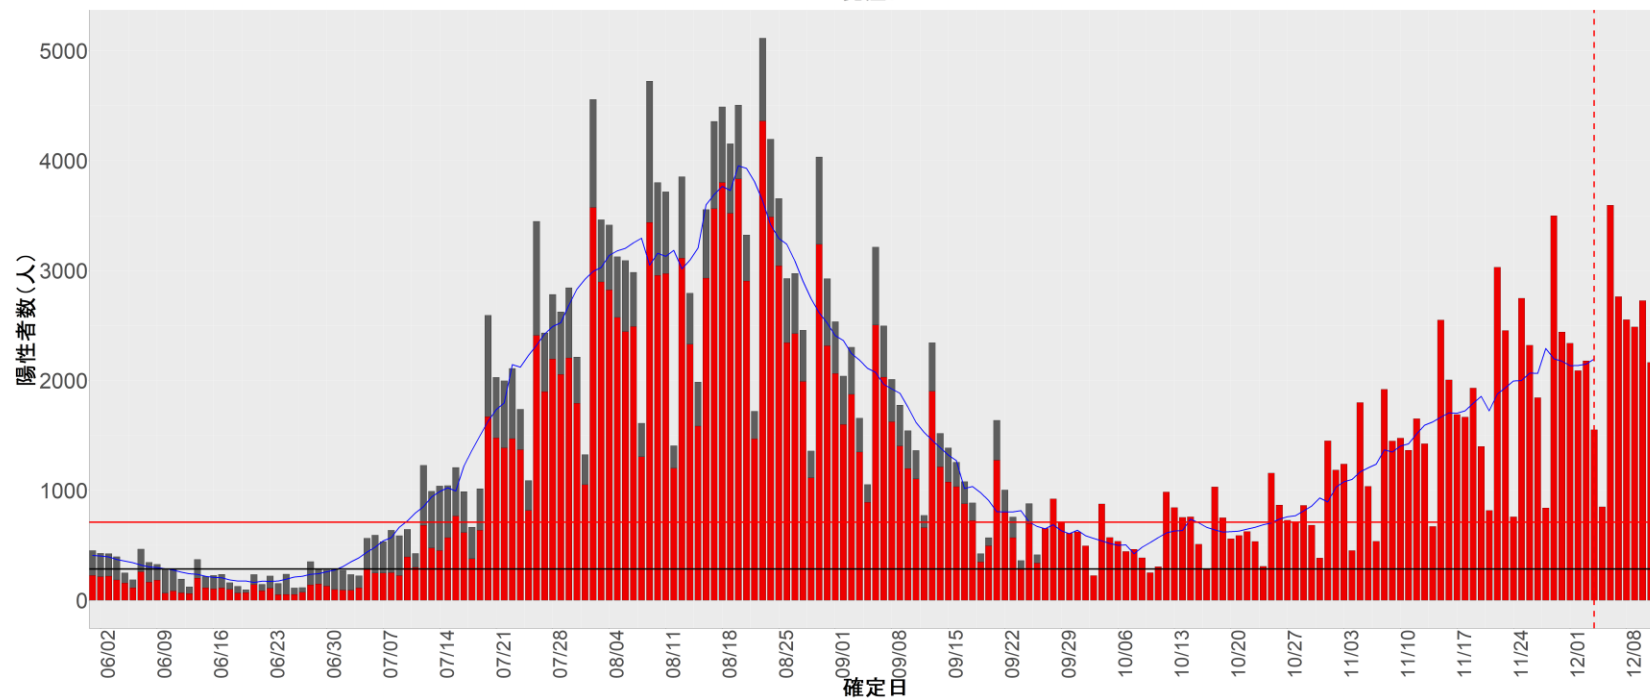

都道府県別エピカーブ (2022/6/1から2022/12/12まで)

【集計方法】

- 確定日は「陽性判明日」、それが不明な場合「自治体発表日」
- 無症状例は上段に含まれない
- リンク不明の場合は「孤発例」としてカウント
- 上段の薄灰色の発症日不明例は確定日から推定した発症日でカウント

【補助線】

- 上段の赤垂直線は17日前、黒垂直線は14日前、下段の赤垂直線は7日前を示す
- 赤水平線は、1週間の累積症例数が人口10万人あたり250に相当する数を1日あたりの症例数に換算したもの。同様に、黒水平線は人口10万人あたり100人に相当する
- 青線は7日間の移動平均であり、上段の移動平均には発症日不明例も含まれる

16. 富山

17. 石川

18. 福井

19. 山梨

20. 長野

21. 岐阜

22. 静岡

23. 愛知

24. 三重

25. 滋賀

26. 京都

27. 大阪

28. 兵庫

29. 奈良

30. 和歌山

31. 鳥取