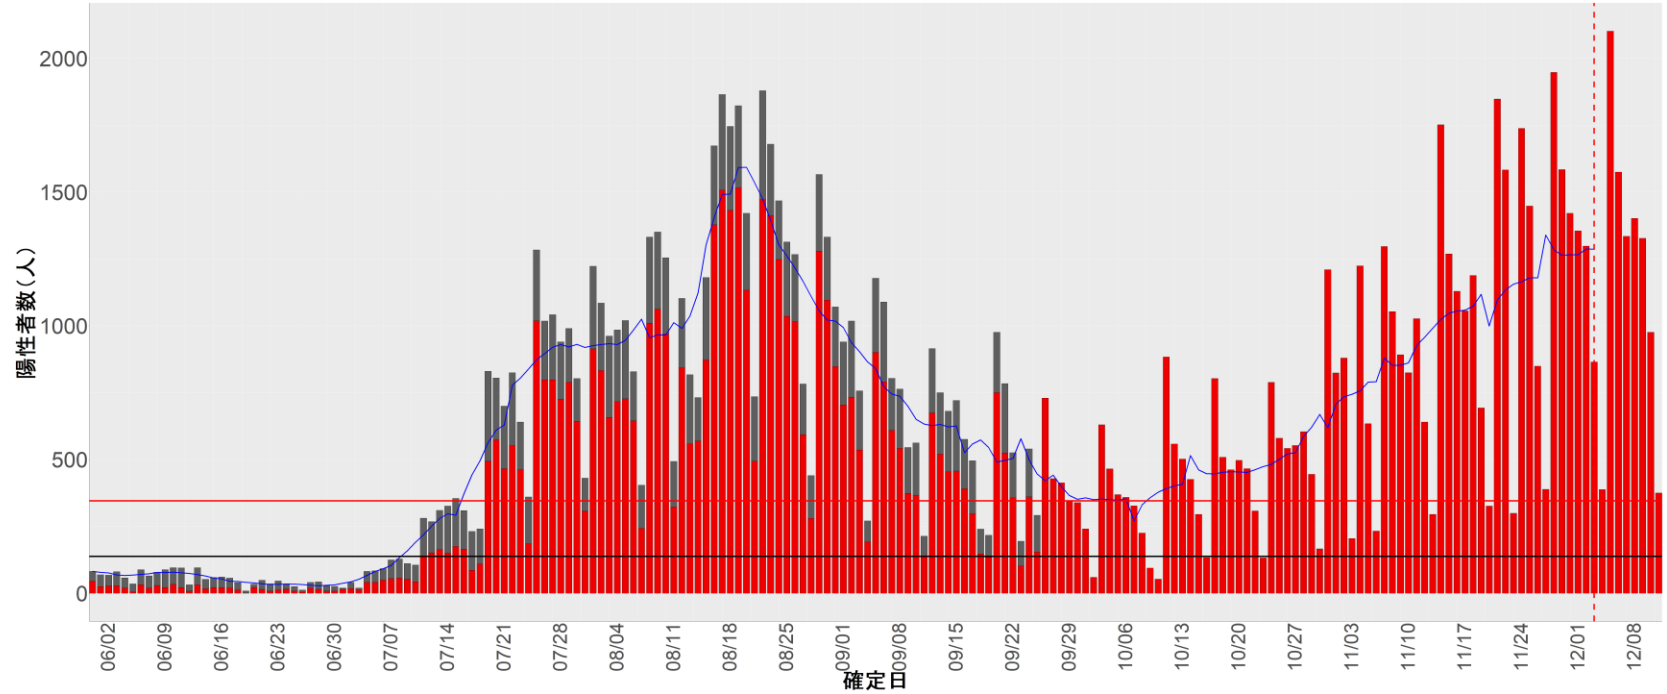

都道府県別エピカーブ (2022/6/1から2022/12/12まで)

【集計方法】

- 確定日は「陽性判明日」、それが不明な場合「自治体発表日」
- 無症状例は上段に含まれない
- リンク不明の場合は「孤発例」としてカウント
- 上段の薄灰色の発症日不明例は確定日から推定した発症日でカウント

【補助線】

- 上段の赤垂直線は17日前、黒垂直線は14日前、下段の赤垂直線は7日前を示す
- 赤水平線は、1週間の累積症例数が人口10万人あたり250に相当する数を1日あたりの症例数に換算したもの。同様に、黒水平線は人口10万人あたり100人に相当する
- 青線は7日間の移動平均であり、上段の移動平均には発症日不明例も含まれる

【注意事項】

- データは自治体公表情報と厚労省公表より(2022年9月27日から)取得
- 2022-06-01から2022-12-12までに報告された症例が含まれる
- 詳細情報の発表がない自治体、2022年9月26日以降の全ての自治体でエピカーブにリンクの有無を反映出来ていない
- 2020年11月作成分より東京都の9月26日までのグラフはTOKYO OPEN DATA "東京都新型コロナウイルス陽性患者発表詳細"より作成
- 自主療養症例が反映されていない都道府県がある可能性がある。神奈川県と兵庫県の自主療養症例は2022年8月16日作成分から過去分に遡って反映されている

全国

1. 北海道

2. 青森

3. 岩手

4. 宮城

5. 秋田

6. 山形

7. 福島