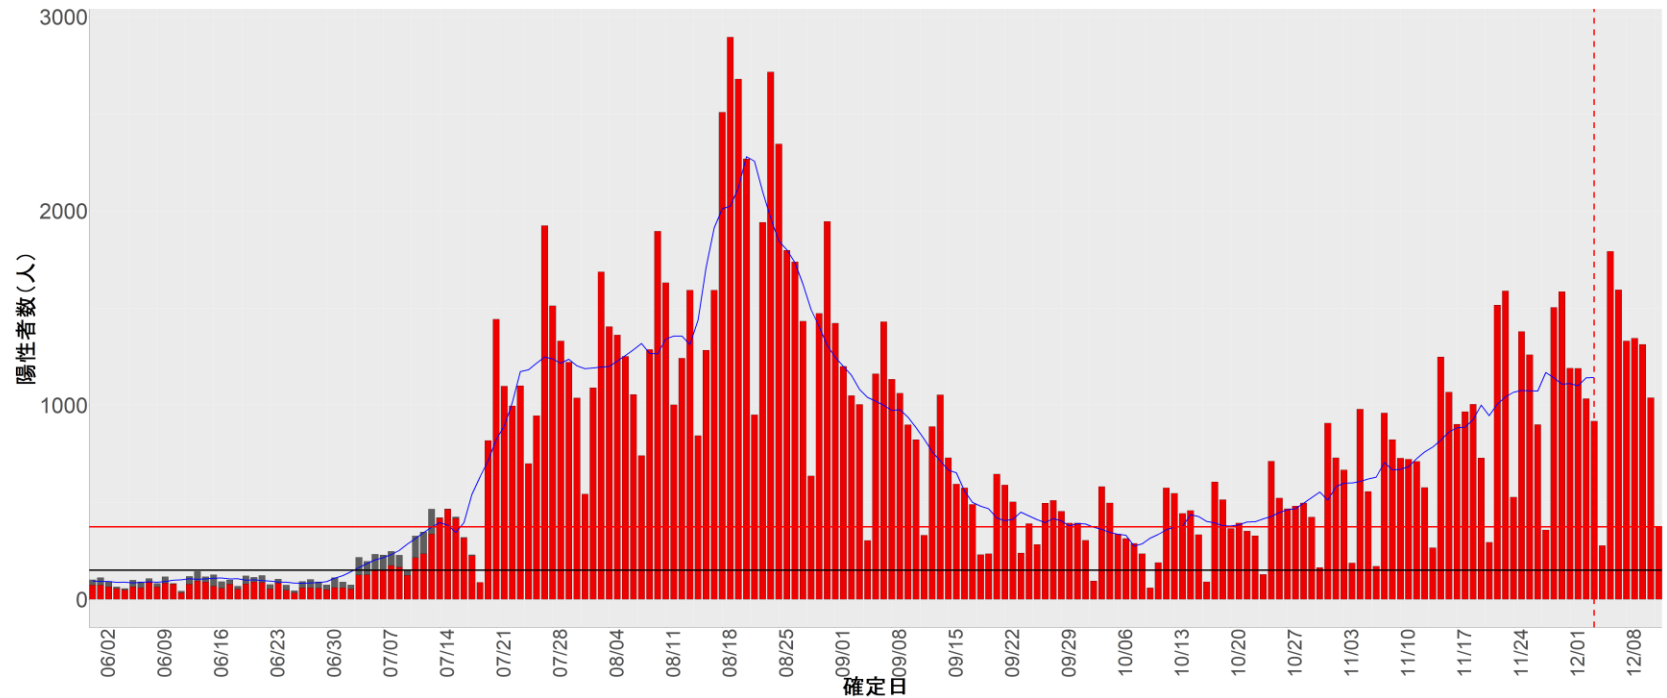

都道府県別エピカーブ (2022/6/1から2022/12/12まで)

【集計方法】

- 確定日は「陽性判明日」、それが不明な場合「自治体発表日」
- 無症状例は上段に含まれない
- リンク不明の場合は「孤発例」としてカウント
- 上段の薄灰色の発症日不明例は確定日から推定した発症日でカウント

【補助線】

- 上段の赤垂直線は17日前、黒垂直線は14日前、下段の赤垂直線は7日前を示す
- 赤水平線は、1週間の累積症例数が人口10万人あたり250に相当する数を1日あたりの症例数に換算したもの。同様に、黒水平線は人口10万人あたり100人に相当する
- 青線は7日間の移動平均であり、上段の移動平均には発症日不明例も含まれる

全国

1. 北海道

2. 青森

3. 岩手

4. 宮城

5. 秋田

6. 山形

7. 福島

8. 茨城

9. 栃木

10. 群馬

11. 埼玉

12. 千葉

13. 東京

14. 神奈川

15. 新潟

16. 富山

17. 石川

18. 福井

19. 山梨

20. 長野

21. 岐阜

22. 静岡

23. 愛知