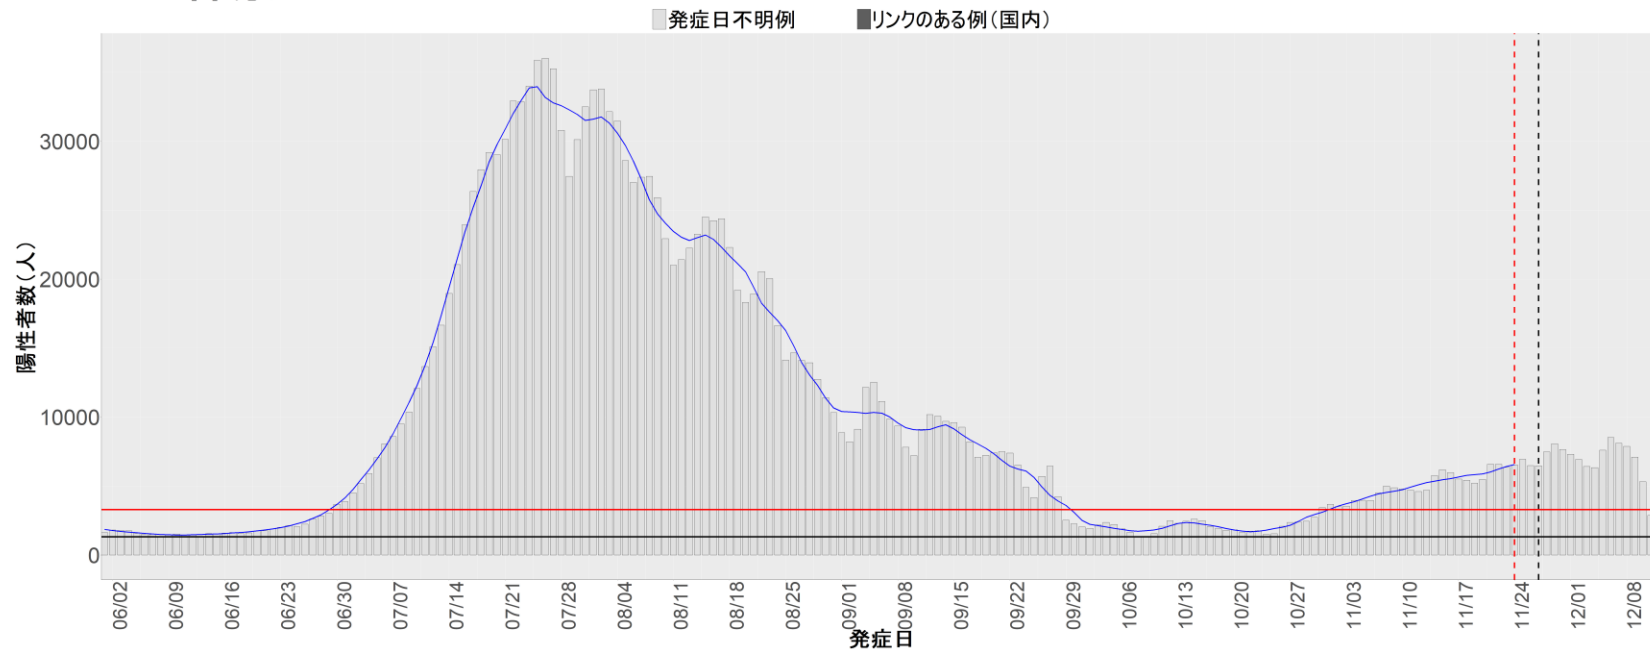

都道府県別エピカーブ (2022/6/1から2022/12/12まで)

【集計方法】

- 確定日は「陽性判明日」、それが不明な場合「自治体発表日」
- 無症状例は上段に含まれない
- リンク不明の場合は「孤発例」としてカウント
- 上段の薄灰色の発症日不明例は確定日から推定した発症日でカウント

【補助線】

- 上段の赤垂直線は17日前、黒垂直線は14日前、下段の赤垂直線は7日前を示す
- 赤水平線は、1週間の累積症例数が人口10万人あたり250に相当する数を1日あたりの症例数に換算したもの。同様に、黒水平線は人口10万人あたり100人に相当する
- 青線は7日間の移動平均であり、上段の移動平均には発症日不明例も含まれる

8. 茨城

9. 栃木

10. 群馬

11. 埼玉

12. 千葉

13. 東京

14. 神奈川

15. 新潟