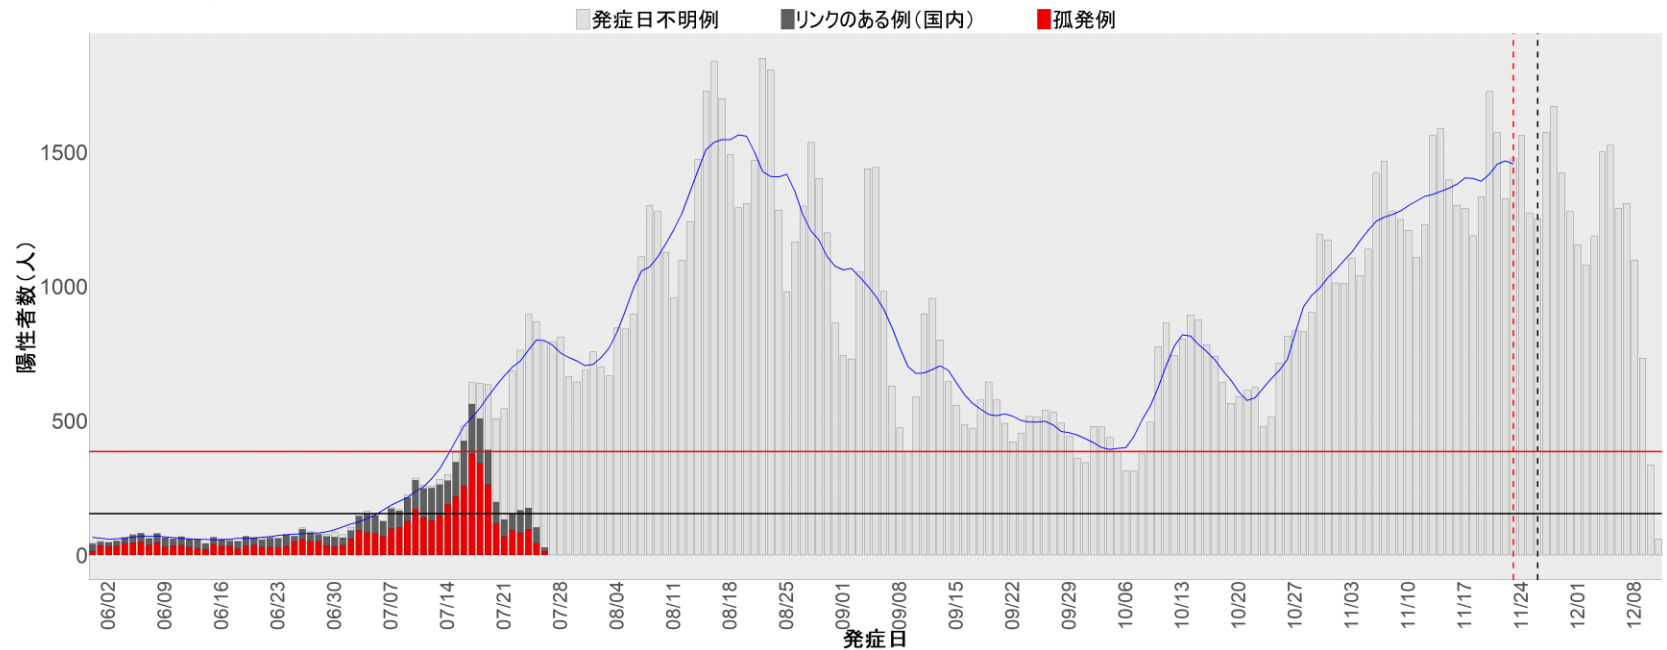

都道府県別エピカーブ (2022/6/1から2022/12/12まで)

【集計方法】

- 確定日は「陽性判明日」、それが不明な場合「自治体発表日」
- 無症状例は上段に含まれない
- リンク不明の場合は「孤発例」としてカウント
- 上段の薄灰色の発症日不明例は確定日から推定した発症日でカウント

【補助線】

- 上段の赤垂直線は17日前、黒垂直線は14日前、下段の赤垂直線は7日前を示す
- 赤水平線は、1週間の累積症例数が人口10万人あたり250に相当する数を1日あたりの症例数に換算したもの。同様に、黒水平線は人口10万人あたり100人に相当する
- 青線は7日間の移動平均であり、上段の移動平均には発症日不明例も含まれる

【注意事項】

- データは自治体公表情報と厚労省公表より(2022年9月27日から)取得
- 2022-06-01から2022-12-12までに報告された症例が含まれる
- 詳細情報の発表がない自治体、2022年9月26日以降の全ての自治体でエピカーブにリンクの有無を反映出来ていない
- 2020年11月作成分より東京都の9月26日までのグラフはTOKYO OPEN DATA "東京都新型コロナウイルス陽性患者発表詳細"より作成
- 自主療養症例が反映されていない都道府県がある可能性がある。神奈川県と兵庫県の自主療養症例は2022年8月16日作成分から過去分に遡って反映されている

全国

1. 北海道

2. 青森

3. 岩手

4. 宮城

5. 秋田

6. 山形

7. 福島