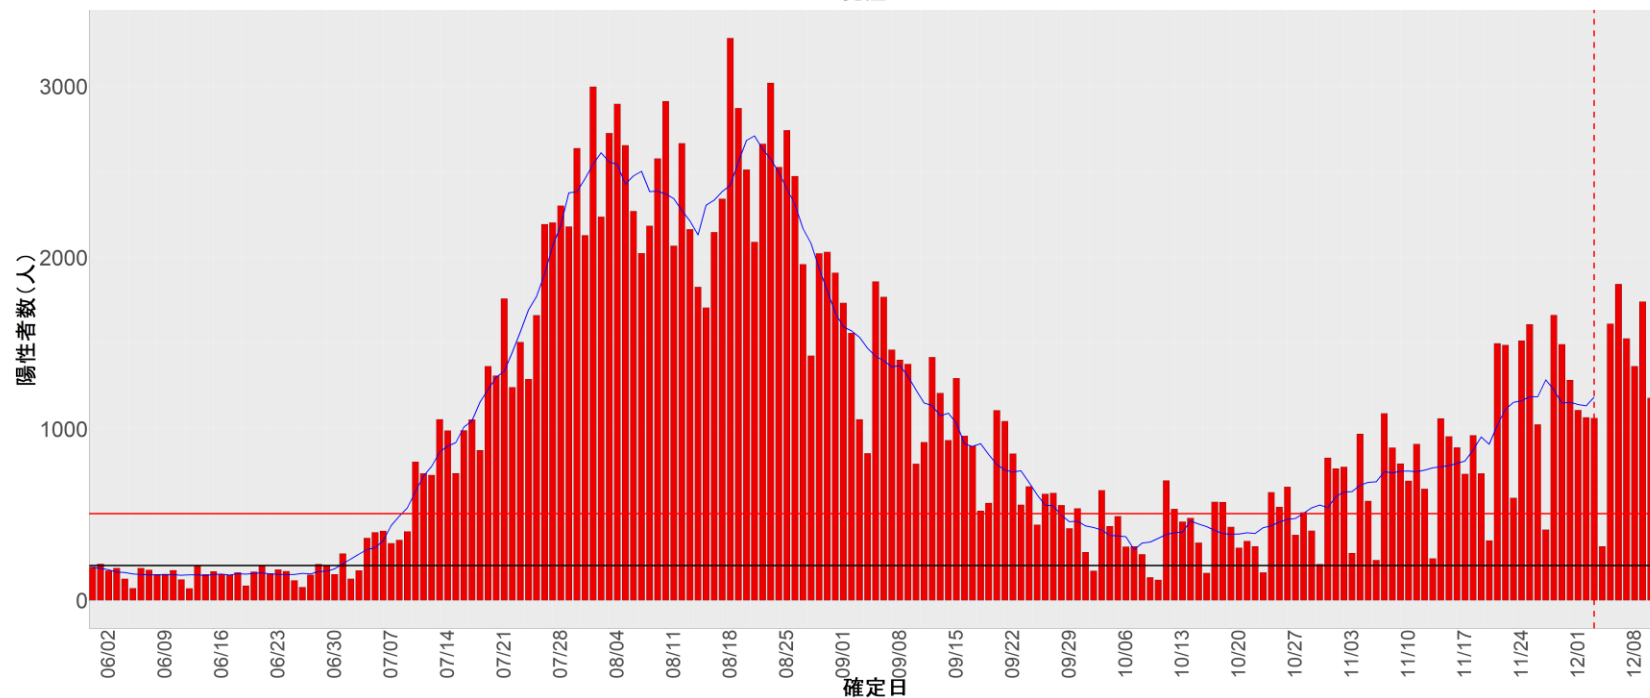

都道府県別エピカーブ (2022/6/1から2022/12/12まで)

【集計方法】

- 確定日は「陽性判明日」、それが不明な場合「自治体発表日」
- 無症状例は上段に含まれない
- リンク不明の場合は「孤発例」としてカウント
- 上段の薄灰色の発症日不明例は確定日から推定した発症日でカウント

【補助線】

- 上段の赤垂直線は17日前、黒垂直線は14日前、下段の赤垂直線は7日前を示す
- 赤水平線は、1週間の累積症例数が人口10万人あたり250に相当する数を1日あたりの症例数に換算したもの。同様に、黒水平線は人口10万人あたり100人に相当する
- 青線は7日間の移動平均であり、上段の移動平均には発症日不明例も含まれる

8. 茨城

9. 栃木

10. 群馬

11. 埼玉

12. 千葉

13. 東京

14. 神奈川

15. 新潟

16. 富山

17. 石川

18. 福井

19. 山梨

20. 長野

21. 岐阜

22. 静岡

23. 愛知

24. 三重

25. 滋賀

26. 京都

27. 大阪

28. 兵庫

29. 奈良

30. 和歌山

31. 鳥取