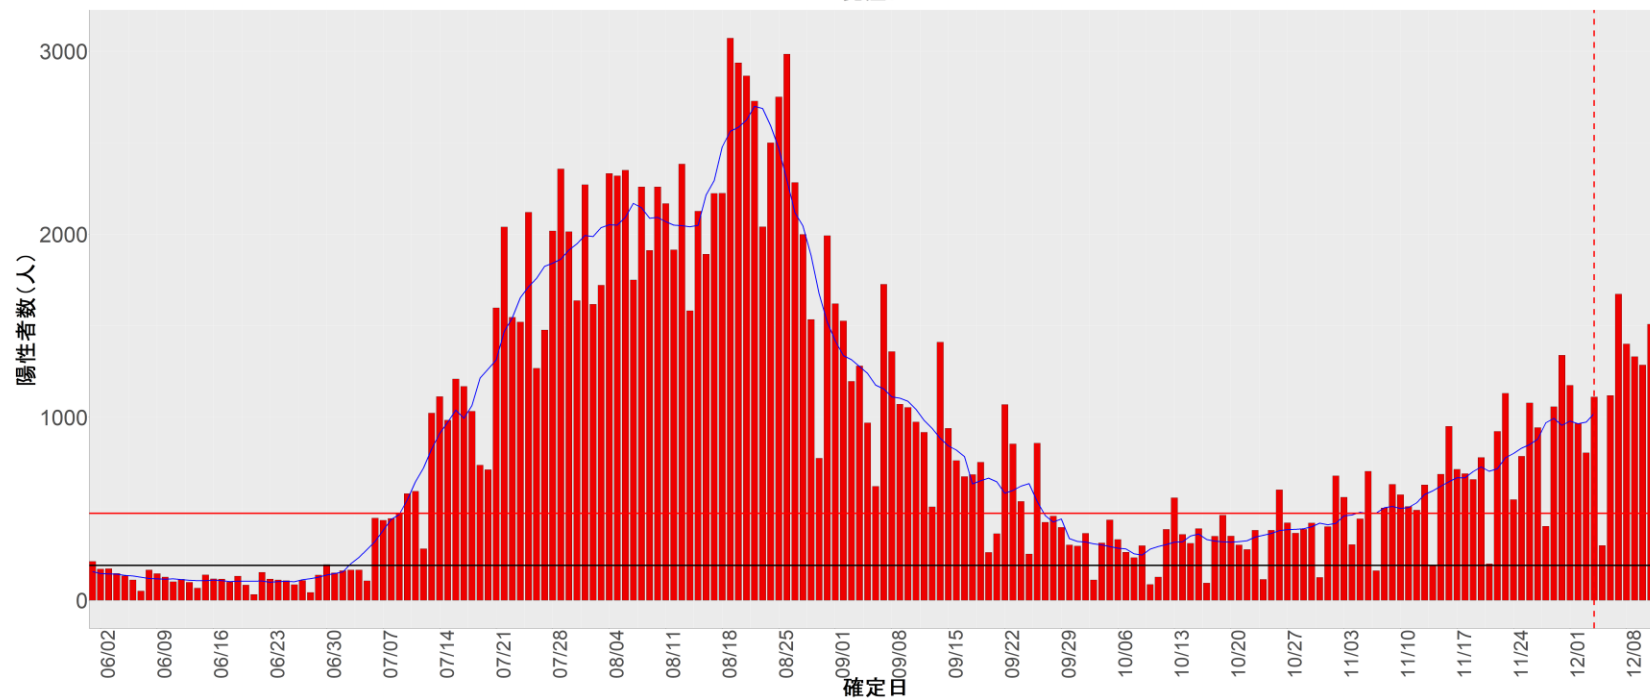

都道府県別エピカーブ (2022/6/1から2022/12/12まで)

【集計方法】

- 確定日は「陽性判明日」、それが不明な場合「自治体発表日」
- 無症状例は上段に含まれない
- リンク不明の場合は「孤発例」としてカウント
- 上段の薄灰色の発症日不明例は確定日から推定した発症日でカウント

【補助線】

- 上段の赤垂直線は17日前、黒垂直線は14日前、下段の赤垂直線は7日前を示す
- 赤水平線は、1週間の累積症例数が人口10万人あたり250に相当する数を1日あたりの症例数に換算したもの。同様に、黒水平線は人口10万人あたり100人に相当する
- 青線は7日間の移動平均であり、上段の移動平均には発症日不明例も含まれる

16. 富山

17. 石川

18. 福井

19. 山梨

20. 長野

21. 岐阜

22. 静岡

23. 愛知

24. 三重

25. 滋賀

26. 京都

27. 大阪

28. 兵庫

29. 奈良

30. 和歌山

31. 鳥取

32. 島根

33. 岡山

34. 広島

35. 山口

36. 徳島

37. 香川

38. 愛媛

39. 高知