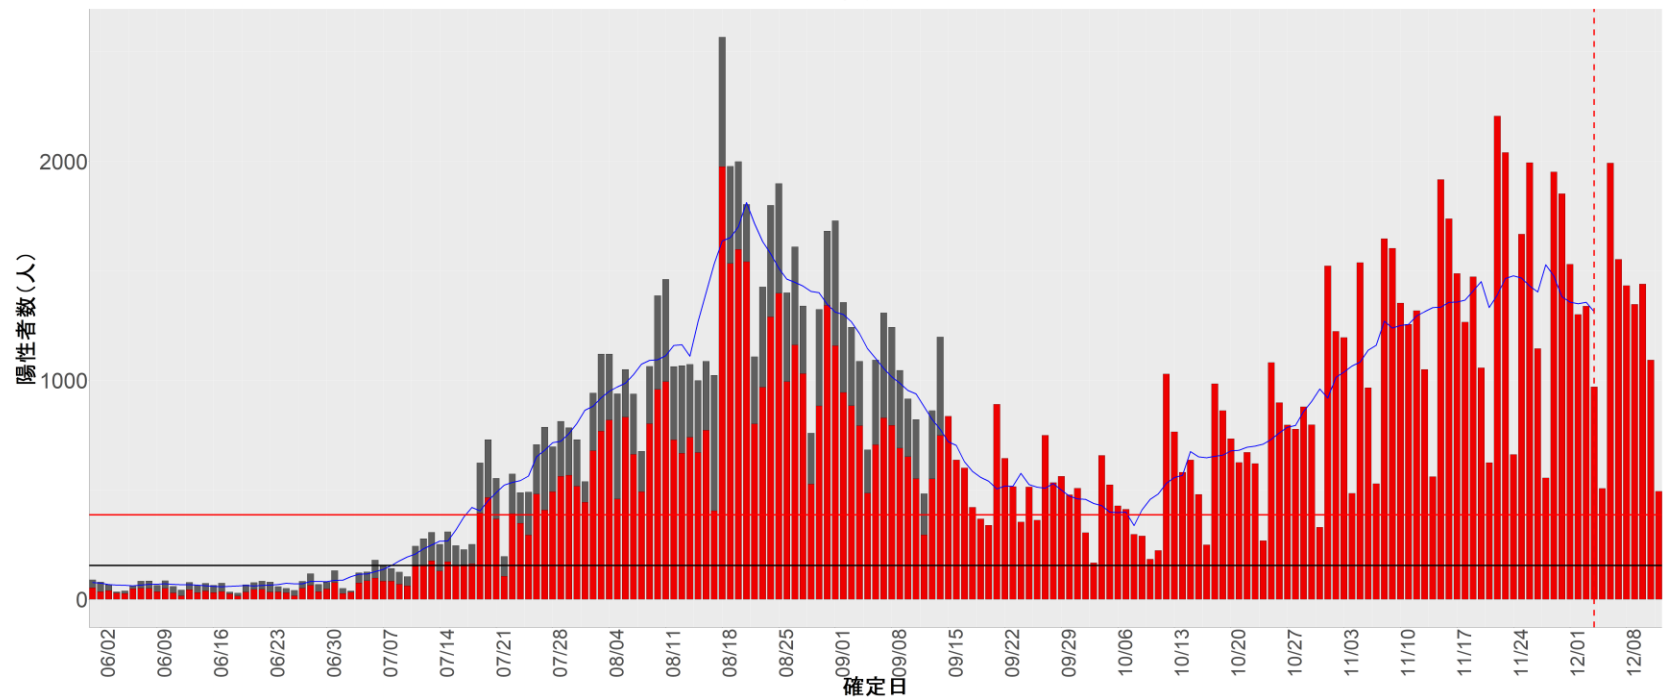

都道府県別エピカーブ (2022/6/1から2022/12/12まで)

【集計方法】

- 確定日は「陽性判明日」、それが不明な場合「自治体発表日」
- 無症状例は上段に含まれない
- リンク不明の場合は「孤発例」としてカウント
- 上段の薄灰色の発症日不明例は確定日から推定した発症日でカウント

【補助線】

- 上段の赤垂直線は17日前、黒垂直線は14日前、下段の赤垂直線は7日前を示す
- 赤水平線は、1週間の累積症例数が人口10万人あたり250に相当する数を1日あたりの症例数に換算したもの。同様に、黒水平線は人口10万人あたり100人に相当する
- 青線は7日間の移動平均であり、上段の移動平均には発症日不明例も含まれる

【注意事項】

- データは自治体公表情報と厚労省公表より(2022年9月27日から)取得
- 2022-06-01から2022-12-12までに報告された症例が含まれる
- 詳細情報の発表がない自治体、2022年9月26日以降の全ての自治体でエピカーブにリンクの有無を反映出来ていない
- 2020年11月作成分より東京都の9月26日までのグラフはTOKYO OPEN DATA "東京都新型コロナウイルス陽性患者発表詳細"より作成
- 自主療養症例が反映されていない都道府県がある可能性がある。神奈川県と兵庫県の自主療養症例は2022年8月16日作成分から過去分に遡って反映されている

全国

1. 北海道

2. 青森

3. 岩手

4. 宮城

5. 秋田

6. 山形

7. 福島