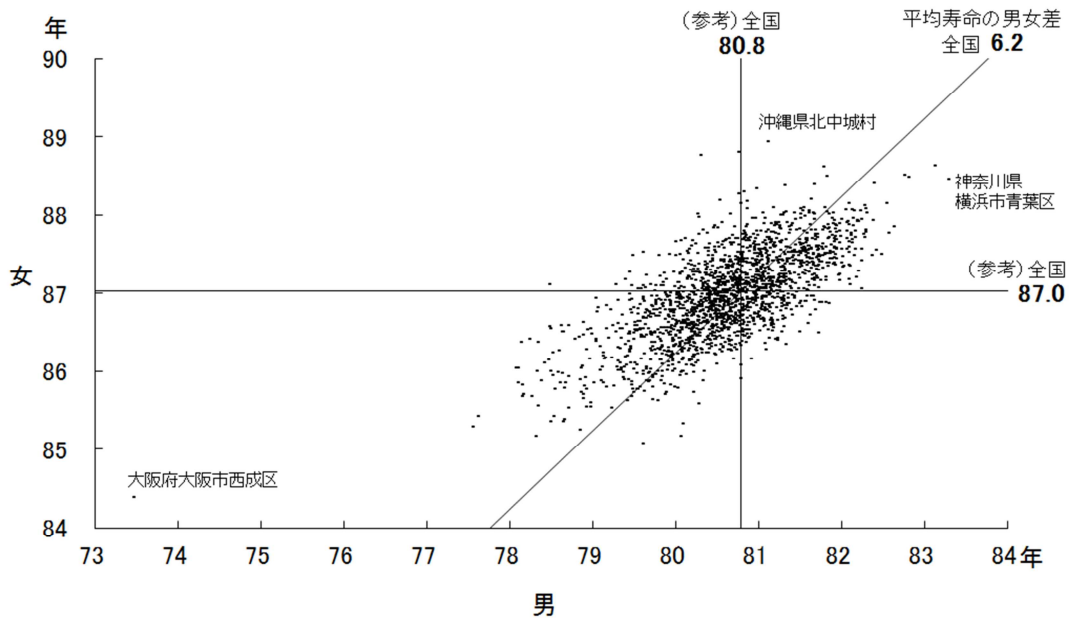

[下位10市区町村]

(単位：年)

順位	男				女			
	都道府県	市区町村		平均寿命	都道府県	市区町村		平均寿命
1	大阪府	大阪市	西成区	73.5	大阪府	大阪市	西成区	84.4
2	大阪府	大阪市	浪速区	77.5	北海道	稚内市		85.1
3	青森県	東津軽郡	平内町	77.6	福島県	西白河郡	西郷村	85.2
4	青森県	むつ市		78.1	青森県	東津軽郡	蓬田村	85.2
5	青森県	北津軽郡	中泊町	78.1	岩手県	釜石市		85.3
6	青森県	上北郡	東北町	78.1	大阪府	大阪市	浪速区	85.3
7	青森県	三戸郡	階上町	78.1	福島県	双葉郡	広野町	85.3
8	青森県	西津軽郡	深浦町	78.1	青森県	三戸郡	三戸町	85.4
9	青森県	平川市		78.1	青森県	北津軽郡	板柳町	85.4
10	大阪府	大阪市	大正区	78.2	大阪府	大阪市	平野区	85.4

(2) 平均寿命の男女比較

男女の平均寿命の相関をみると、男女ともにほぼ全国値(男 80.8 年、女 87.0 年)を中心に分布しているが、相関係数は 0.70 となっている。

男女の平均寿命の差は全国で 6.2 年となっているが、これを市区町村別にみると、男女差が最も大きいのは大阪府大阪市西成区(10.9 年)であり、次いで鹿児島県大島郡天城町(8.7 年)、沖縄県名護市(8.5 年)となっている。逆に、最も小さいのは奈良県生駒郡平群町(4.8 年)であり、次いで千葉県千葉市美浜区(4.8 年)、長野県大町市(5.0 年)となっている。(図2、表2)

図2 市区町村別平均寿命の散布図

表2 市区町村別平均寿命の男女差(男女差の大きい・小さい10市区町村)

[男女差の大きい10市区町村]

(単位：年)

順位	都道府県	市区町村	平均寿命		
			男女差 (女-男)	男	女
1	大阪府	大阪市西成区	10.9	73.5	84.4
2	鹿児島県	大島郡天城町	8.7	78.5	87.1
3	沖縄県	名護市	8.5	80.3	88.8
4	青森県	三戸郡階上町	8.3	78.1	86.4
5	神奈川県	川崎市川崎区	8.2	78.2	86.4
6	神奈川県	横浜市中区	8.1	78.5	86.6
7	北海道	三笠市	8.1	78.5	86.6
8	沖縄県	中頭郡中城村	8.1	80.7	88.8
9	大阪府	大阪市東住吉区	8.1	78.3	86.4
10	沖縄県	うるま市	8.0	79.5	87.5