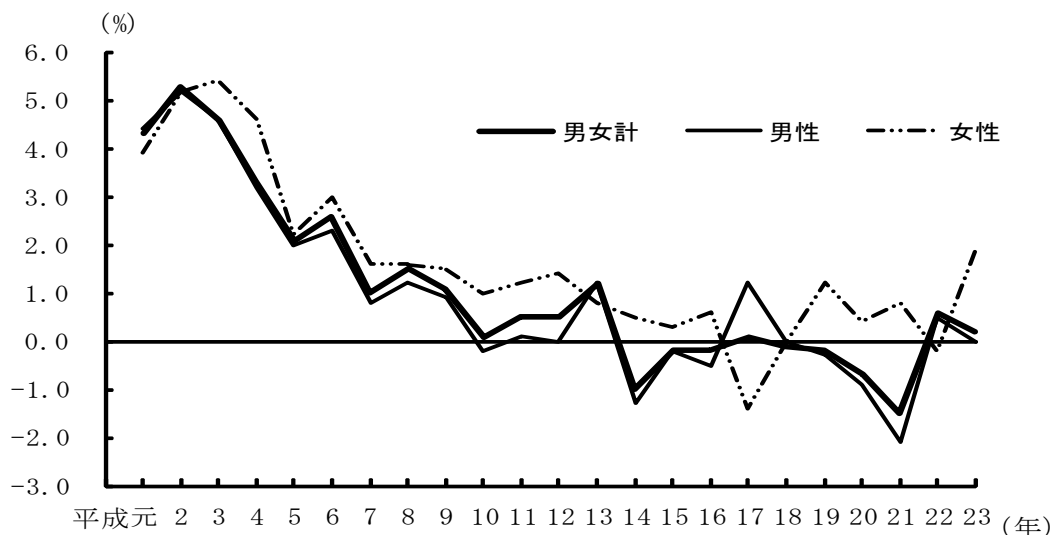

結果の概要

1 一般労働者の賃金

(1) 賃金の推移

賃金は、男女計296.8千円(平均41.5歳、勤続11.9年)、男性328.3千円(平均42.3歳、勤続13.3年)、女性231.9千円(平均39.9歳、勤続9.0年)となっており、前年と比べると、男女計では0.2%、女性では1.9%それぞれ上昇している(第1図、第1表)。

第1図 性別賃金の対前年増減率の推移

第1表 性別賃金及び対前年増減率の推移

年	男女計		男性		女性	
	賃金 (千円)	対前年 増減率 (%)	賃金 (千円)	対前年 増減率 (%)	賃金 (千円)	対前年 増減率 (%)
平成元年	241.8	4.3	276.1	4.4	166.3	3.9
2	254.7	5.3	290.5	5.2	175.0	5.2
3	266.3	4.6	303.8	4.6	184.4	5.4
4	275.2	3.3	313.5	3.2	192.8	4.6
5	281.1	2.1	319.9	2.0	197.0	2.2
6	288.4	2.6	327.4	2.3	203.0	3.0
7	291.3	1.0	330.0	0.8	206.2	1.6
8	295.6	1.5	334.0	1.2	209.6	1.6
9	298.9	1.1	337.0	0.9	212.7	1.5
10	299.1	0.1	336.4	-0.2	214.9	1.0
11	300.6	0.5	336.7	0.1	217.5	1.2
12	302.2	0.5	336.8	0.0	220.6	1.4
13	305.8	1.2	340.7	1.2	222.4	0.8
14	302.6	-1.0	336.2	-1.3	223.6	0.5
15	302.1	-0.2	335.5	-0.2	224.2	0.3
16	301.6	-0.2	333.9	-0.5	225.6	0.6
17	302.0	0.1	337.8	1.2	222.5	-1.4
18	301.8	-0.1	337.7	-0.0	222.6	0.0
19	301.1	-0.2	336.7	-0.3	225.2	1.2
20	299.1	-0.7	333.7	-0.9	226.1	0.4
21	294.5	-1.5	326.8	-2.1	228.0	0.8
22	296.2	0.6	328.3	0.5	227.6	-0.2
23	296.8	0.2	328.3	0.0	231.9	1.9
平成23年						
平均年齢(歳)	41.5		42.3		39.9	
勤続年数(年)	11.9		13.3		9.0	