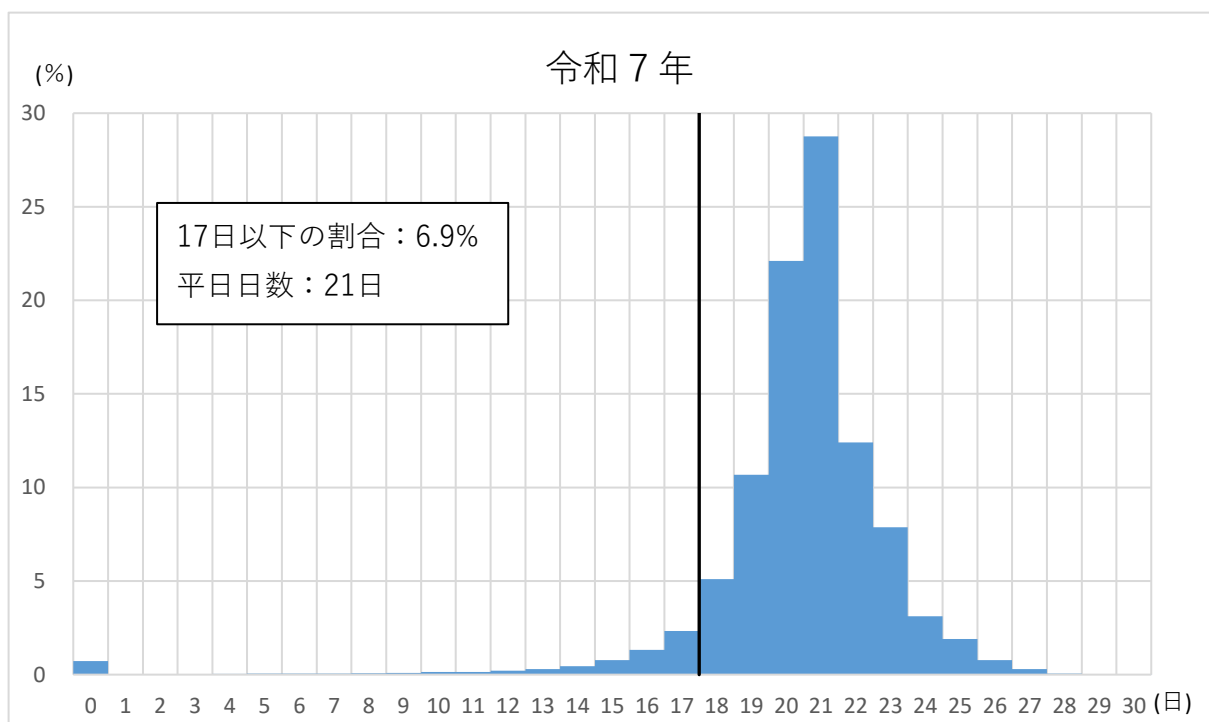

令和7年賃金構造基本統計調査

一般労働者の実労働日数階級別のサンプルサイズの割合

実労働日数	構成比 (%)	実労働日数	構成比 (%)
0日	0.7	16日	1.3
1日	0.0	17日	2.3
2日	0.0	18日	5.1
3日	0.0	19日	10.7
4日	0.0	20日	22.1
5日	0.1	21日	28.8
6日	0.1	22日	12.4
7日	0.1	23日	7.9
8日	0.1	24日	3.1
9日	0.1	25日	1.9
10日	0.1	26日	0.8
11日	0.1	27日	0.3
12日	0.2	28日	0.1
13日	0.3	29日	0.0
14日	0.4	30日	0.0
15日	0.8		