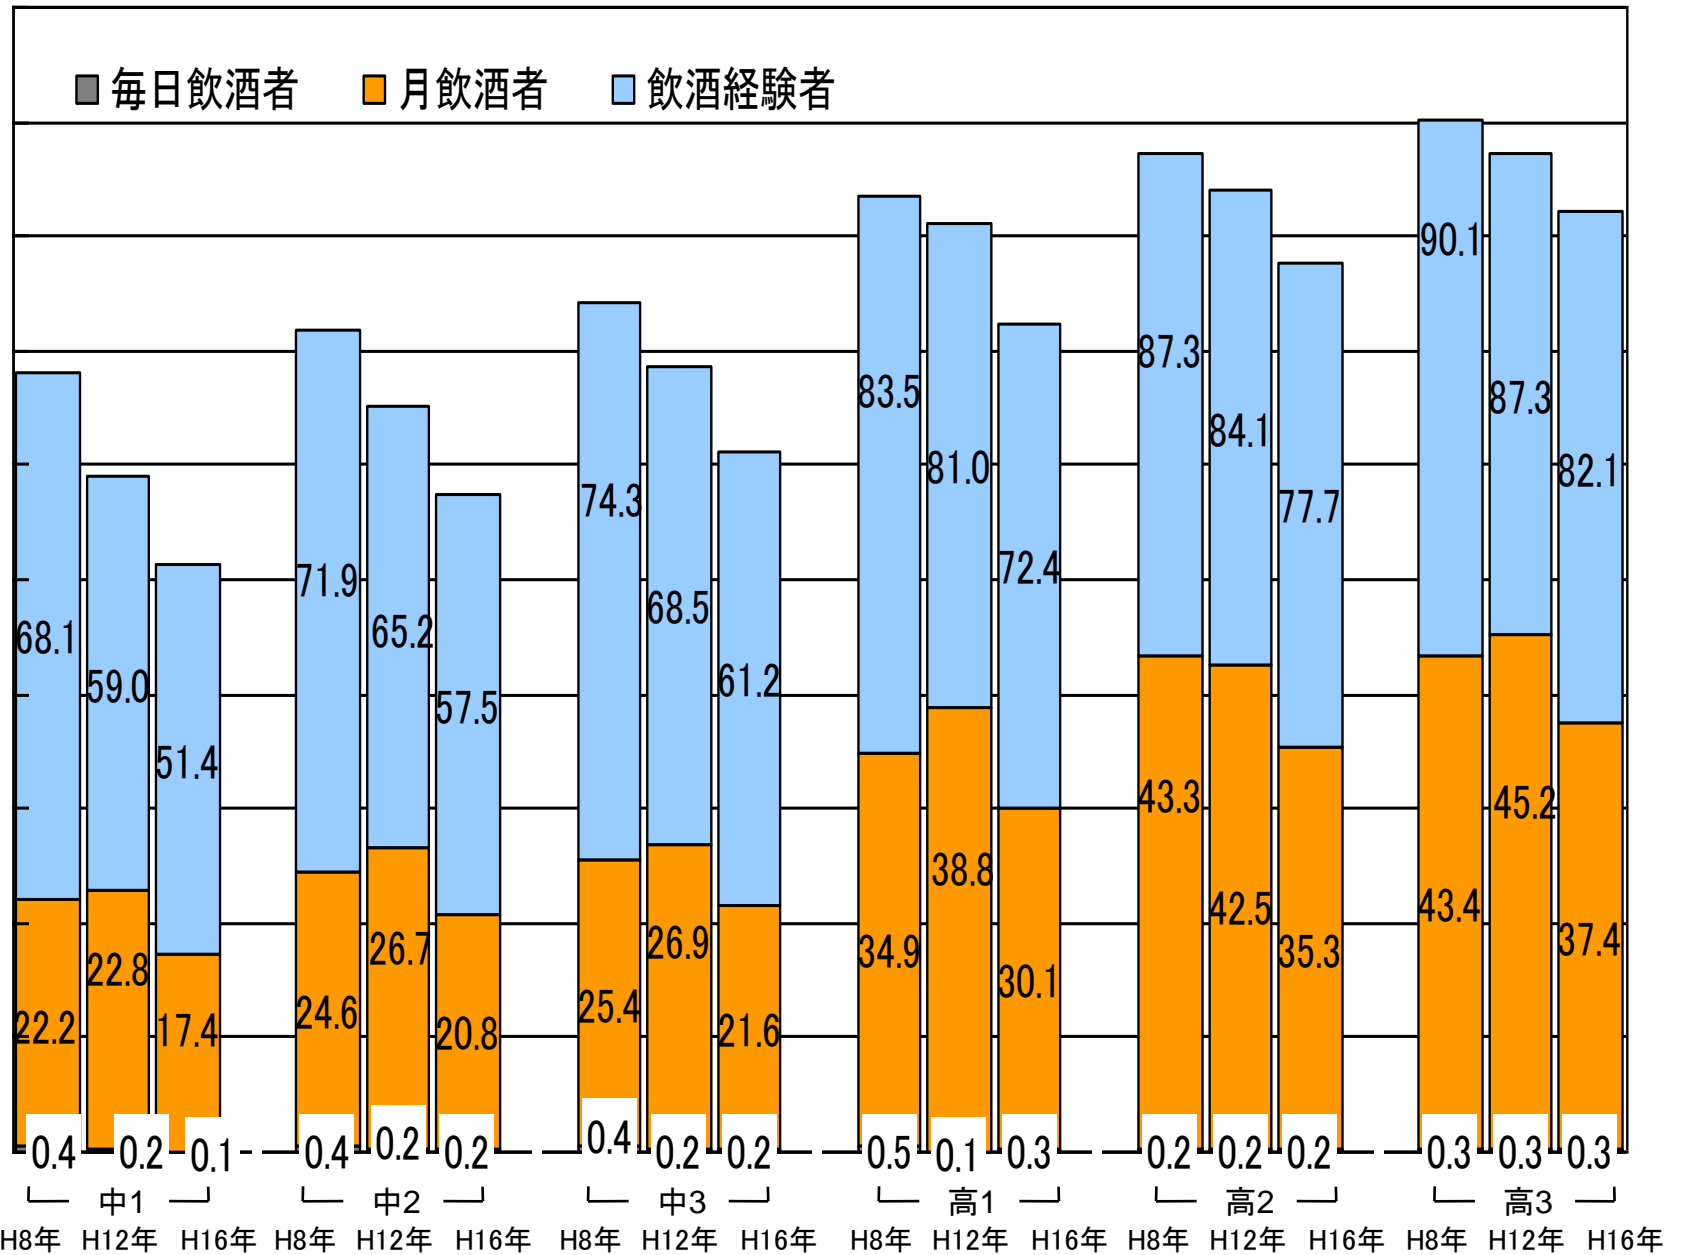

図 わが国の中高生の飲酒者率(女子 96, 00, 04年)

(%) 100

飲酒率

未成年者の飲酒に関するインターネット調査