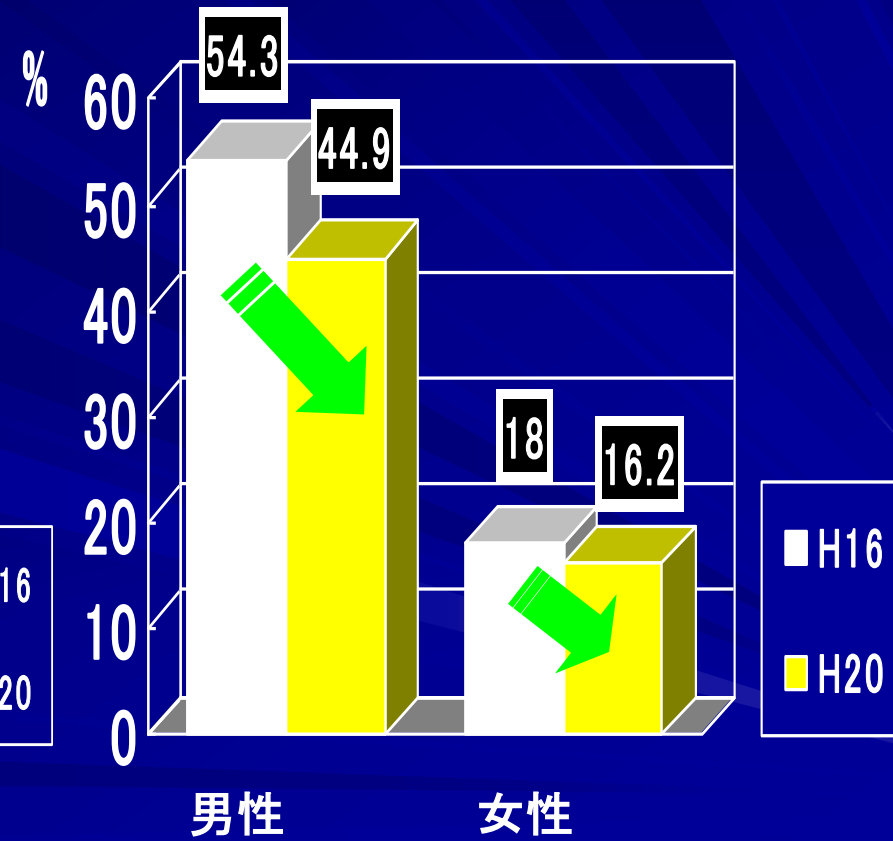

国の喫煙者の状況

■ 喫煙率

■ 青年期喫煙率

盛岡市の喫煙者の状況

〈市民アンケート〉

■ 喫煙率

■ 青年期 喫煙率