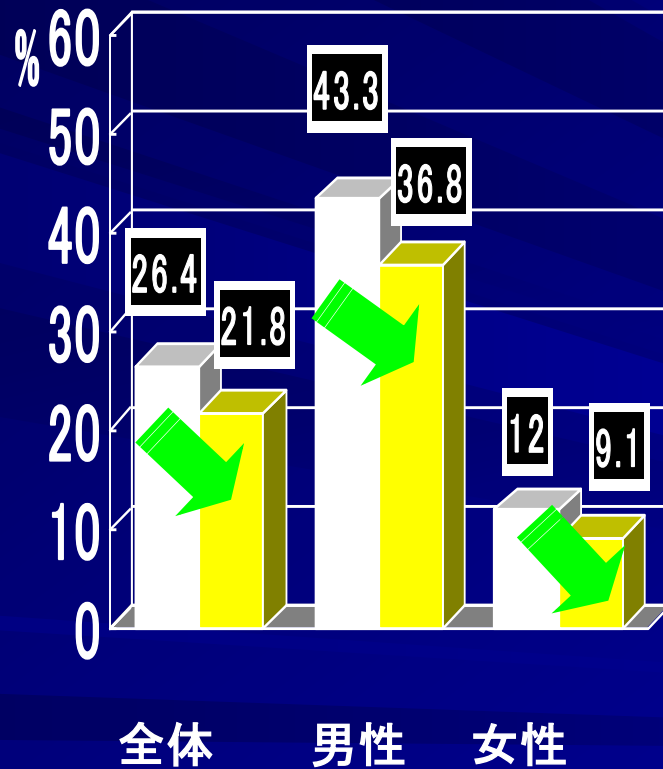

国の喫煙者の状況

■ 喫煙率

■ 青年期喫煙率

盛岡市の喫煙者の状況

〈市民アンケート〉

■ 喫煙率

■ 青年期 喫煙率