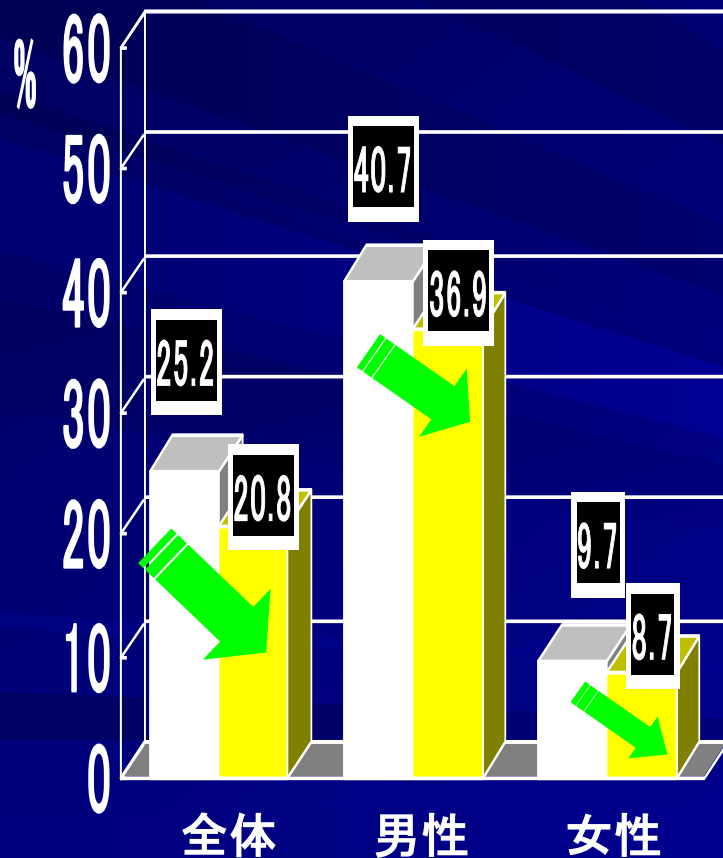

国の喫煙者の状況

■ 喫煙率

■ 青年期喫煙率

盛岡市の喫煙者の状況

〈市民アンケート〉

■ 喫煙率

■ 青年期 喫煙率