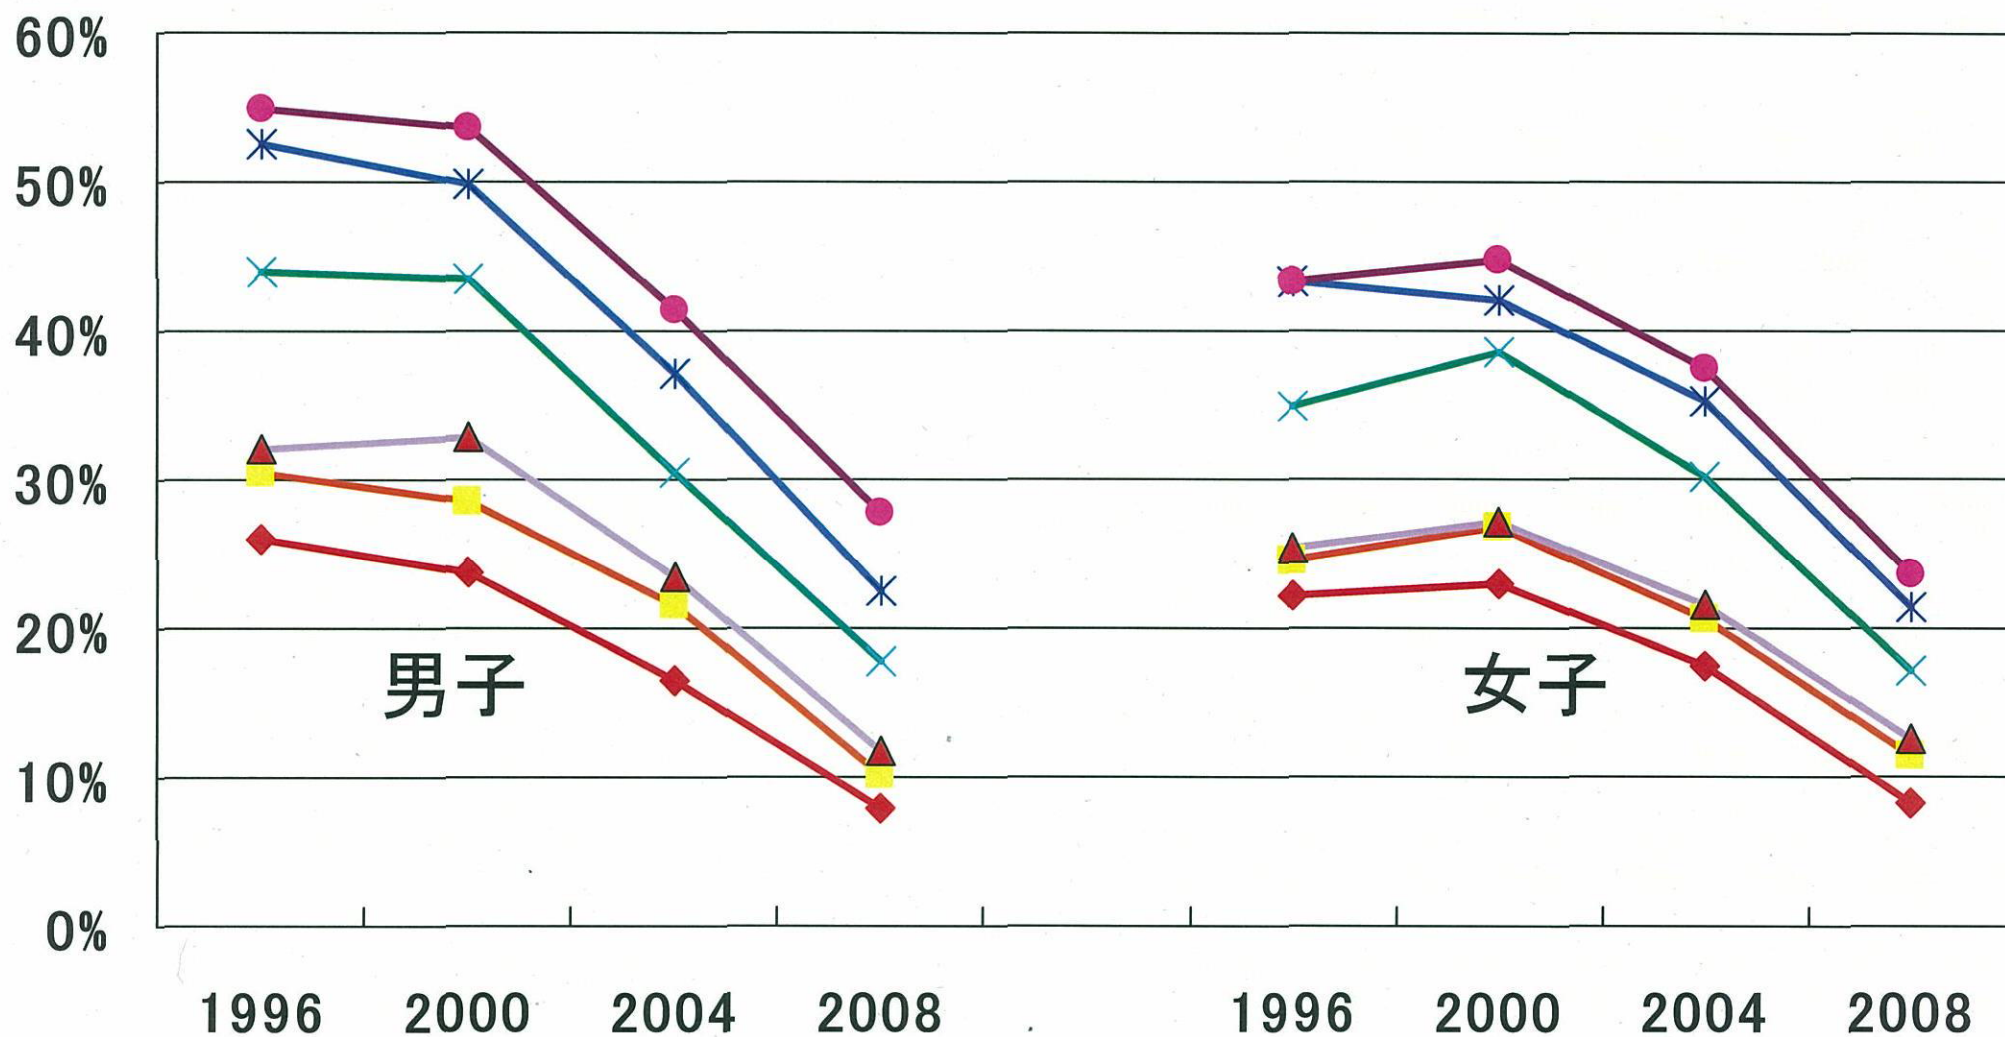

学年別にみた飲酒経験率の推移

◆ 中1 ■ 中2 ▲ 中3 × 高1 * 高2 ● 高3

学年別にみた現在飲酒率の推移

◆ 中1 ■ 中2 ▲ 中3 × 高1 * 高2 ● 高3

年齢・性別の現在飲酒者の割合

成人の飲酒実態調査(2003・2008年)

樋口ほか: 厚労科学研究報告, 2004.
 樋口ほか: 厚労科学研究報告, 2009.