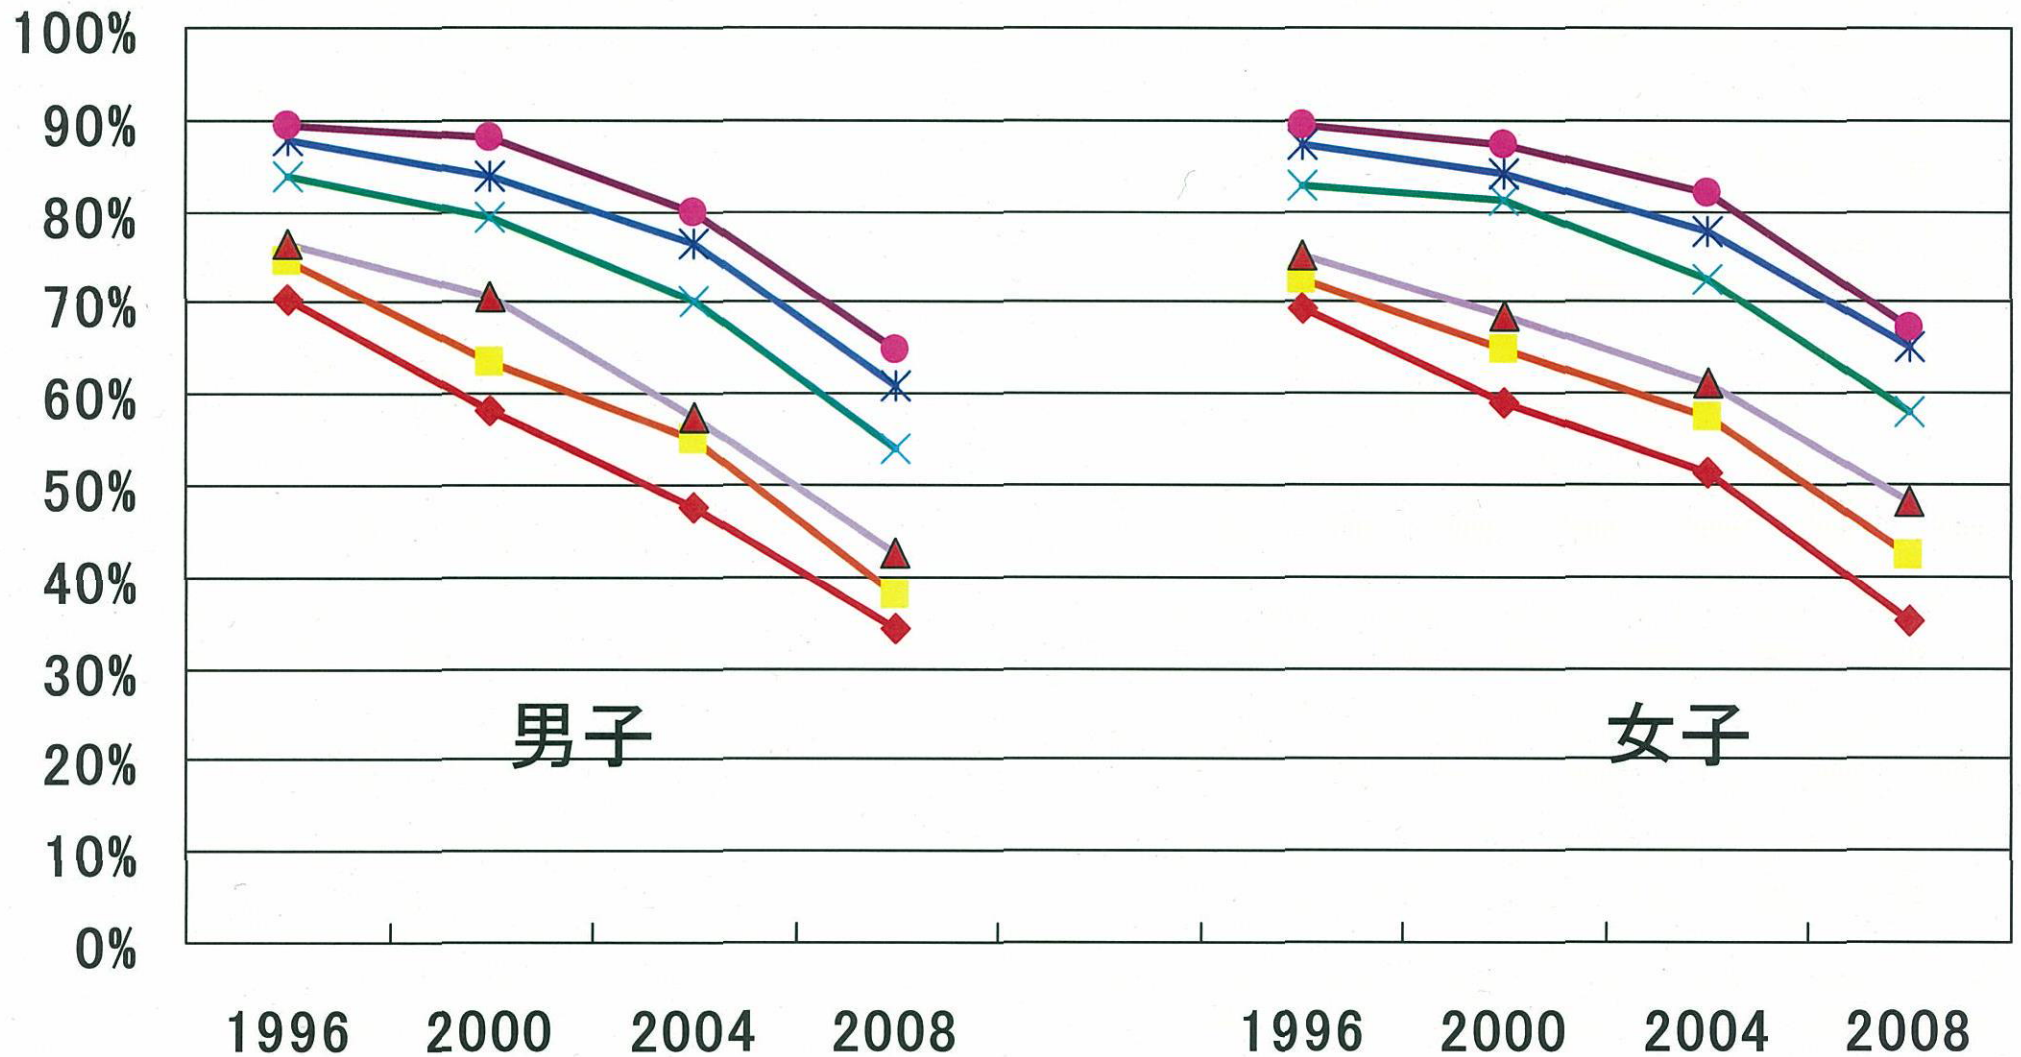

学年別にみた飲酒経験率の推移

◆ 中1 ■ 中2 ▲ 中3 × 高1 * 高2 ● 高3

学年別にみた現在飲酒率の推移

◆ 中1 ■ 中2 ▲ 中3 × 高1 * 高2 ● 高3

年齢・性別の現在飲酒者の割合

成人の飲酒実態調査(2003・2008年)

樋口ほか: 厚労科学研究報告, 2004.
 樋口ほか: 厚労科学研究報告, 2009.