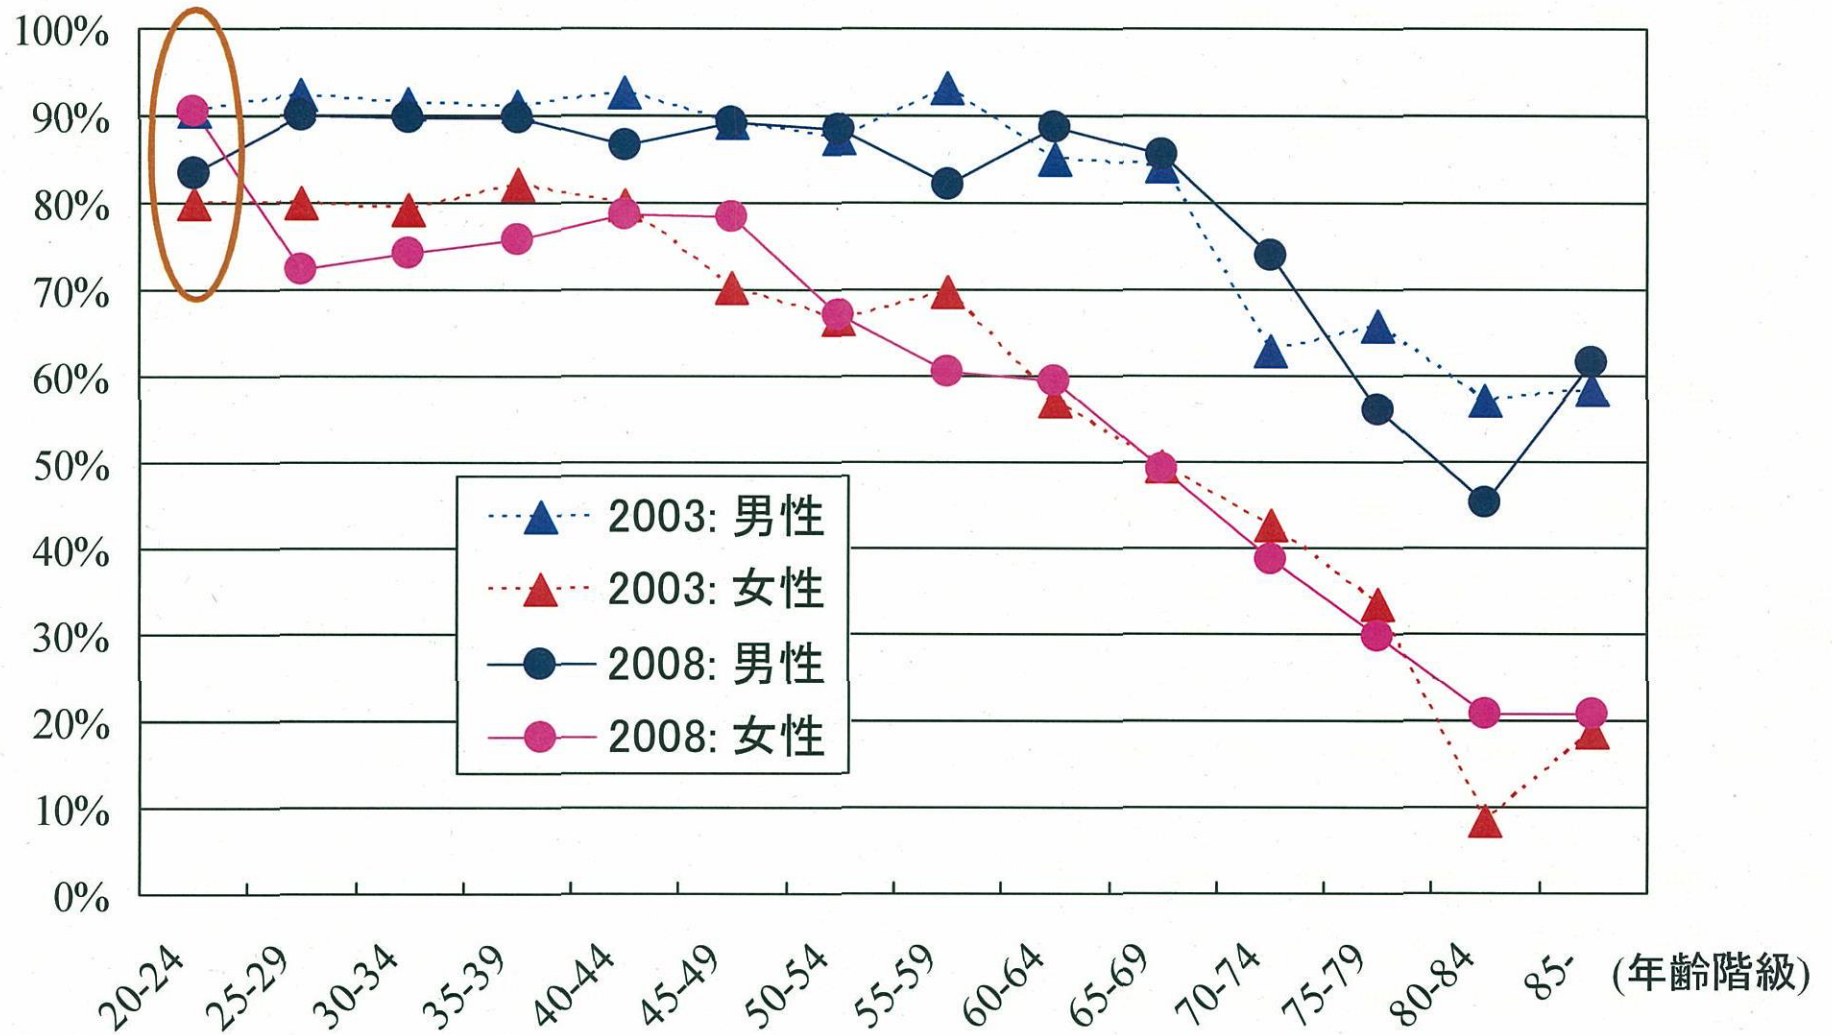

学年別にみた飲酒経験率の推移

◆ 中1 ■ 中2 ▲ 中3 × 高1 * 高2 ● 高3

学年別にみた現在飲酒率の推移

◆ 中1 ■ 中2 ▲ 中3 × 高1 * 高2 ● 高3

年齢・性別の現在飲酒者の割合

成人の飲酒実態調査(2003・2008年)

樋口ほか: 厚労科学研究報告, 2004.
 樋口ほか: 厚労科学研究報告, 2009.