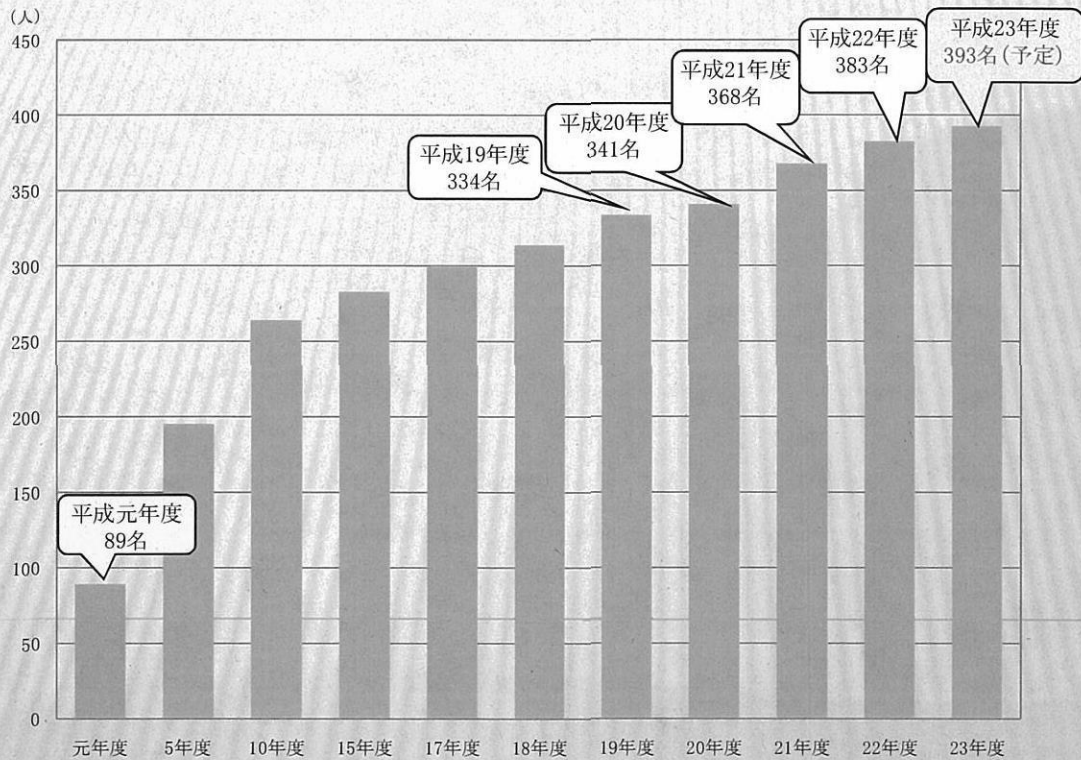

# 監視体制の概要

## 検疫所の食品衛生監視員推移

# 輸入時の検査体制の概要