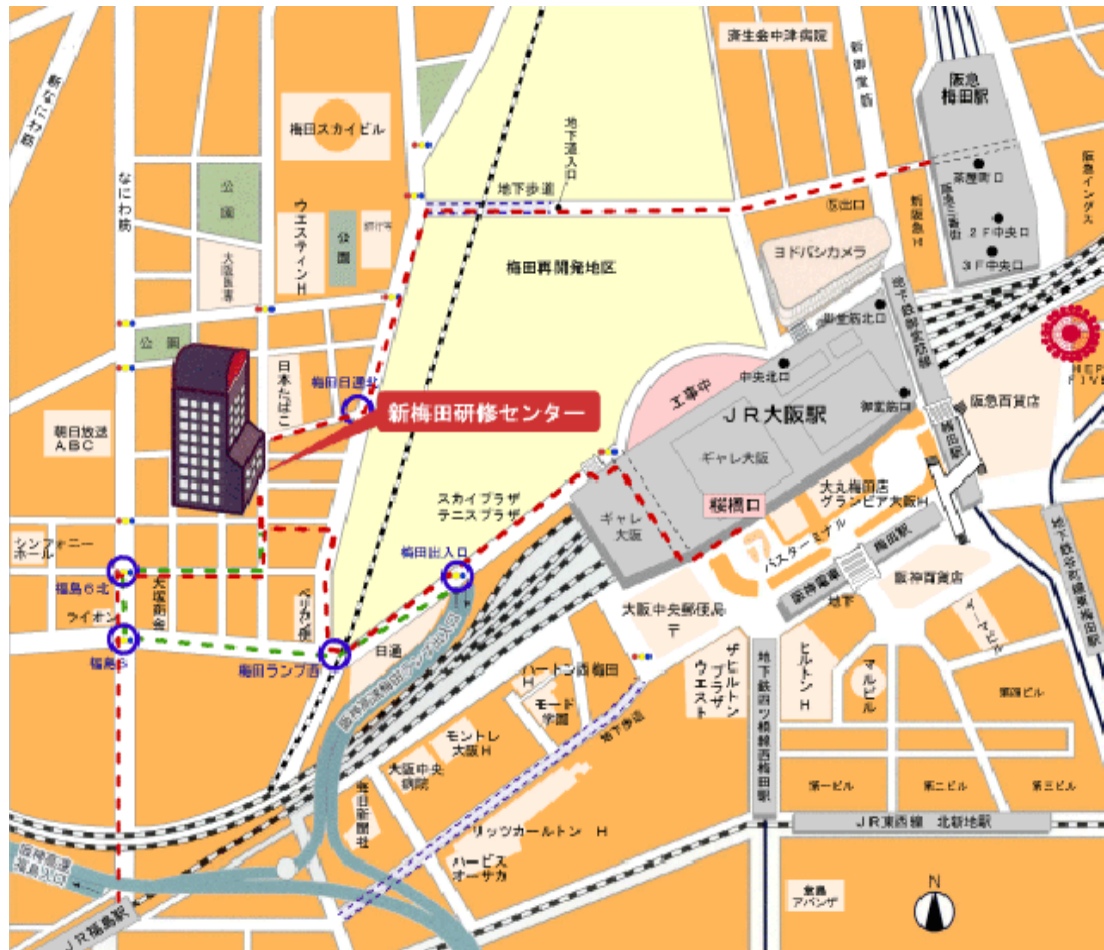

案内図

<大阪会場> 新梅田研修センター ホール

<所在地>

大阪府大阪市福島区福島6-22-20

TEL 06-4796-3371

<交通機関>

- ・ JR大阪駅桜橋口又は中央北口より徒歩約12分
- ・ JR環状線福島駅より徒歩約8分
- ・ 阪急梅田駅茶屋町口より徒歩約12分
- ・ 阪神梅田駅西改札口より徒歩約10分
- ・ 地下鉄四ツ橋線西梅田駅5番出口より徒歩約10分
- ・ 地下鉄谷町線東梅田駅降車専用出口より徒歩約12分