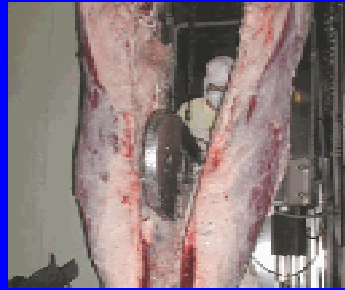

SRMの除去（１）

一部のと畜場でのピッシングの使用中止

洗浄水をかけながら背割り
（鋸屑飛散の防止）

せき髄の吸引除去

11

SRMの除去（２）

背割り鋸屑の回収スクリーン

枝肉洗浄水から鋸屑片を回収

せき髄硬膜を入念に除去

12