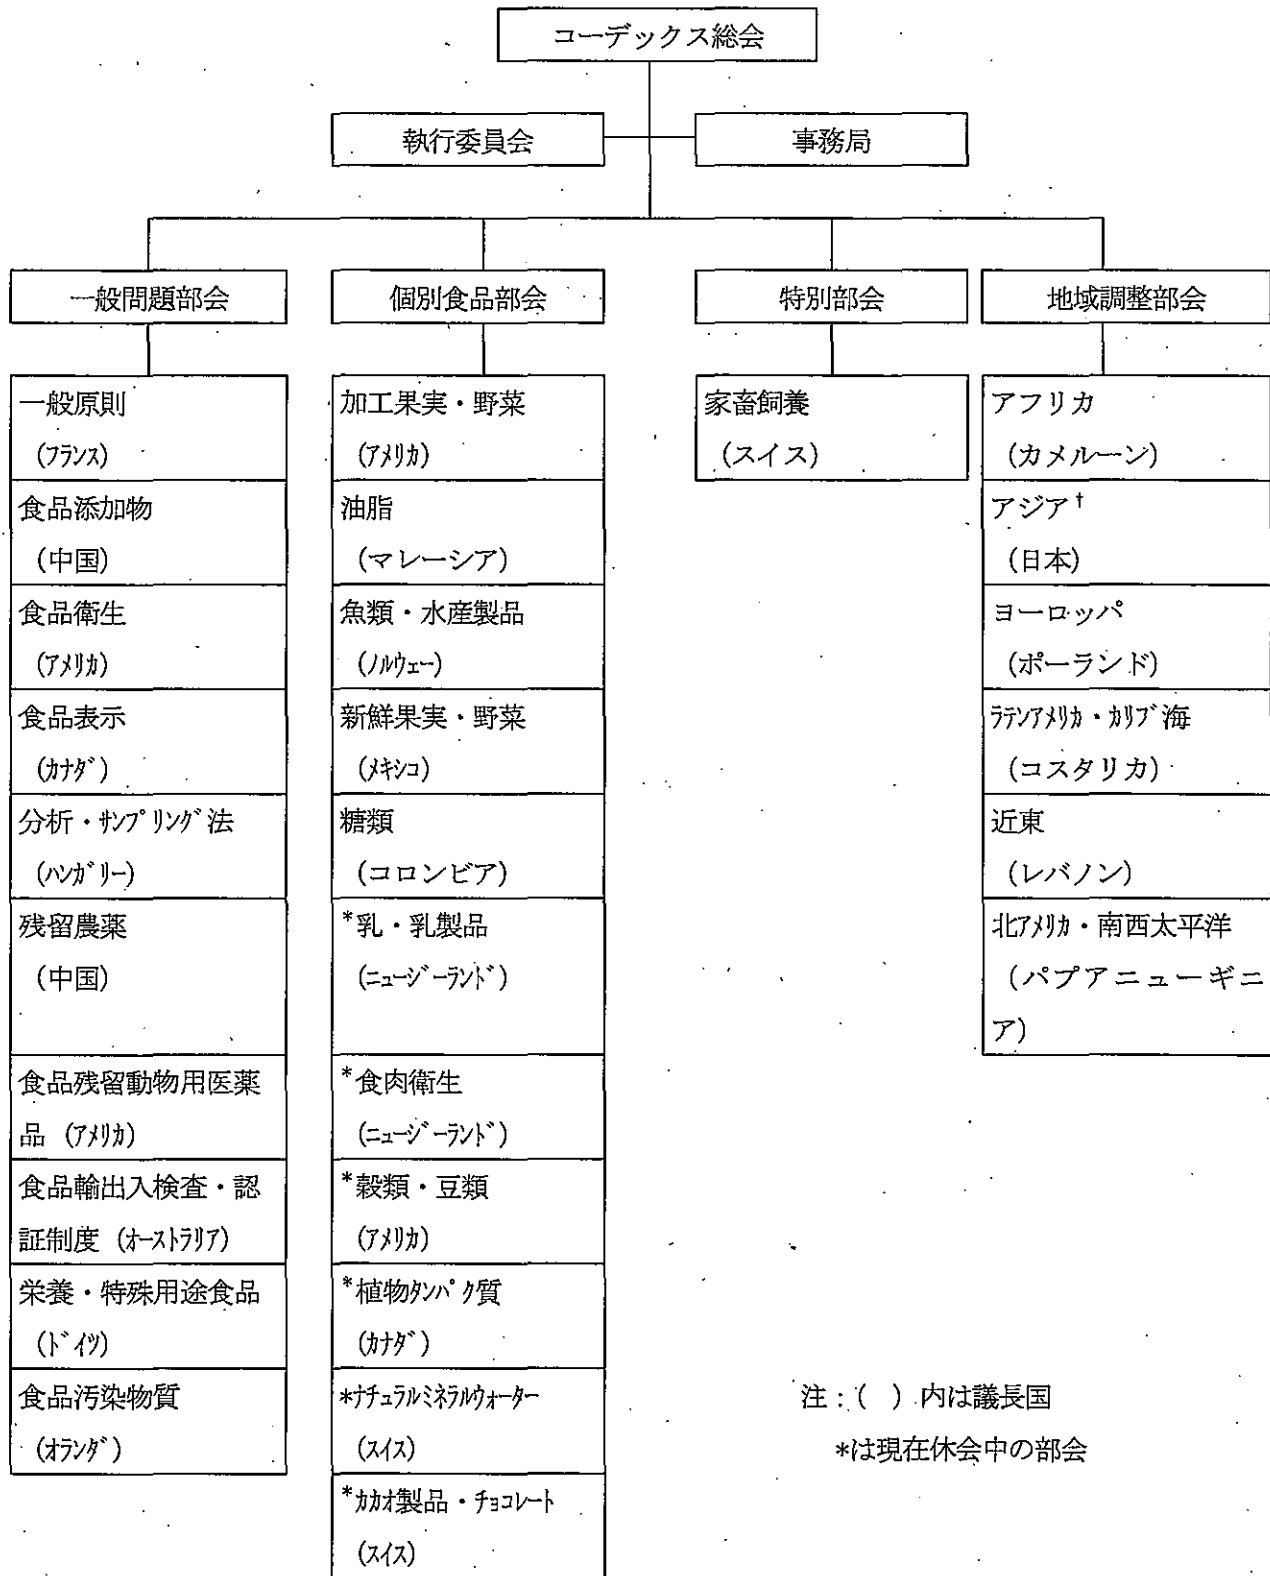

國際食品室

コーデックス委員会組織図

注：() 内は議長国

*は現在休会中の部会