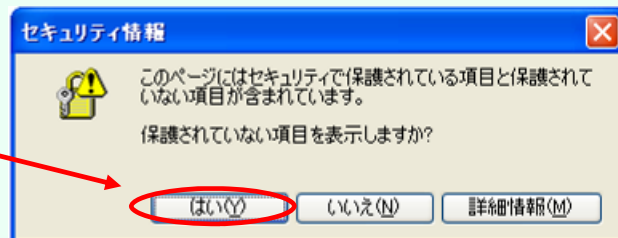

(b) 「はい」をクリック