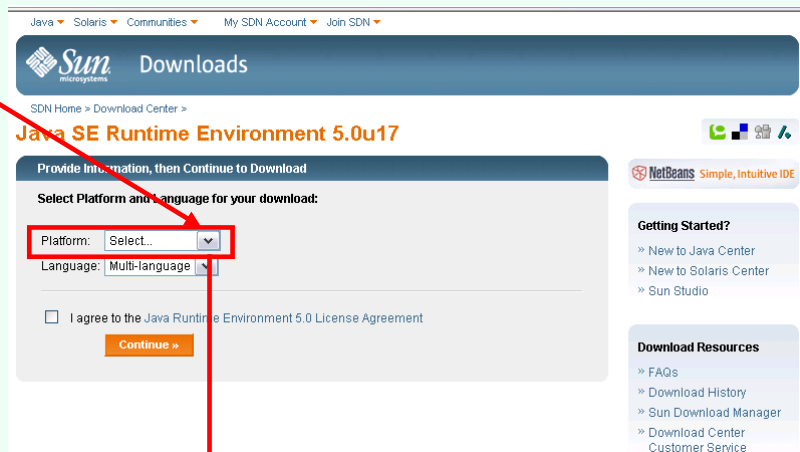

### J2SE 5.0 JDK ソースコード

JDKの詳細の調査にJDK 5.0ソースコードをお使いください。個人的な関心で、または研究目的でソースコードを検討、開発なさりたい学校、大学、企業、個人の方、どなたでもご利用いただけます。このライセンスは独立したオープンソースプロジェクトで活動したい方に制限を加えるものではありません。

Sun Community Source License (CSL) 経由のJDK 5.0ソース [ダウンロード](#)

Java Research License (JRL) 経由のJDK 5.0ソース [ダウンロード](#)

Sun Community Source License (CSL) | Java Research License (JRL) | ライセンスの概要

(b) 「はい」をクリック

(c) 「Platform」のタブをクリック

(d) 「Windows」をクリック

(e) チェックボックスにチェックを入れ、「Continue」ボタンをクリック