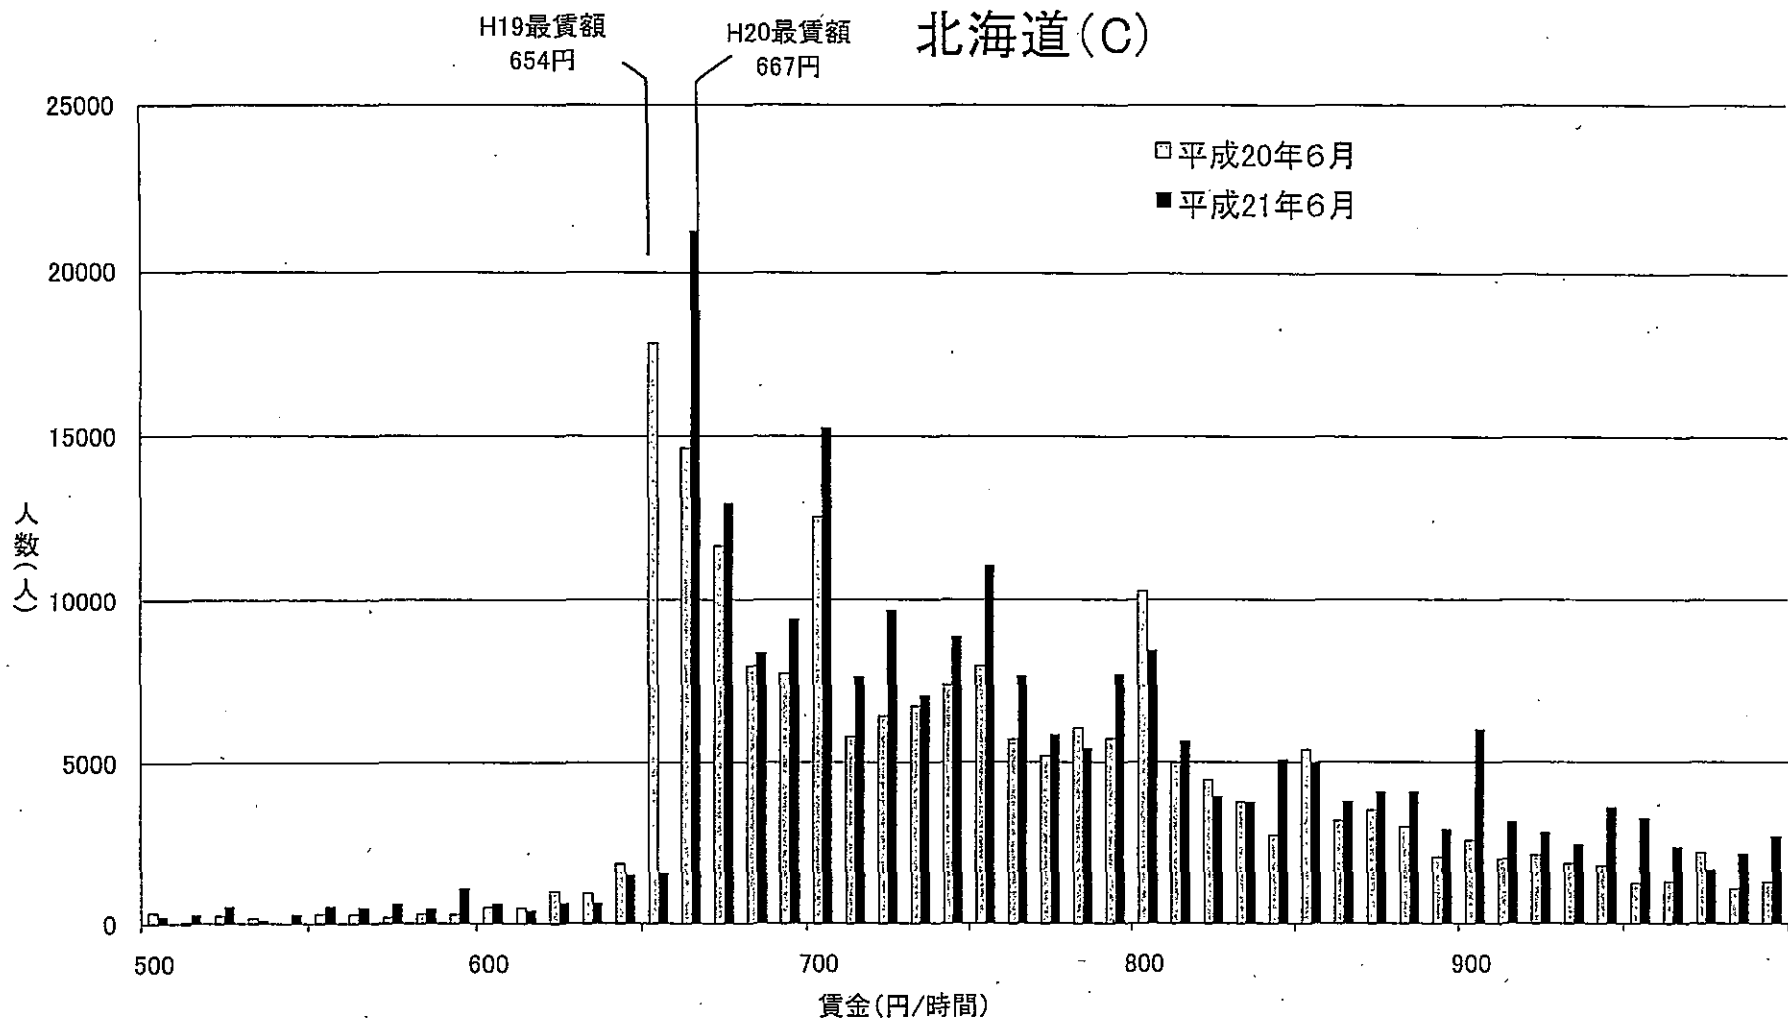

昨年と今年の賃金分布の推移

資料出所:厚生労働省「平成20年賃金構造基本統計調査特別集計」、「平成21年賃金構造基本統計調査特別集計」

(注)500円未満及び1000円以上の賃金分布はグラフ上省略している。

短時間労働者

資料出所:厚生労働省「平成20年賃金構造基本統計調査特別集計」、「平成21年賃金構造基本統計調査特別集計」

(注)500円未満及び1000円以上の賃金分布はグラフ上省略している。

短時間労働者