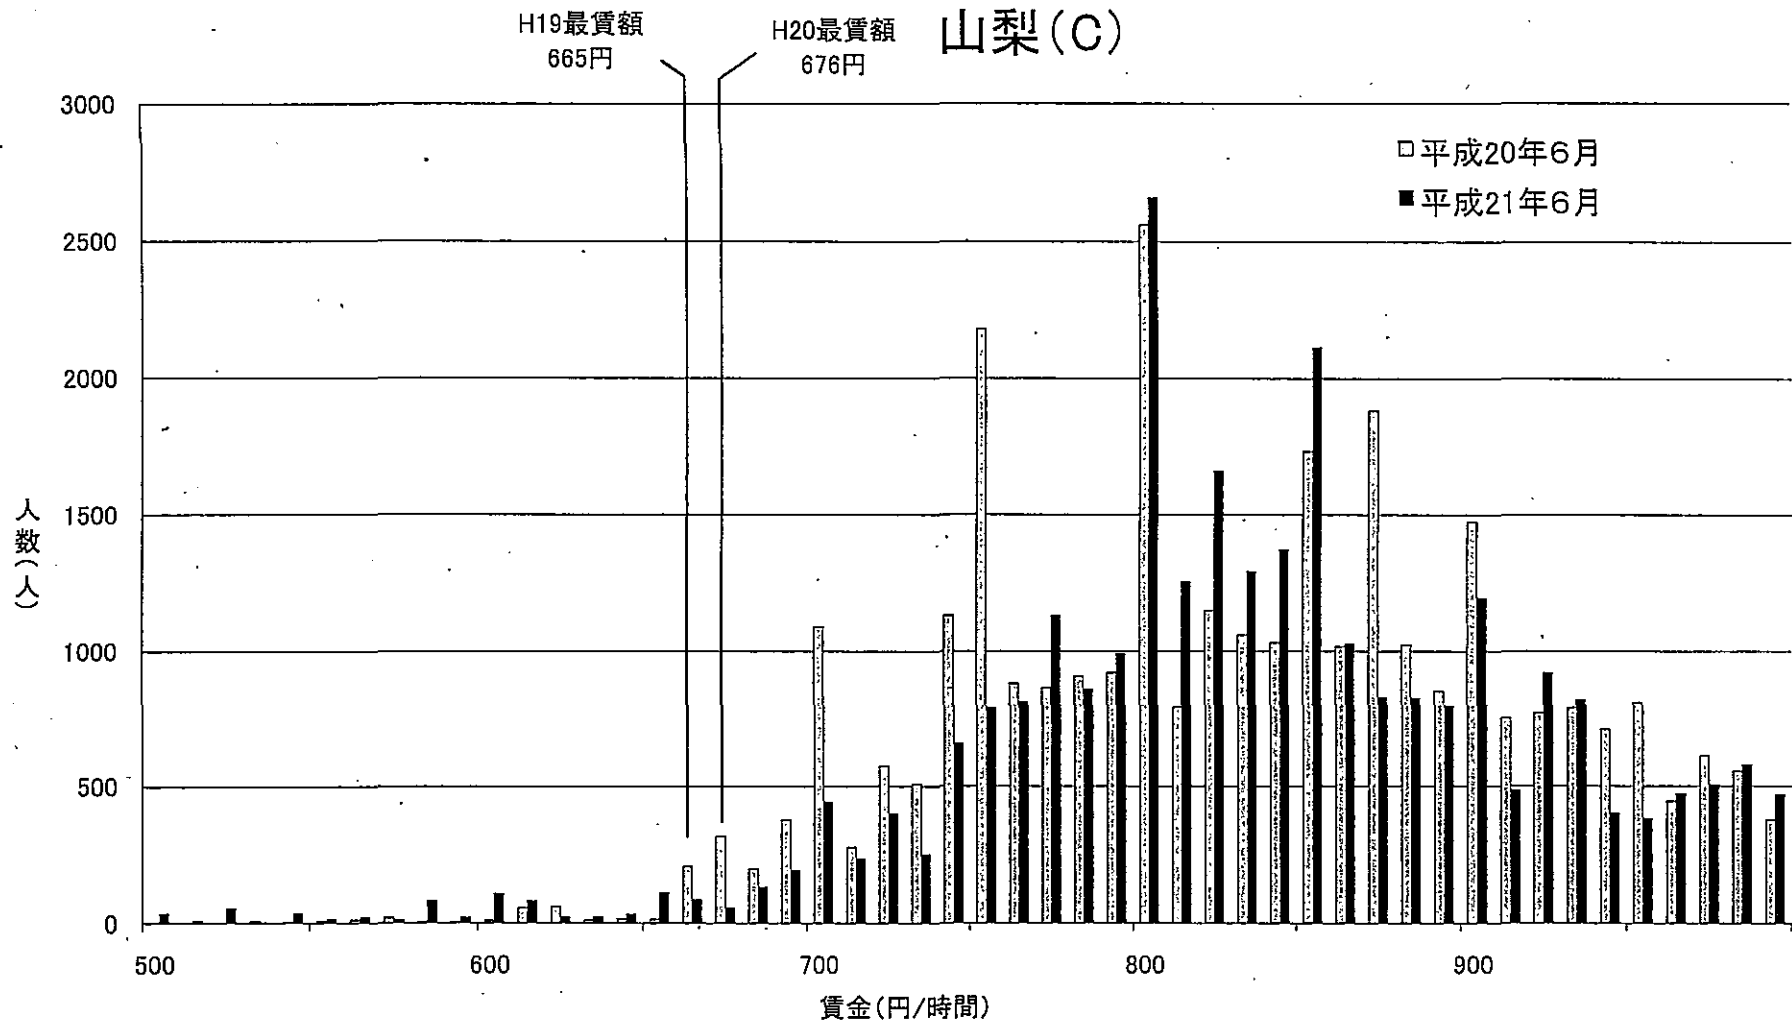

昨年と今年の賃金分布の推移

資料出所:厚生労働省「平成20年賃金構造基本統計調査特別集計」、「平成21年賃金構造基本統計調査特別集計」

(注)500円未満及び1000円以上の賃金分布はグラフ上省略している。

短時間労働者

資料出所:厚生労働省「平成20年賃金構造基本統計調査特別集計」、「平成21年賃金構造基本統計調査特別集計」

(注)500円未満及び1000円以上の賃金分布はグラフ上省略している。

短時間労働者