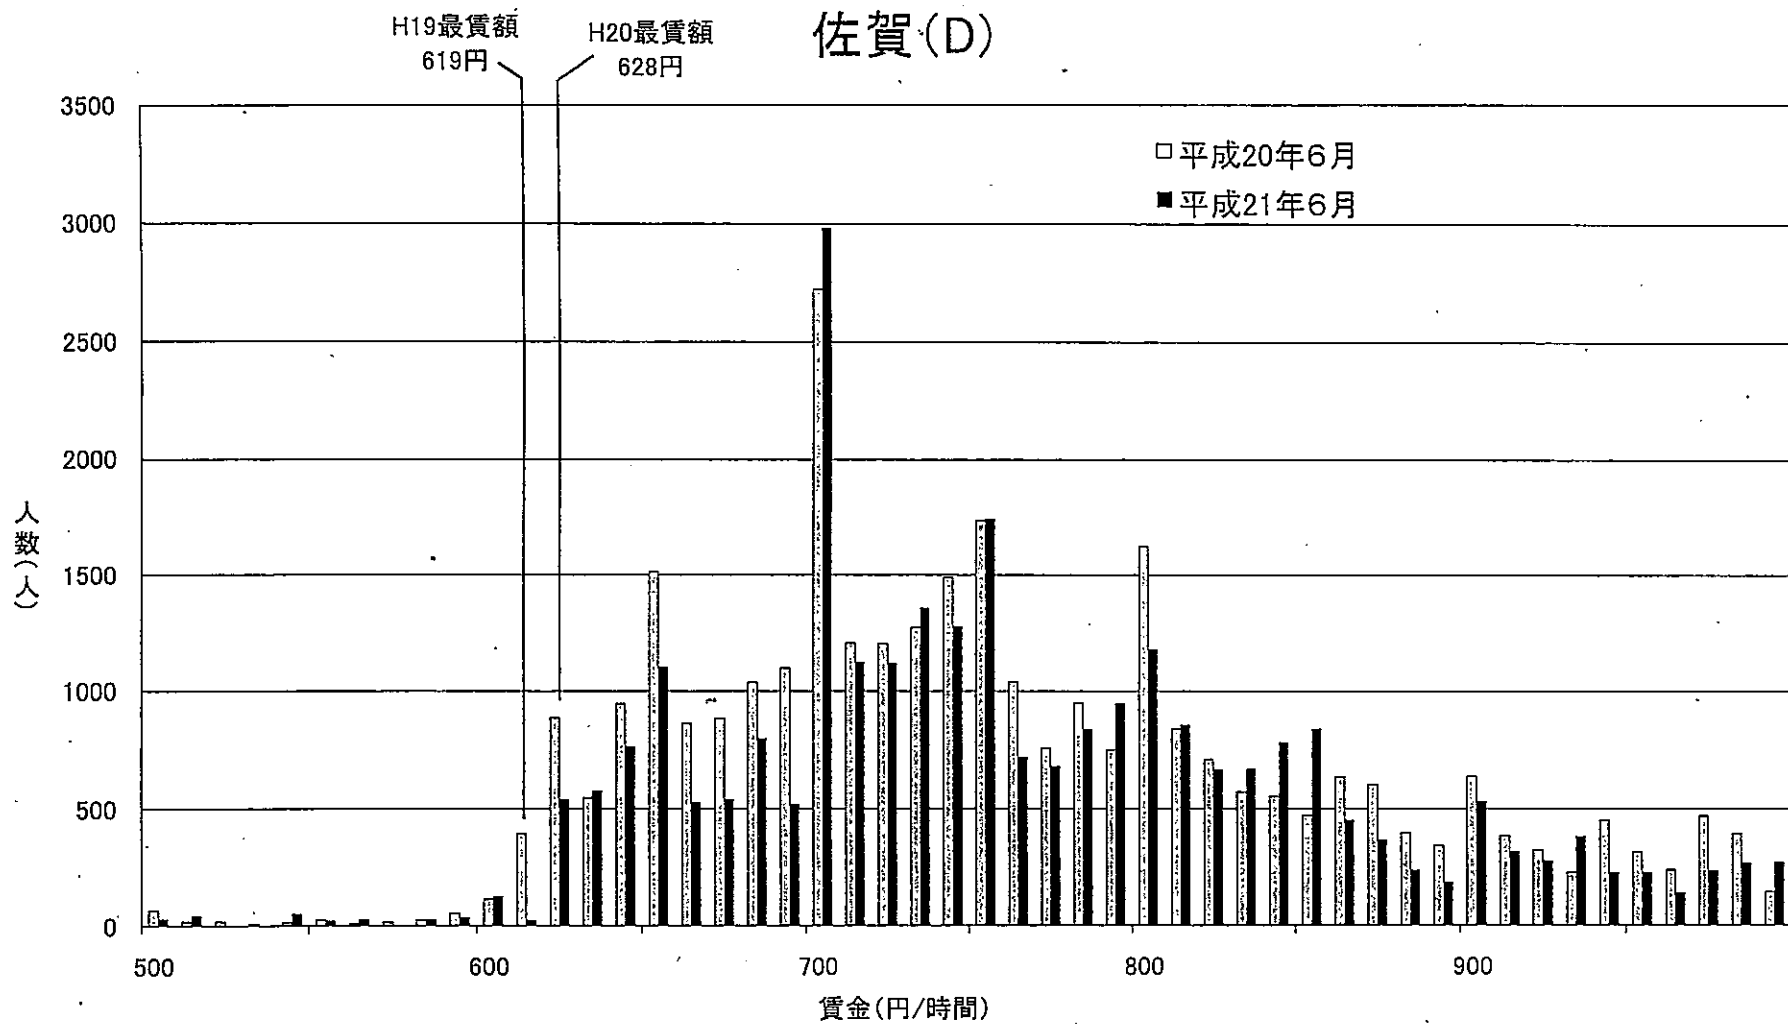

資料出所:厚生労働省「平成20年賃金構造基本統計調査特別集計」、「平成21年賃金構造基本統計調査特別集計」

(注)500円未満及び1000円以上の賃金分布はグラフ上省略している。

短時間労働者