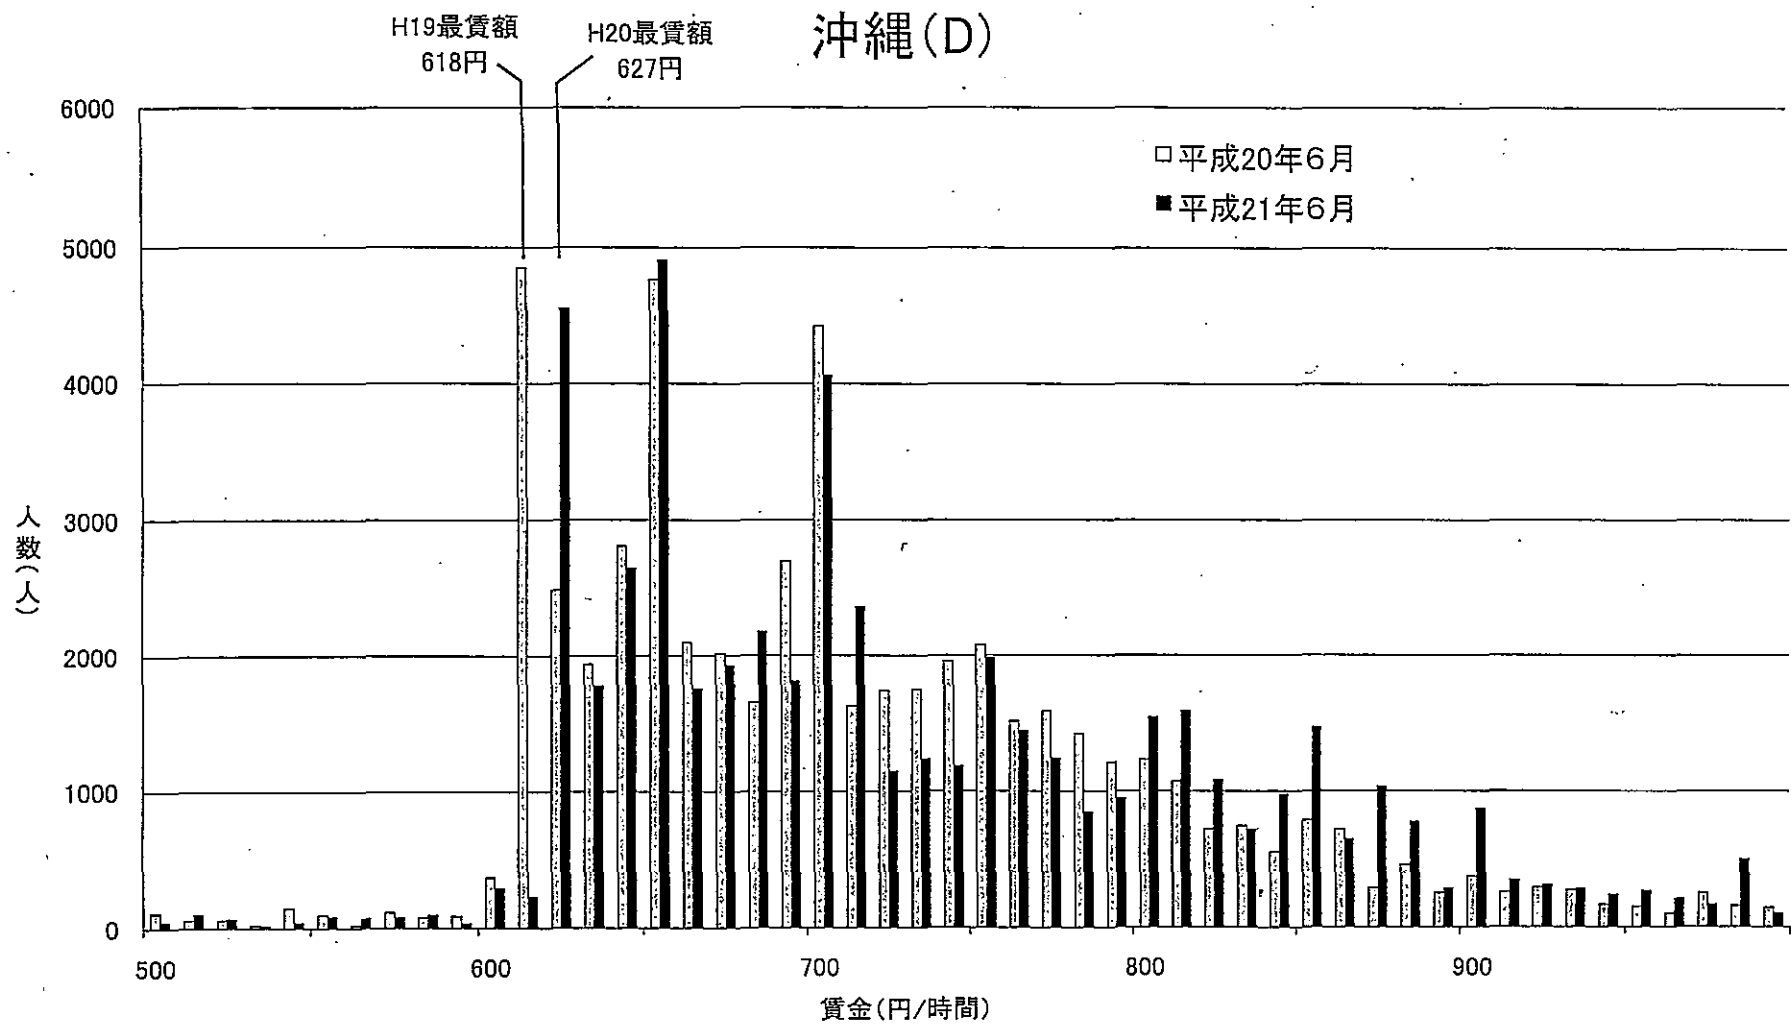

昨年と今年の賃金分布の推移

資料出所:厚生労働省「平成20年賃金構造基本統計調査特別集計」、「平成21年賃金構造基本統計調査特別集計」

(注)500円未満及び1000円以上の賃金分布はグラフ上省略している。

短時間労働者

資料出所:厚生労働省「平成20年賃金構造基本統計調査特別集計」、「平成21年賃金構造基本統計調査特別集計」

(注)500円未満及び1000円以上の賃金分布はグラフ上省略している。

短時間労働者