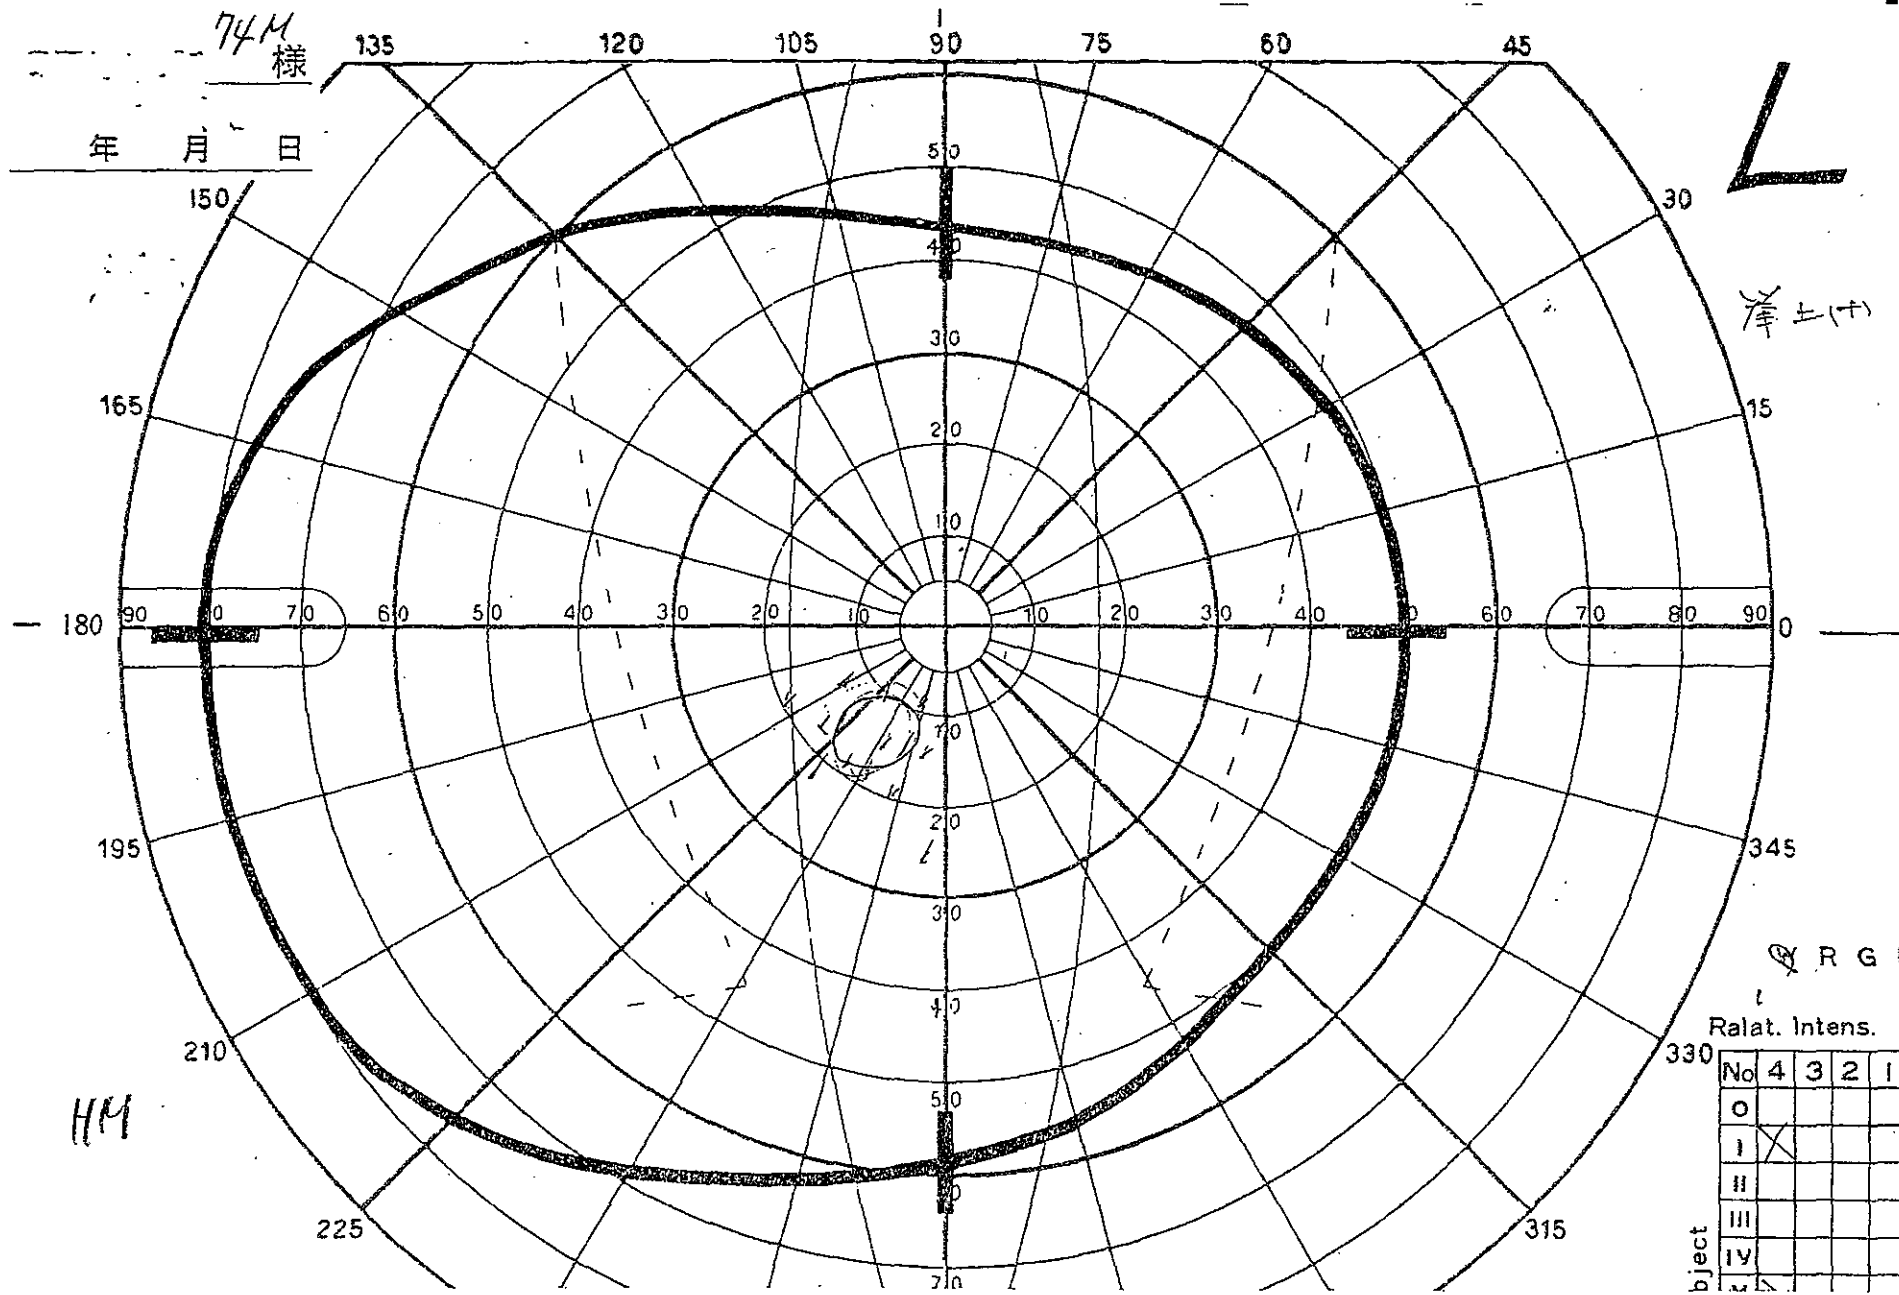

74M 様

年 月 日

岸上 (+)

R G E

Ralat. Intens.

No	4	3	2	1
0				
I	X			
II				
III				
IV				
V				

HM