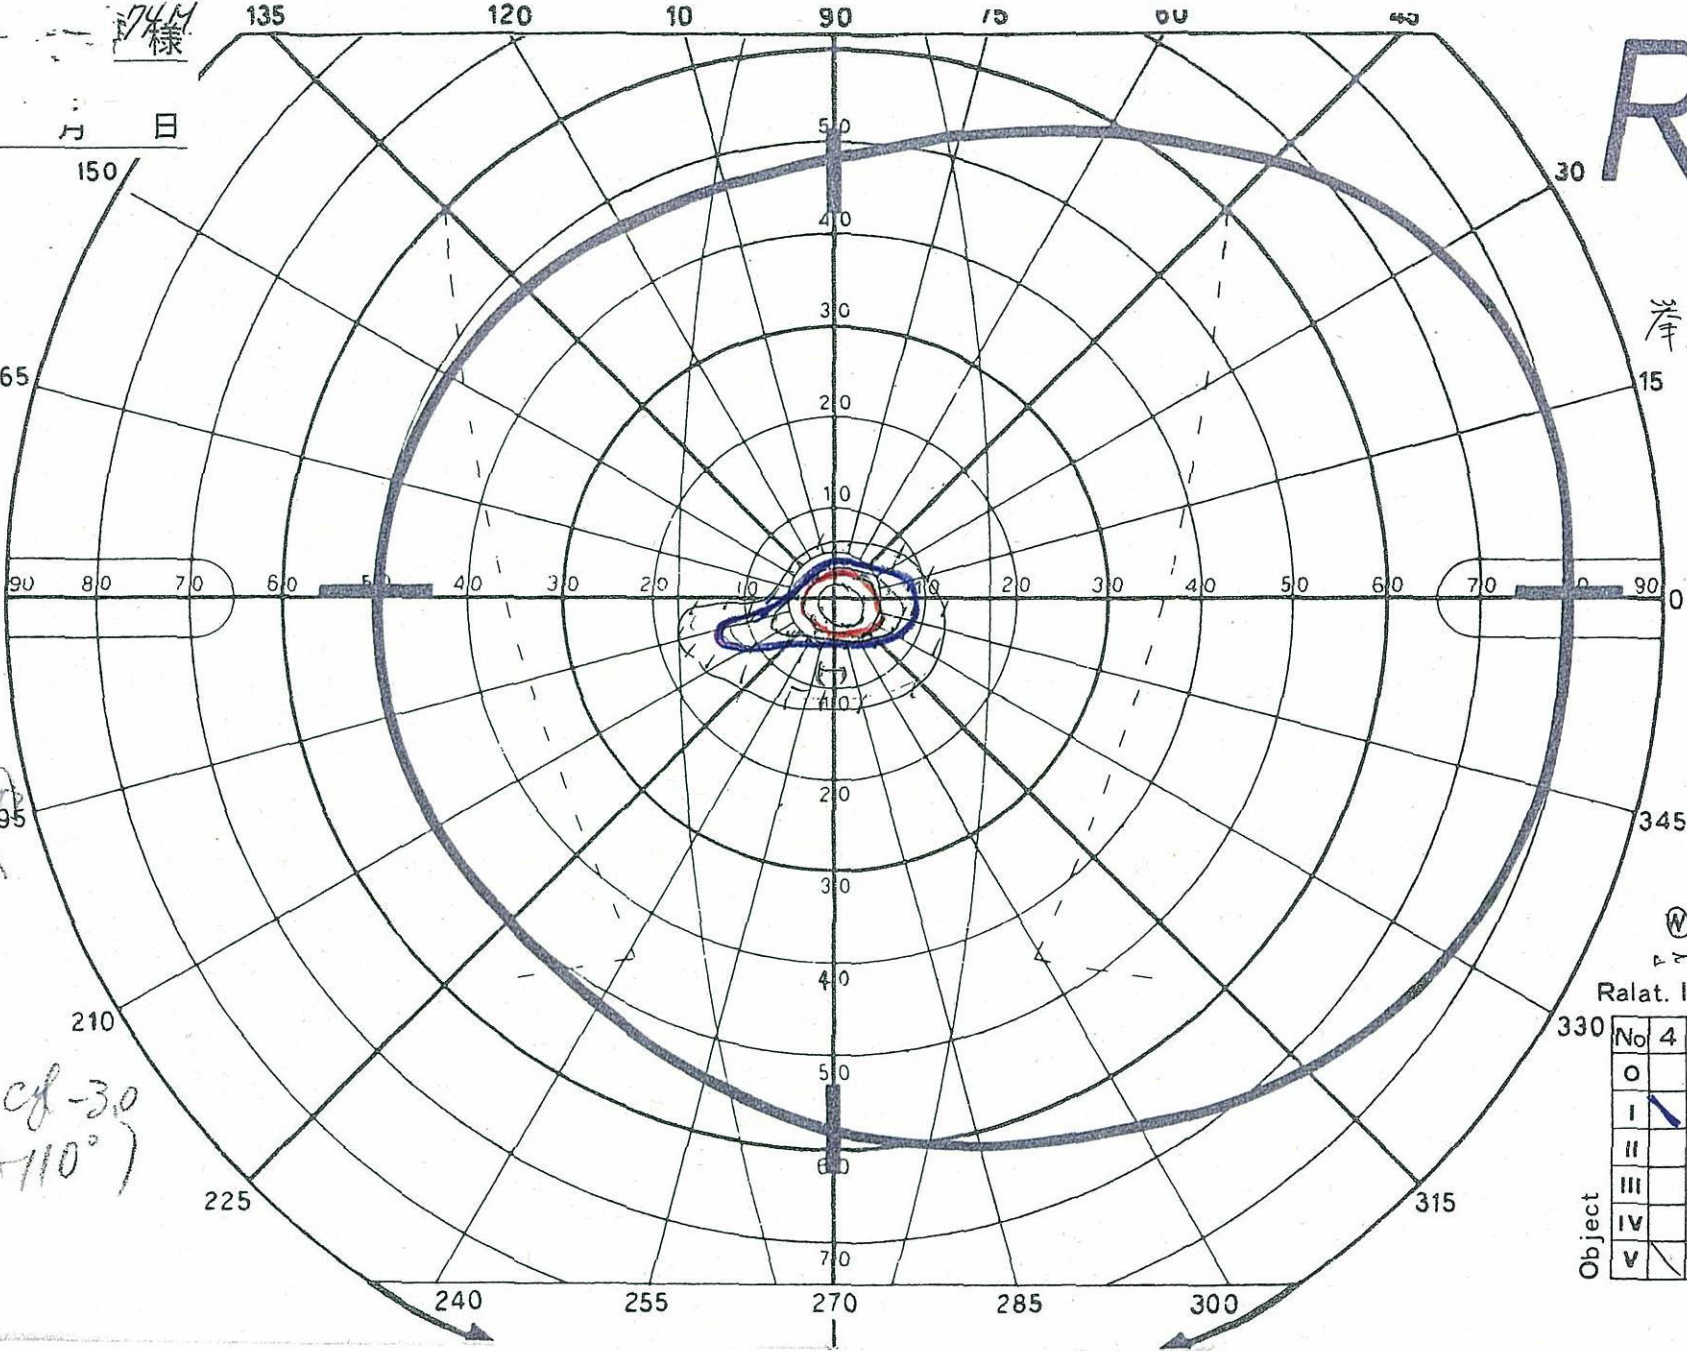

74M 様

年 月 日

R

等 ± 1

(2)の  
Iの  
7380

(1.2 x cf -30  
A110°)

Ⓜ R

± 1

Relat. Inte

330	No	4	3
	0		
	I		
	II		
	III		
	IV		
	V		

Object

74M 様

年 月 日

岸上 (+)

R G E

Ralat. Intens.