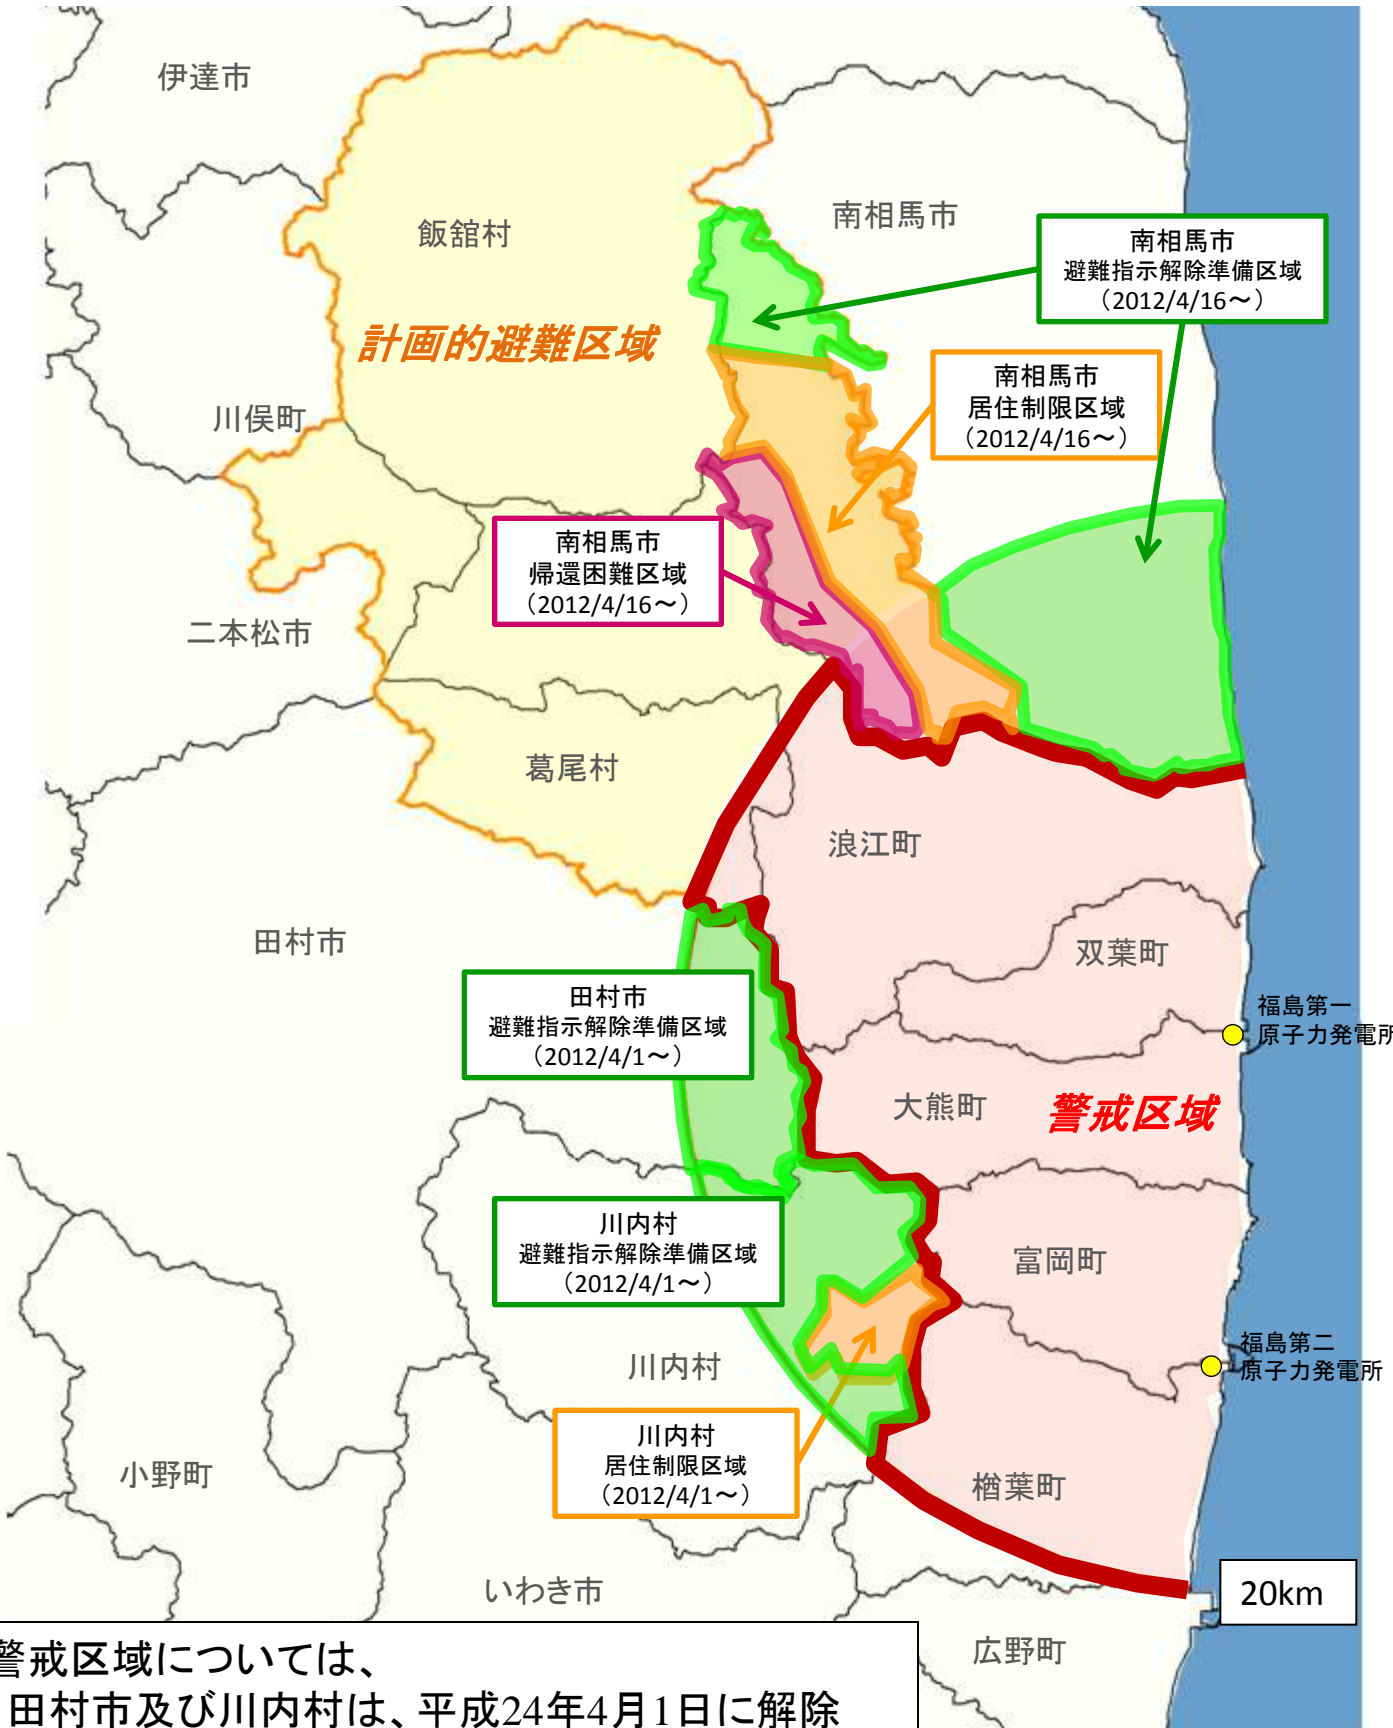

# 警戒区域と避難指示区域の概念図 (平成24年3月30日現在)

資料 3 - 2

(平成24年4月1日以降)

警戒区域については、  
・田村市及び川内村は、平成24年4月1日に解除  
・南相馬市は、平成24年4月16日に解除