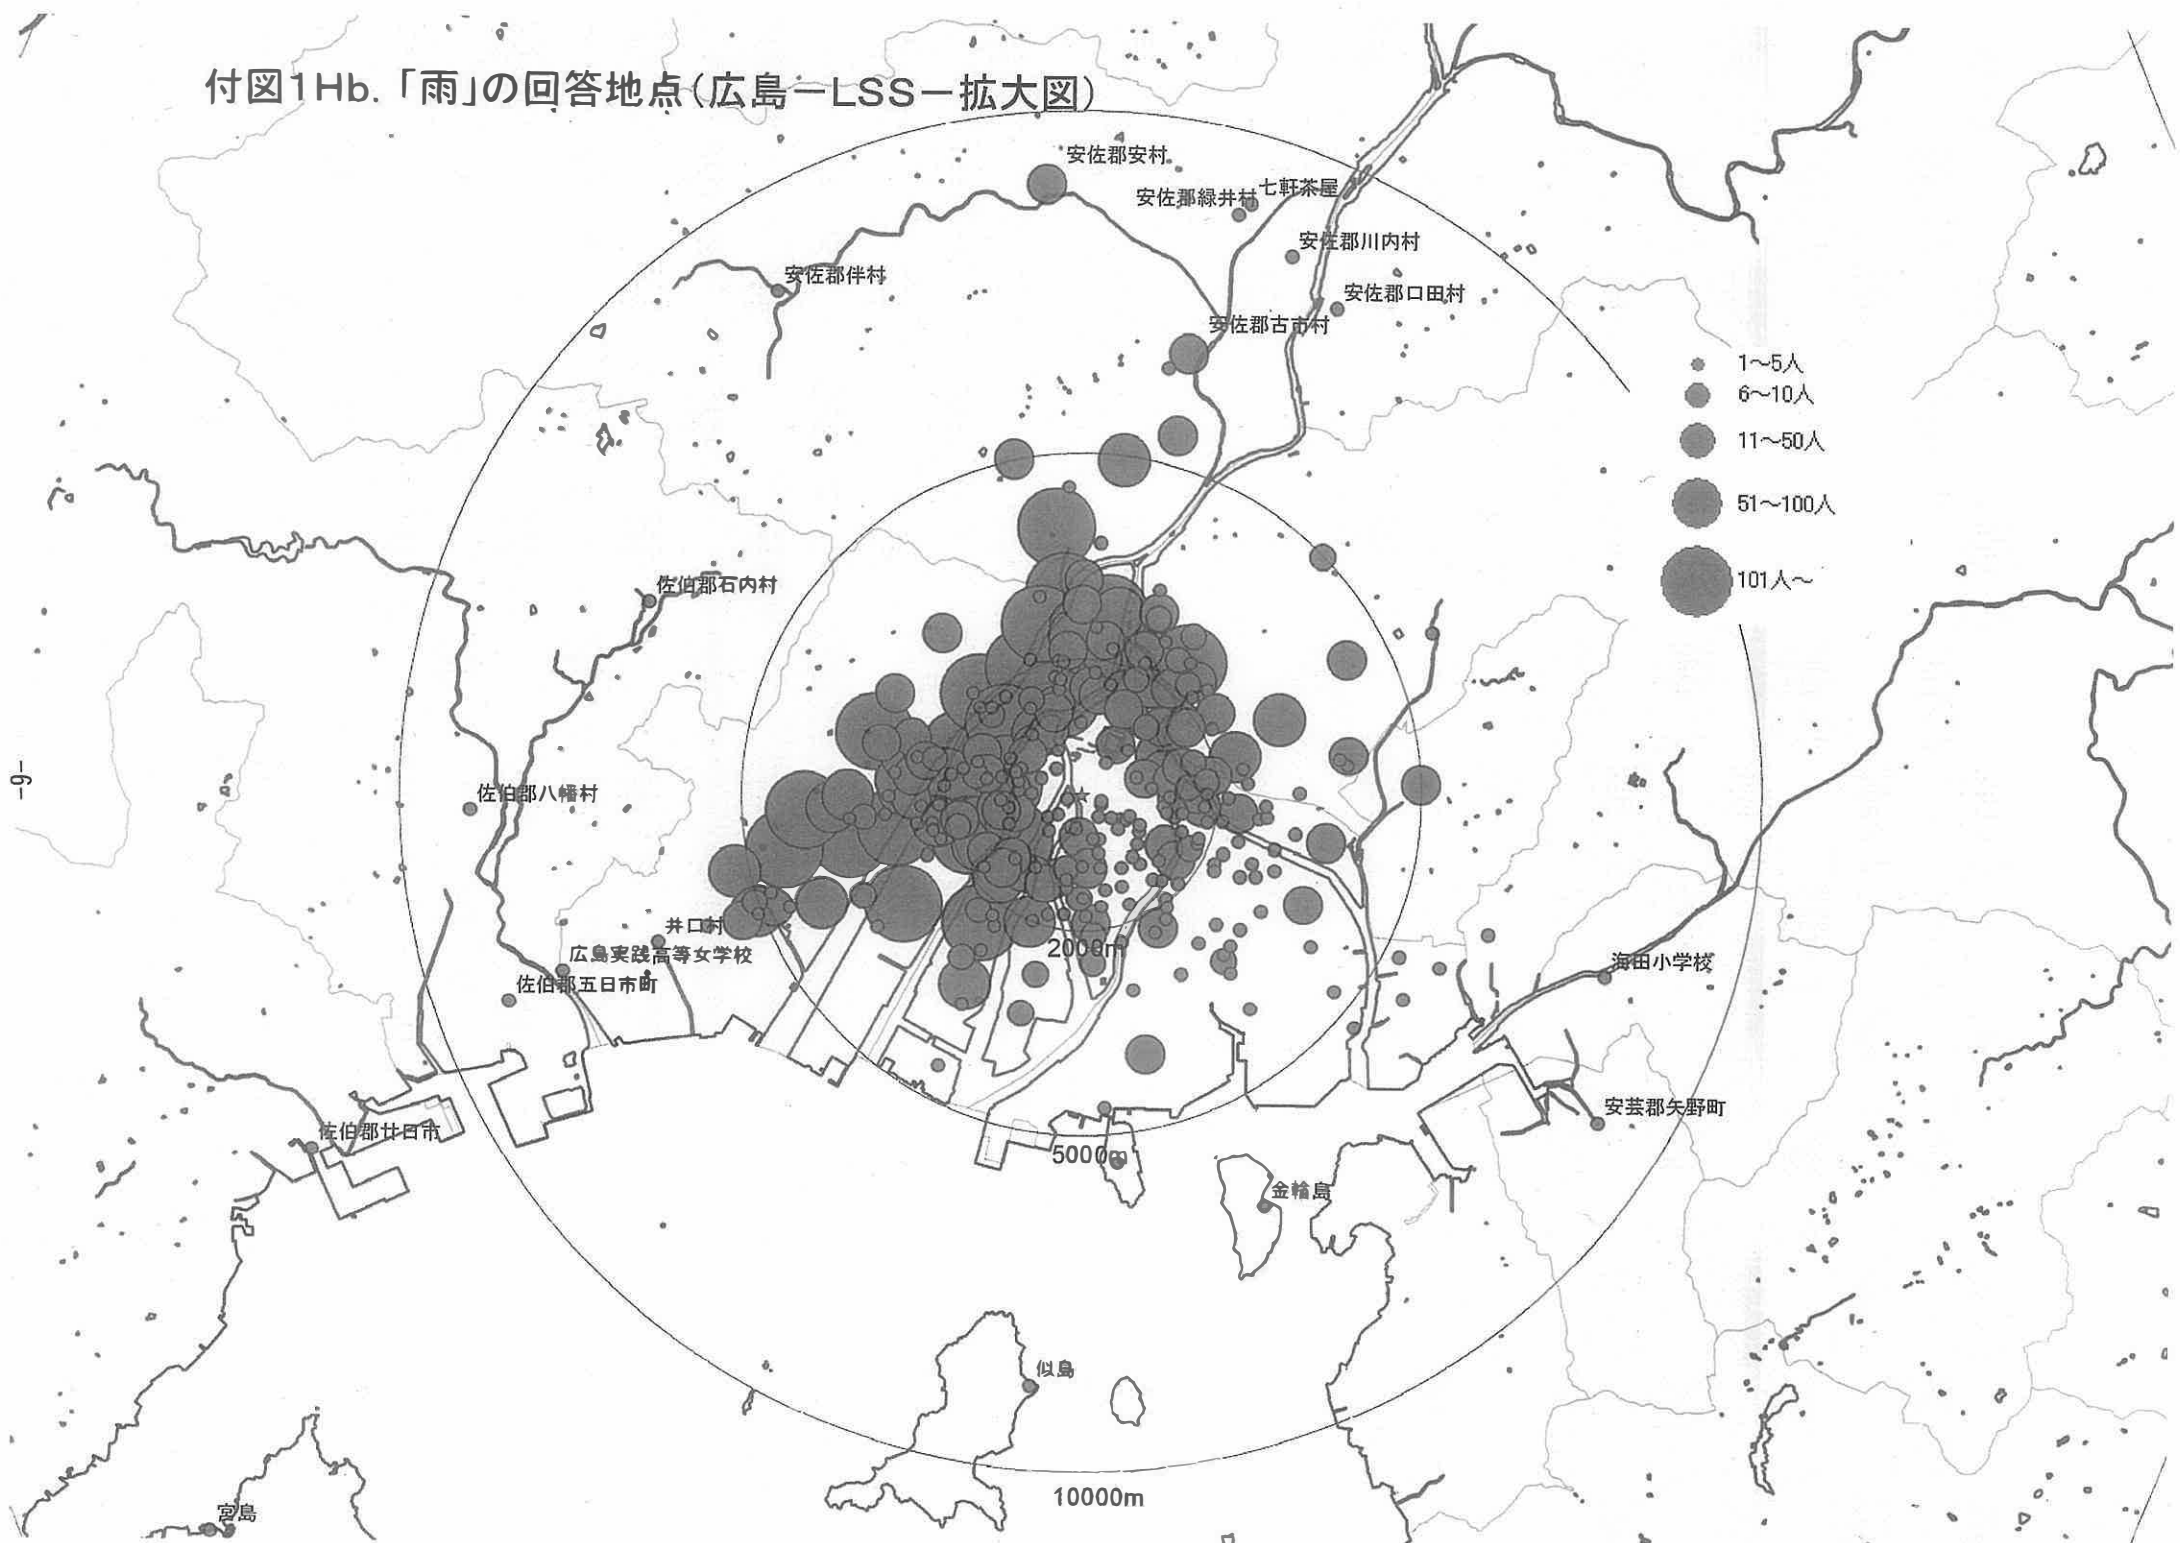

付図1Hb. 「雨」の回答地点(広島-LSS-拡大図)