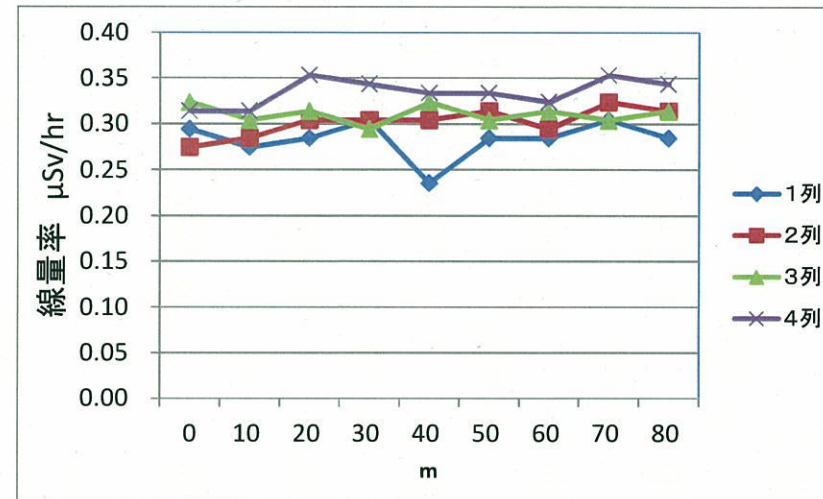

# 森林内における空間線量率の変動(福島県大玉村スギ林)

## 地上1mの空間線量率

## 地上10cmの空間線量率