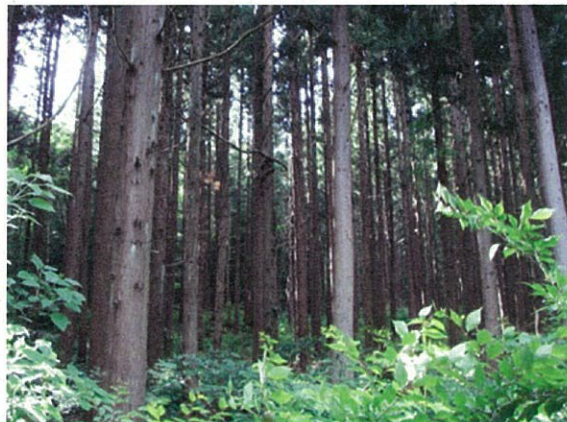

# 森林内における空間線量率の変動(福島県大玉村スギ林)