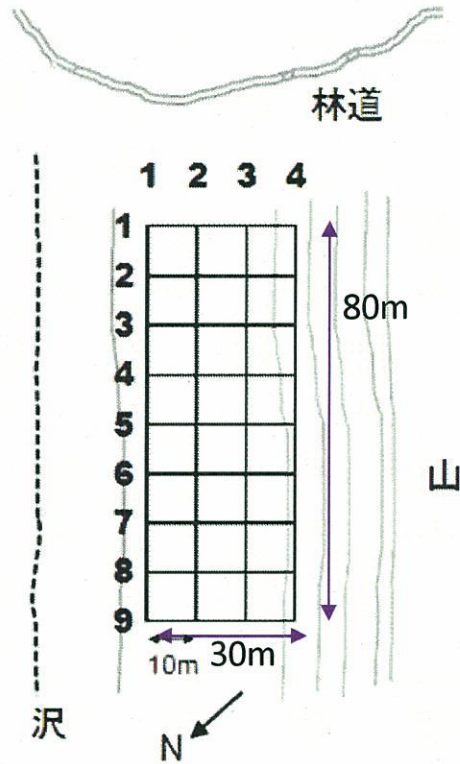

# 森林内における空間線量率の変動(福島県大玉村スギ林)

## 地上1mの空間線量率

## 地上10cmの空間線量率