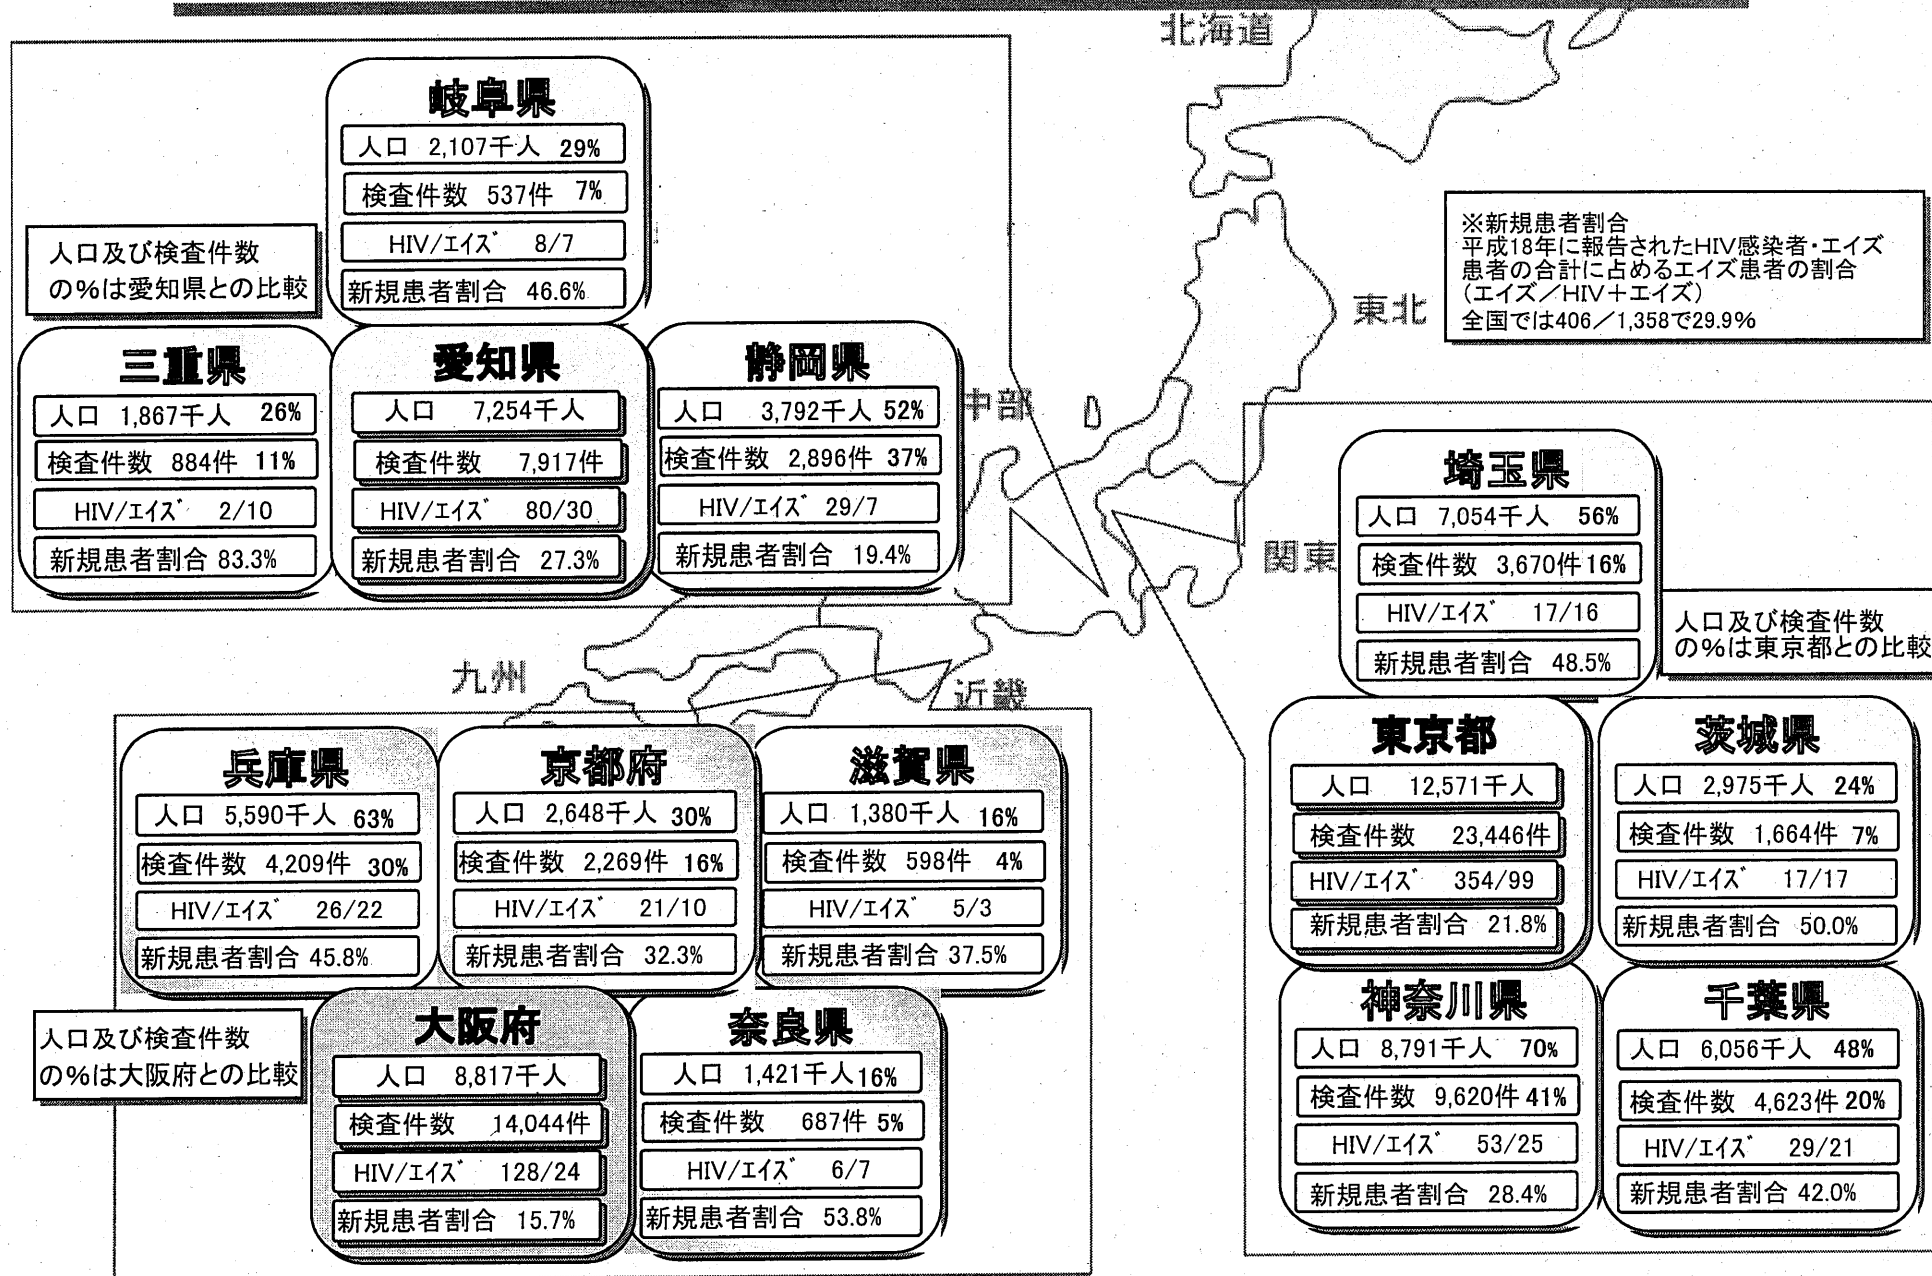

東京都・愛知県・大阪府と各近隣府県の 人口・HIV検査件数・新規エイズ患者報告割合の比較（平成18年）

東京都・愛知県・大阪府と各近隣府県の人口・HIV検査件数・新規エイズ患者報告割合の比較（平成19年速報値）