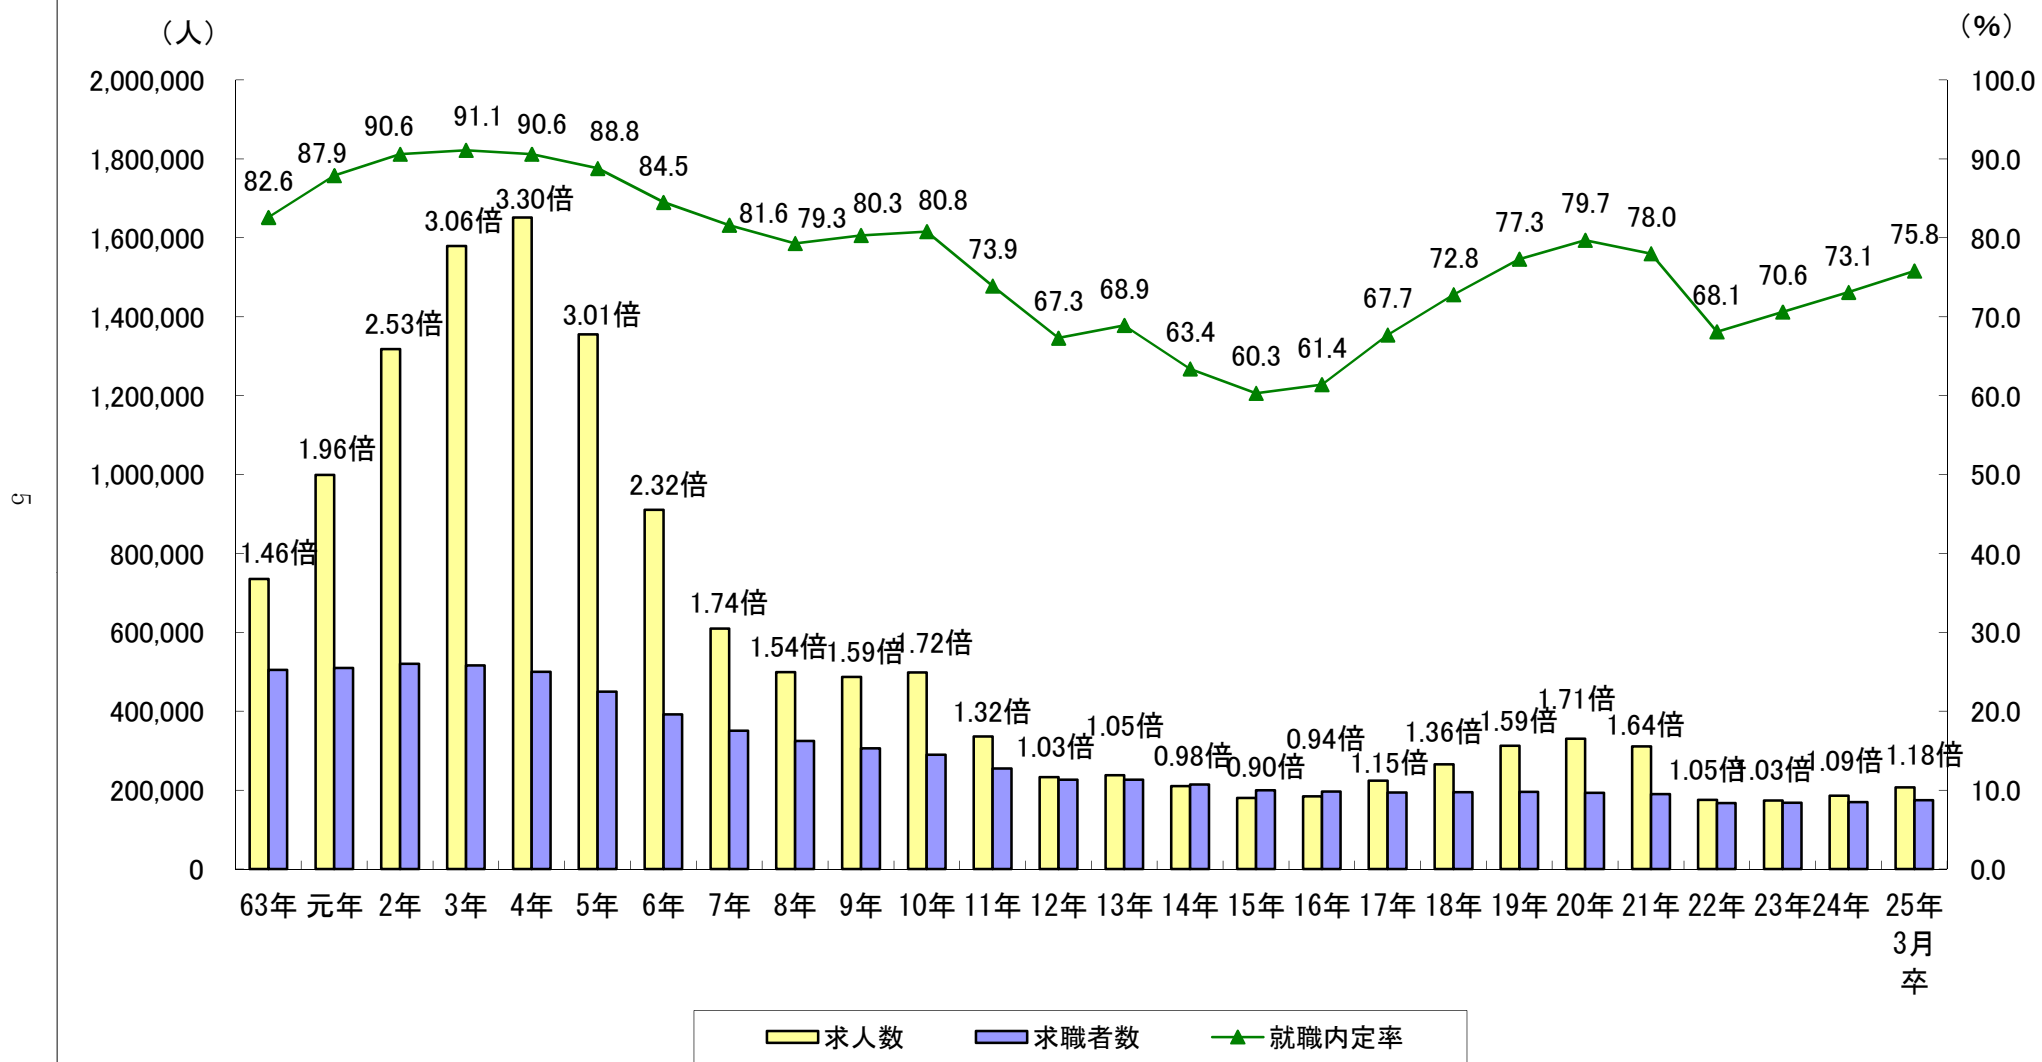

第5表 高校新卒者の求人・求職・就職内定率の推移(11月末現在)

(注)棒グラフの上の値は求人倍率