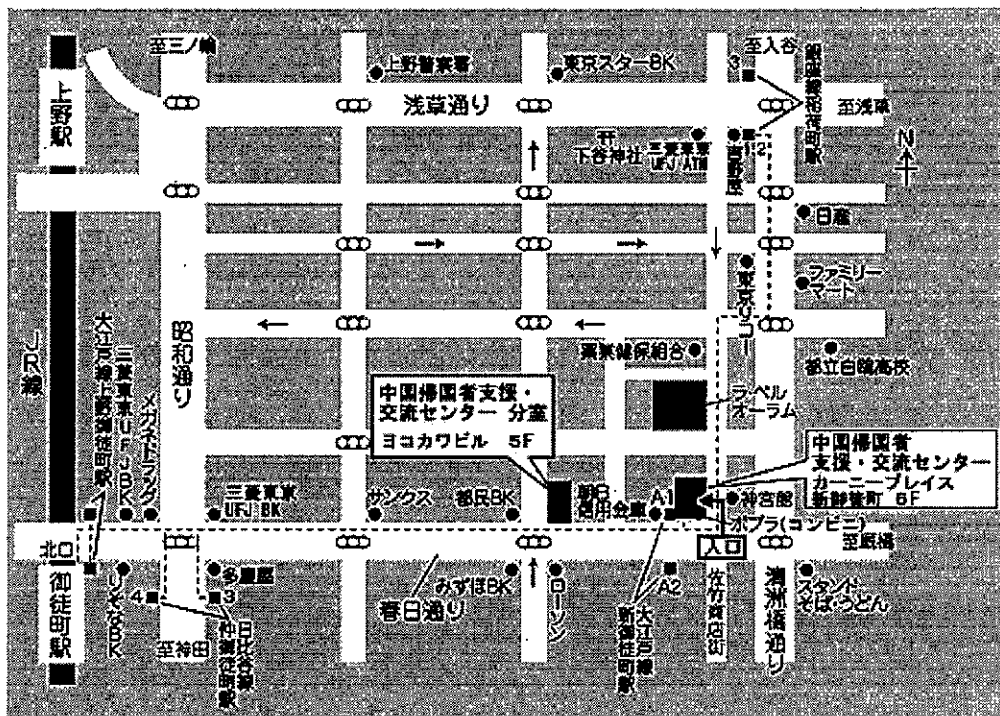

## 利用交通機関

- ・つくばエクスプレス「新御徒町駅」A1出口より徒歩1分
- ・都営地下鉄大江戸線「新御徒町駅」A1出口より徒歩1分
- ・JR山手線「御徒町駅」北口より徒歩7分
- ・東京メトロ日比谷線「仲御徒町駅」3出口より徒歩6分
- ・東京メトロ銀座線「稲荷町駅」より徒歩6分

→ カーニープレイス新御徒町ビル1階のポプラ(コンビニ)の脇、  
神宮館の向かいが入口です。