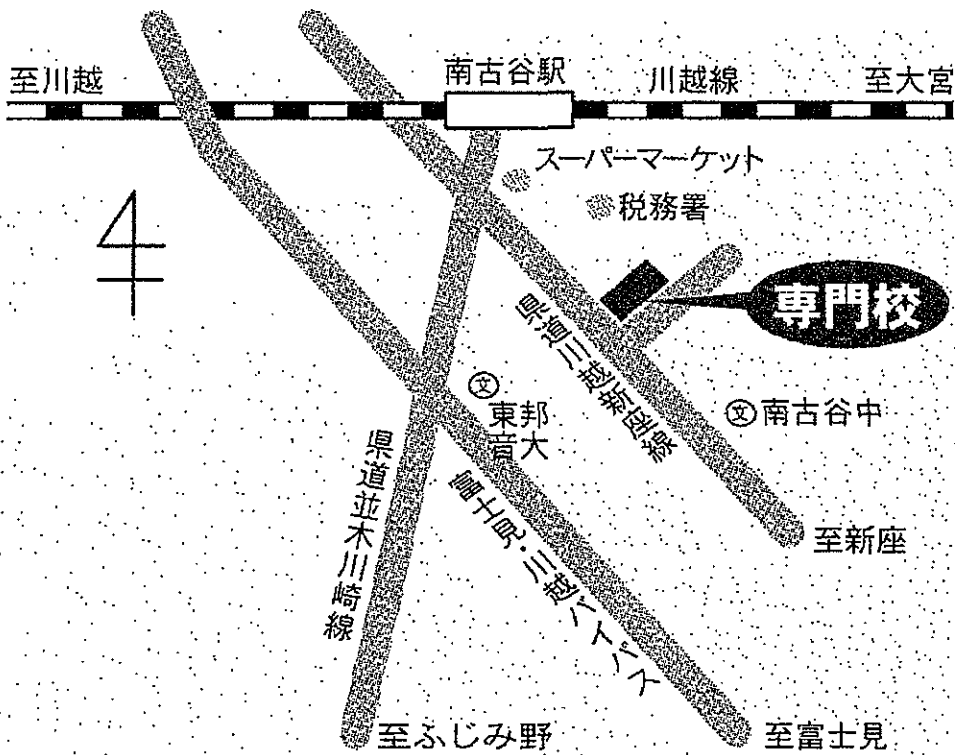

川越高等技術専門校

川越市並木572-1 TEL 049-235-7070

■川越線…南古谷駅下車 徒歩10分(0.8km)