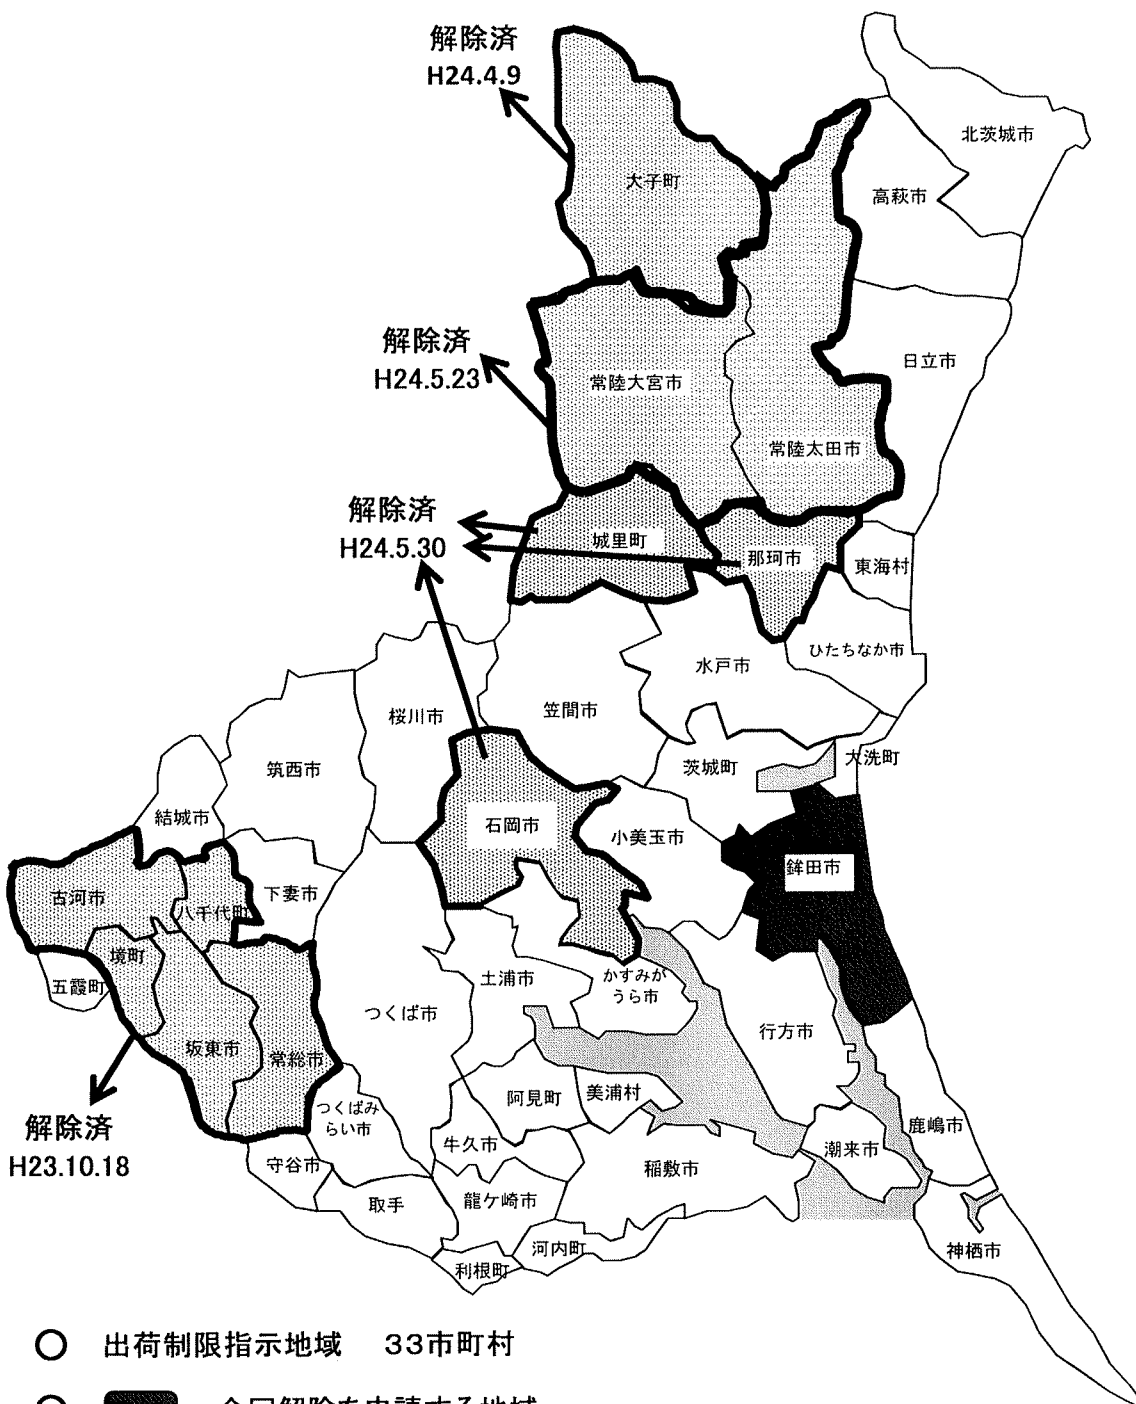

茨城県における茶の出荷制限の解除申請状況

- 出荷制限指示地域 33市町村
- 今回解除を申請する地域

市町村名	(ha, 戸)	
栽培面積	農家戸数	
鉾田市	2	1
合計	2	1

栽培面積 : H18農林水産統計年報より
農家戸数 : 2010農林業センサスより