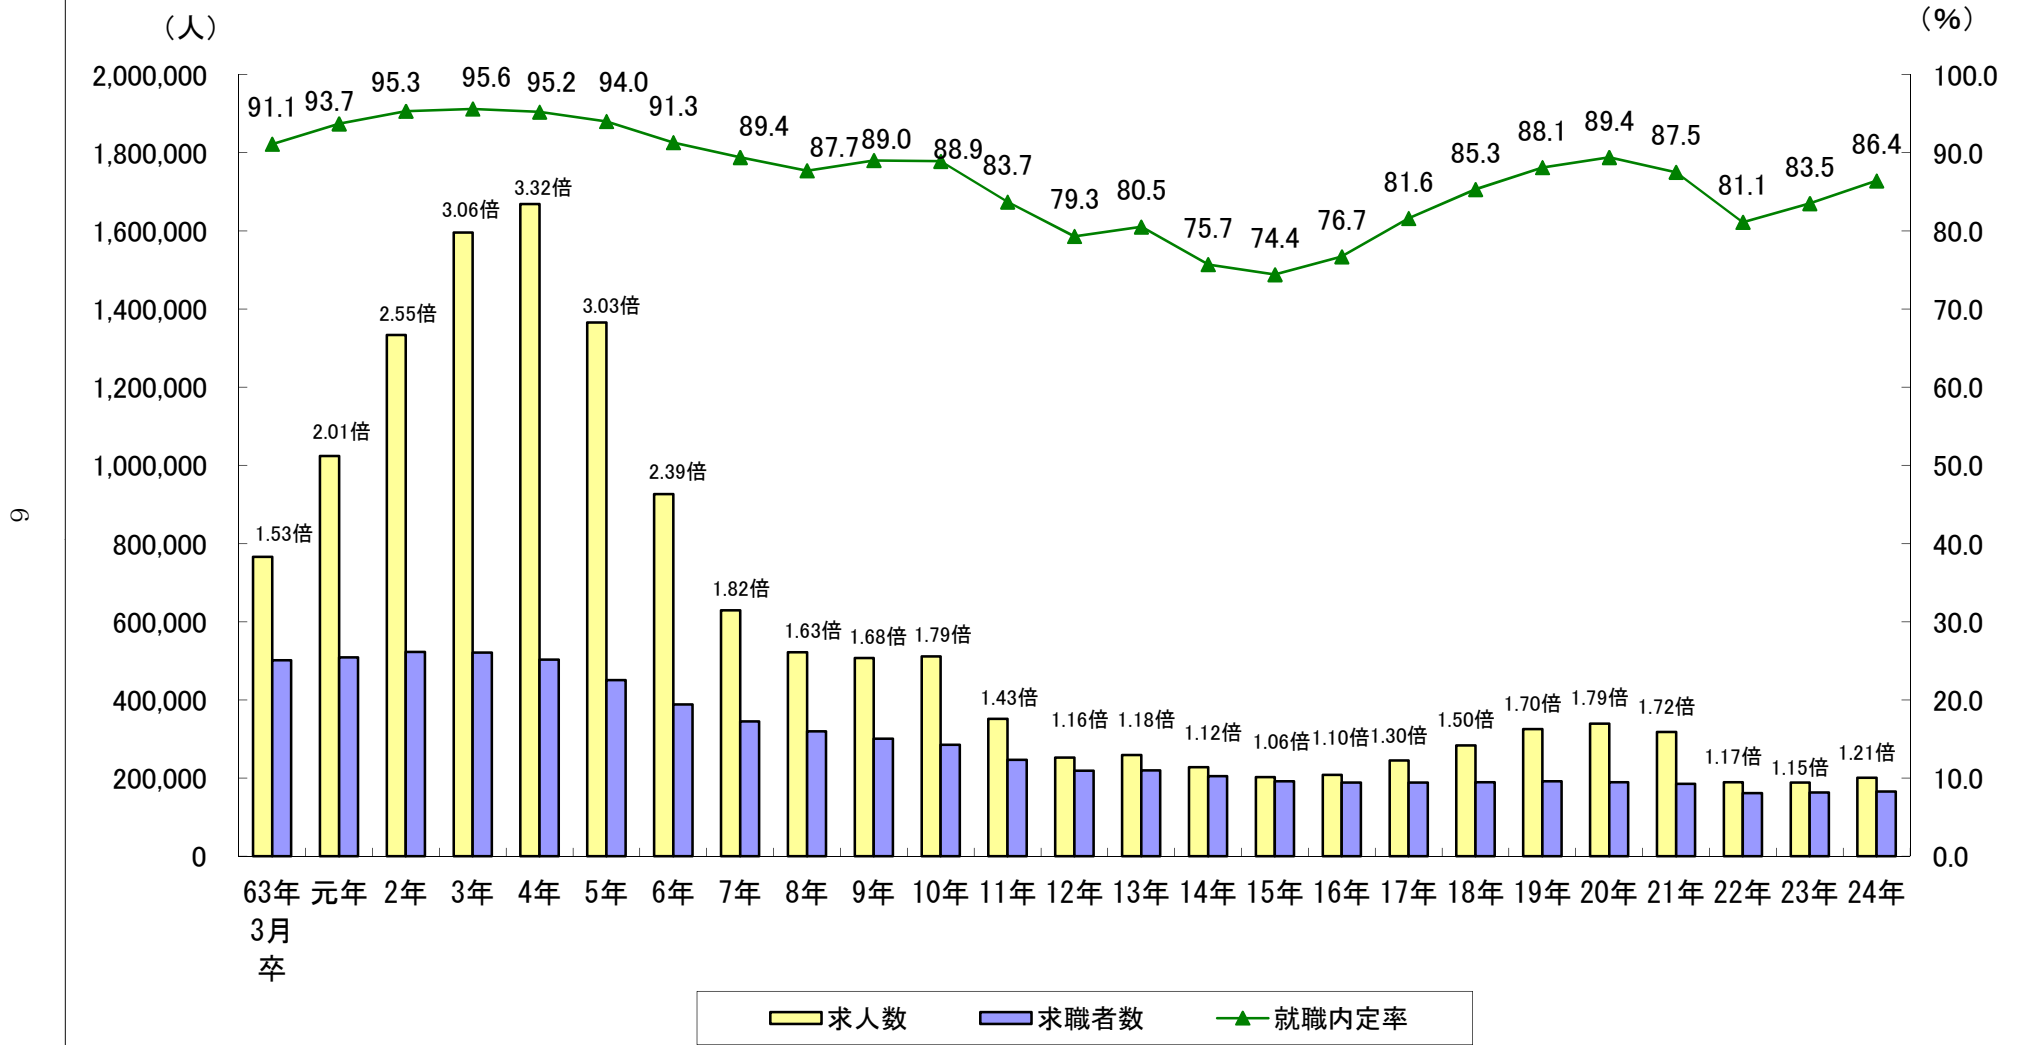

第5表 高校新卒者の求人・求職・就職内定率の推移(1月末現在)

(注)棒グラフの上の値は求人倍率