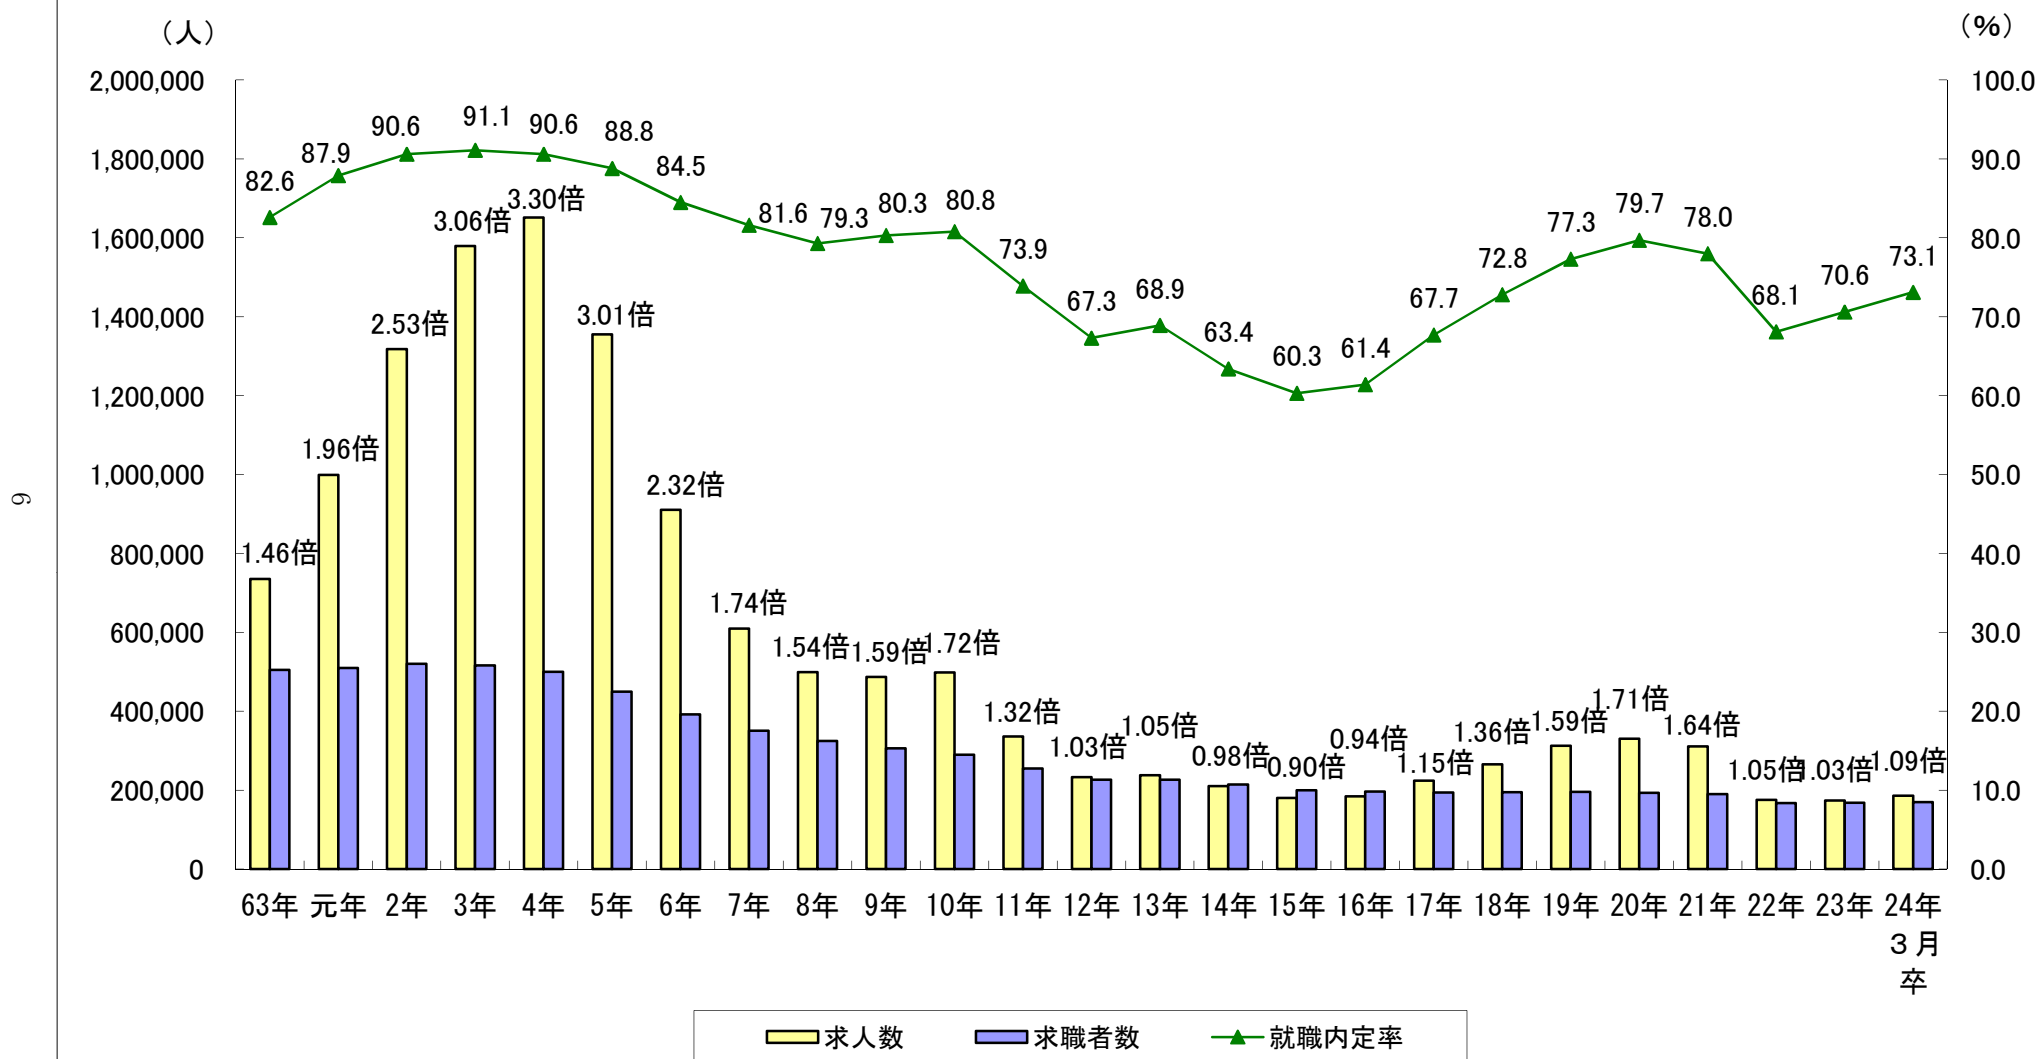

第5表 高校新卒者の求人・求職・就職内定率の推移(11月末現在)

(注)棒グラフの上の値は求人倍率