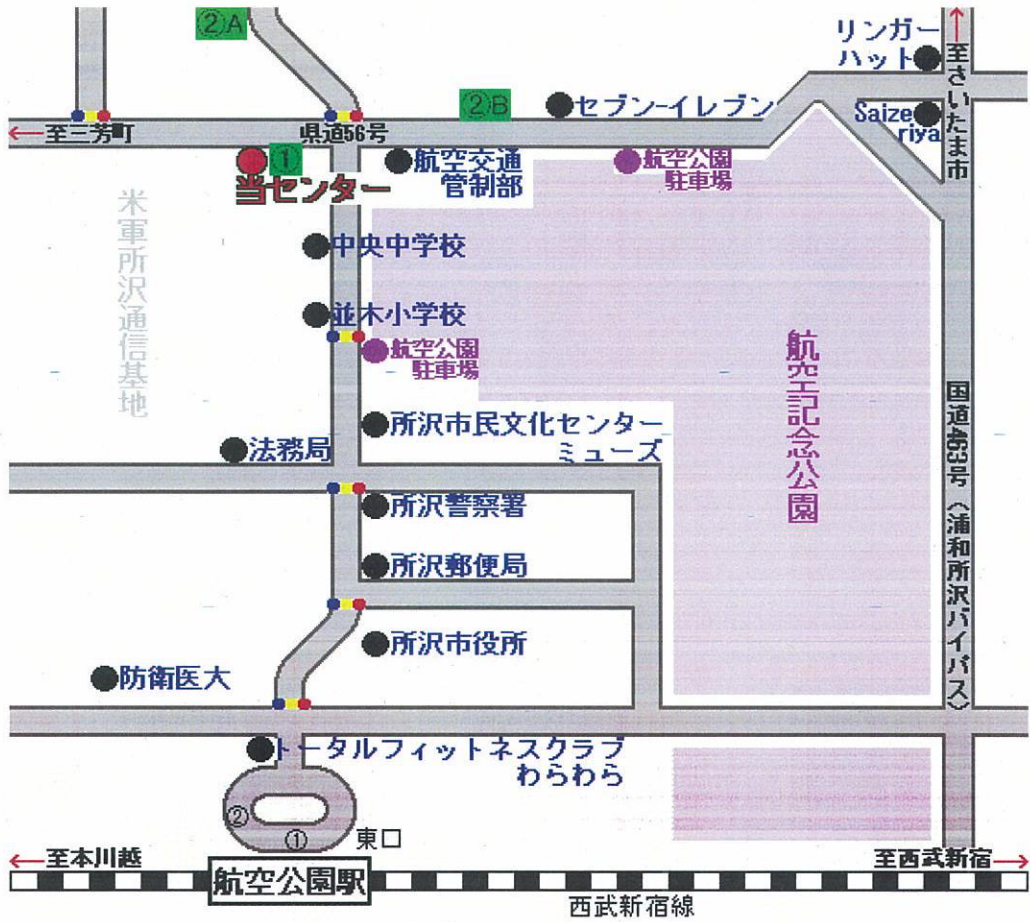

中国帰国者定着促進センター

〒359-0042
埼玉県所沢市並木6-4-2
TEL: 04-2995-5317(代)

利用交通機関

研修棟

- ・西武新宿線「航空公園駅」東口下車徒歩約15分。
バス 同駅正面乗場で「並木通り団地行」に乗車、「秩父学園入口」で下車。
- ・西武新宿線又は西武池袋線「所沢駅」西口下車、バス①番乗場で「並木通り団地行」に乗車、「秩父学園入口」で下車。

中国帰国者支援・交流センター

〒110-0015

東京都台東区東上野1-2-13 カーニープレイス新御徒町6F

TEL: 03-5807-3171

FAX: 03-5807-3174

利用交通機関

- ・つくばエクスプレス「新御徒町駅」A1出口より徒歩1分
- ・都営地下鉄大江戸線「新御徒町駅」A1出口より徒歩1分
- ・JR山手線「御徒町駅」北口より徒歩7分
- ・東京メトロ日比谷線「仲御徒町駅」3出口より徒歩6分
- ・東京メトロ銀座線「稲荷町駅」より徒歩6分

→ カーニープレイス新御徒町ビル1階のポプラ(コンビニ)の脇、
神宮館の向かいが入口です。