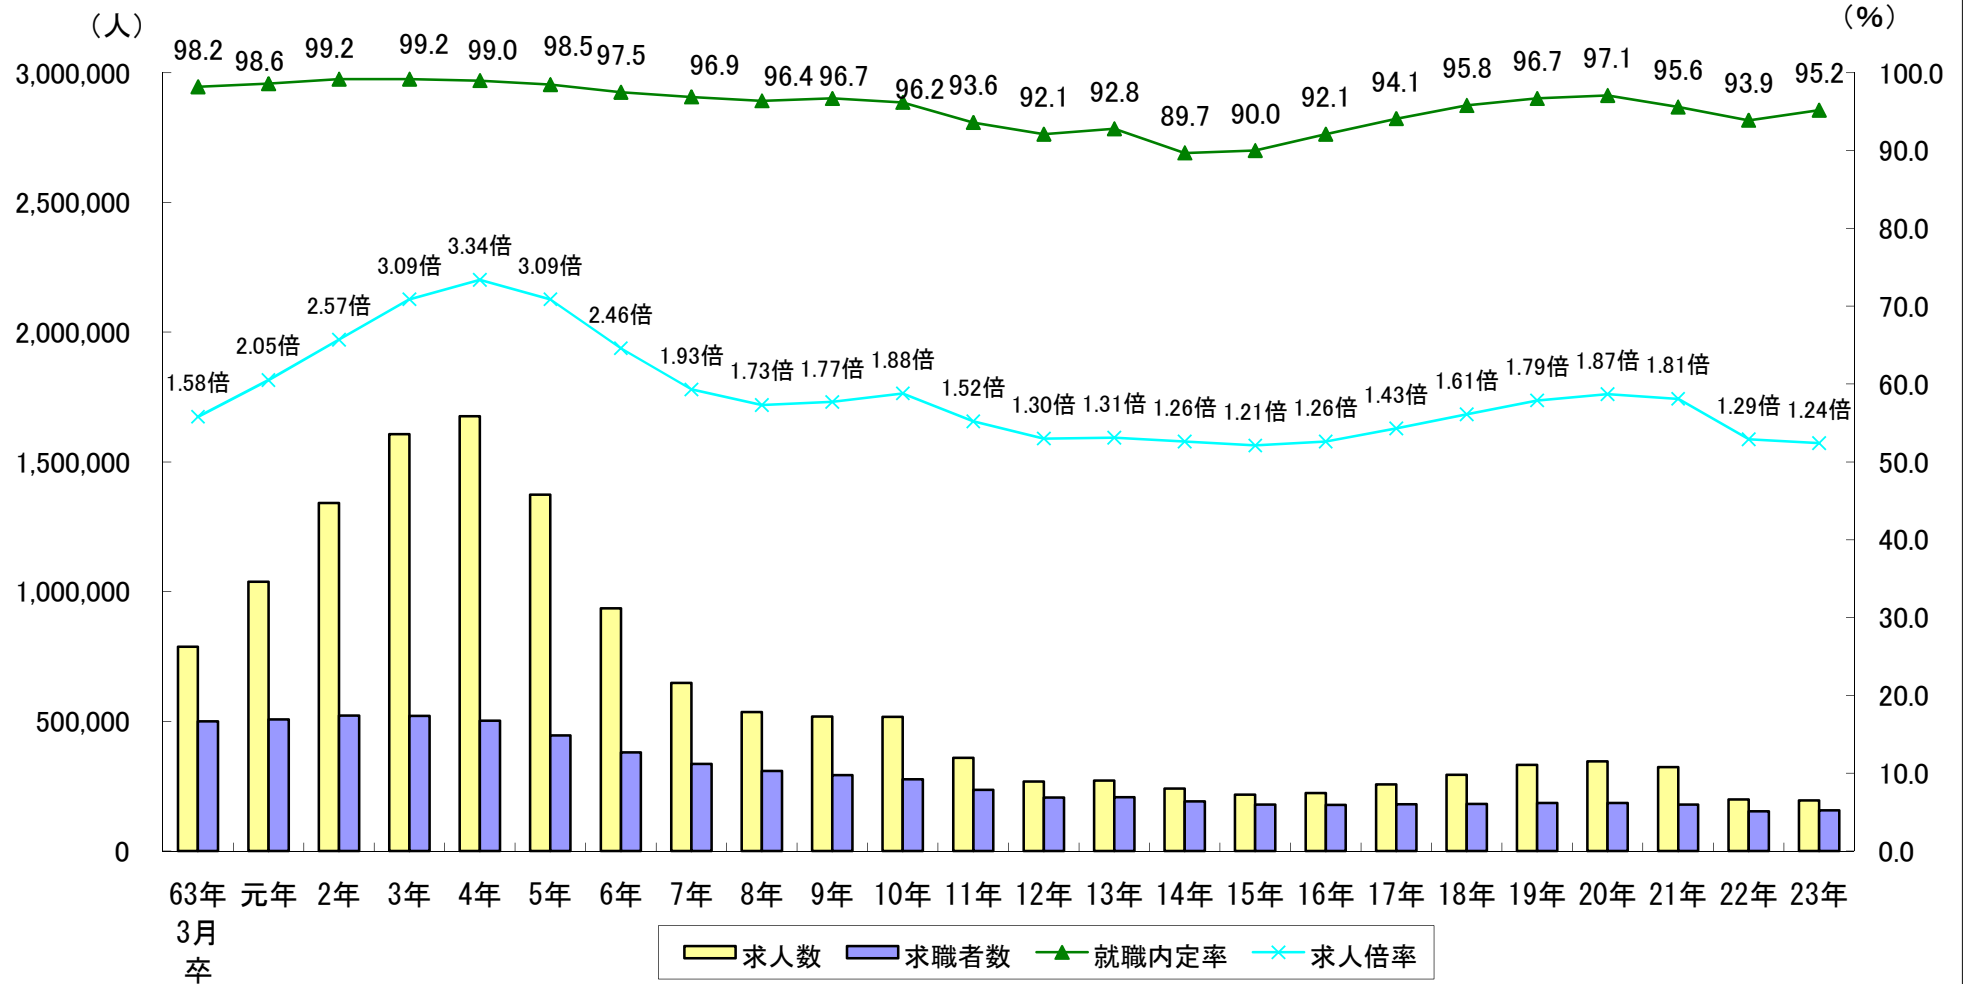

第5表 高校新卒者の求人倍率・就職内定率の推移(3月末現在)

(※) 23年3月卒の数には、東日本大震災の影響により集計できなかった、岩手県、宮城県及び福島県の求人人数、求職者数及び就職者数の一部の数が含まれてない。