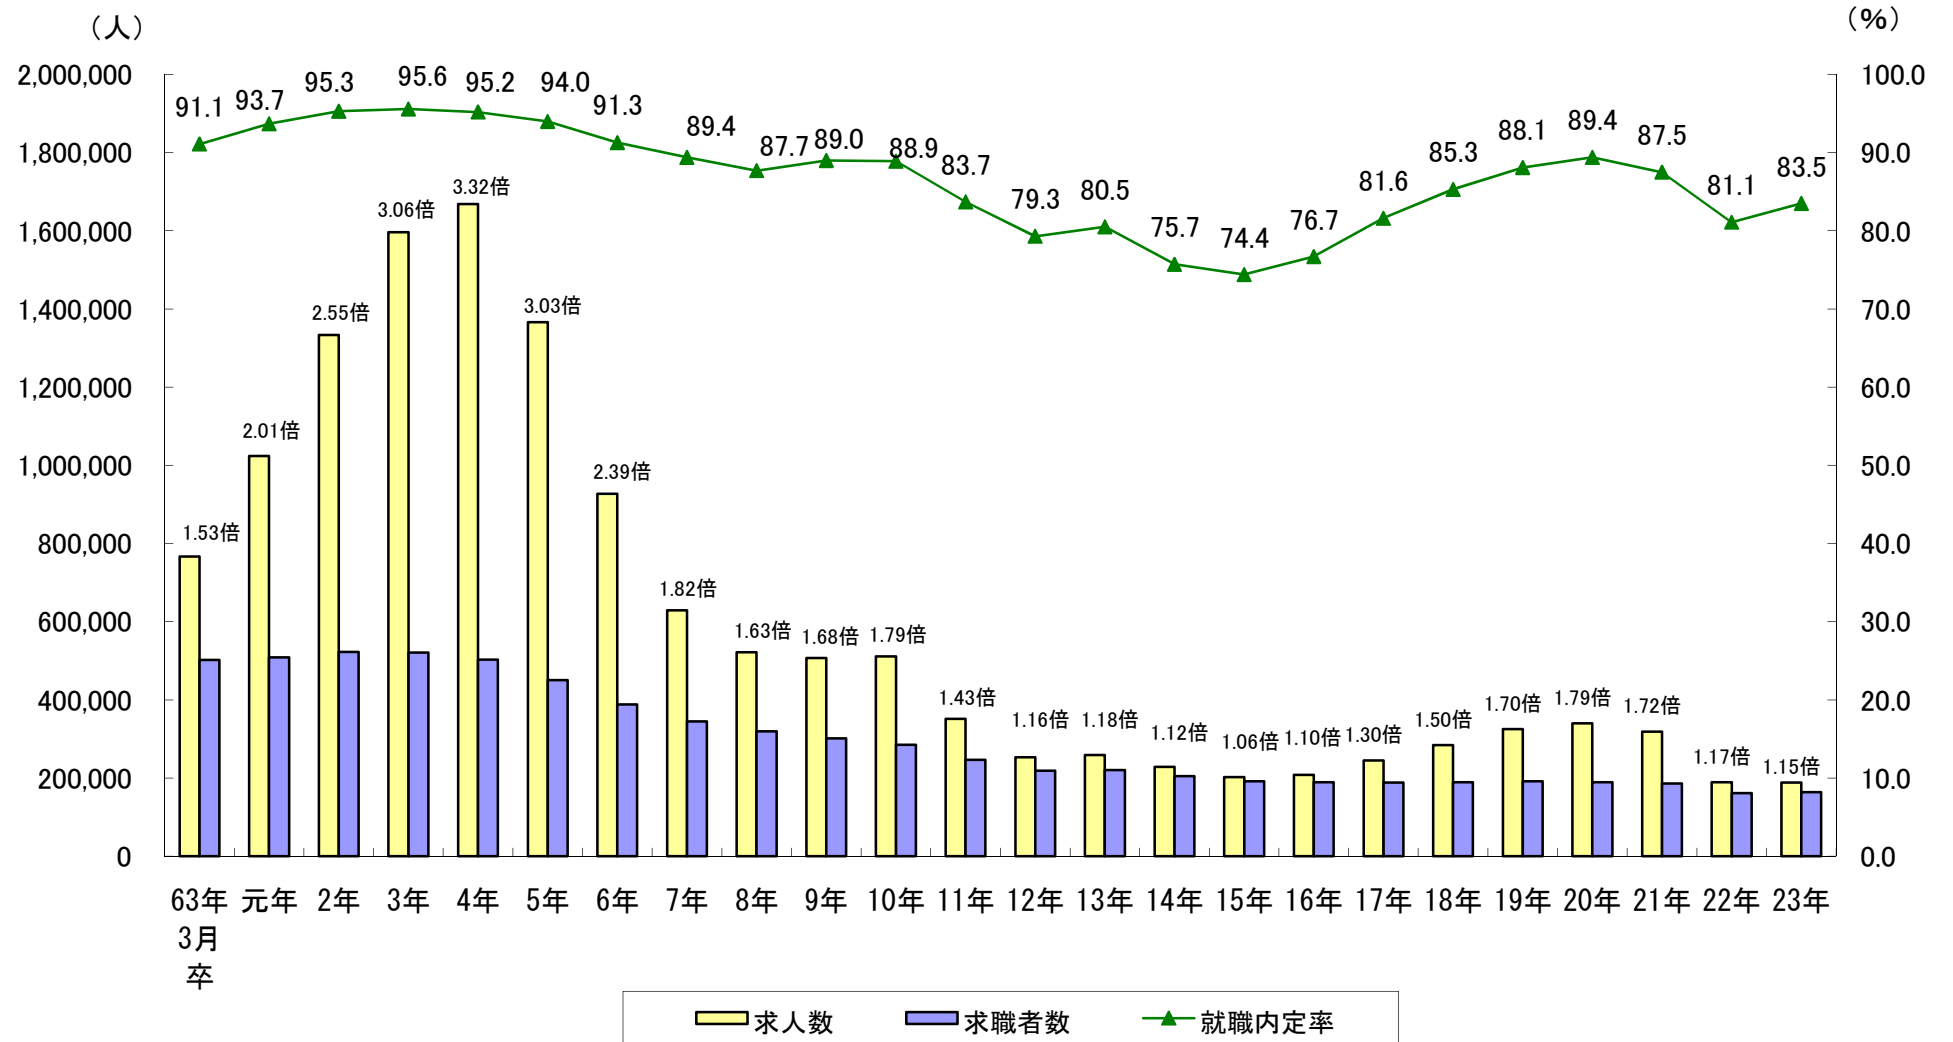

第5表 高校新卒者の求人・求職・就職内定率の推移(1月末現在)

(注)棒グラフの上の値は求人倍率