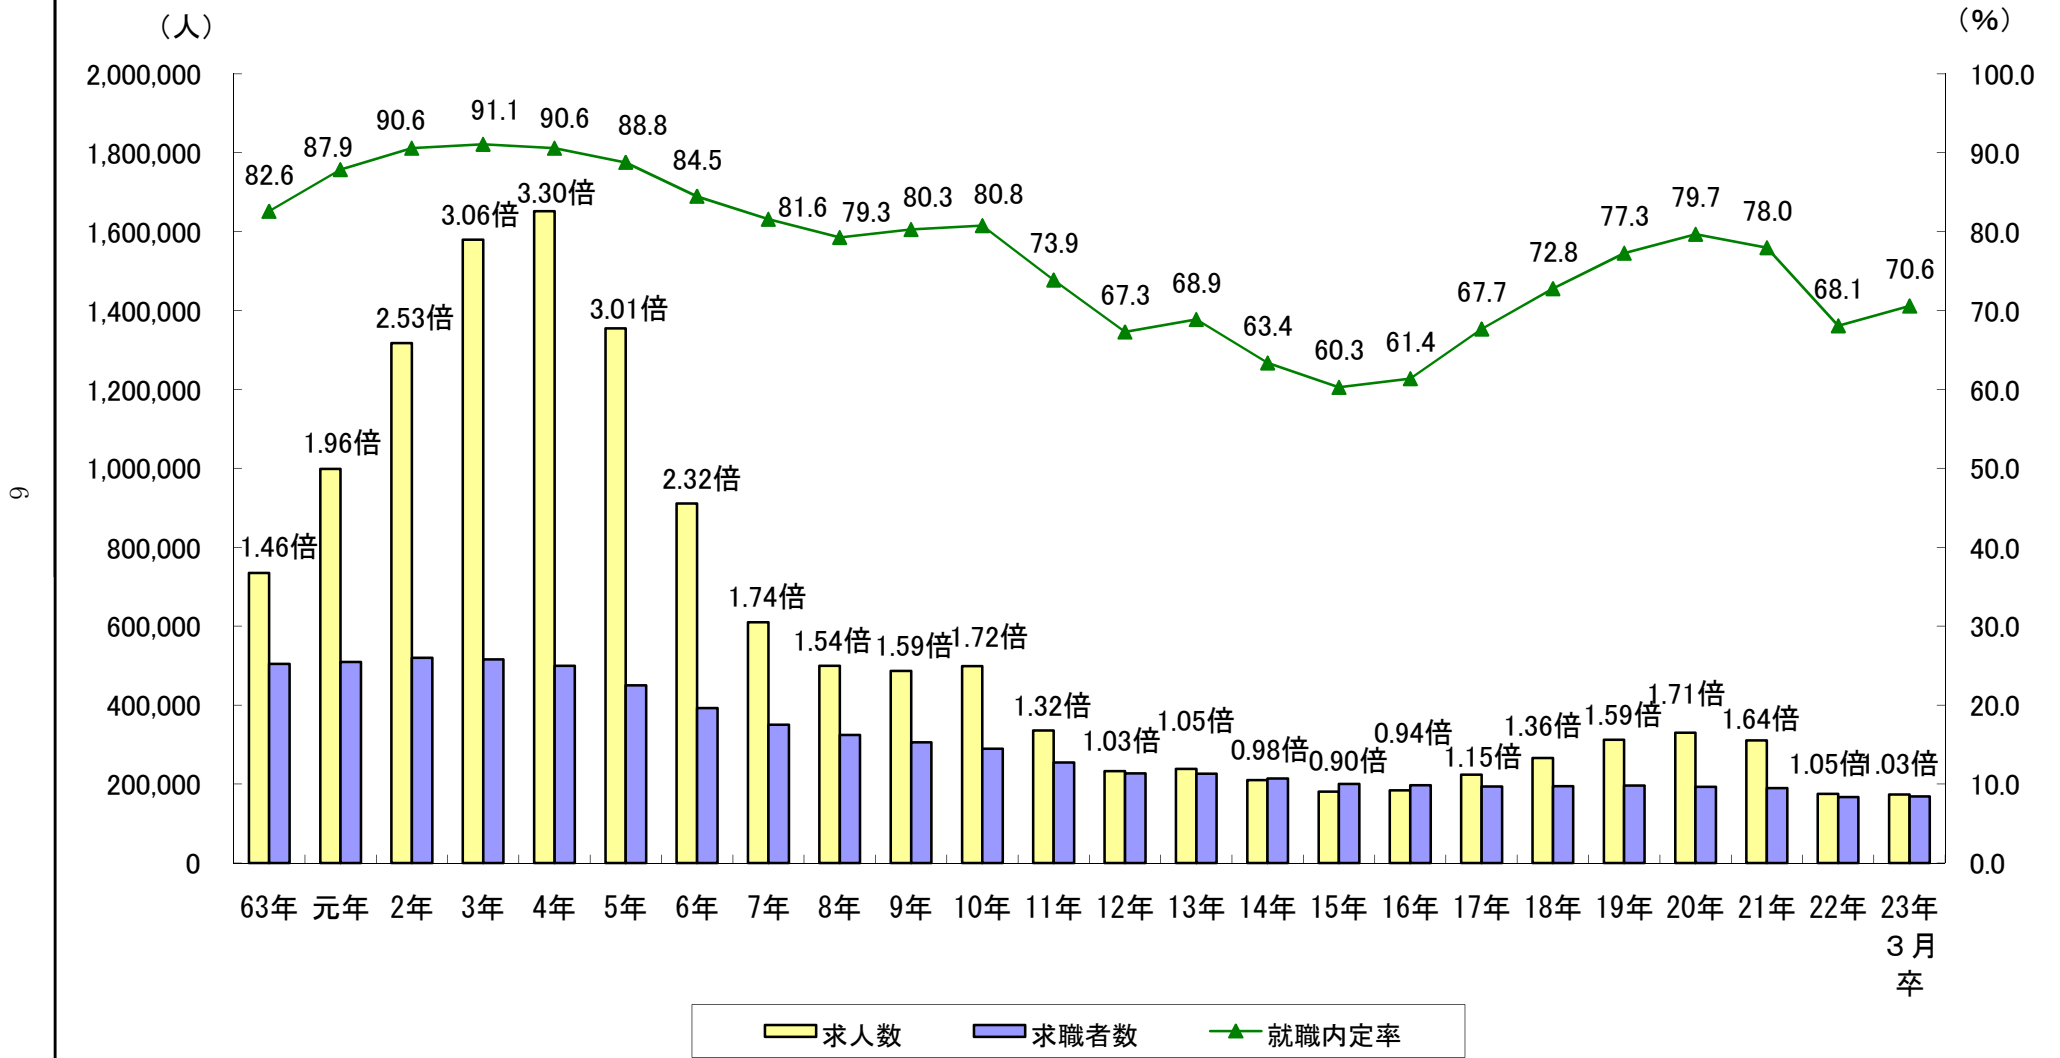

第5表 高校新卒者の求人・求職・就職内定率の推移(11月末現在)

(注)棒グラフの上の値は求人倍率