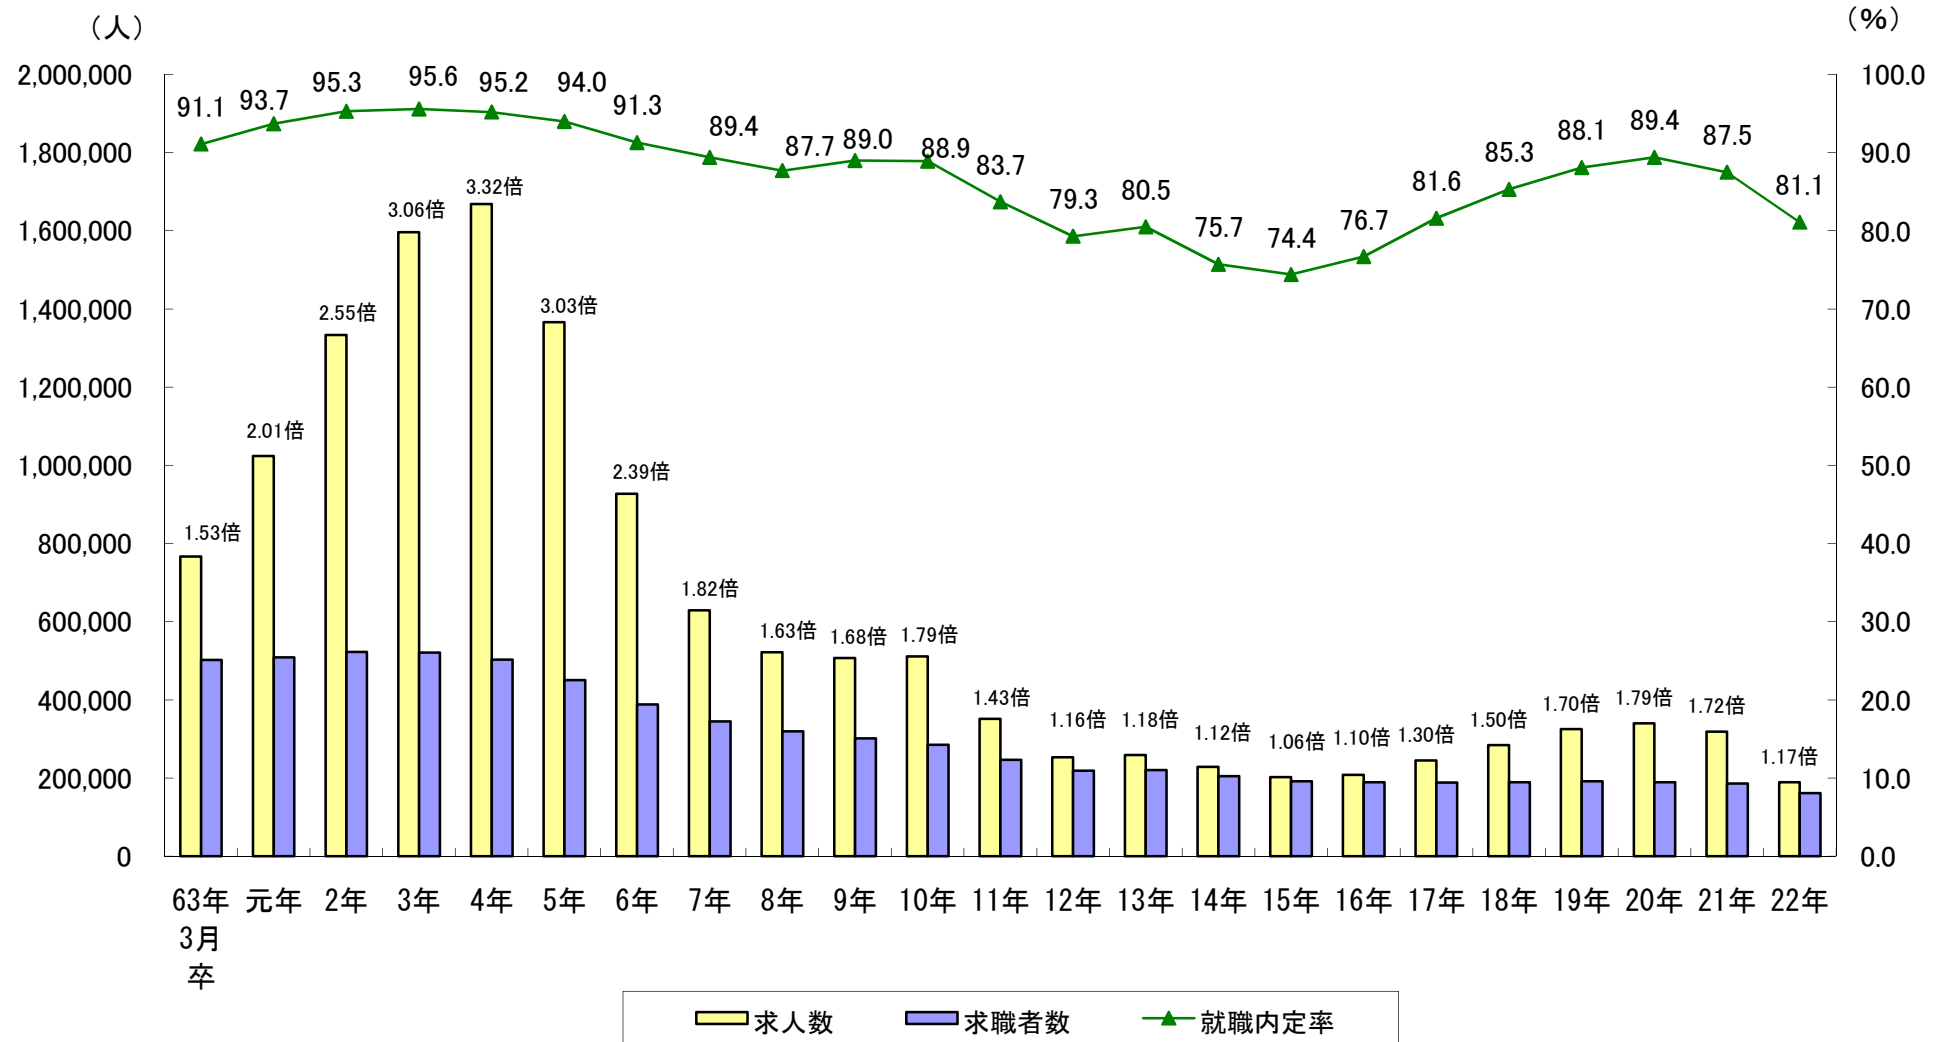

第5表 高校新卒者の求人・求職・就職内定率の推移(1月末現在)

(注)棒グラフの上の値は求人倍率