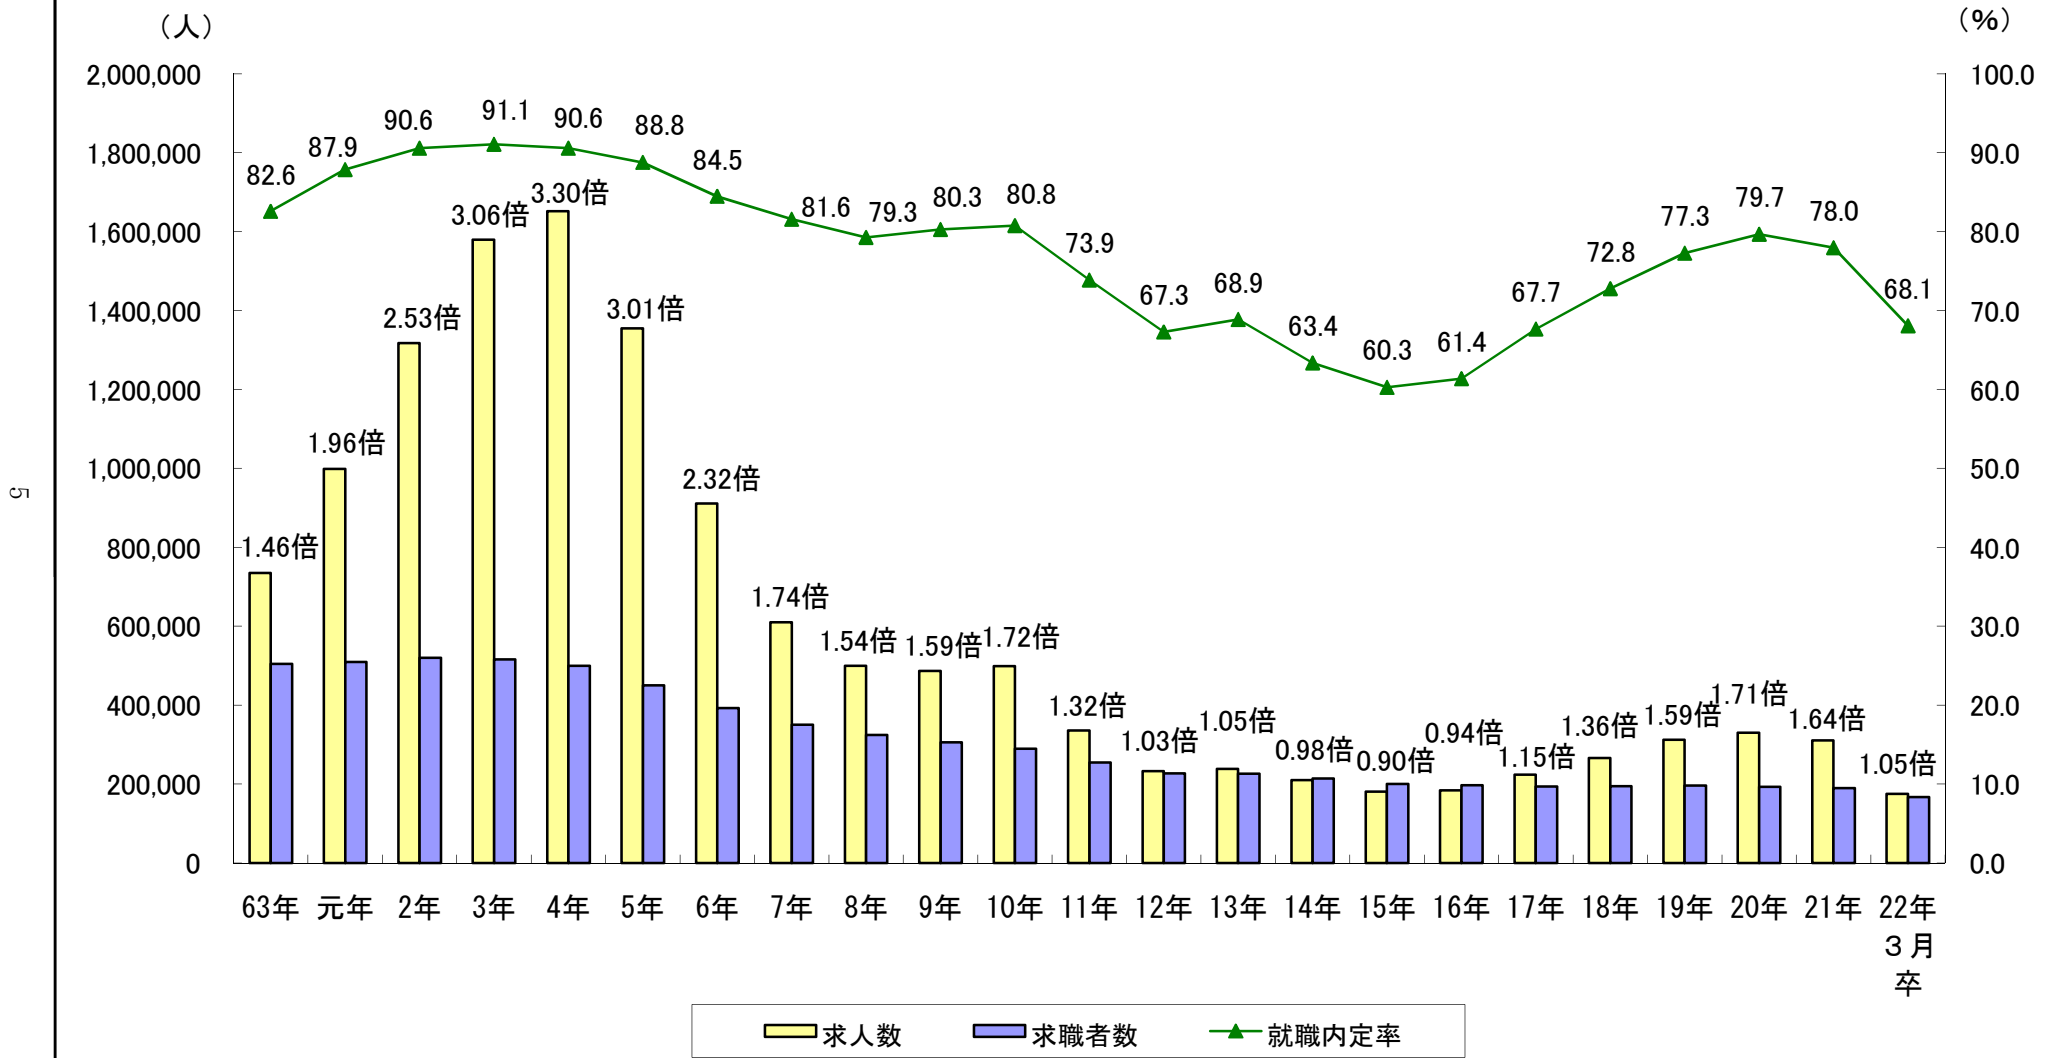

第5表 高校新卒者の求人・求職・就職内定率の推移(11月末現在)

(注)棒グラフの上の値は求人倍率