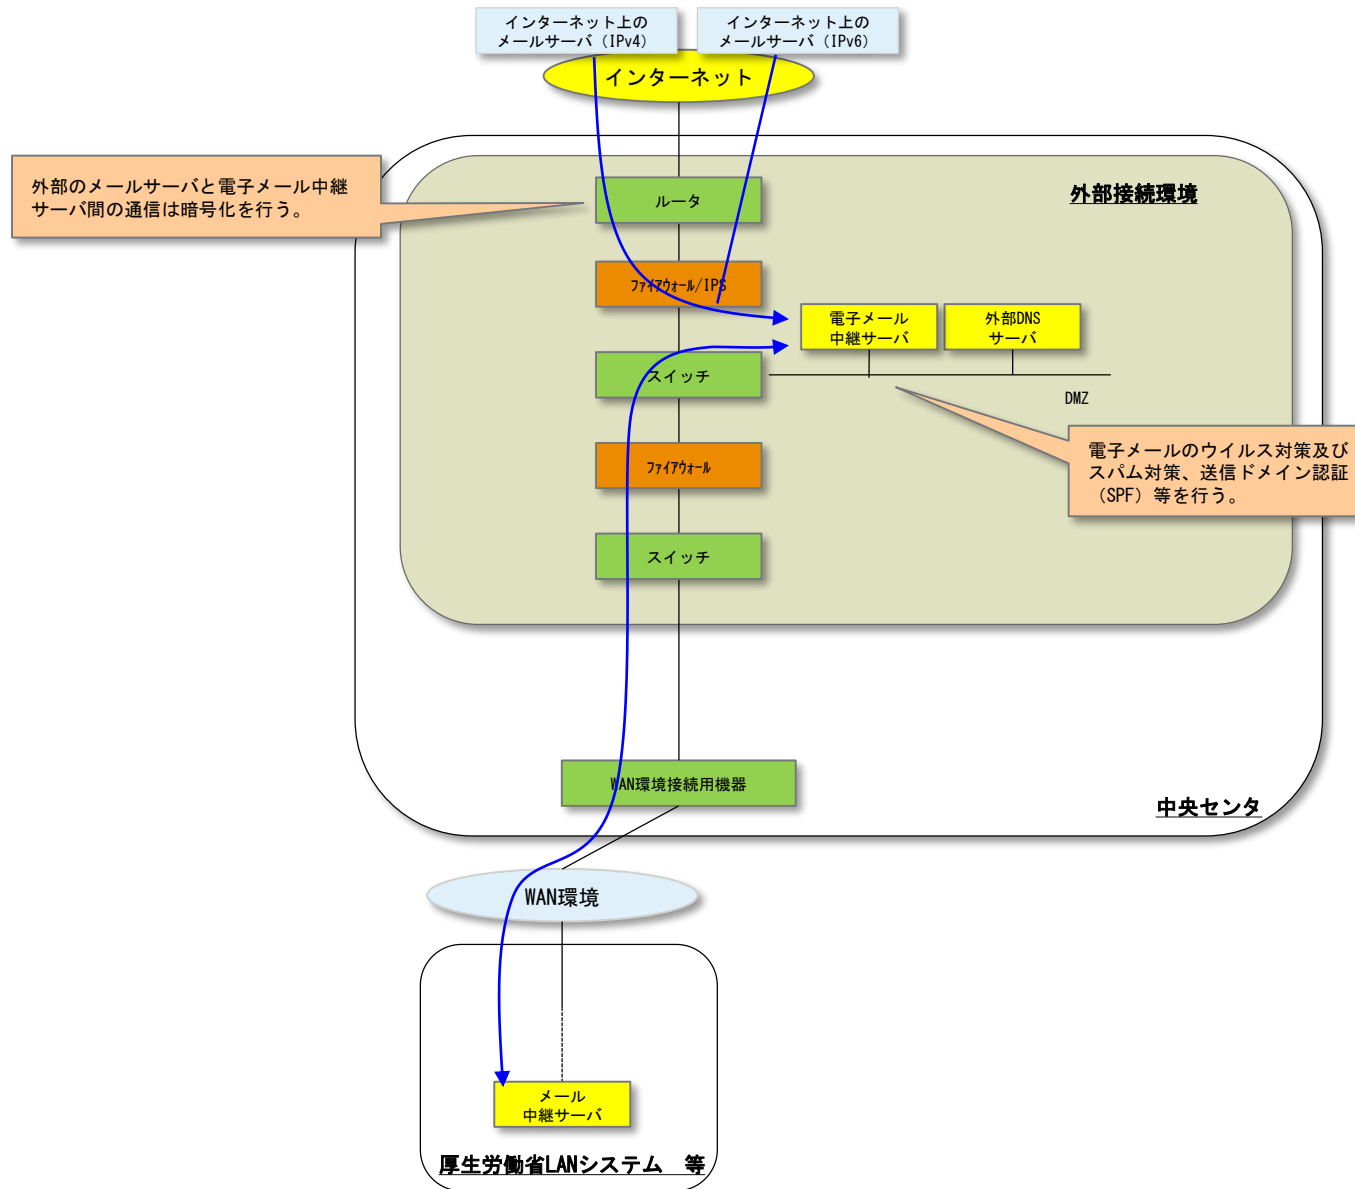

別紙9 補足資料 機能要件一覽

1-4 DNS機能の構成例

5-16 インターネット閲覧機能の構成例

14-7 正常稼働時のルーティングイメージ

14-8 主系回線障害発生時のルーティングイメージ

14-9 主系ルータ障害発生時のルーティングイメージ

14-10 主系ファイアウォール障害発生時のルーティングイメージ (センタ的拠点のみ)

14-11 「バックボーン回線」、「中継区間回線」、「アクセス回線」の位置付けについて

16-6 外部ネットワーク接続機能の構成例

20-5 電子メールの中継機能の構成例

21-9 運用保守リモート機能の構成例

22-7 テレワーク機能の構成例