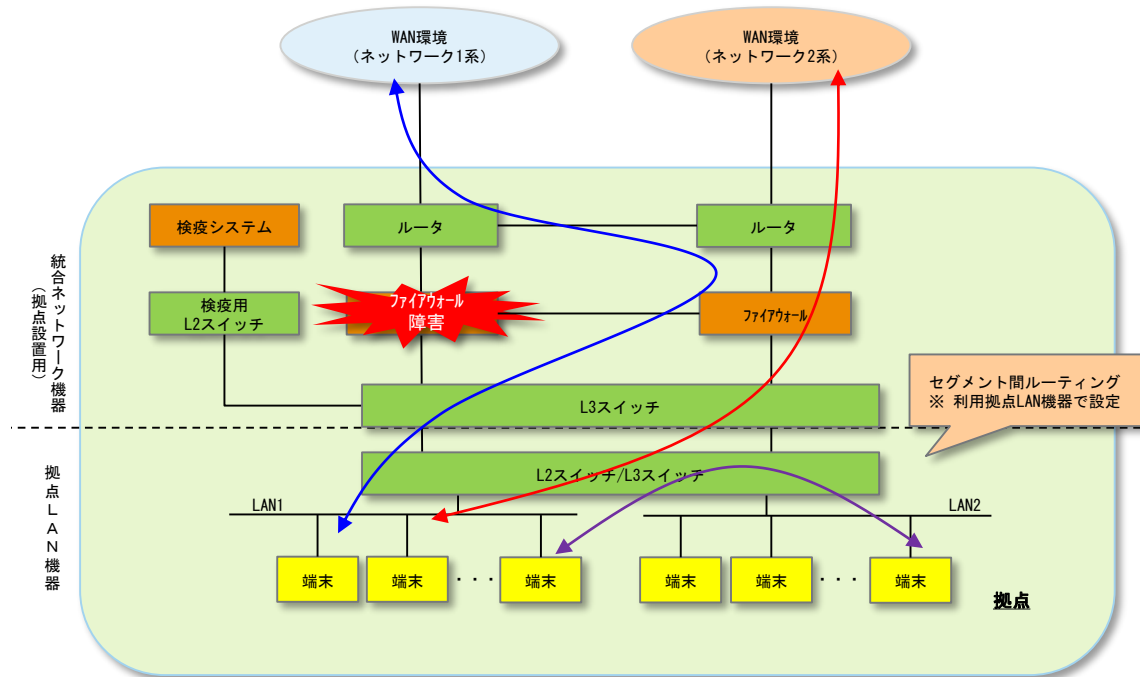

別紙9 補足資料 機能要件一覽

1-4 DNS機能の構成例

5-16 インターネット閲覧機能の構成例

14-7 正常稼働時のルーティングイメージ

14-8 主系回線障害発生時のルーティングイメージ

14-9 主系ルータ障害発生時のルーティングイメージ

14-10 主系ファイアウォール障害発生時のルーティングイメージ (センタ的拠点のみ)

14-11 「バックボーン回線」、「中継区間回線」、「アクセス回線」の位置付けについて

16-6 外部ネットワーク接続機能の構成例

20-5 電子メールの中継機能の構成例

21-9 運用保守リモート機能の構成例

22-7 テレワーク機能の構成例