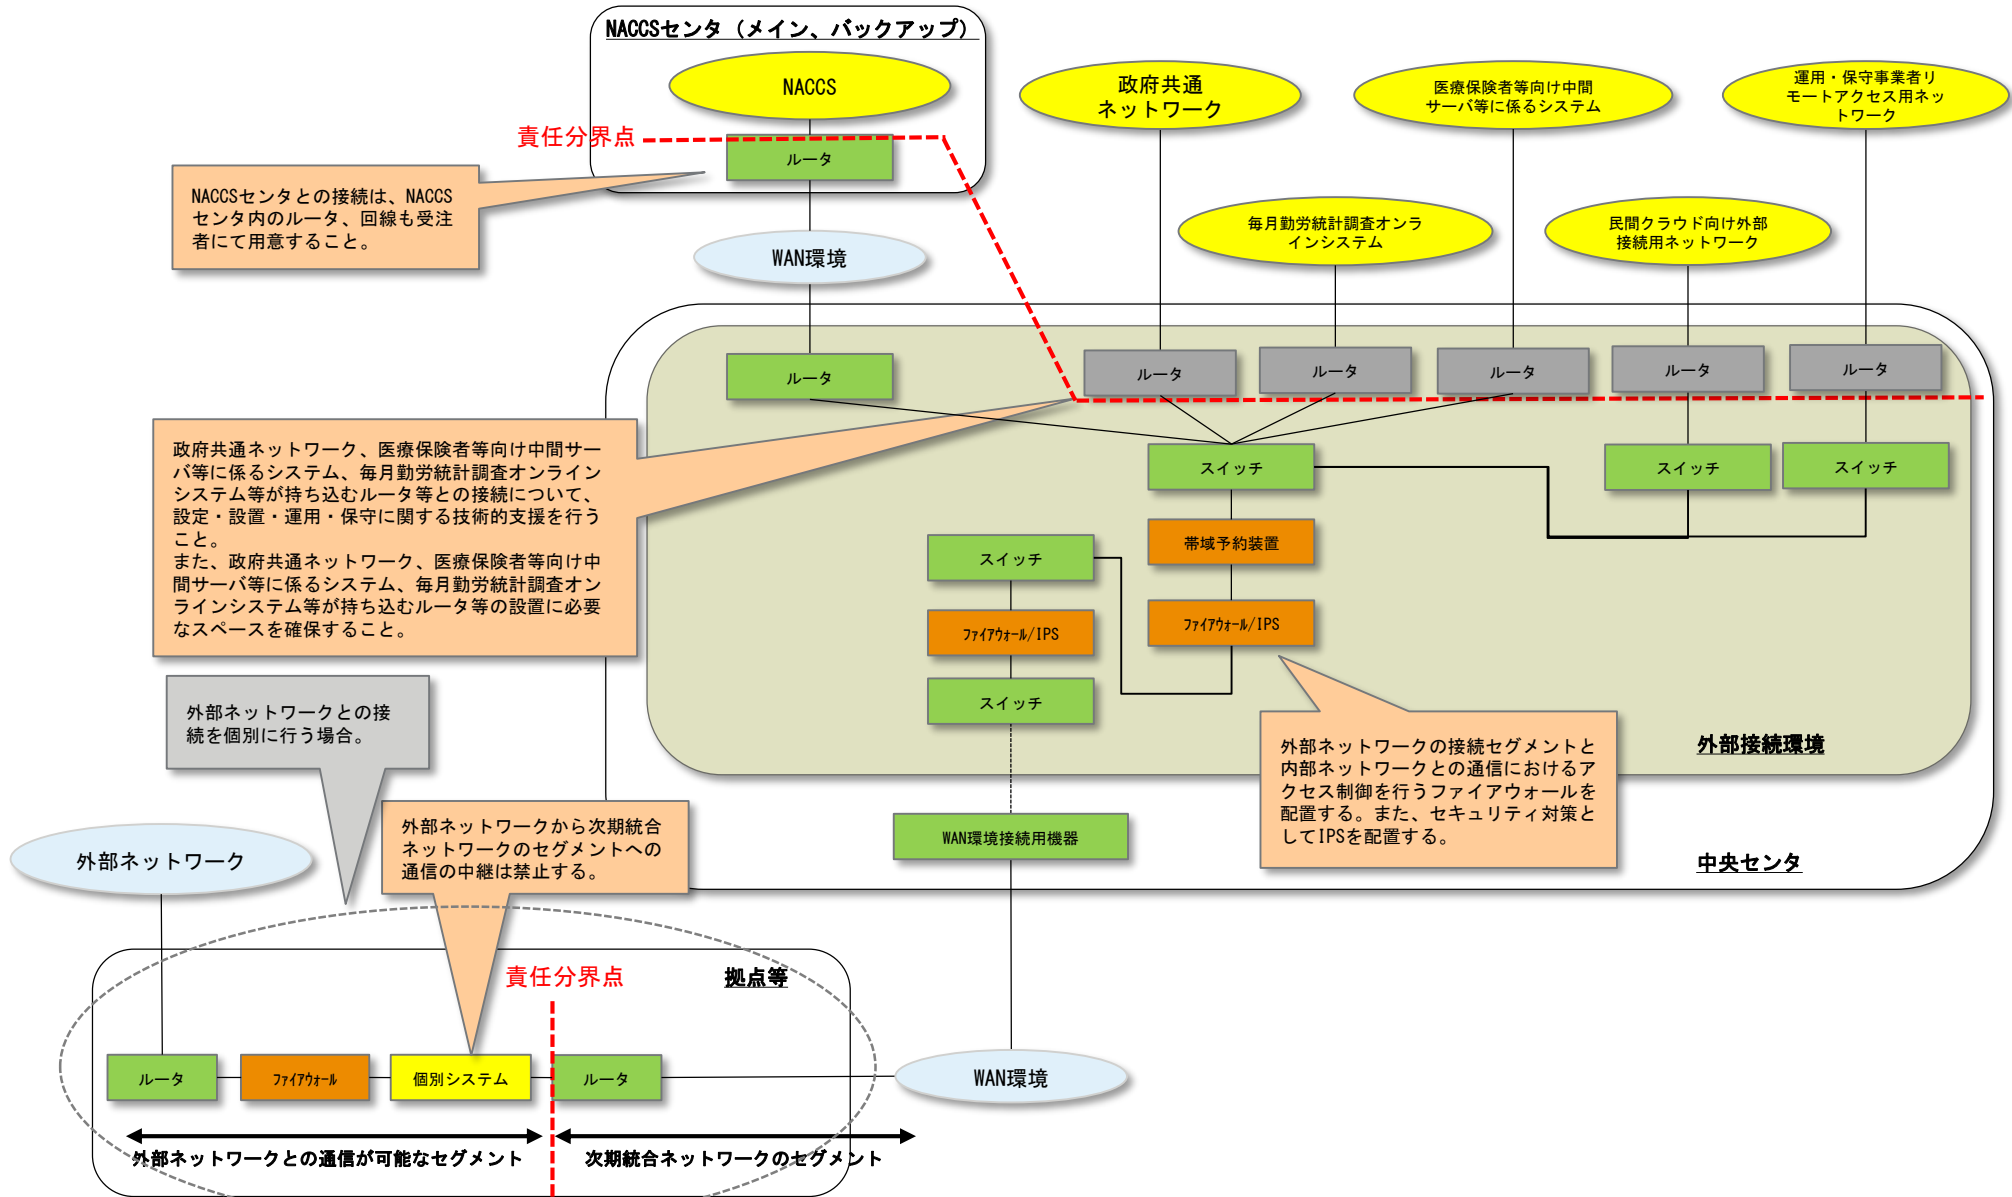

別紙9 補足資料 機能要件一覽

1-4 DNS機能の構成例

5-16 インターネット閲覧機能の構成例

14-7 正常稼働時のルーティングイメージ

14-8 主系回線障害発生時のルーティングイメージ

14-9 主系ルータ障害発生時のルーティングイメージ

14-10 主系ファイアウォール障害発生時のルーティングイメージ (センタ的拠点のみ)

14-11 「バックボーン回線」、「中継区間回線」、「アクセス回線」の位置付けについて

16-6 外部ネットワーク接続機能の構成例

20-5 電子メールの中継機能の構成例

21-9 運用保守リモート機能の構成例

22-7 テレワーク機能の構成例