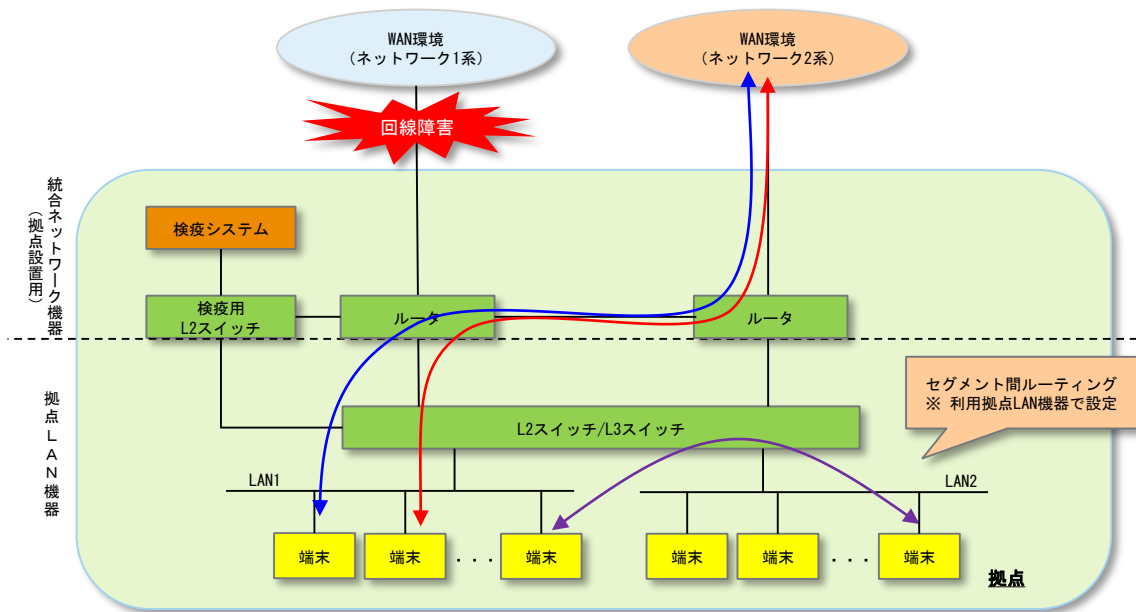

別紙9 補足資料 機能要件一覽

1-4 DNS機能の構成例

5-16 インターネット閲覧機能の構成例

14-7 正常稼働時のルーティングイメージ

14-8 主系回線障害発生時のルーティングイメージ

14-9 主系ルータ障害発生時のルーティングイメージ

14-10 主系ファイアウォール障害発生時のルーティングイメージ (センタ的拠点のみ)

14-11 「バックボーン回線」、「中継区間回線」、「アクセス回線」の位置付けについて

16-6 外部ネットワーク接続機能の構成例

20-5 電子メールの中継機能の構成例

21-9 運用保守リモート機能の構成例

22-7 テレワーク機能の構成例