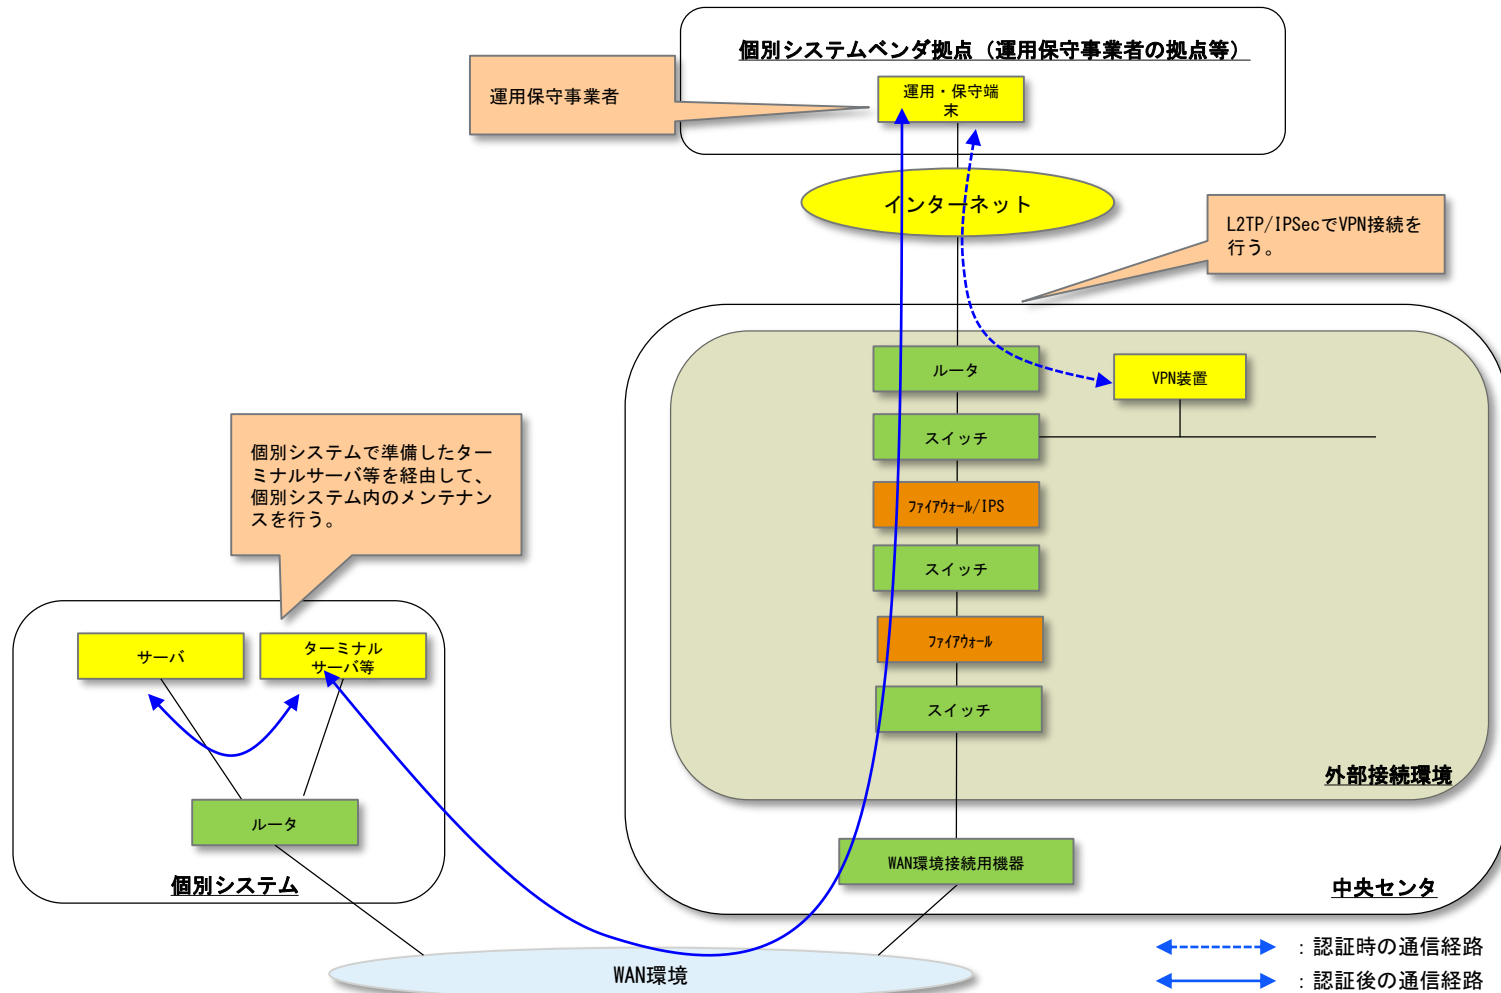

別紙9 補足資料 機能要件一覽

1-4 DNS機能の構成例

5-16 インターネット閲覧機能の構成例

14-7 正常稼働時のルーティングイメージ

14-8 主系回線障害発生時のルーティングイメージ

14-9 主系ルータ障害発生時のルーティングイメージ

14-10 主系ファイアウォール障害発生時のルーティングイメージ (センタ的拠点のみ)

14-11 「バックボーン回線」、「中継区間回線」、「アクセス回線」の位置付けについて

16-6 外部ネットワーク接続機能の構成例

20-5 電子メールの中継機能の構成例

21-9 運用保守リモート機能の構成例

22-7 テレワーク機能の構成例