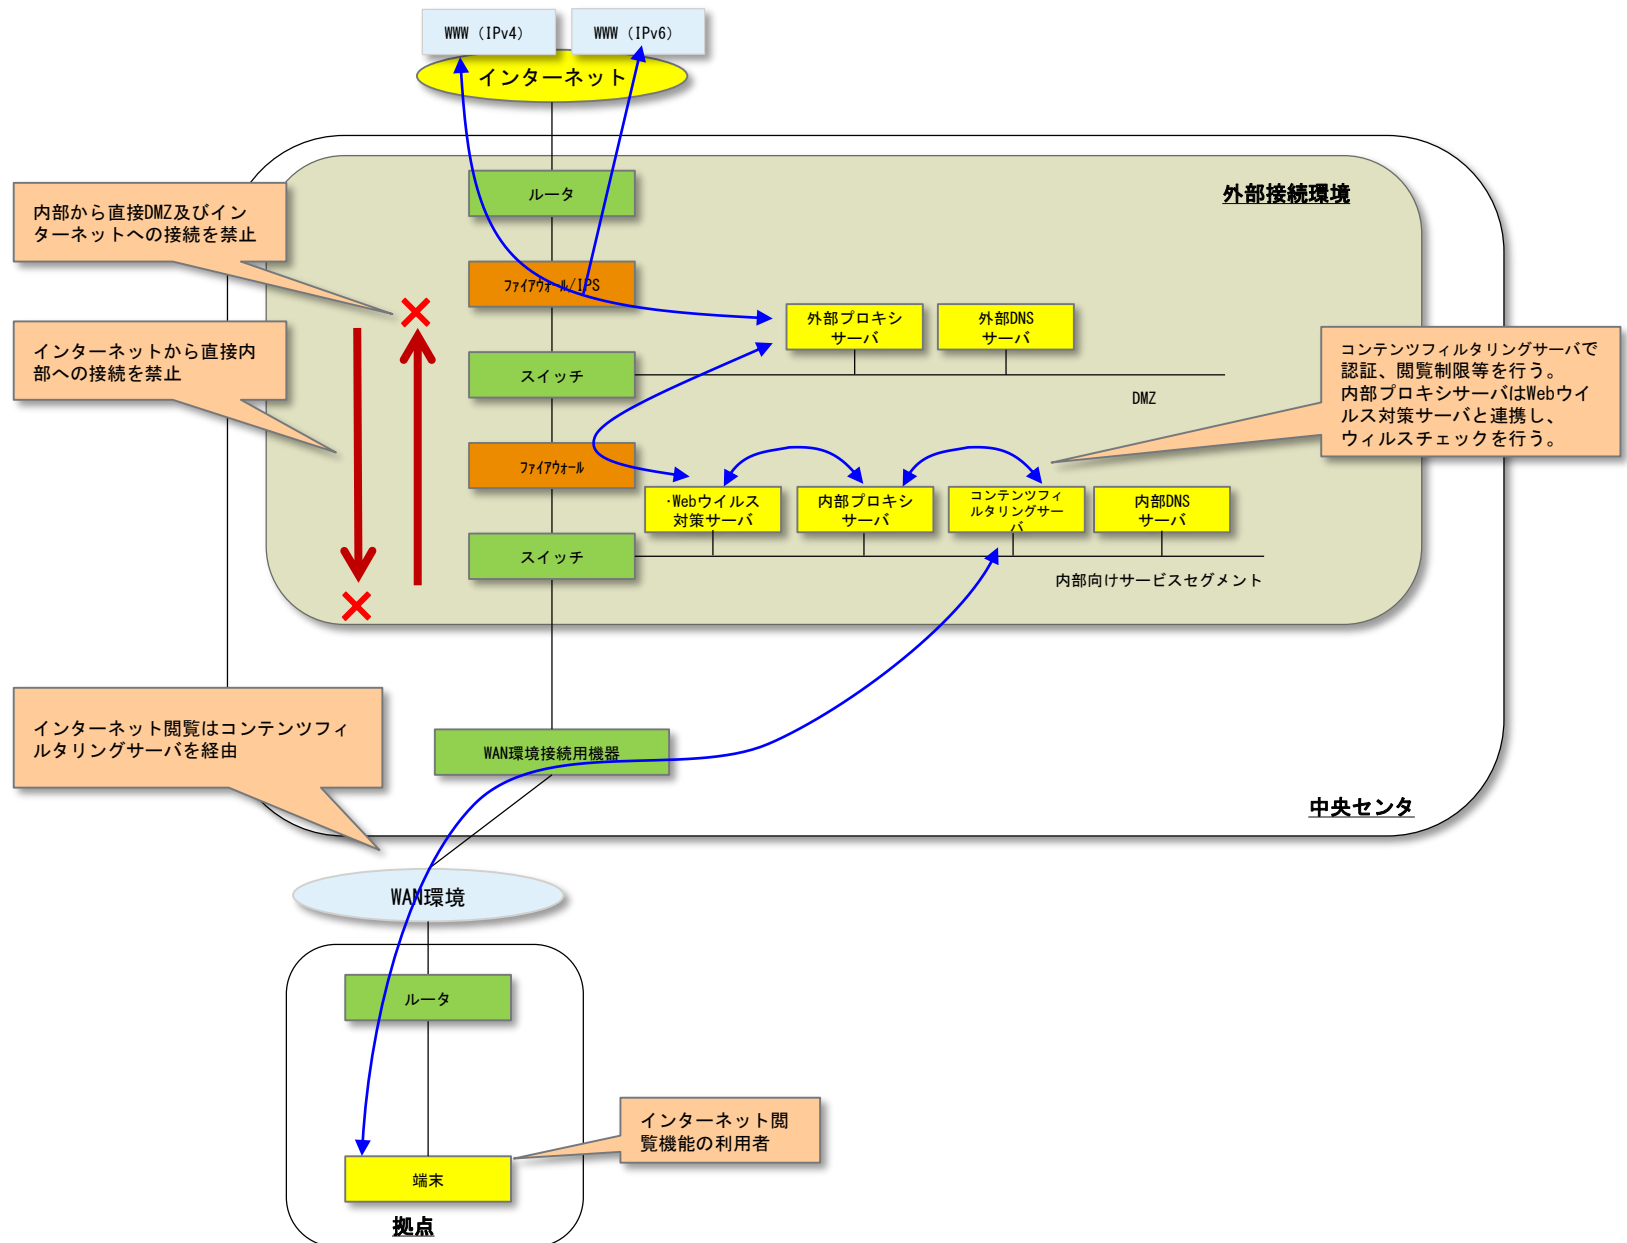

別紙9 補足資料 機能要件一覽

1-4 DNS機能の構成例

5-16 インターネット閲覧機能の構成例

14-7 正常稼働時のルーティングイメージ

14-8 主系回線障害発生時のルーティングイメージ

14-9 主系ルータ障害発生時のルーティングイメージ

14-10 主系ファイアウォール障害発生時のルーティングイメージ (センタ的拠点のみ)

14-11 「バックボーン回線」、「中継区間回線」、「アクセス回線」の位置付けについて

16-6 外部ネットワーク接続機能の構成例

20-5 電子メールの中継機能の構成例

21-9 運用保守リモート機能の構成例

22-7 テレワーク機能の構成例