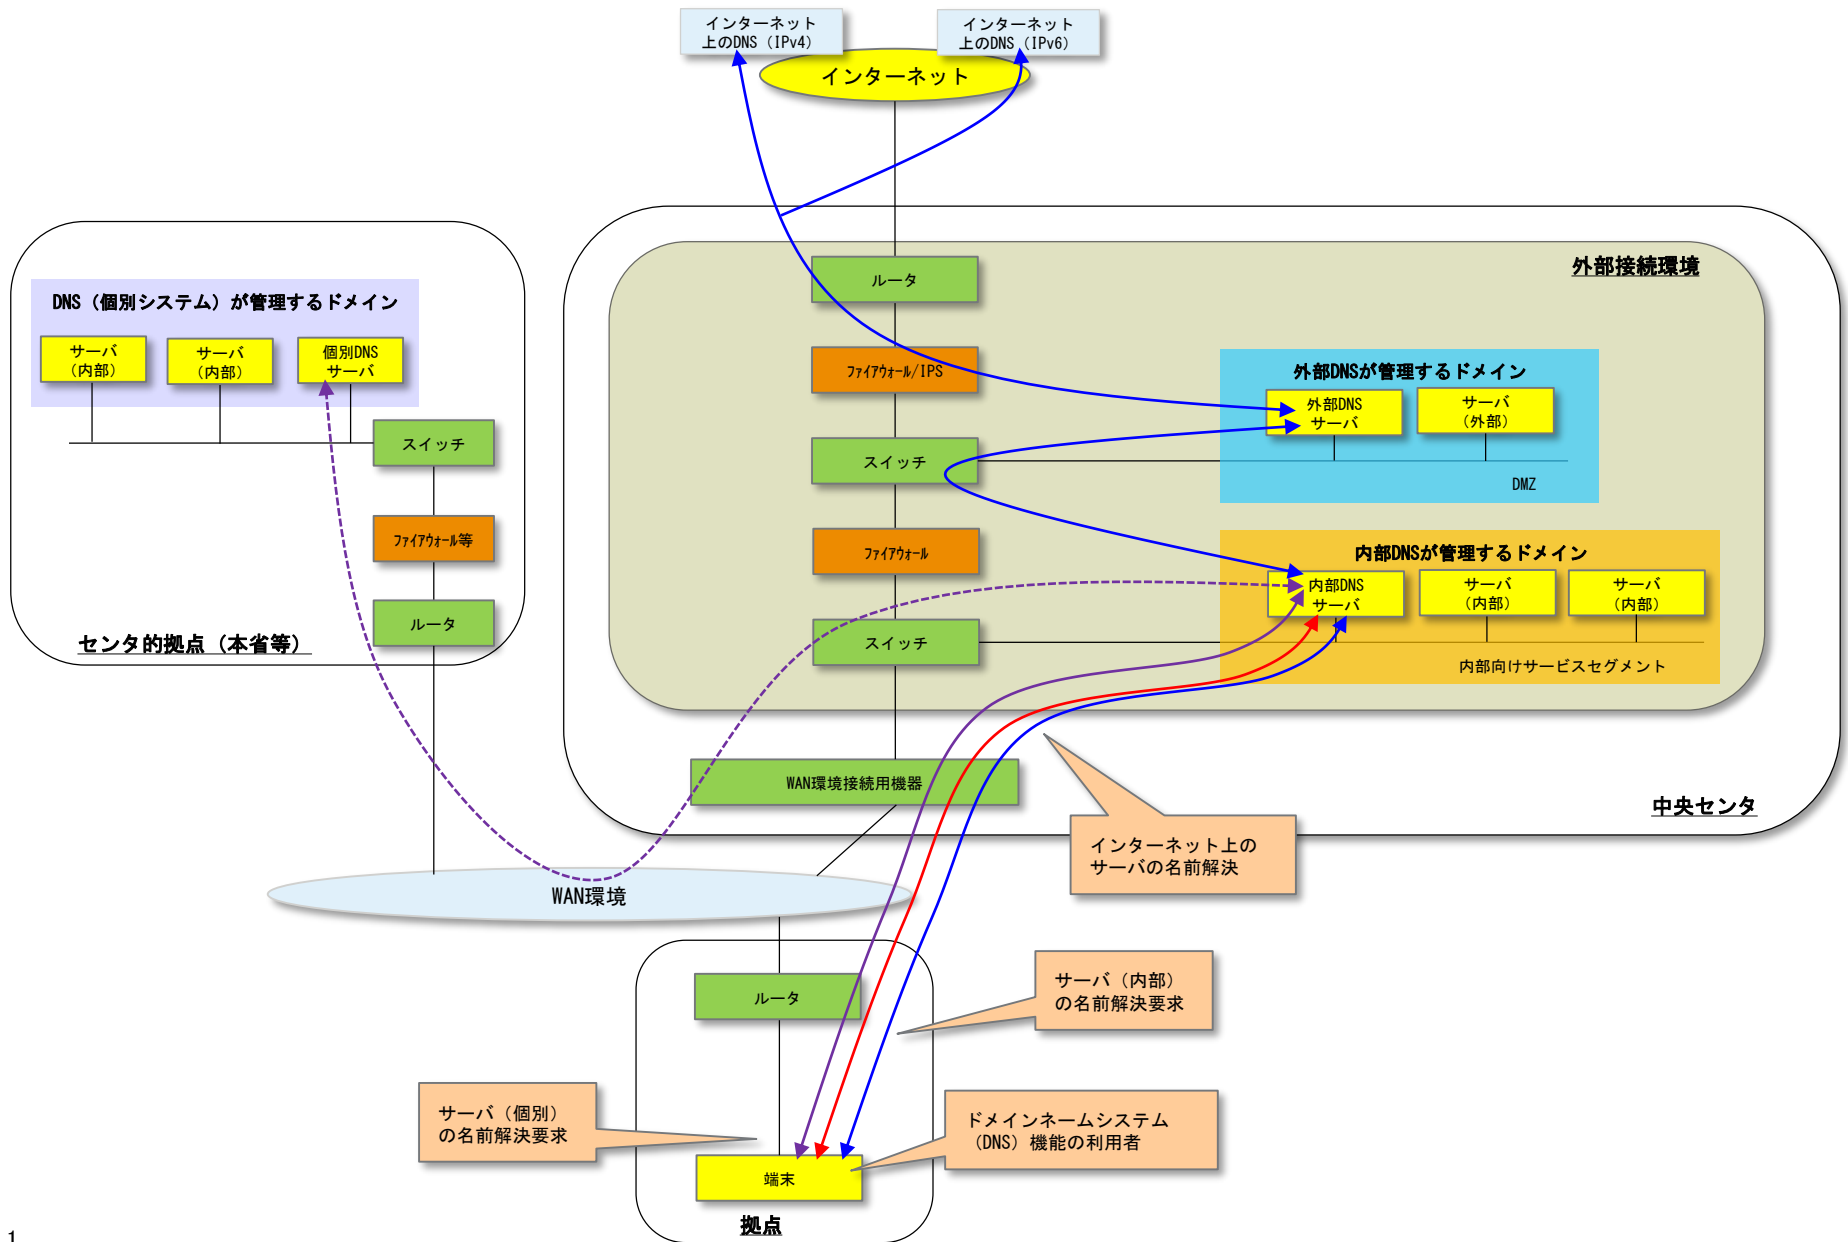

別紙9 補足資料 機能要件一覽

1-4 DNS機能の構成例

5-16 インターネット閲覧機能の構成例

14-7 正常稼働時のルーティングイメージ

14-8 主系回線障害発生時のルーティングイメージ

14-9 主系ルータ障害発生時のルーティングイメージ

14-10 主系ファイアウォール障害発生時のルーティングイメージ (センタ的拠点のみ)

14-11 「バックボーン回線」、「中継区間回線」、「アクセス回線」の位置付けについて

16-6 外部ネットワーク接続機能の構成例

20-5 電子メールの中継機能の構成例

21-9 運用保守リモート機能の構成例

22-7 テレワーク機能の構成例