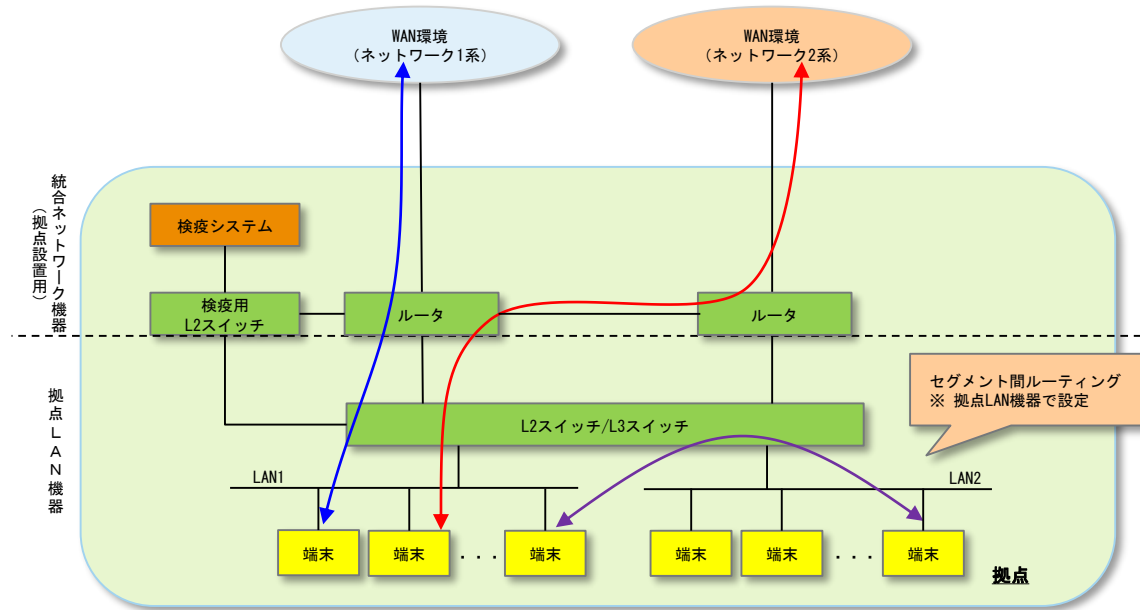

別紙9 補足資料 機能要件一覽

1-4 DNS機能の構成例

5-16 インターネット閲覧機能の構成例

14-7 正常稼働時のルーティングイメージ

14-8 主系回線障害発生時のルーティングイメージ

14-9 主系ルータ障害発生時のルーティングイメージ

14-10 主系ファイアウォール障害発生時のルーティングイメージ (センタ的拠点のみ)

14-11 「バックボーン回線」、「中継区間回線」、「アクセス回線」の位置付けについて

16-6 外部ネットワーク接続機能の構成例

20-5 電子メールの中継機能の構成例

21-9 運用保守リモート機能の構成例

22-7 テレワーク機能の構成例