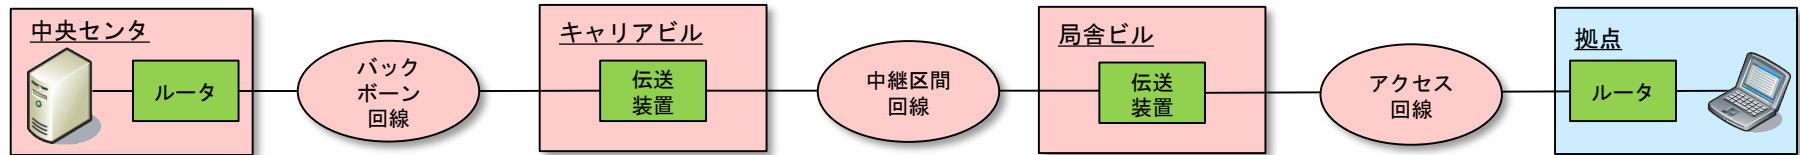

別紙9 補足資料 機能要件一覽

1-4 DNS機能の構成例

5-16 インターネット閲覧機能の構成例

14-7 正常稼働時のルーティングイメージ

14-8 主系回線障害発生時のルーティングイメージ

14-9 主系ルータ障害発生時のルーティングイメージ

14-10 主系ファイアウォール障害発生時のルーティングイメージ (センタ的拠点のみ)

14-11 「バックボーン回線」、「中継区間回線」、「アクセス回線」の位置付けについて