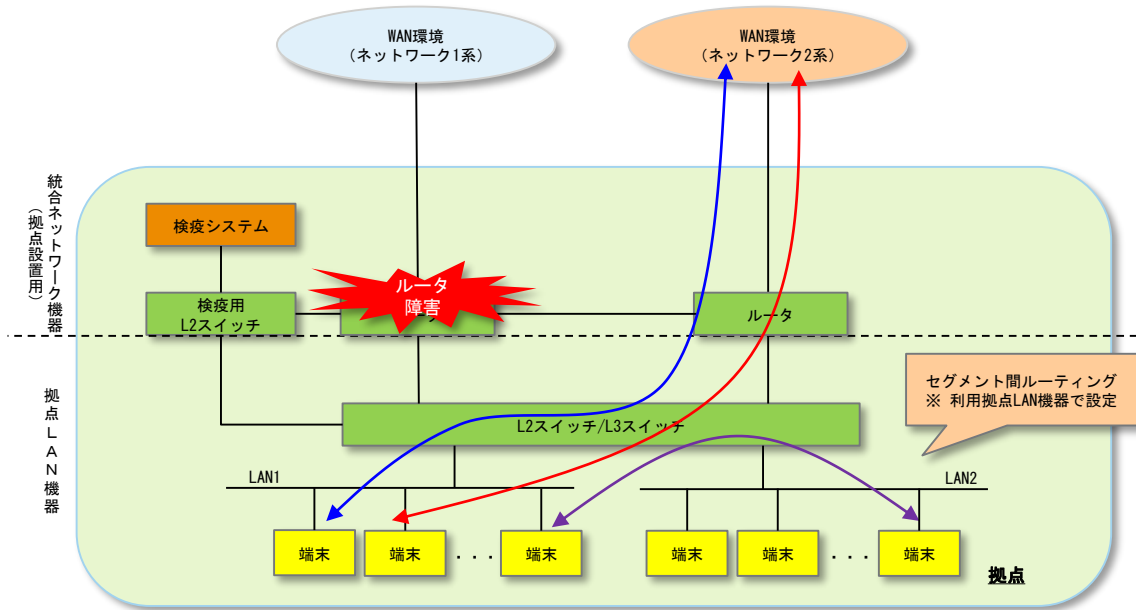

別紙9 補足資料 機能要件一覽

1-4 DNS機能の構成例

5-16 インターネット閲覧機能の構成例

14-7 正常稼働時のルーティングイメージ

14-8 主系回線障害発生時のルーティングイメージ

14-9 主系ルータ障害発生時のルーティングイメージ

14-10 主系ファイアウォール障害発生時のルーティングイメージ (センタ的拠点のみ)

14-11 「バックボーン回線」、「中継区間回線」、「アクセス回線」の位置付けについて

16-6 外部ネットワーク接続機能の構成例

20-5 電子メールの中継機能の構成例

21-9 運用保守リモート機能の構成例

22-7 テレワーク機能の構成例