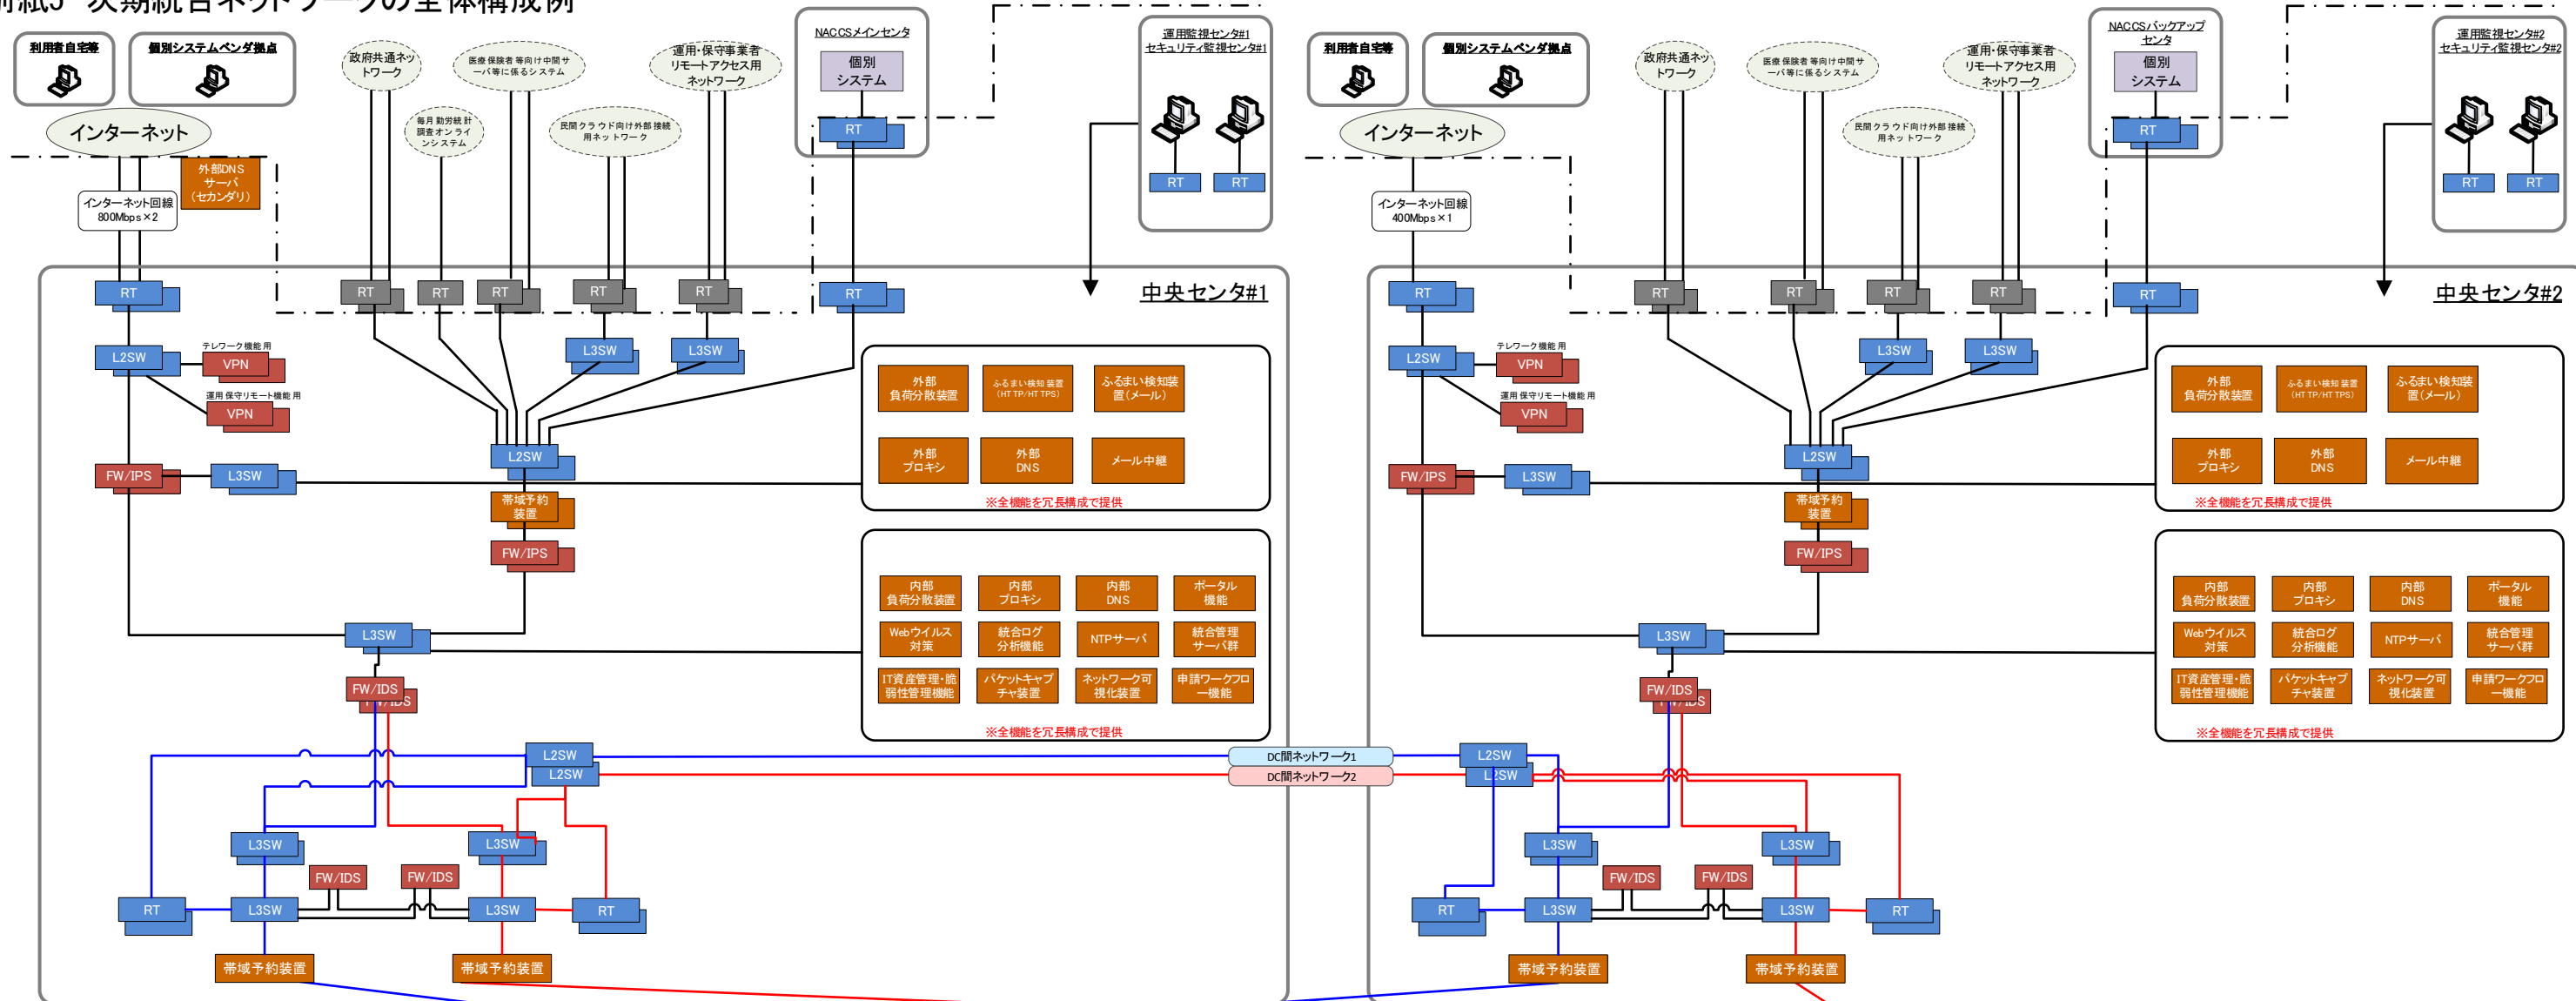

別紙5 次期統合ネットワークの全体構成例

凡例

RT	: ルータ	FW/IPS	: ファイアウォール/IPS	RT	: 調達外ルータ	—	: ネットワーク1系通信	- - -	: 責任分界点
L3SW	: レイヤ3スイッチ	FW/IDS	: ファイアウォール/IDS	検査	: 検査装置	—	: ネットワーク2系通信	: モバイル回線
L2SW	: レイヤ2スイッチ	VPN	: VPN装置						

ネットワーク1系
拠点内LAN
ネットワーク2系
外部ネットワーク