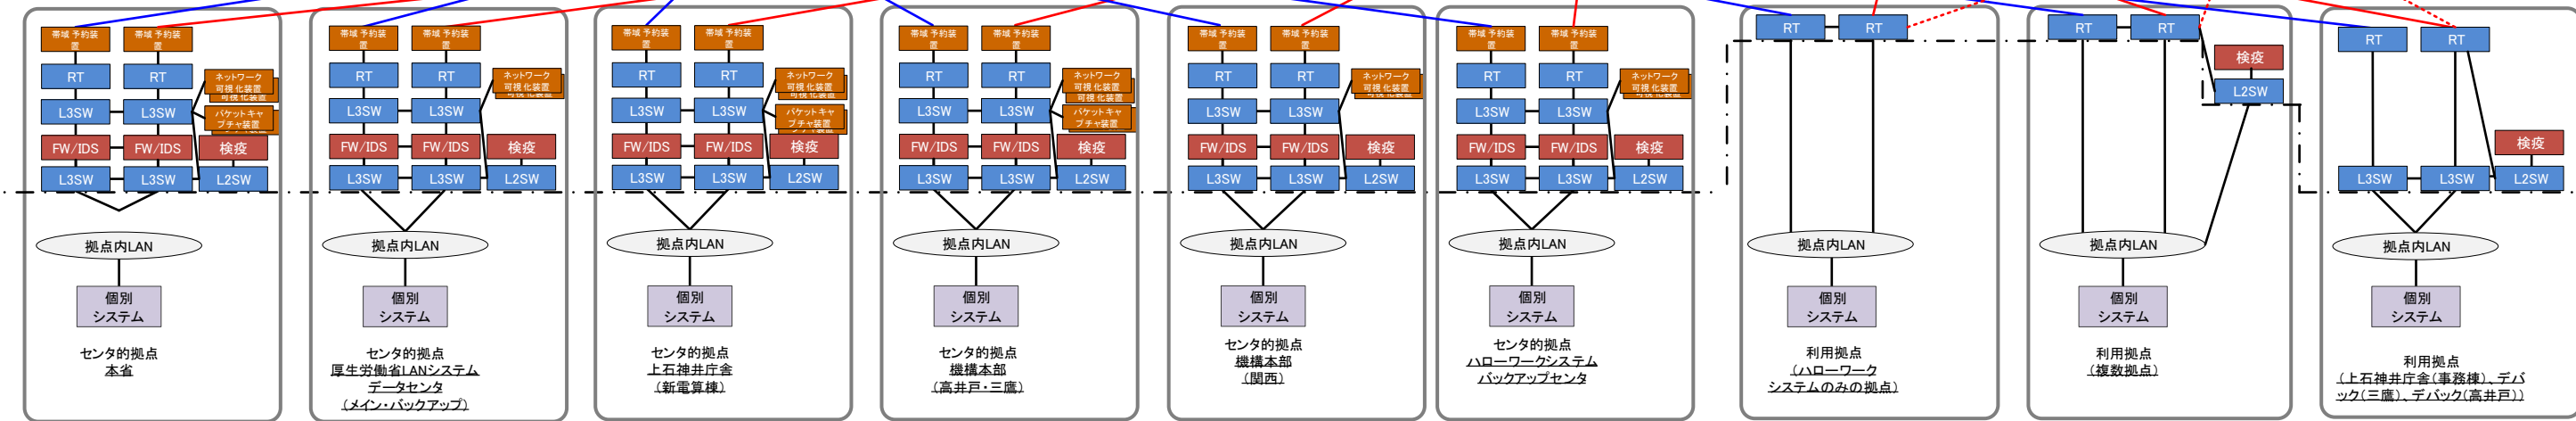

別紙5 次期統合ネットワークの全体構成例

凡例

RT	: ルータ	FW/IPS	: ファイアウォール/IPS	RT	: 調達外ルータ	—	: ネットワーク1系通信	- - -	: 責任分界点
L3SW	: レイヤ3スイッチ	FW/IDS	: ファイアウォール/IDS	検査	: 検査装置	—	: ネットワーク2系通信	: モバイル回線
L2SW	: レイヤ2スイッチ	VPN	: VPN装置						

ネットワーク1系
拠点内LAN
ネットワーク2系
外部ネットワーク