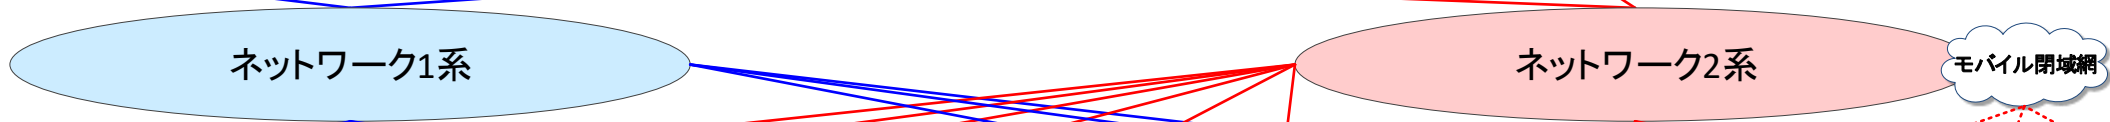

別紙5 次期統合ネットワークの全体構成例

凡例

RT	: ルータ	FW/IPS	: ファイアウォール/IPS	RT	: 調達外ルータ	—	: ネットワーク1系通信	- - -	: 責任分界点
L3SW	: レイヤ3スイッチ	FW/IDS	: ファイアウォール/IDS	検査	: 検査装置	—	: ネットワーク2系通信	: モバイル回線
L2SW	: レイヤ2スイッチ	VPN	: VPN装置						

ネットワーク1系
拠点内LAN
ネットワーク2系
外部ネットワーク