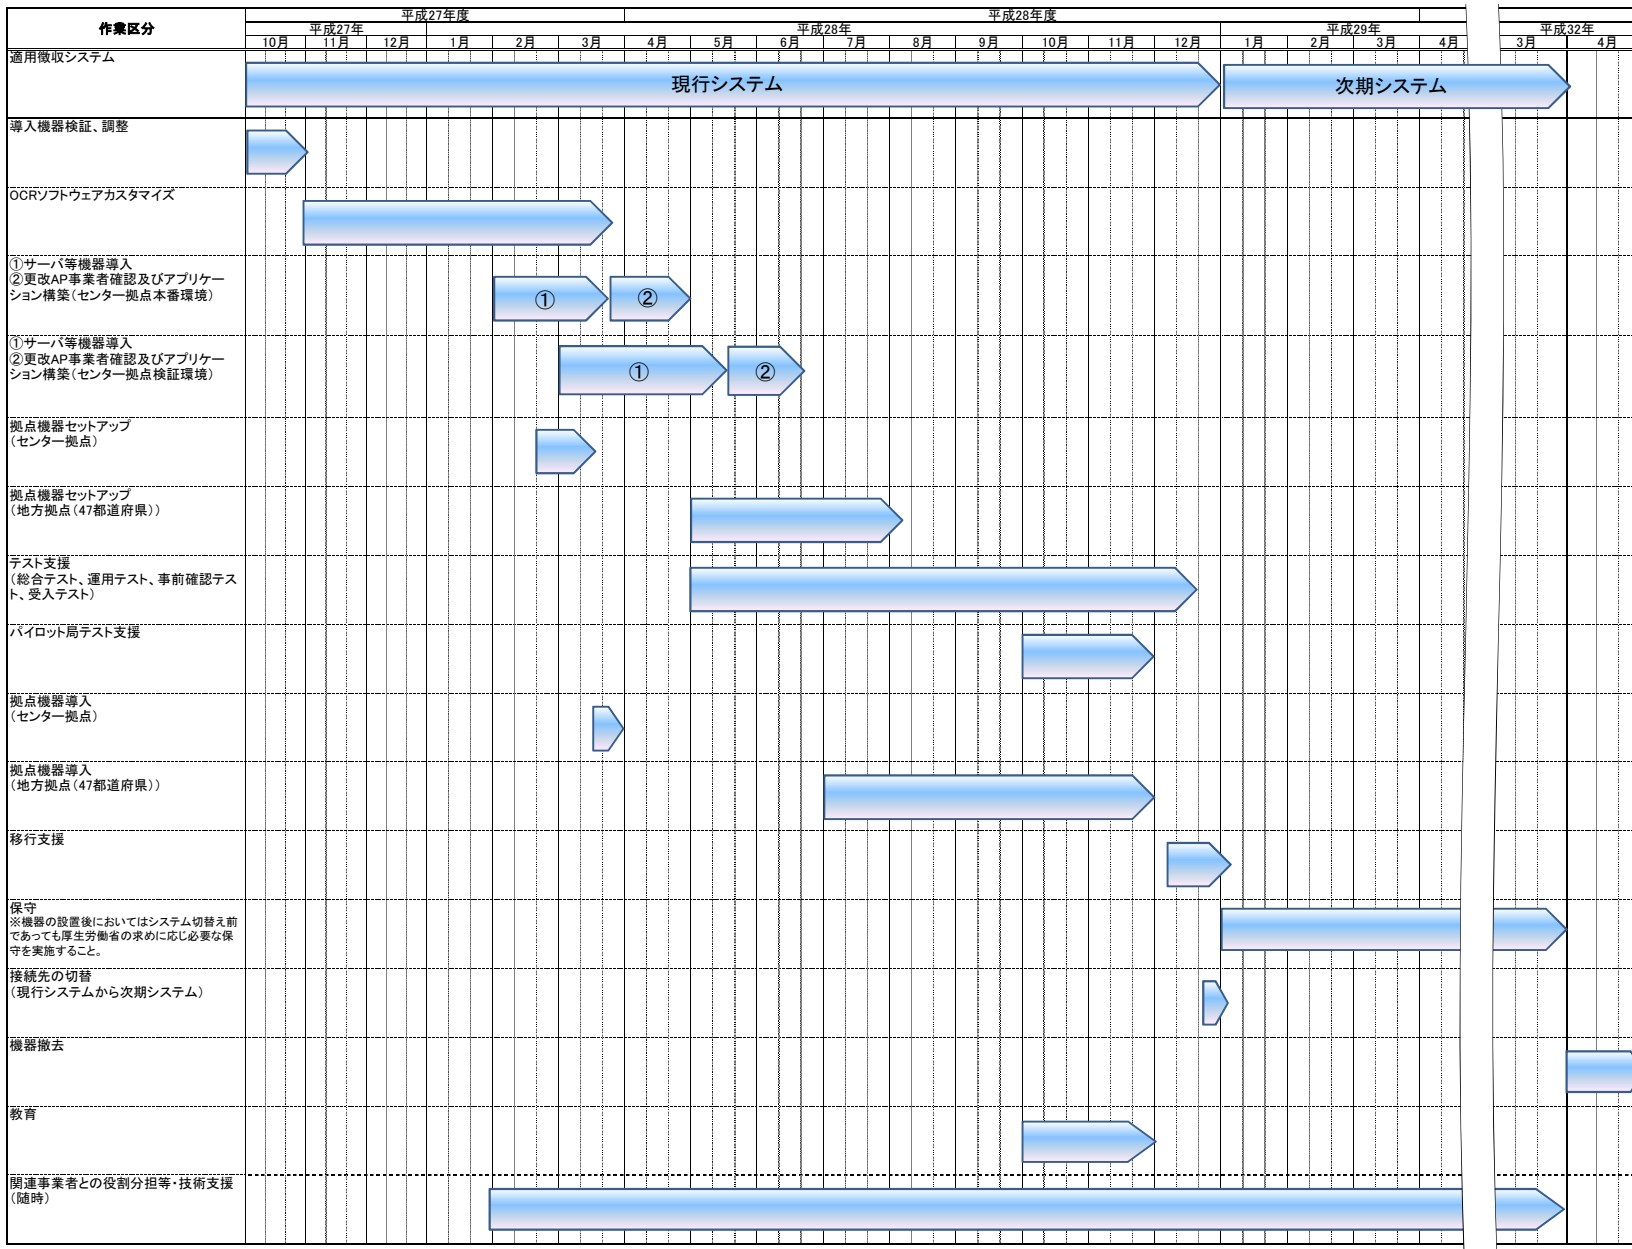

【別紙7】 作業スケジュール(拠点機器その3)

(注)現時点での予定であり、今後、変更する可能性がある。