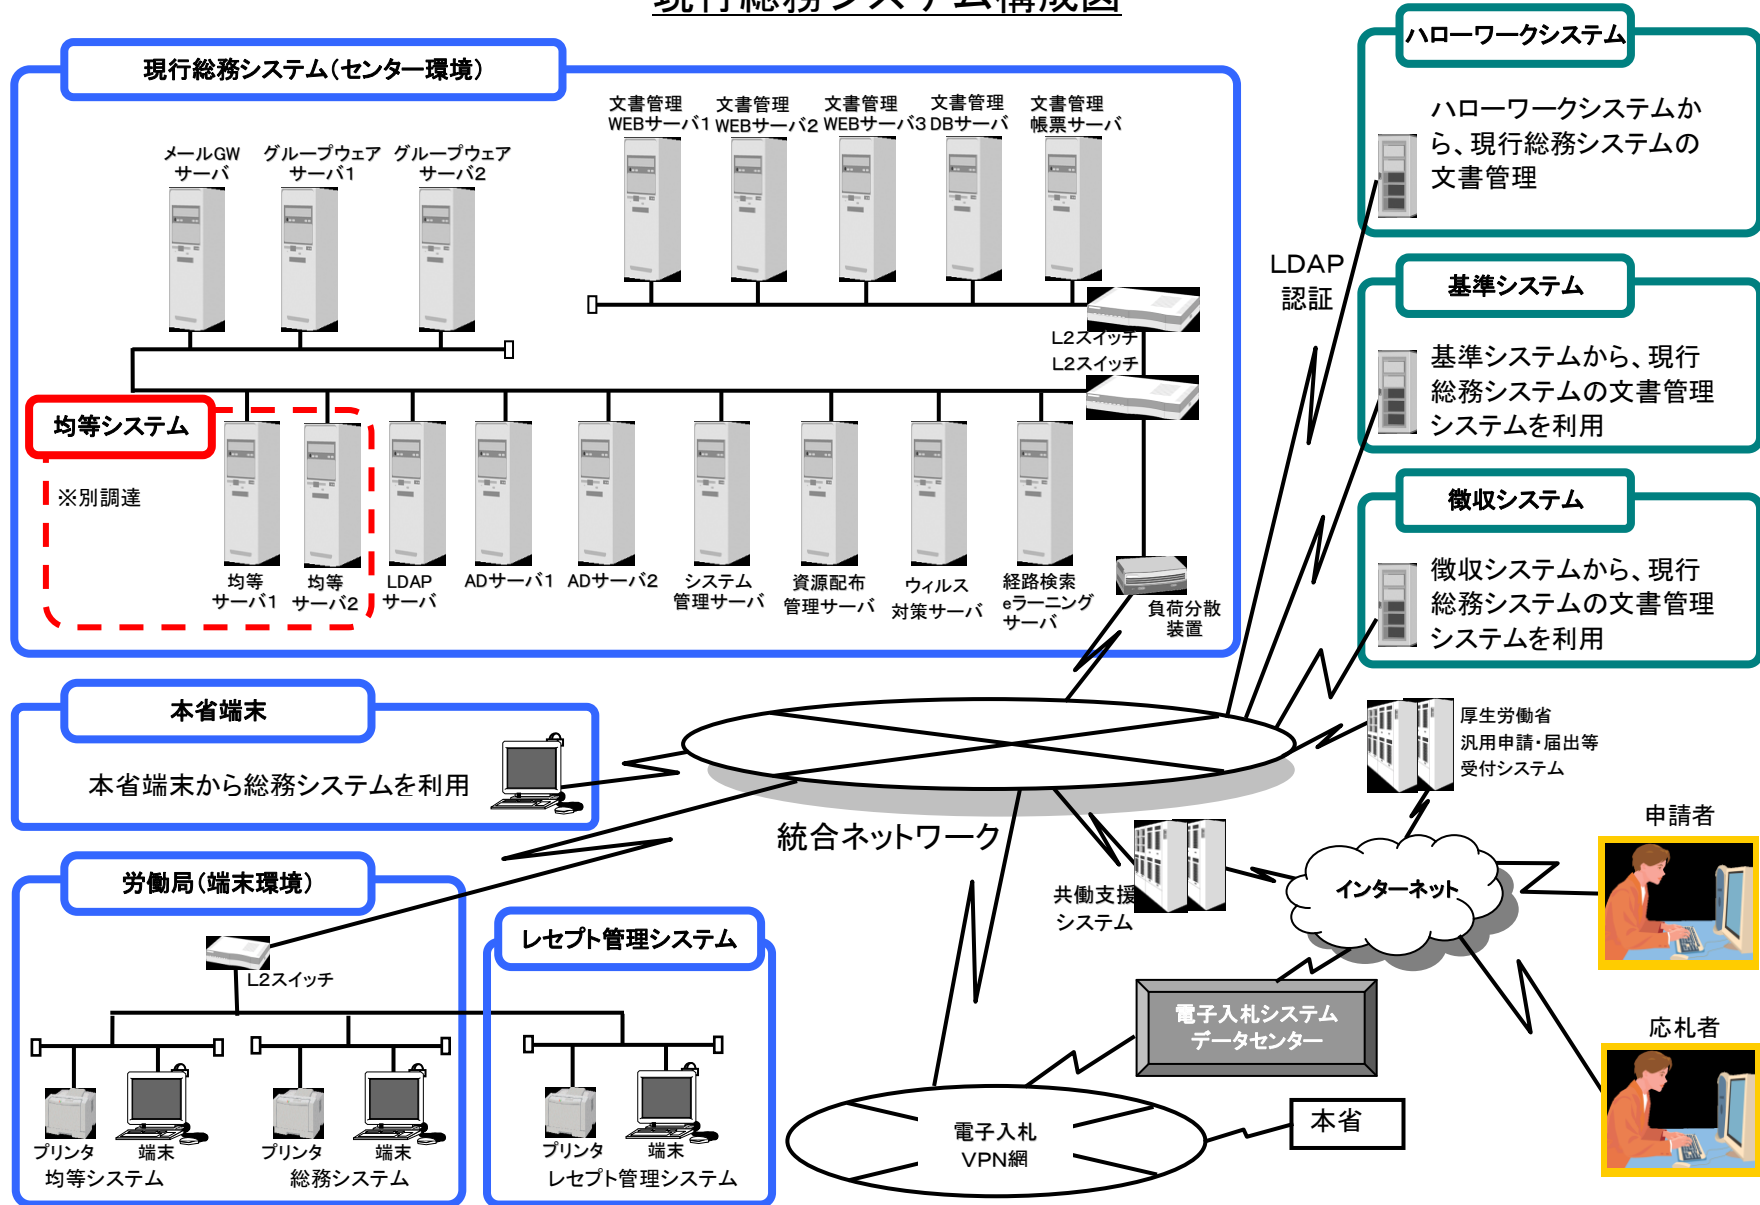

(別紙1)

現行総務システム構成図

ハードウェア及びソフトウェア一覧

(1) 現行の総務システムとして使用しているハードウェア及びソフトウェアについて以下に示す。

装置名			ソフトウェア
グループウェア サーバ	機種名	PRIMERGY RX300 S3	<ul style="list-style-type: none"> • TeamWARE Office 200X V2.0 • Systemwalker Centric Manager Standard Edition (エージェント用) V13 • Systemwalker Live Help • PowerChute Network Shutdown v2.2.1 • BrightStor ARCserve Backup r11.5 Universal Client Agent for Windows - Japanese • BrightStor ARCserve Backup r11.5 for Windows Agent for OpenFiles
	台数	2	
	OS	Windows Server 2003 R2	
	CPU	3.0GHz × 2	
	メモリ	4GB	
	HDD	300GB × 6 RAID 5 (実効容量 1200GB)	
文書管理 DB サーバ	機種名	PRIMERGY RX300 S3	<ul style="list-style-type: none"> • Systemwalker Centric Manager Standard Edition(エージェント用) V13 • Systemwalker Live Help • PowerChute Network Shutdown v2.2.1 • BrightStor ARCserve Backup r11.5 Universal Client Agent for Windows - Japanese • BrightStor ARCserve Backup r11.5 for Windows Agent for OpenFiles • BrightStor ARCserve Backup r11.5 for Windows Agent for Oracle - Japanese • Oracle Database 10g Release 2 (10.2.0) for Microsoft Windows (32-bit)
	台数	1	
	OS	Windows Server 2003 R2	
	CPU	3.0GHz × 1	
	メモリ	4GB	
	HDD	300GB × 6 RAID 5 (実効容量 1200GB)	
文書管理 WEB サーバ	機種名	PRIMERGY RX200 S3	<ul style="list-style-type: none"> • Systemwalker Centric Manager Standard Edition(エージェント用) V13 • Systemwalker Live Help • PowerChute Network Shutdown v2.2.1 • Interstage Application Server Standard-J Edition V9 • Interstage List Creator Connector V9 • 総合文書管理 文書管理 • 総合文書管理 稟議決裁 • 総合文書管理 組織編成
	台数	3	
	OS	Windows Server 2003 R2	
	CPU	3.0GHz × 2	
	メモリ	4GB	
	HDD	147GB × 2 RAID 1 (実効容量 147GB)	
文書管理帳票 サーバ	機種名	PRIMERGY RX200 S3	<ul style="list-style-type: none"> • Systemwalker Centric Manager Standard Edition(エージェント用) V13 • Systemwalker Live Help
	台数	1	