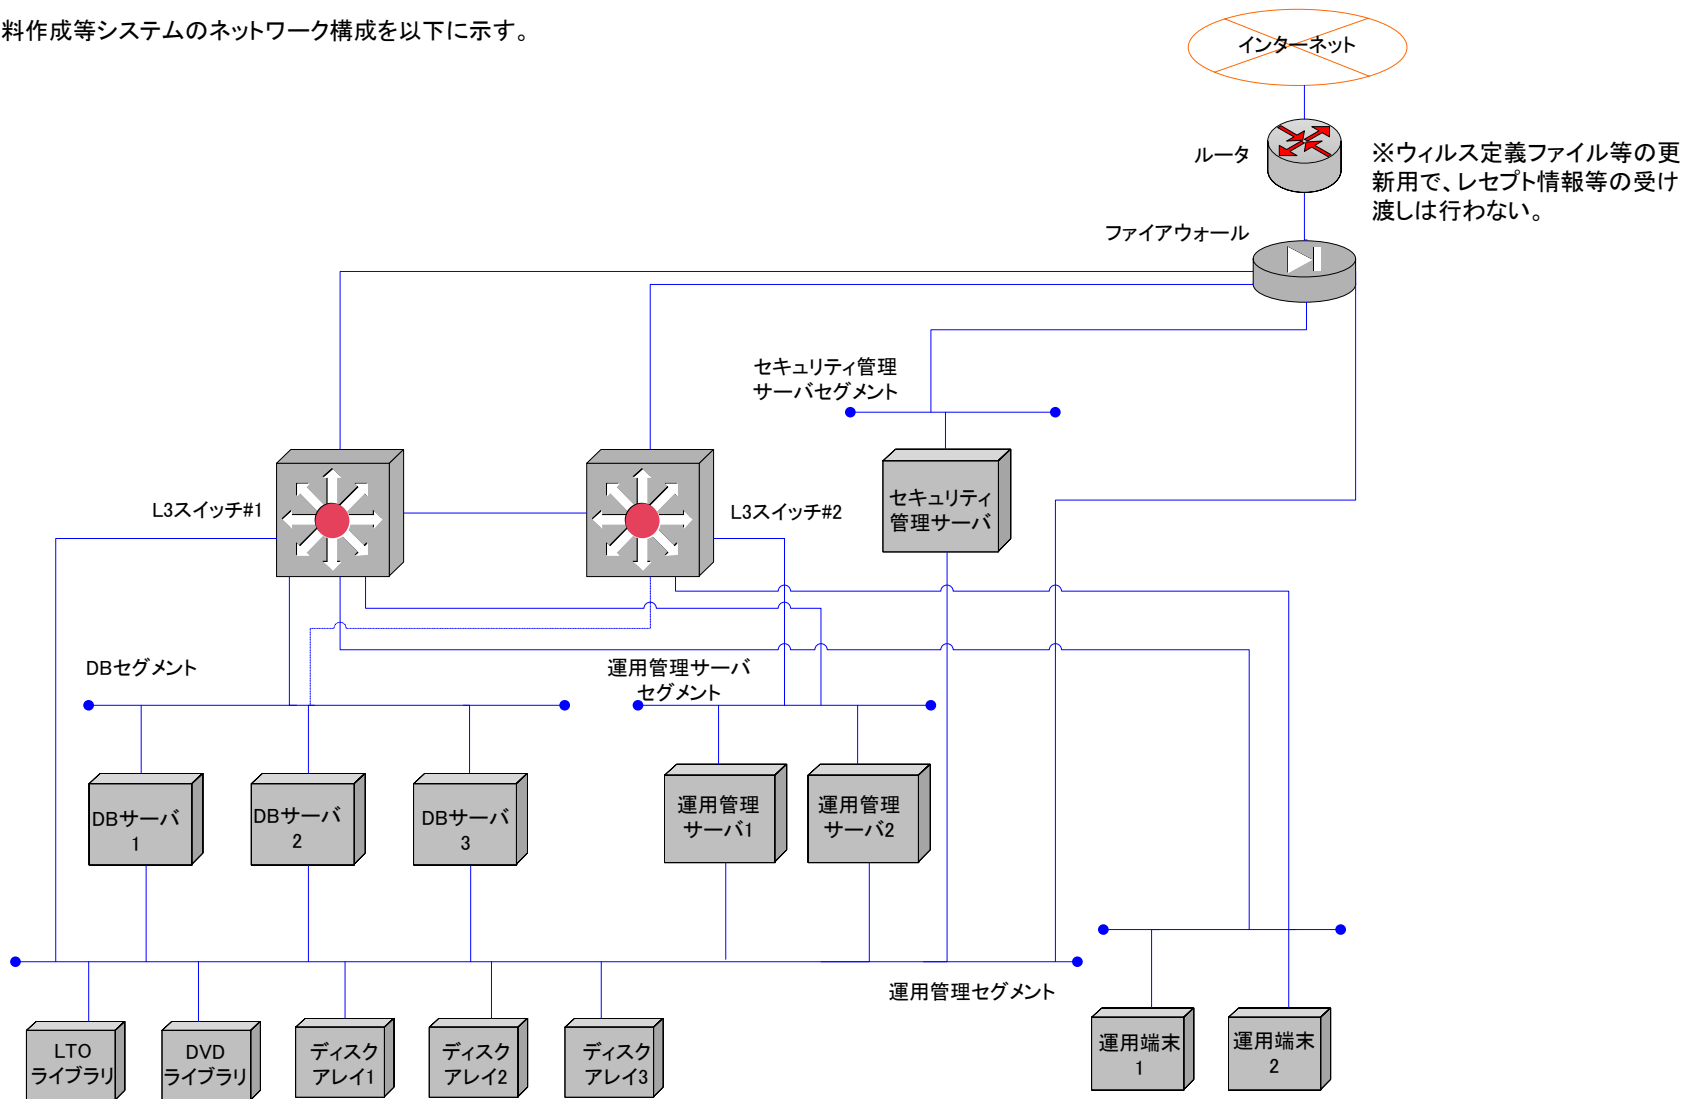

ネットワーク構成図

取込・定型資料作成等システムのネットワーク構成を以下に示す。

※論理構成図であるため、L2スイッチハブは省略する。