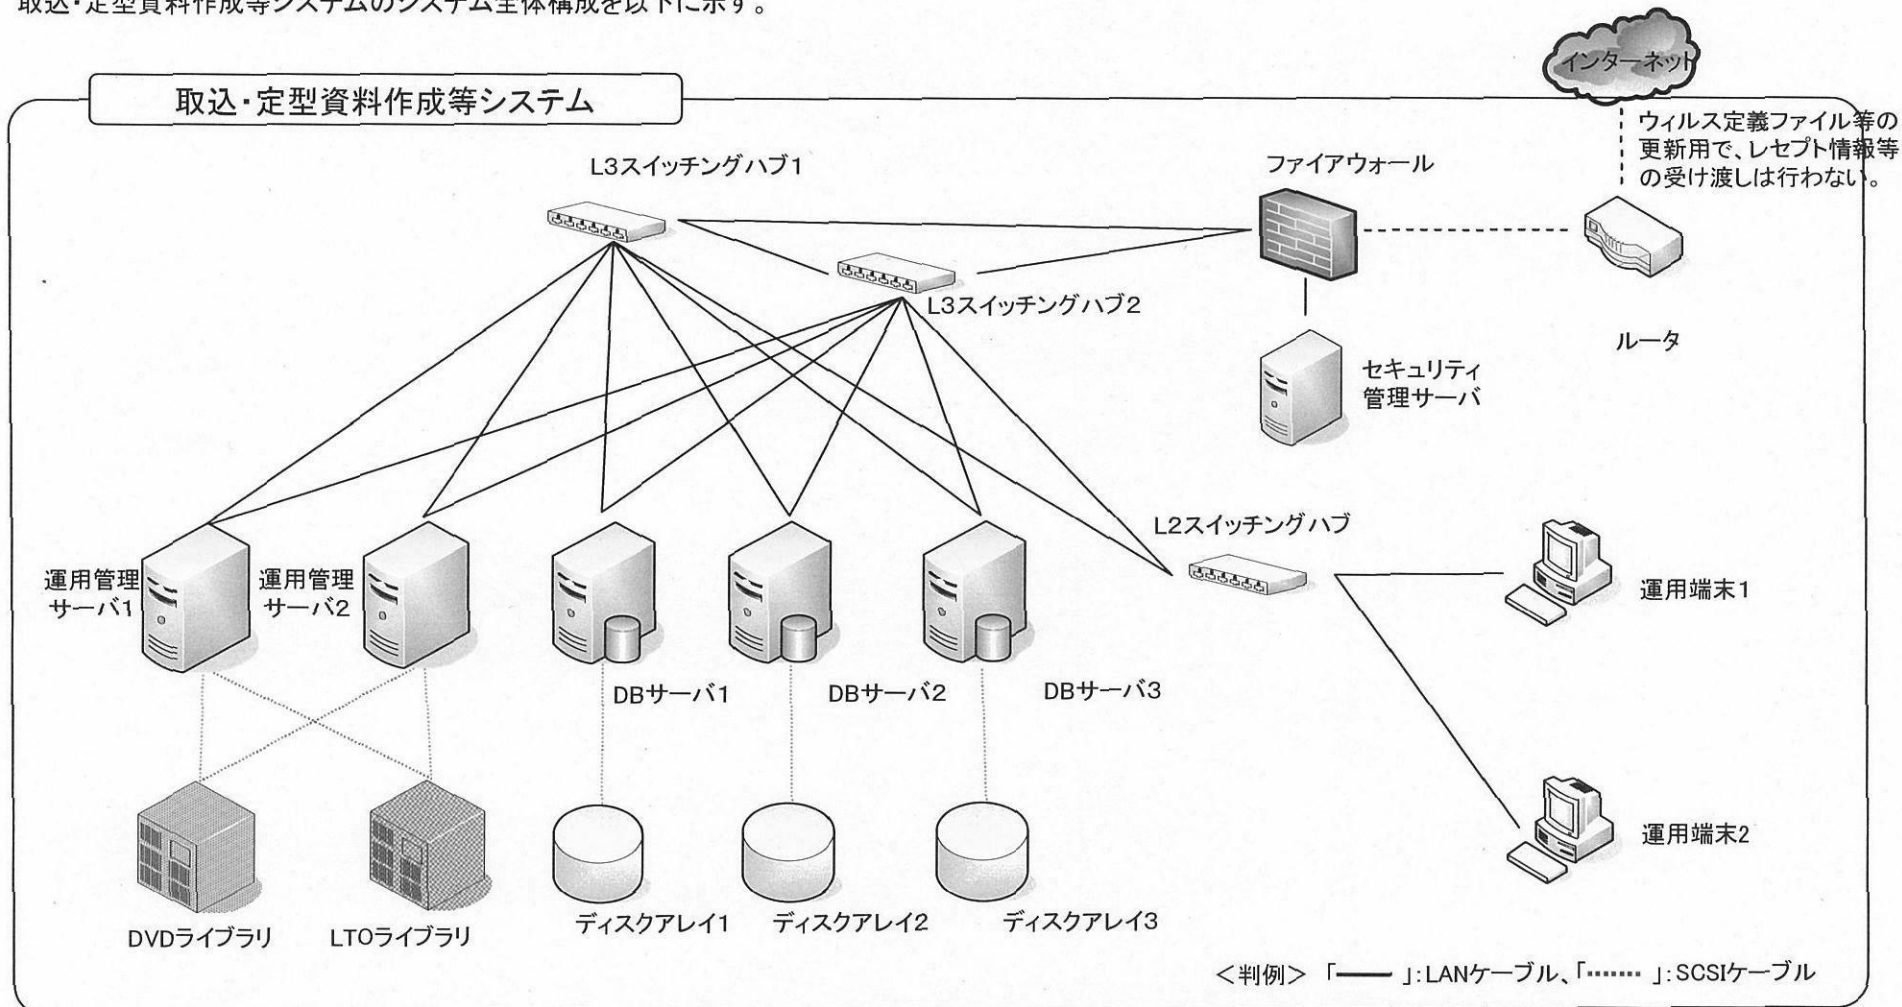

【別紙3 システム構成図】

1. システム構成図

取込・定型資料作成等システムのシステム全体構成を以下に示す。

※周辺機器(LTO/DVDライブラリ、ディスクアレイ、スイッチングハブ、ファイアウォール)は、運用管理サーバへ障害検知が可能となる構成とする。