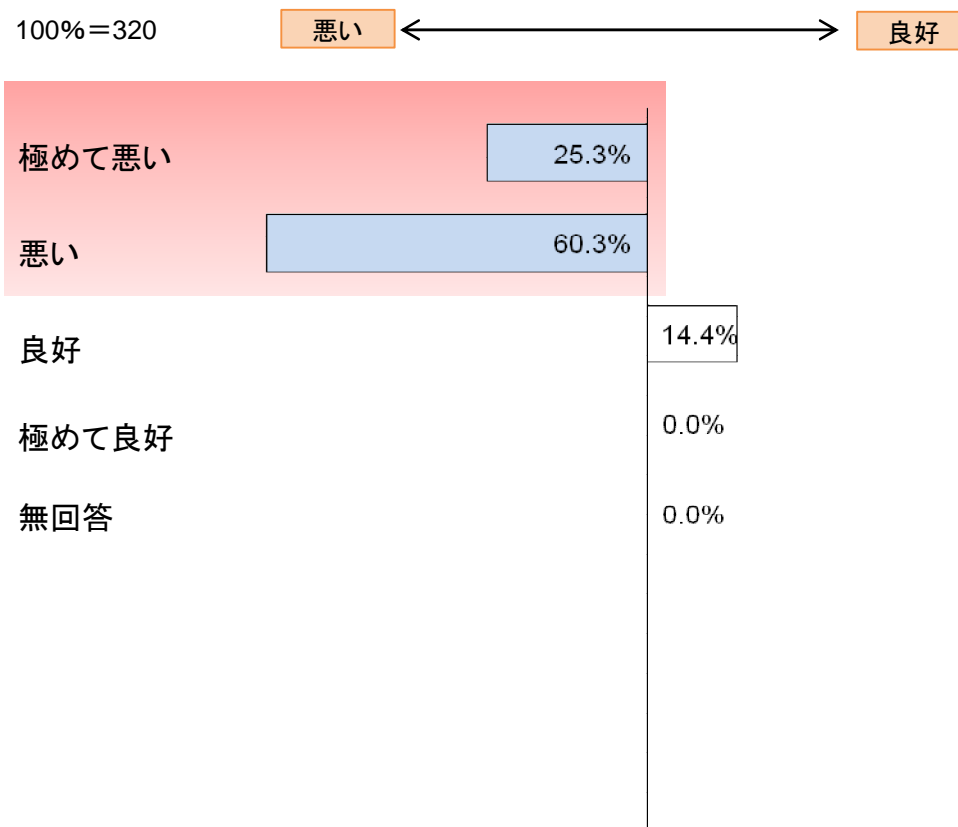

約85%が、看護師求人の反応が極めて悪いもしくは悪いと回答している

看護師求人の反応

医療法人

全体回答	
極めて悪い	22.1%
悪い	60.8%
良好	16.5%
極めて良好	0.0%
無回答	0.5%