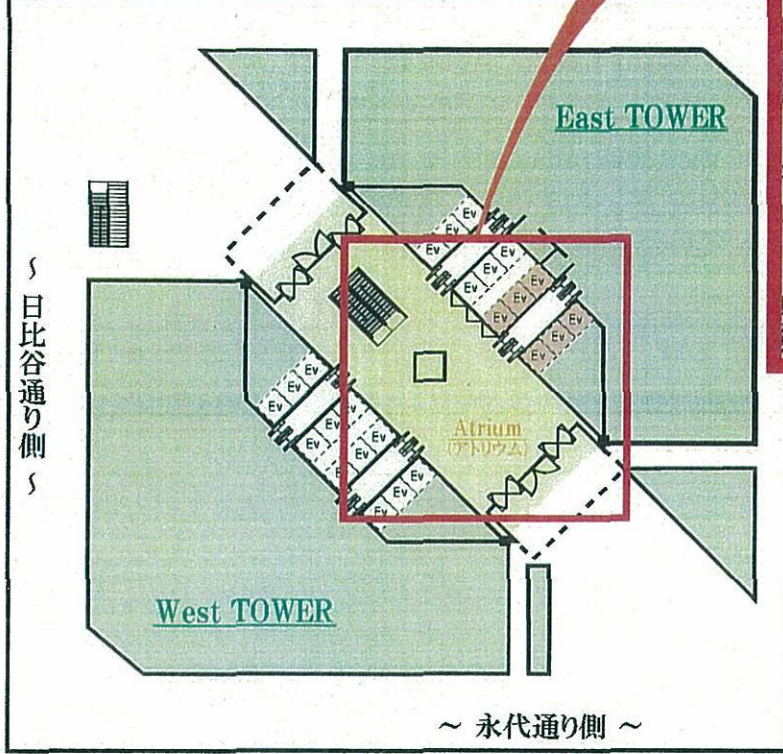

<<大手町ファーストスクエアビル 1F図面>>

低層階専用
エレベーター

セキュリティゲート
(案内係)

総合受付①
(9:00~17:00)

総合受付② * 9:30以降の来場にご協力下さい。