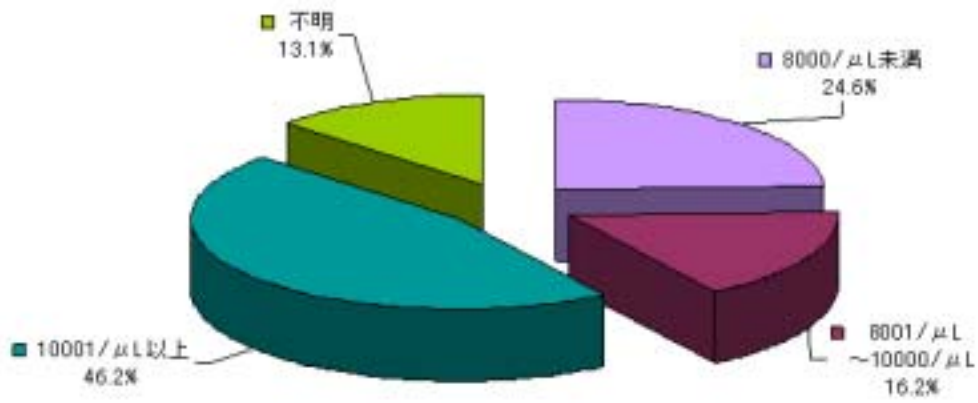

PRSP罹患患者数の白血球数分布

その他

その他感染症患者数の白血球数分布

その他罹患患者数の白血球数分布

表 1 1. 感染症及び罹患患者のCRP値分布

CRP値	感染患者数	罹患患者数	MRSA感染患者数	MRSA罹患患者数	PRSP感染患者数	PRSP罹患患者数	その他の感染患者数	その他の罹患患者数
1.0mg/dL未満	153(4.8)	147(4.7)	133(4.5)	127(4.4)	15(13.6)	15(13.6)	5(3.5)	5(3.8)
1.1mg/dL～10mg/dL	1,298(40.5)	1,256(40.2)	1,202(40.7)	1,165(40.4)	45(40.9)	45(40.9)	51(35.9)	46(35.4)
10.1mg/dL以上	1,350(42.2)	1,323(42.4)	1,248(42.3)	1,225(42.5)	41(37.3)	41(37.3)	61(43.0)	57(43.8)
不明	401(12.5)	396(12.7)	367(12.4)	365(12.7)	9(8.2)	9(8.2)	25(17.6)	22(16.9)
計	3,202(100.0)	3,122(100.0)	2,950(100.0)	2,882(100.0)	110(100.0)	110(100.0)	142(100.0)	130(100.0)