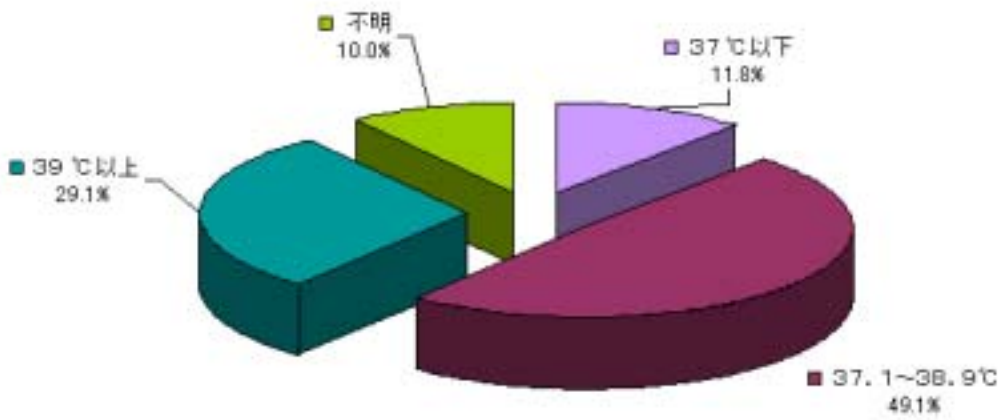

PRSP

PRSP感染症患者数の体温分布

PRSP罹患患者数の体温分布

その他

その他感染症患者数の体温分布

その他罹患患者数の体温分布

表 10. 感染症及び罹患患者の白血球数分布

白血球数	感染患者数	罹患患者数	MRSA感染患者数	MRSA罹患患者数	PRSP感染患者数	PRSP罹患患者数	その他の感染患者数	その他の罹患患者数
8000/ μ L未満	715 (22.3)	692 (22.2)	665 (22.5)	644 (22.3)	16 (14.5)	16 (14.5)	34 (23.9)	32 (24.6)
8001/ μ L～10000/ μ L	464 (14.5)	456 (14.6)	422 (14.3)	415 (14.4)	20 (18.2)	20 (18.2)	22 (15.5)	21 (16.2)
10001/ μ L以上	1,668 (52.1)	1,624 (52.0)	1,537 (52.1)	1,499 (52.0)	65 (59.1)	65 (59.1)	66 (46.5)	60 (46.2)
不明	355 (11.1)	350 (11.2)	326 (11.1)	324 (11.2)	9 (8.2)	9 (8.2)	20 (14.1)	17 (13.1)
計	3,202 (100.0)	3,122 (100.0)	2,950 (100.0)	2,882 (100.0)	110 (100.0)	110 (100.0)	142 (100.0)	130 (100.0)

注：MRSA感染症の集計はMRSAと多剤耐性緑膿菌の重複感染症およびMRSAとメタロ β ラクタマーゼ産生グラム陰性菌の重複感染症を除いています。

全体

感染症患者数の白血球数分布

罹患患者数の白血球数分布

MRSA

MRSA感染症患者数の白血球数分布

MRSA罹患患者数の白血球数分布

PRSP感染症患者数の白血球数分布