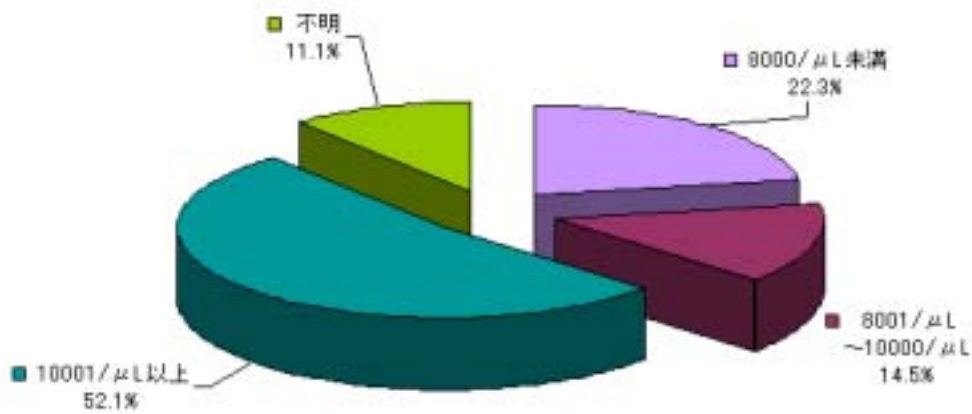

PRSP

PRSP感染症患者数の体温分布

PRSP罹患患者数の体温分布

その他

その他感染症患者数の体温分布

その他罹患患者数の体温分布

表 10. 感染症及び罹患患者の白血球数分布

白血球数	感染患者数	罹患患者数	MRSA感染患者数	MRSA罹患患者数	PRSP感染患者数	PRSP罹患患者数	その他の感染患者数	その他の罹患患者数
8000/ μ L未満	715 (22.3)	692 (22.2)	665 (22.5)	644 (22.3)	16 (14.5)	16 (14.5)	34 (23.9)	32 (24.6)
8001/ μ L～10000/ μ L	464 (14.5)	456 (14.6)	422 (14.3)	415 (14.4)	20 (18.2)	20 (18.2)	22 (15.5)	21 (16.2)
10001/ μ L以上	1,668 (52.1)	1,624 (52.0)	1,537 (52.1)	1,499 (52.0)	65 (59.1)	65 (59.1)	66 (46.5)	60 (46.2)
不明	355 (11.1)	350 (11.2)	326 (11.1)	324 (11.2)	9 (8.2)	9 (8.2)	20 (14.1)	17 (13.1)
計	3,202 (100.0)	3,122 (100.0)	2,950 (100.0)	2,882 (100.0)	110 (100.0)	110 (100.0)	142 (100.0)	130 (100.0)

注：MRSA感染症の集計はMRSAと多剤耐性緑膿菌の重複感染症およびMRSAとメタロ β ラクタマーゼ産生グラム陰性菌の重複感染症を除いています。

全体

感染症患者数の白血球数分布

罹患患者数の白血球数分布

MRSA

MRSA感染症患者数の白血球数分布

MRSA罹患患者数の白血球数分布

PRSP感染症患者数の白血球数分布