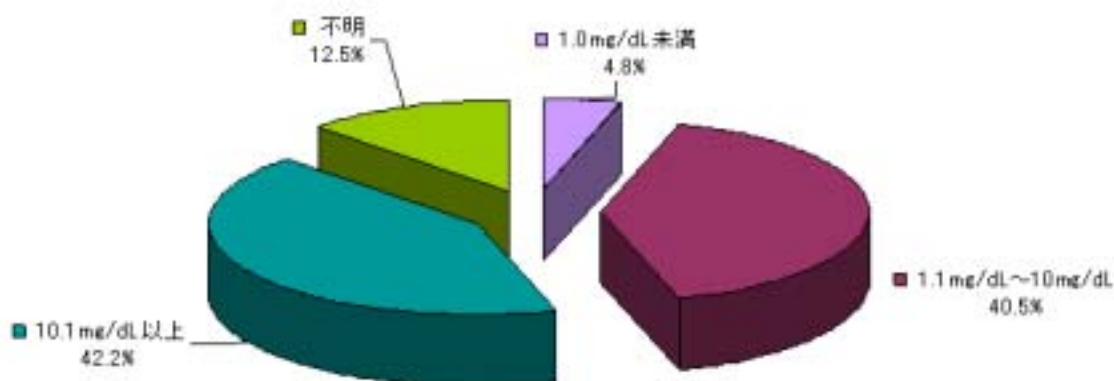

CRP値	感染患者数	罹患患者数	MRSA感染患者数	MRSA罹患患者数	PRSP感染患者数	PRSP罹患患者数	その他の感染患者数	その他の罹患患者数
1.0mg/dL未満	153(4.8)	147(4.7)	133(4.5)	127(4.4)	15(13.6)	15(13.6)	5(3.5)	5(3.8)
1.1mg/dL～10mg/dL	1,298(40.5)	1,256(40.2)	1,202(40.7)	1,165(40.4)	45(40.9)	45(40.9)	51(35.9)	46(35.4)
10.1mg/dL以上	1,350(42.2)	1,323(42.4)	1,248(42.3)	1,225(42.5)	41(37.3)	41(37.3)	61(43.0)	57(43.8)
不明	401(12.5)	396(12.7)	367(12.4)	365(12.7)	9(8.2)	9(8.2)	25(17.6)	22(16.9)
計	3,202(100.0)	3,122(100.0)	2,950(100.0)	2,882(100.0)	110(100.0)	110(100.0)	142(100.0)	130(100.0)

注：MRSA感染症の集計はMRSAと多剤耐性緑膿菌の重複感染症およびMRSAとメタロβラクタマーゼ産生グラム陰性菌の重複感染症を除いています。

全体

感染症患者数のCRP値分布