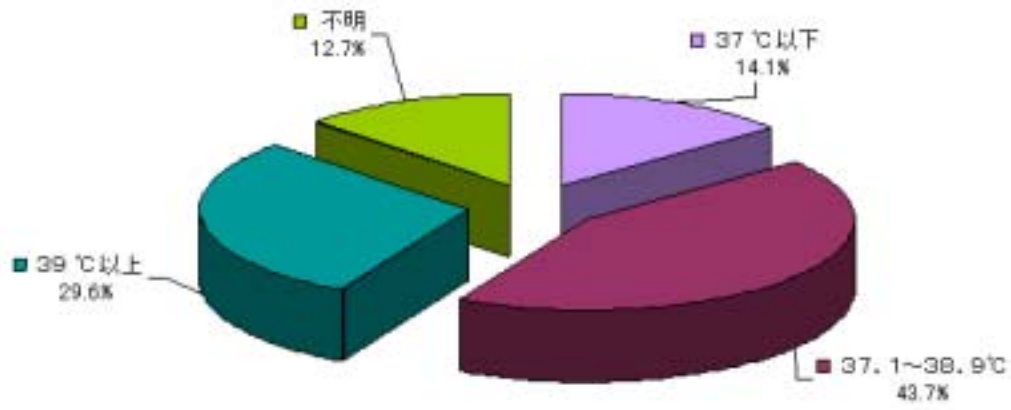

PRSP

PRSP感染症患者数の体温分布

PRSP罹患患者数の体温分布

その他

その他感染症患者数の体温分布

その他罹患患者数の体温分布

表 10. 感染症及び罹患患者の白血球数分布

白血球数	感染患者数	罹患患者数	MRSA感染患者数	MRSA罹患患者数	PRSP感染患者数	PRSP罹患患者数	その他の感染患者数	その他の罹患患者数
8000/ μ L未満	715 (22.3)	692 (22.2)	665 (22.5)	644 (22.3)	16 (14.5)	16 (14.5)	34 (23.9)	32 (24.6)
8001/ μ L～10000/ μ L	464 (14.5)	456 (14.6)	422 (14.3)	415 (14.4)	20 (18.2)	20 (18.2)	22 (15.5)	21 (16.2)
10001/ μ L以上	1,668 (52.1)	1,624 (52.0)	1,537 (52.1)	1,499 (52.0)	65 (59.1)	65 (59.1)	66 (46.5)	60 (46.2)
不明	355 (11.1)	350 (11.2)	326 (11.1)	324 (11.2)	9 (8.2)	9 (8.2)	20 (14.1)	17 (13.1)
計	3,202 (100.0)	3,122 (100.0)	2,950 (100.0)	2,882 (100.0)	110 (100.0)	110 (100.0)	142 (100.0)	130 (100.0)

注：MRSA感染症の集計はMRSAと多剤耐性緑膿菌の重複感染症およびMRSAとメタロ β ラクタマーゼ産生グラム陰性菌の重複感染症を除いています。

全体

感染症患者数の白血球数分布

罹患患者数の白血球数分布

MRSA

MRSA感染症患者数の白血球数分布

MRSA罹患患者数の白血球数分布

PRSP感染症患者数の白血球数分布