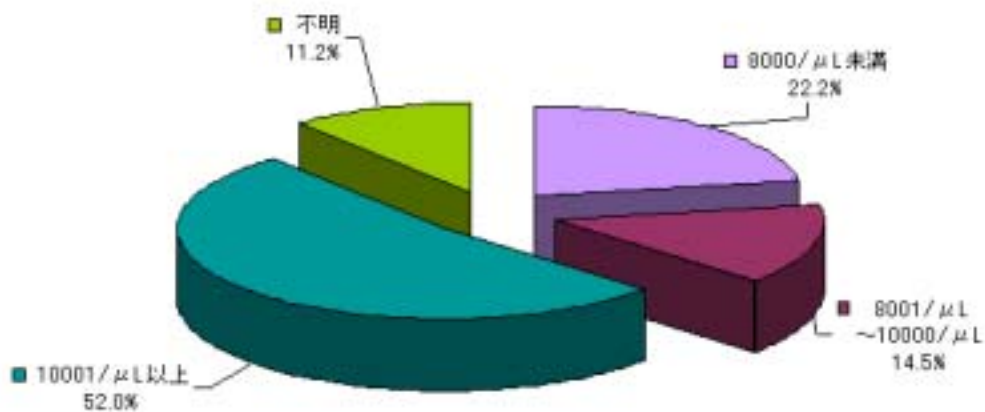

PRSP

PRSP感染症患者数の体温分布

PRSP罹患患者数の体温分布

その他

その他感染症患者数の体温分布

その他罹患患者数の体温分布

表 10. 感染症及び罹患患者の白血球数分布

白血球数	感染患者数	罹患患者数	MRSA感染患者数	MRSA罹患患者数	PRSP感染患者数	PRSP罹患患者数	その他の感染患者数	その他の罹患患者数
8000/ μ L未満	715 (22.3)	692 (22.2)	665 (22.5)	644 (22.3)	16 (14.5)	16 (14.5)	34 (23.9)	32 (24.6)
8001/ μ L～10000/ μ L	464 (14.5)	456 (14.6)	422 (14.3)	415 (14.4)	20 (18.2)	20 (18.2)	22 (15.5)	21 (16.2)
10001/ μ L以上	1,668 (52.1)	1,624 (52.0)	1,537 (52.1)	1,499 (52.0)	65 (59.1)	65 (59.1)	66 (46.5)	60 (46.2)
不明	355 (11.1)	350 (11.2)	326 (11.1)	324 (11.2)	9 (8.2)	9 (8.2)	20 (14.1)	17 (13.1)
計	3,202 (100.0)	3,122 (100.0)	2,950 (100.0)	2,882 (100.0)	110 (100.0)	110 (100.0)	142 (100.0)	130 (100.0)

注：MRSA感染症の集計はMRSAと多剤耐性緑膿菌の重複感染症およびMRSAとメタロ β ラクタマーゼ産生グラム陰性菌の重複感染症を除いています。

全体

感染症患者数の白血球数分布

罹患患者数の白血球数分布

MRSA

MRSA感染症患者数の白血球数分布

MRSA罹患患者数の白血球数分布

PRSP感染症患者数の白血球数分布