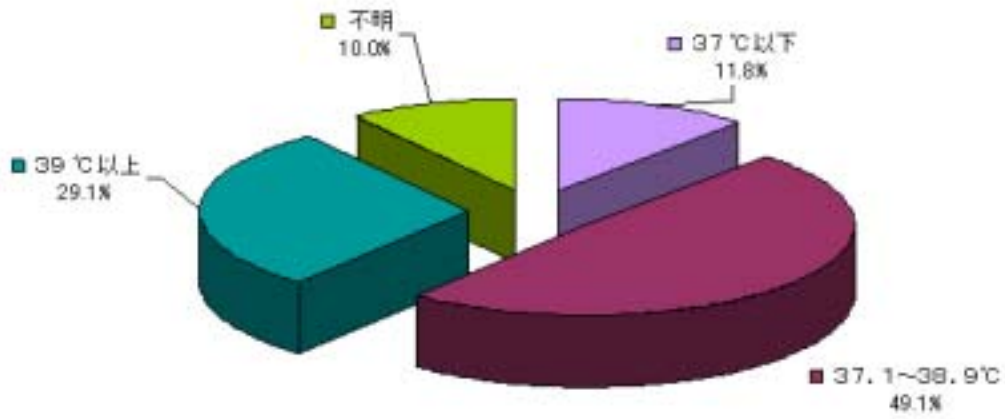

PRSP

PRSP感染症患者数の体温分布

PRSP罹患患者数の体温分布

その他

その他感染症患者数の体温分布

その他罹患患者数の体温分布

表 10. 感染症及び罹患患者の白血球数分布

白血球数	感染患者数	罹患患者数	MRSA感染患者数	MRSA罹患患者数	PRSP感染患者数	PRSP罹患患者数	その他の感染患者数	その他の罹患患者数
8000/ μ L未満	715 (22.3)	692 (22.2)	665 (22.5)	644 (22.3)	16 (14.5)	16 (14.5)	34 (23.9)	32 (24.6)
8001/ μ L～10000/ μ L	464 (14.5)	456 (14.6)	422 (14.3)	415 (14.4)	20 (18.2)	20 (18.2)	22 (15.5)	21 (16.2)
10001/ μ L以上	1,668 (52.1)	1,624 (52.0)	1,537 (52.1)	1,499 (52.0)	65 (59.1)	65 (59.1)	66 (46.5)	60 (46.2)
不明	355 (11.1)	350 (11.2)	326 (11.1)	324 (11.2)	9 (8.2)	9 (8.2)	20 (14.1)	17 (13.1)
計	3,202 (100.0)	3,122 (100.0)	2,950 (100.0)	2,882 (100.0)	110 (100.0)	110 (100.0)	142 (100.0)	130 (100.0)

注：MRSA感染症の集計はMRSAと多剤耐性緑膿菌の重複感染症およびMRSAとメタロ β ラクタマーゼ産生グラム陰性菌の重複感染症を除いています。

全体

感染症患者数の白血球数分布

罹患患者数の白血球数分布

MRSA

MRSA感染症患者数の白血球数分布

MRSA罹患患者数の白血球数分布

PRSP感染症患者数の白血球数分布