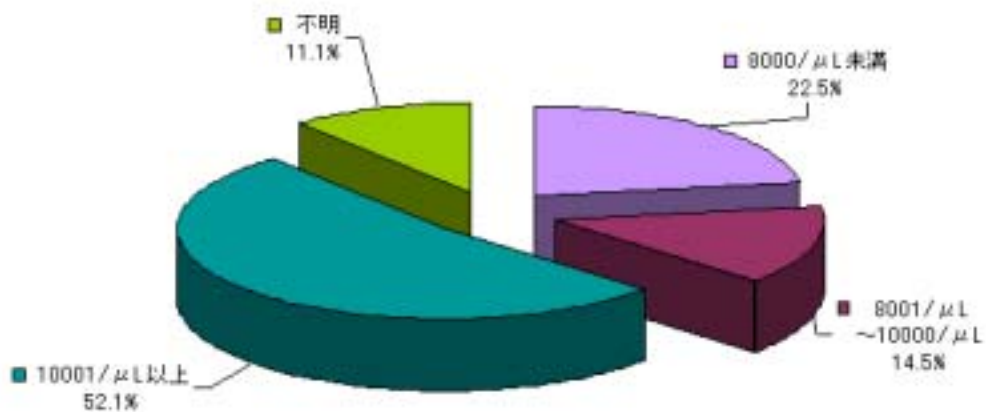

PRSP

PRSP感染症患者数の体温分布

PRSP罹患患者数の体温分布

その他

その他感染症患者数の体温分布

その他罹患患者数の体温分布

表 10. 感染症及び罹患患者の白血球数分布

白血球数	感染患者数	罹患患者数	MRSA感染患者数	MRSA罹患患者数	PRSP感染患者数	PRSP罹患患者数	その他の感染患者数	その他の罹患患者数
8000/ μ L未満	715 (22.3)	692 (22.2)	665 (22.5)	644 (22.3)	16 (14.5)	16 (14.5)	34 (23.9)	32 (24.6)
8001/ μ L～10000/ μ L	464 (14.5)	456 (14.6)	422 (14.3)	415 (14.4)	20 (18.2)	20 (18.2)	22 (15.5)	21 (16.2)
10001/ μ L以上	1,668 (52.1)	1,624 (52.0)	1,537 (52.1)	1,499 (52.0)	65 (59.1)	65 (59.1)	66 (46.5)	60 (46.2)
不明	355 (11.1)	350 (11.2)	326 (11.1)	324 (11.2)	9 (8.2)	9 (8.2)	20 (14.1)	17 (13.1)
計	3,202 (100.0)	3,122 (100.0)	2,950 (100.0)	2,882 (100.0)	110 (100.0)	110 (100.0)	142 (100.0)	130 (100.0)

注：MRSA感染症の集計はMRSAと多剤耐性緑膿菌の重複感染症およびMRSAとメタロ β ラクタマーゼ産生グラム陰性菌の重複感染症を除いています。

全体

感染症患者数の白血球数分布

罹患患者数の白血球数分布

MRSA

MRSA感染症患者数の白血球数分布

MRSA罹患患者数の白血球数分布

PRSP感染症患者数の白血球数分布