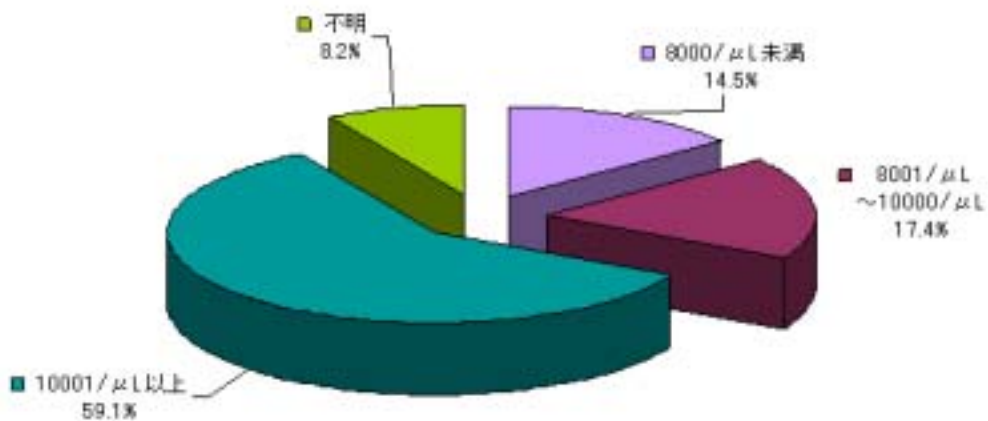

PRSP

PRSP感染症患者数の体温分布

PRSP罹患患者数の体温分布

その他

その他感染症患者数の体温分布

その他罹患患者数の体温分布

表 10. 感染症及び罹患患者の白血球数分布

白血球数	感染患者数	罹患患者数	MRSA感染患者数	MRSA罹患患者数	PRSP感染患者数	PRSP罹患患者数	その他の感染患者数	その他の罹患患者数
8000/ μ L未満	715 (22.3)	692 (22.2)	665 (22.5)	644 (22.3)	16 (14.5)	16 (14.5)	34 (23.9)	32 (24.6)
8001/ μ L～10000/ μ L	464 (14.5)	456 (14.6)	422 (14.3)	415 (14.4)	20 (18.2)	20 (18.2)	22 (15.5)	21 (16.2)
10001/ μ L以上	1,668 (52.1)	1,624 (52.0)	1,537 (52.1)	1,499 (52.0)	65 (59.1)	65 (59.1)	66 (46.5)	60 (46.2)
不明	355 (11.1)	350 (11.2)	326 (11.1)	324 (11.2)	9 (8.2)	9 (8.2)	20 (14.1)	17 (13.1)
計	3,202 (100.0)	3,122 (100.0)	2,950 (100.0)	2,882 (100.0)	110 (100.0)	110 (100.0)	142 (100.0)	130 (100.0)

注：MRSA感染症の集計はMRSAと多剤耐性緑膿菌の重複感染症およびMRSAとメタロ β ラクタマーゼ産生グラム陰性菌の重複感染症を除いています。

全体

感染症患者数の白血球数分布

罹患患者数の白血球数分布

MRSA

MRSA感染症患者数の白血球数分布

MRSA罹患患者数の白血球数分布

PRSP感染症患者数の白血球数分布