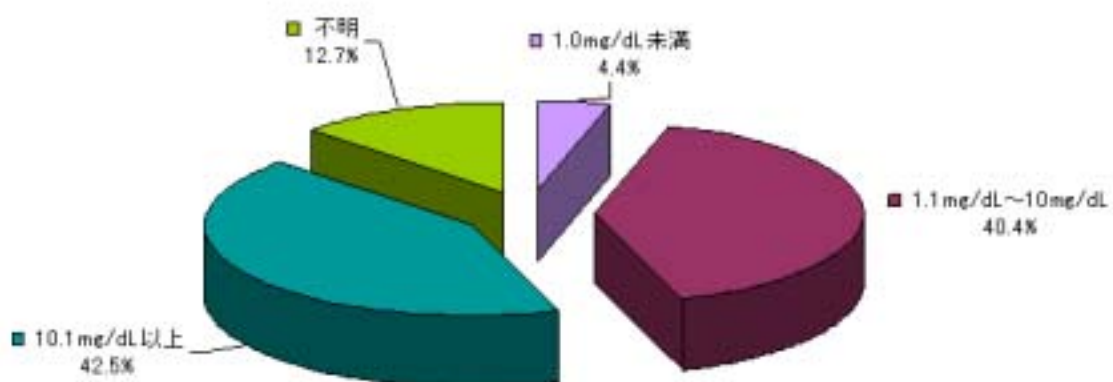

注：MRSA感染症の集計はMRSAと多剤耐性緑膿菌の重複感染症およびMRSAとメタロβラクタマーゼ産生グラム陰性菌の重複感染症を除いています。

全体

感染症患者数のCRP値分布

罹患患者数のCRP値分布

MRSA

MRSA感染症患者数のCRP値分布

MRSA罹患患者数のCRP値分布

PRSP