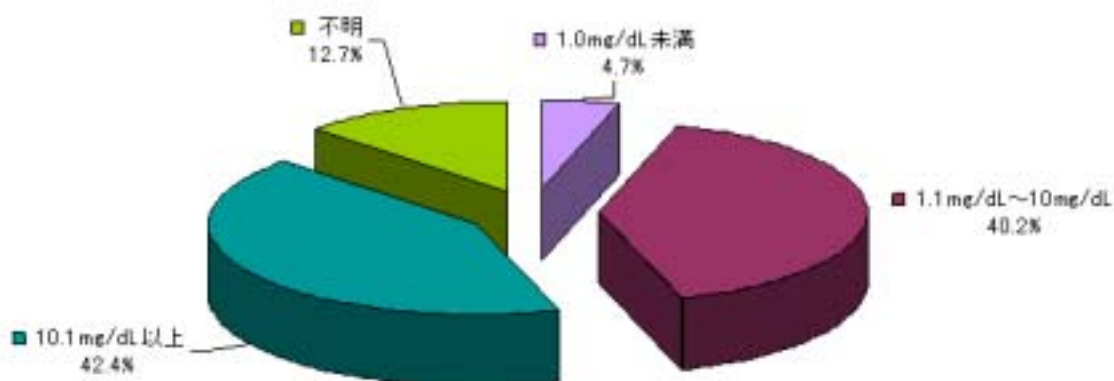

罹患患者数のCRP値分布