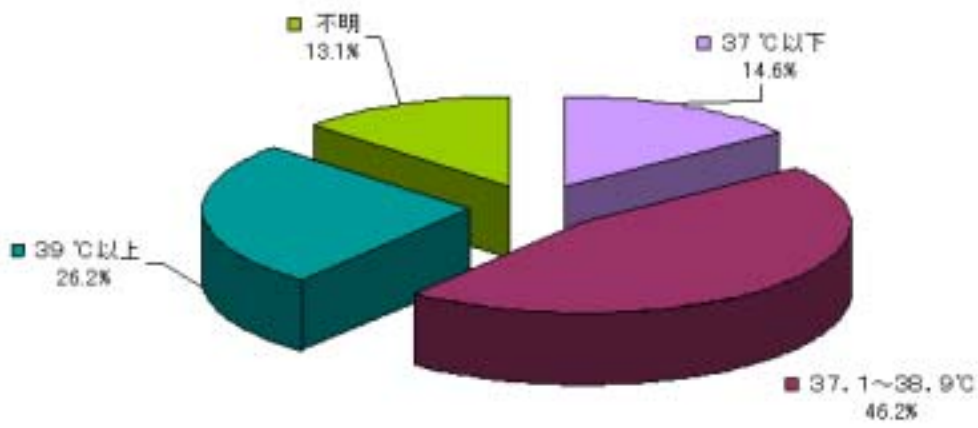

PRSP

PRSP感染症患者数の体温分布

PRSP罹患患者数の体温分布

その他

その他感染症患者数の体温分布

その他罹患患者数の体温分布

表 10. 感染症及び罹患患者の白血球数分布

白血球数	感染患者数	罹患患者数	MRSA感染患者数	MRSA罹患患者数	PRSP感染患者数	PRSP罹患患者数	その他の感染患者数	その他の罹患患者数
8000/ μ L未満	715 (22.3)	692 (22.2)	665 (22.5)	644 (22.3)	16 (14.5)	16 (14.5)	34 (23.9)	32 (24.6)
8001/ μ L～10000/ μ L	464 (14.5)	456 (14.6)	422 (14.3)	415 (14.4)	20 (18.2)	20 (18.2)	22 (15.5)	21 (16.2)
10001/ μ L以上	1,668 (52.1)	1,624 (52.0)	1,537 (52.1)	1,499 (52.0)	65 (59.1)	65 (59.1)	66 (46.5)	60 (46.2)
不明	355 (11.1)	350 (11.2)	326 (11.1)	324 (11.2)	9 (8.2)	9 (8.2)	20 (14.1)	17 (13.1)
計	3,202 (100.0)	3,122 (100.0)	2,950 (100.0)	2,882 (100.0)	110 (100.0)	110 (100.0)	142 (100.0)	130 (100.0)

注：MRSA感染症の集計はMRSAと多剤耐性緑膿菌の重複感染症およびMRSAとメタロ β ラクタマーゼ産生グラム陰性菌の重複感染症を除いています。

全体

感染症患者数の白血球数分布

罹患患者数の白血球数分布

MRSA

MRSA感染症患者数の白血球数分布

MRSA罹患患者数の白血球数分布

PRSP感染症患者数の白血球数分布