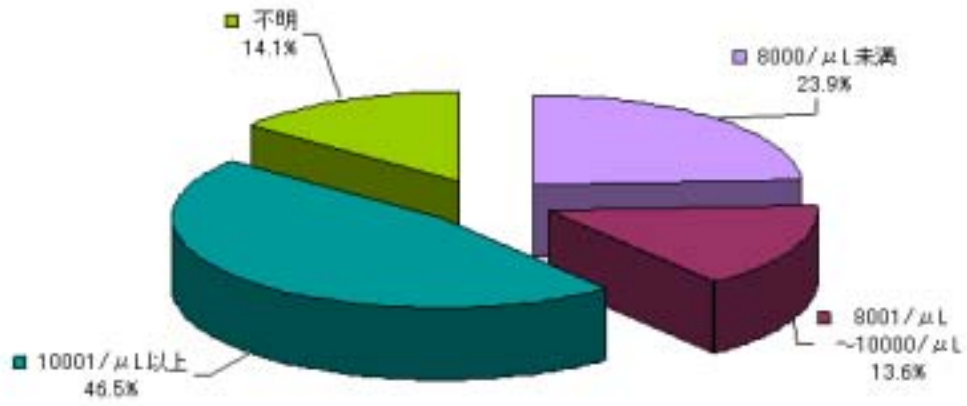

PRSP

PRSP感染症患者数の体温分布

PRSP罹患患者数の体温分布

その他

その他感染症患者数の体温分布

その他罹患患者数の体温分布

表 10. 感染症及び罹患患者の白血球数分布

白血球数	感染患者数	罹患患者数	MRSA感染患者数	MRSA罹患患者数	PRSP感染患者数	PRSP罹患患者数	その他の感染患者数	その他の罹患患者数
8000/ μ L未満	715 (22.3)	692 (22.2)	665 (22.5)	644 (22.3)	16 (14.5)	16 (14.5)	34 (23.9)	32 (24.6)
8001/ μ L～10000/ μ L	464 (14.5)	456 (14.6)	422 (14.3)	415 (14.4)	20 (18.2)	20 (18.2)	22 (15.5)	21 (16.2)
10001/ μ L以上	1,668 (52.1)	1,624 (52.0)	1,537 (52.1)	1,499 (52.0)	65 (59.1)	65 (59.1)	66 (46.5)	60 (46.2)
不明	355 (11.1)	350 (11.2)	326 (11.1)	324 (11.2)	9 (8.2)	9 (8.2)	20 (14.1)	17 (13.1)
計	3,202 (100.0)	3,122 (100.0)	2,950 (100.0)	2,882 (100.0)	110 (100.0)	110 (100.0)	142 (100.0)	130 (100.0)

注：MRSA感染症の集計はMRSAと多剤耐性緑膿菌の重複感染症およびMRSAとメタロ β ラクタマーゼ産生グラム陰性菌の重複感染症を除いています。

全体

感染症患者数の白血球数分布

罹患患者数の白血球数分布

MRSA

MRSA感染症患者数の白血球数分布

MRSA罹患患者数の白血球数分布

PRSP感染症患者数の白血球数分布

PRSP罹患患者数の白血球数分布

その他

その他感染症患者数の白血球数分布

その他罹患患者数の白血球数分布

表 1 1. 感染症及び罹患患者のCRP値分布

CRP値	感染患者数	罹患患者数	MRSA感染患者数	MRSA罹患患者数	PRSP感染患者数	PRSP罹患患者数	その他の感染患者数	その他の罹患患者数
1.0mg/dL未満	153(4.8)	147(4.7)	133(4.5)	127(4.4)	15(13.6)	15(13.6)	5(3.5)	5(3.8)
1.1mg/dL～10mg/dL	1,298(40.5)	1,256(40.2)	1,202(40.7)	1,165(40.4)	45(40.9)	45(40.9)	51(35.9)	46(35.4)
10.1mg/dL以上	1,350(42.2)	1,323(42.4)	1,248(42.3)	1,225(42.5)	41(37.3)	41(37.3)	61(43.0)	57(43.8)
不明	401(12.5)	396(12.7)	367(12.4)	365(12.7)	9(8.2)	9(8.2)	25(17.6)	22(16.9)
計	3,202(100.0)	3,122(100.0)	2,950(100.0)	2,882(100.0)	110(100.0)	110(100.0)	142(100.0)	130(100.0)