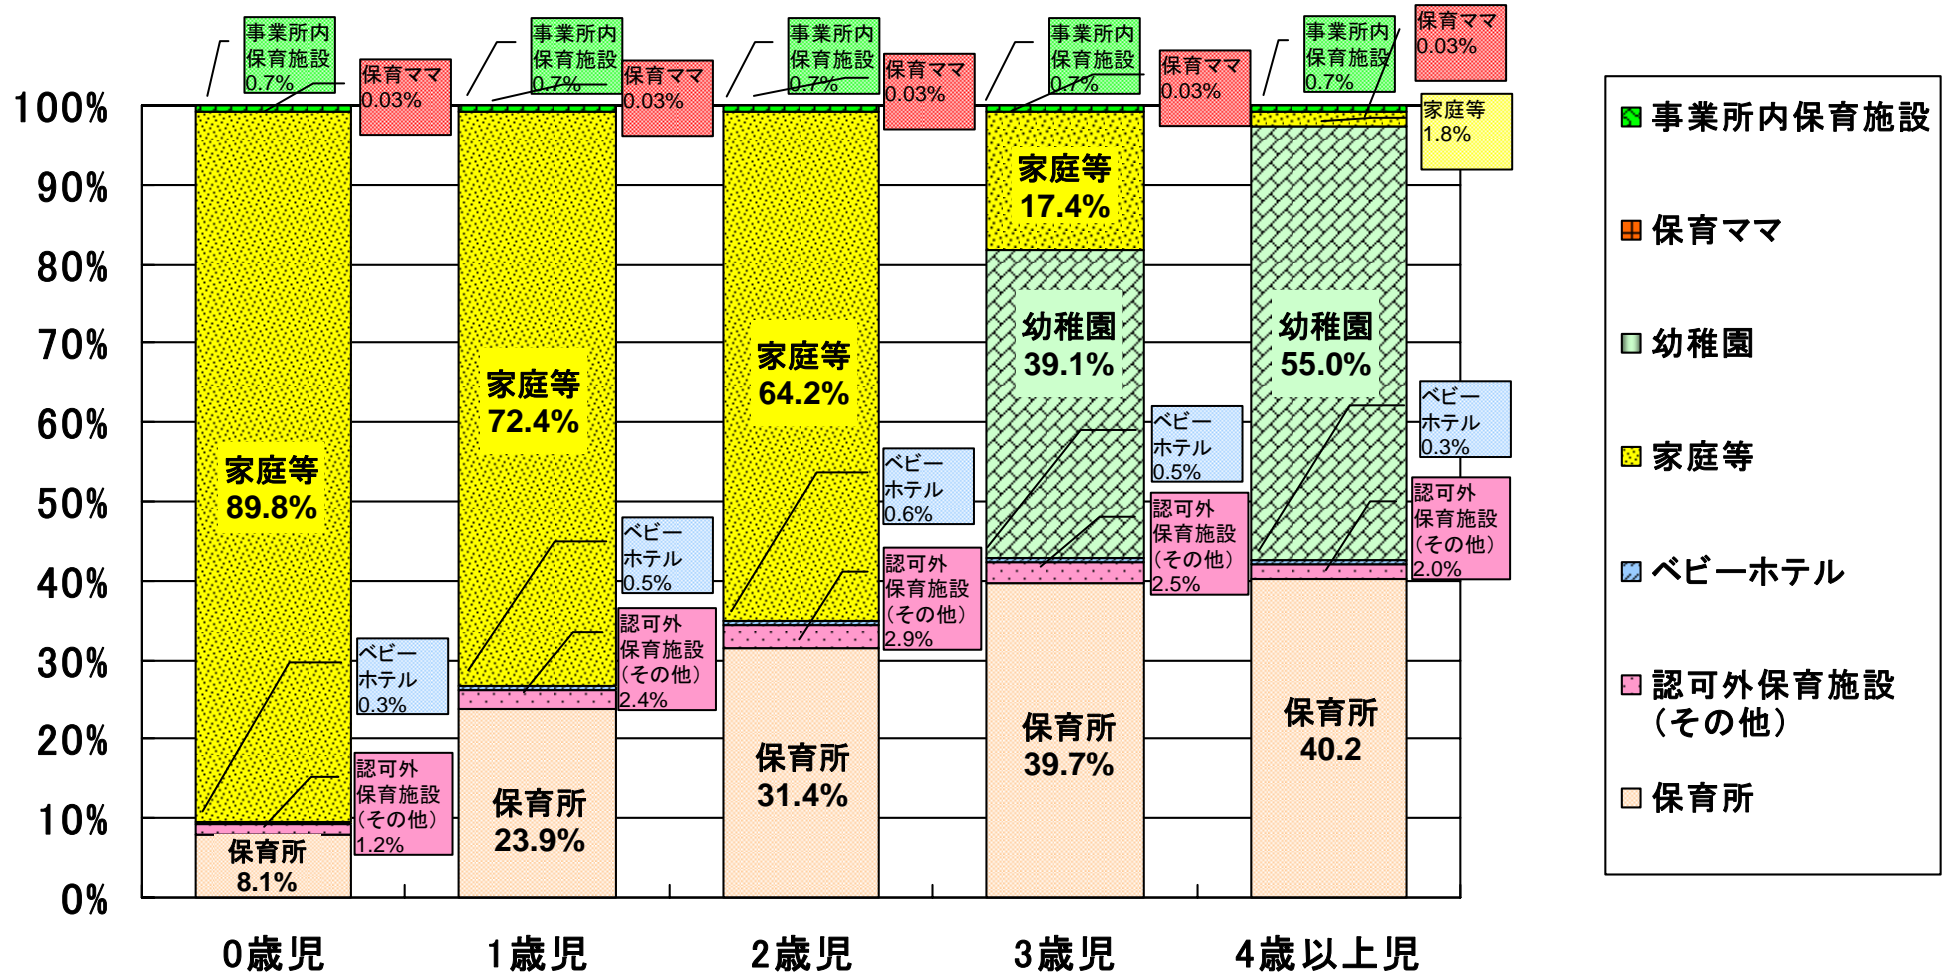

就学前児童が育つ場所

○就学前児童が日中育てられている場所を年齢別に見ると、以下のとおり。

出典) 就学前児童数: 平成19年人口推計年報【総務省統計局(平成19年10月1日現在)】
 幼稚園就園児童数: 学校基本調査(速報)【文部科学省(平成20年5月1日現在)】
 保育所利用児童数: 福祉行政報告例(概数)【厚生労働省(平成20年4月1日現在)】
 認可外保育施設、ベビーホテル: 厚生労働省保育課調べ
 保育ママ、事業所内保育施設: 厚生労働省保育課調べの年齢計の入所児童数を按分した数値
 家庭等: 就学前児童数と各施設入所児童数総計との差