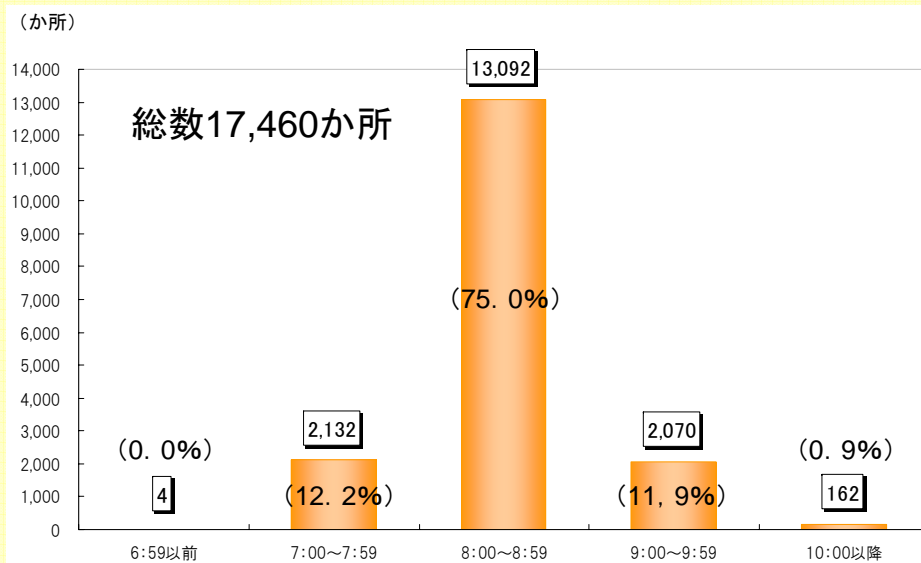

土曜日等の開所時刻の状況

土曜日等については、8時台に開所するクラブが7割を超えている。

注1:()内は総数に対する割合。

注2:総数の17,460か所は土曜日等を開所しているクラブ数

土曜日等の終了時刻の状況

土曜日等においても、18:00までに閉所するクラブが5割を超えている。

注1:()内は総数に対する割合。

注2:総数の17,460か所は土曜日等を開所しているクラブ数