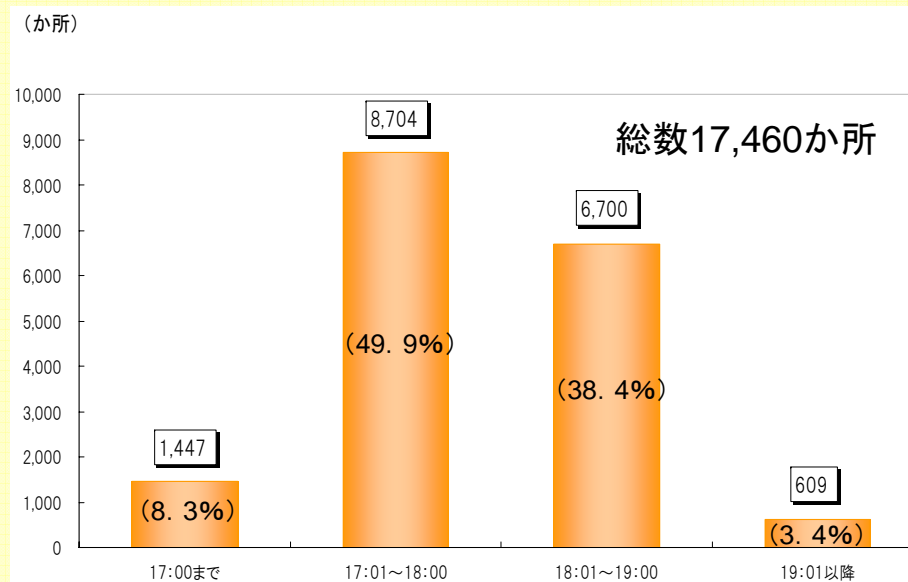

土曜日等の開所時刻の状況

土曜日等については、8時台に開所するクラブが7割を超えている。

注1:()内は総数に対する割合。

注2:総数の17,460か所は土曜日等を開所しているクラブ数

土曜日等の終了時刻の状況

土曜日等においても、18:00までに閉所するクラブが5割を超えている。

注1:()内は総数に対する割合。

注2:総数の17,460か所は土曜日等を開所しているクラブ数