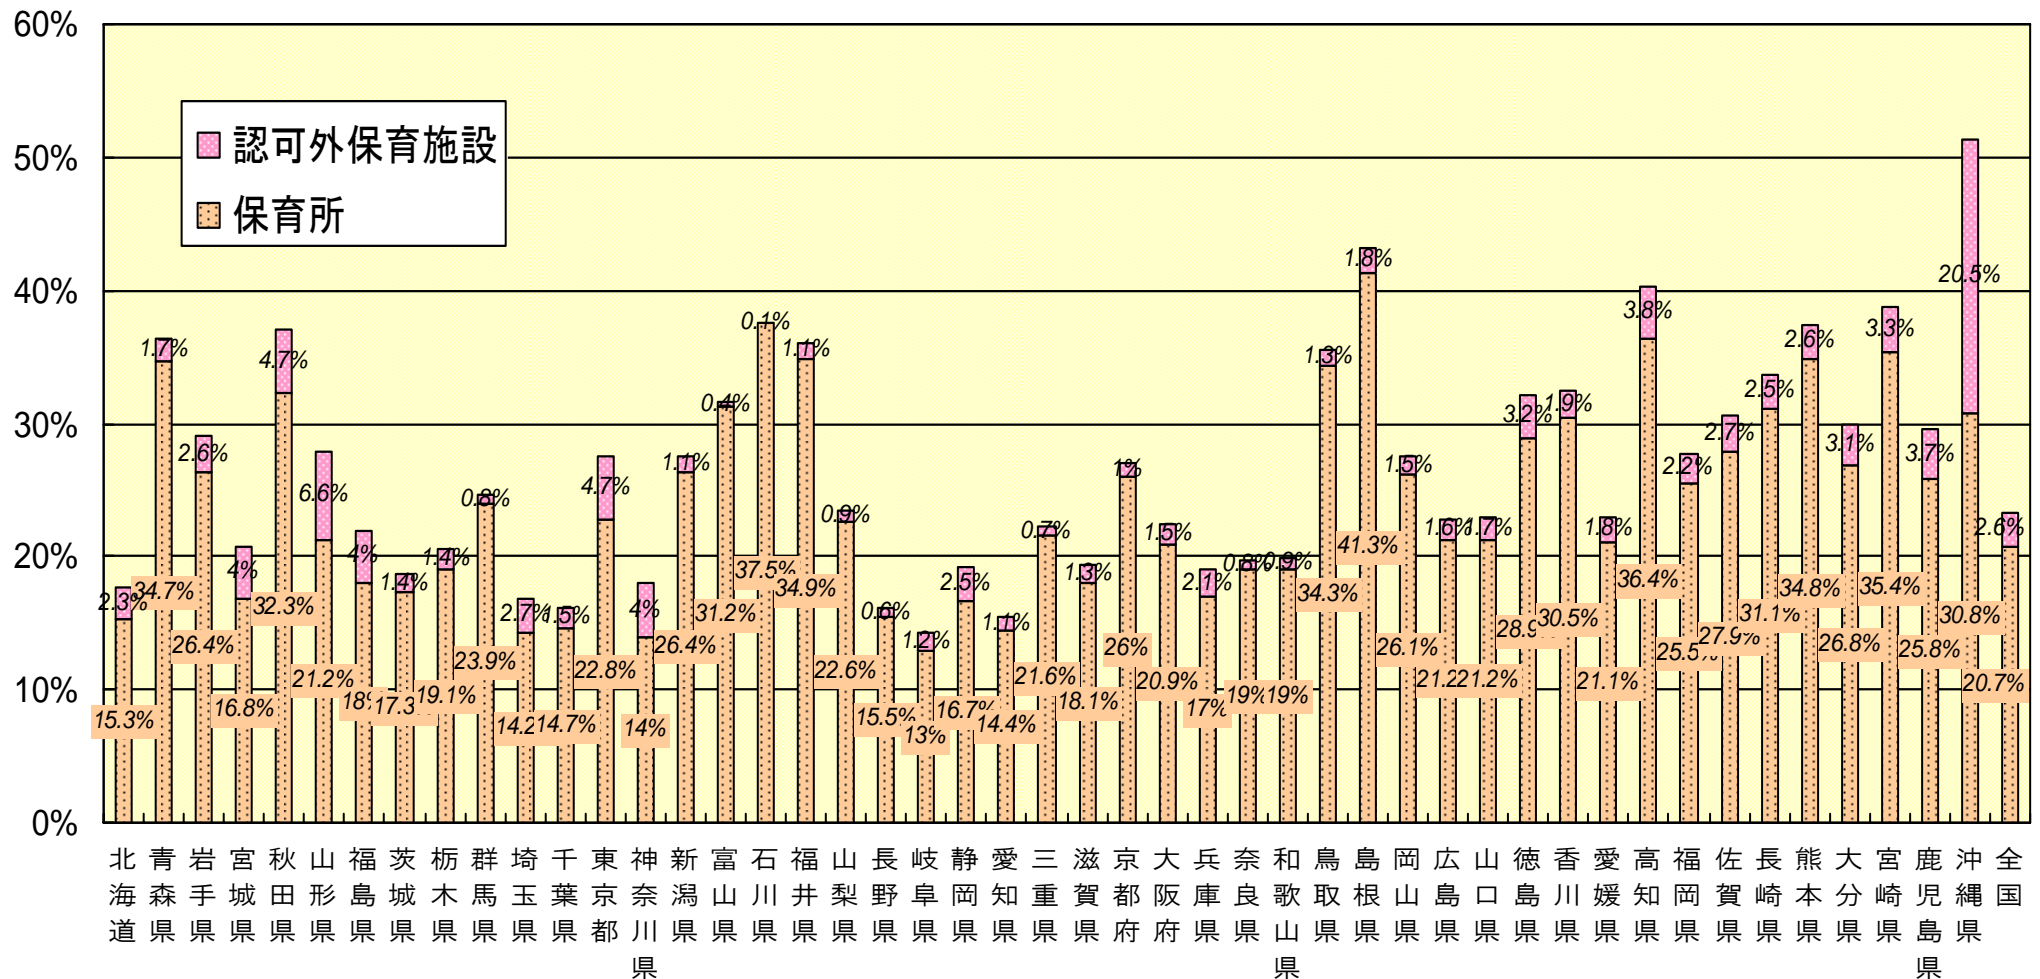

3歳未満児における保育所・認可外保育施設利用率【都道府県別】

※【保育サービス利用率】＝【保育所利用児童数（3歳未満児）】÷【3歳未満人口】
 ※【認可外保育施設利用率】＝【認可外保育施設利用児童数（3歳未満児）】÷【3歳未満人口】
 ※「保育所利用児童（3歳未満児）」：福祉行政報告例【厚生労働省（平成20年4月1日現在）】
 ※「認可外保育施設利用児童数（3歳未満児）」：厚生労働省保育課調べ（平成19年3月31日現在）
 「3歳未満人口」：平成17年国勢調査【総務省統計局（平成17年10月1日現在）】