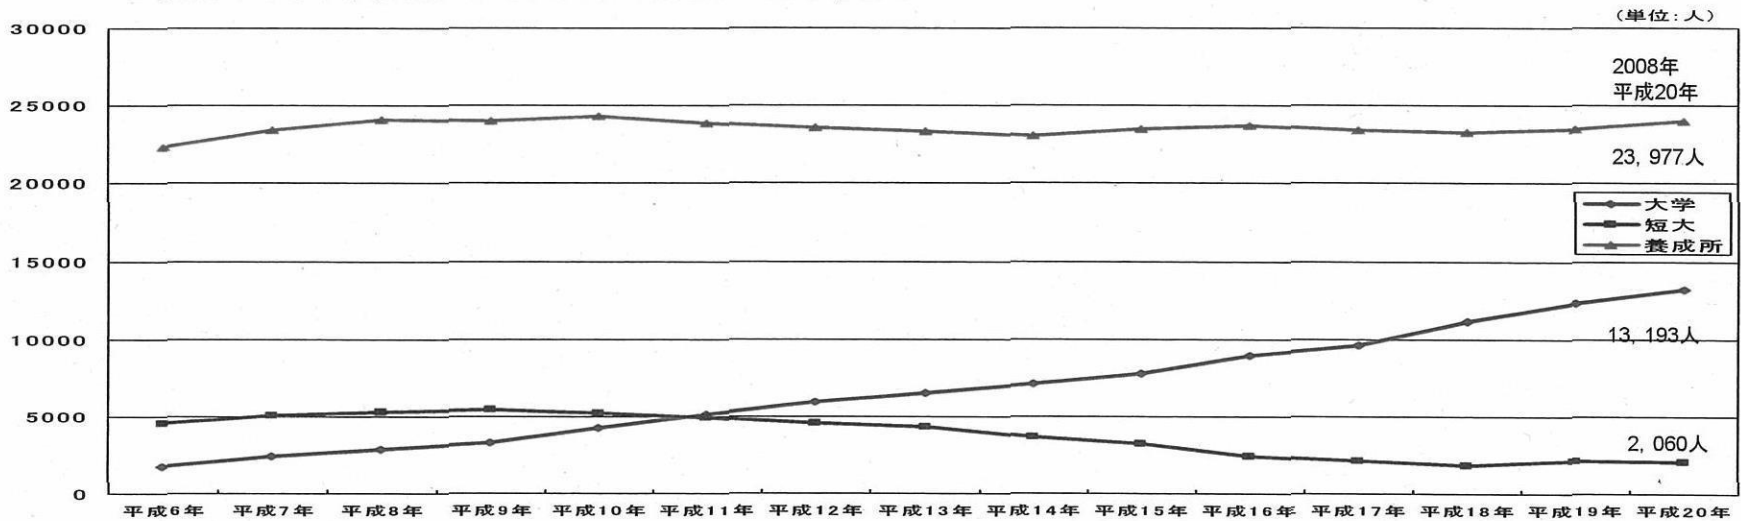

看護師等学校養成所1学年定員の推移

○ 看護師等学校養成所1学年定員(3年課程)の推移(再掲)

看護師等学校養成所の定員充足率の推移(平成6年～20年)

厚生労働省医政局看護課調べ