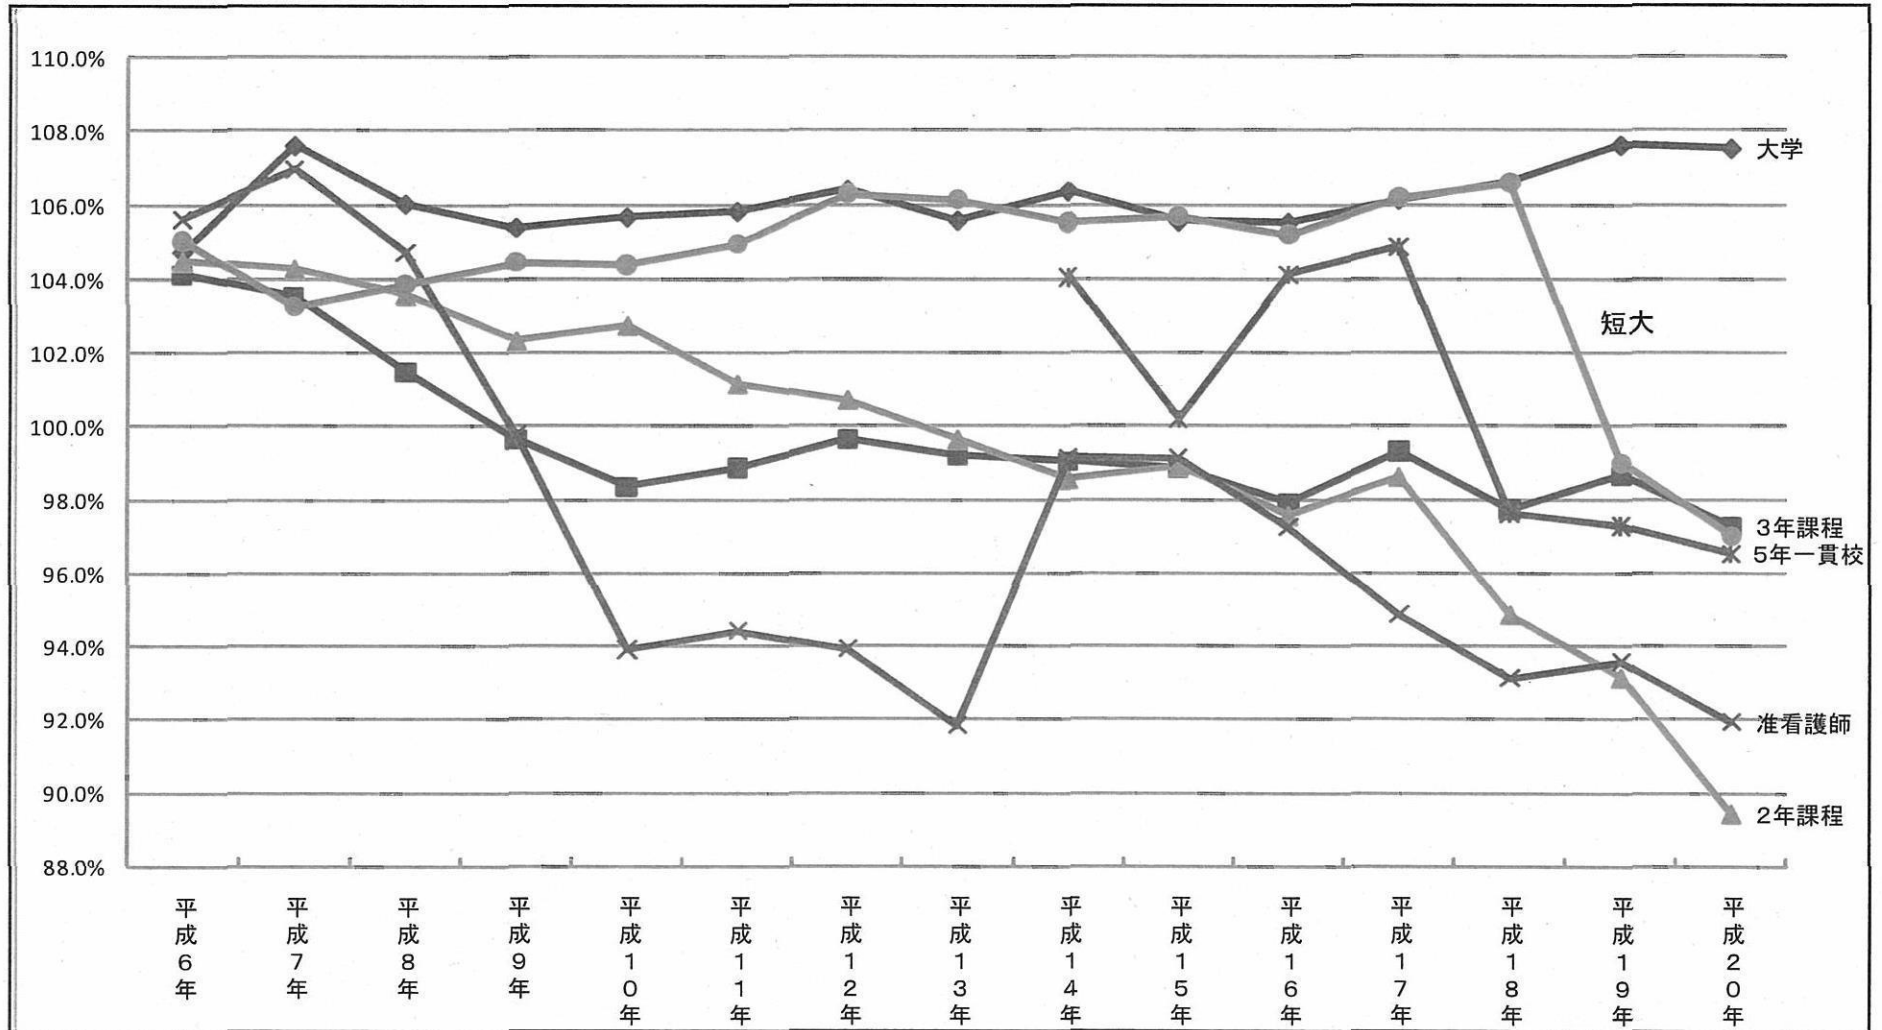

看護師等学校養成所1学年定員の推移

○ 看護師等学校養成所1学年定員(3年課程)の推移(再掲)

看護師等学校養成所の定員充足率の推移(平成6年～20年)

厚生労働省医政局看護課調べ