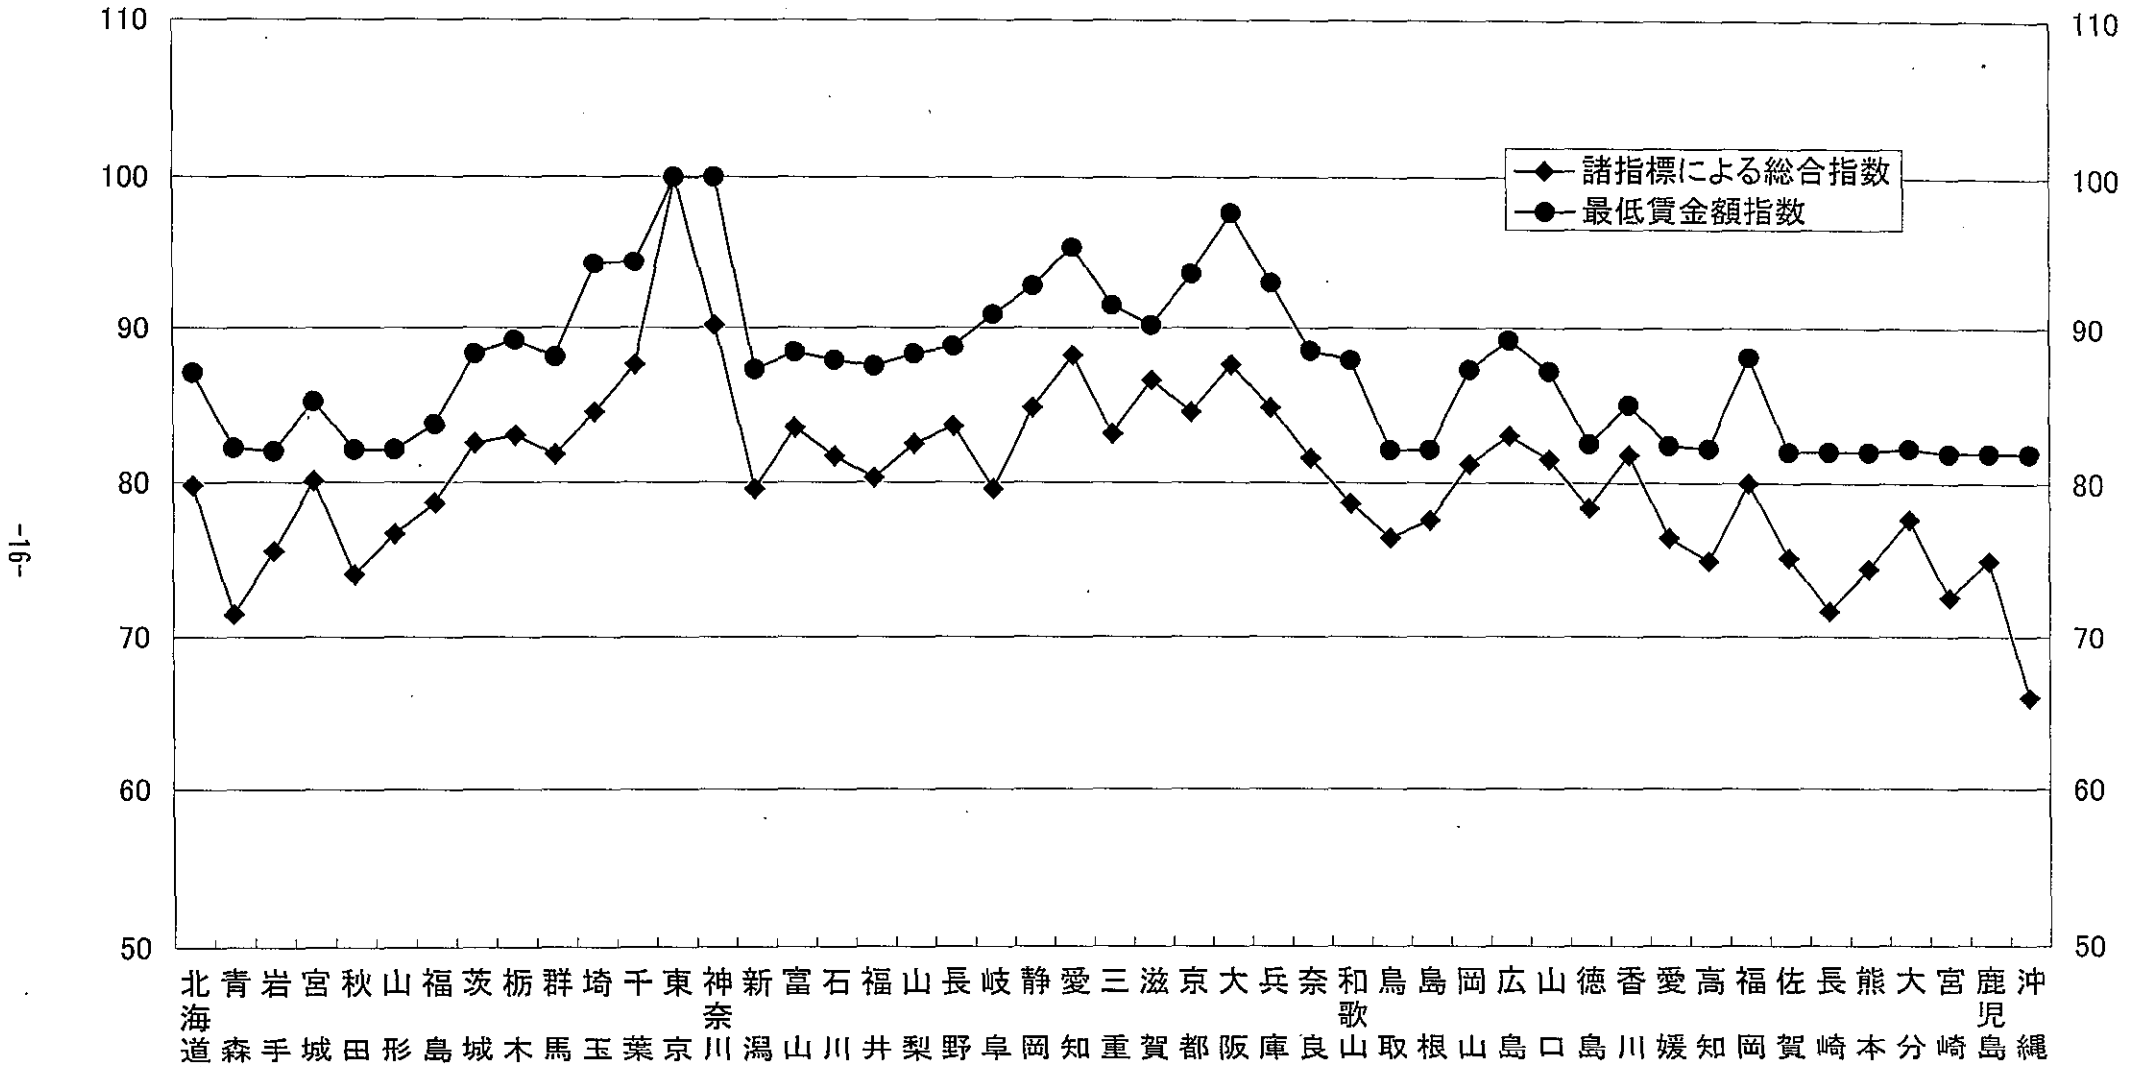

## 20の指標による指数と最低賃金との関係

(注)・最低賃金額指数は平成20年度の地域別最低賃金額を東京を100として指数化したもの  
 ・諸指標による総合指数は目安制度のあり方に関する全員協議会報告(平成16年12月15日)にある総合指数