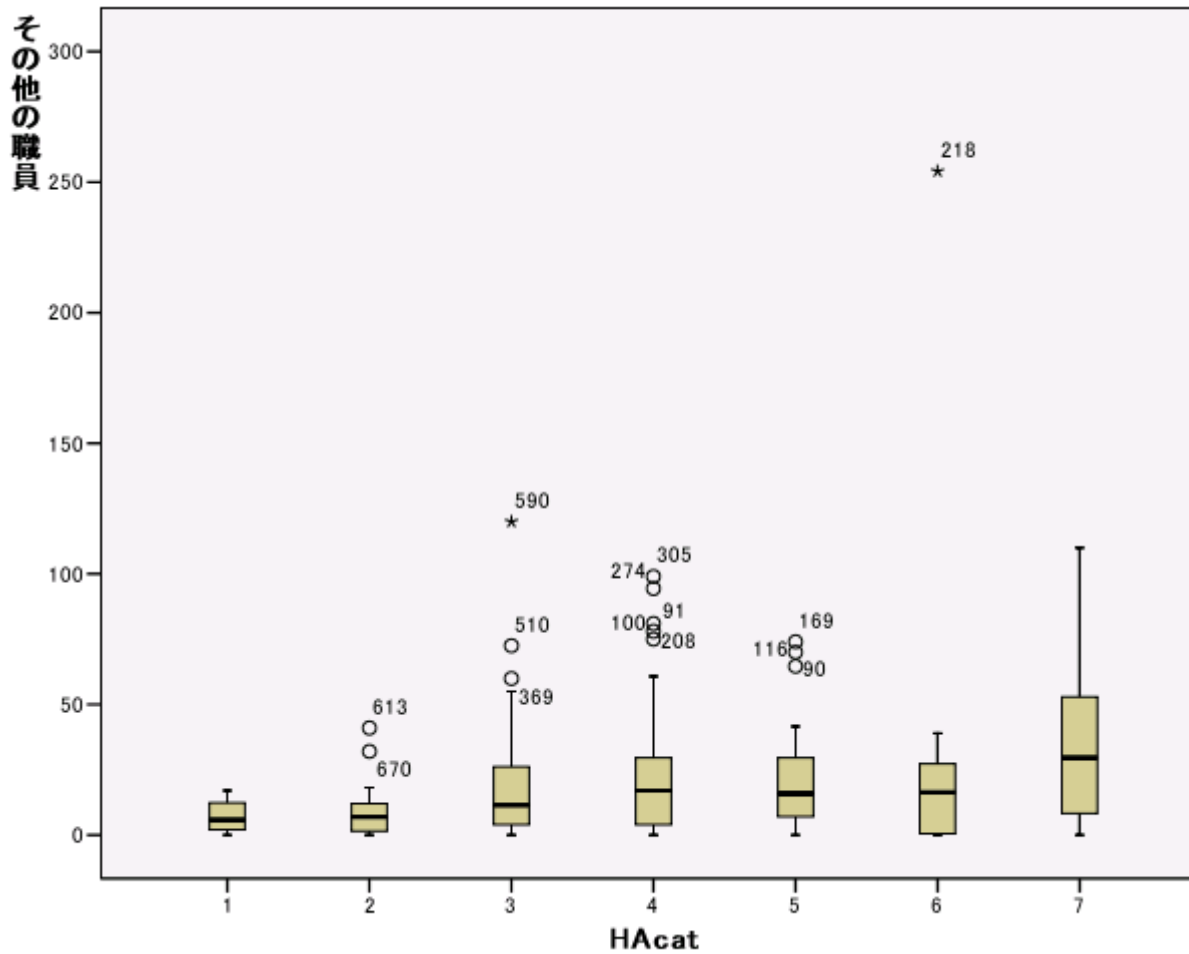

調整係数のカテゴリー

1: < 0.95 2: < 1.00 3: < 1.05 4: < 1.10 5: < 1.15 6: < 1.20 7: >=1.20

調整係数のカテゴリー

1: < 0.95 2: < 1.00 3: < 1.05 4: < 1.10 5: < 1.15 6: < 1.20 7: >=1.20

調整係数のカテゴリー

1: < 0.95 2: < 1.00 3: < 1.05 4: < 1.10 5: < 1.15 6: < 1.20 7: >=1.20

調整係数のカテゴリー

1: < 0.95 2: < 1.00 3: < 1.05 4: < 1.10 5: < 1.15 6: < 1.20 7: >=1.20

調整係数のカテゴリー

1: < 0.95 2: < 1.00 3: < 1.05 4: < 1.10 5: < 1.15 6: < 1.20 7: >=1.20