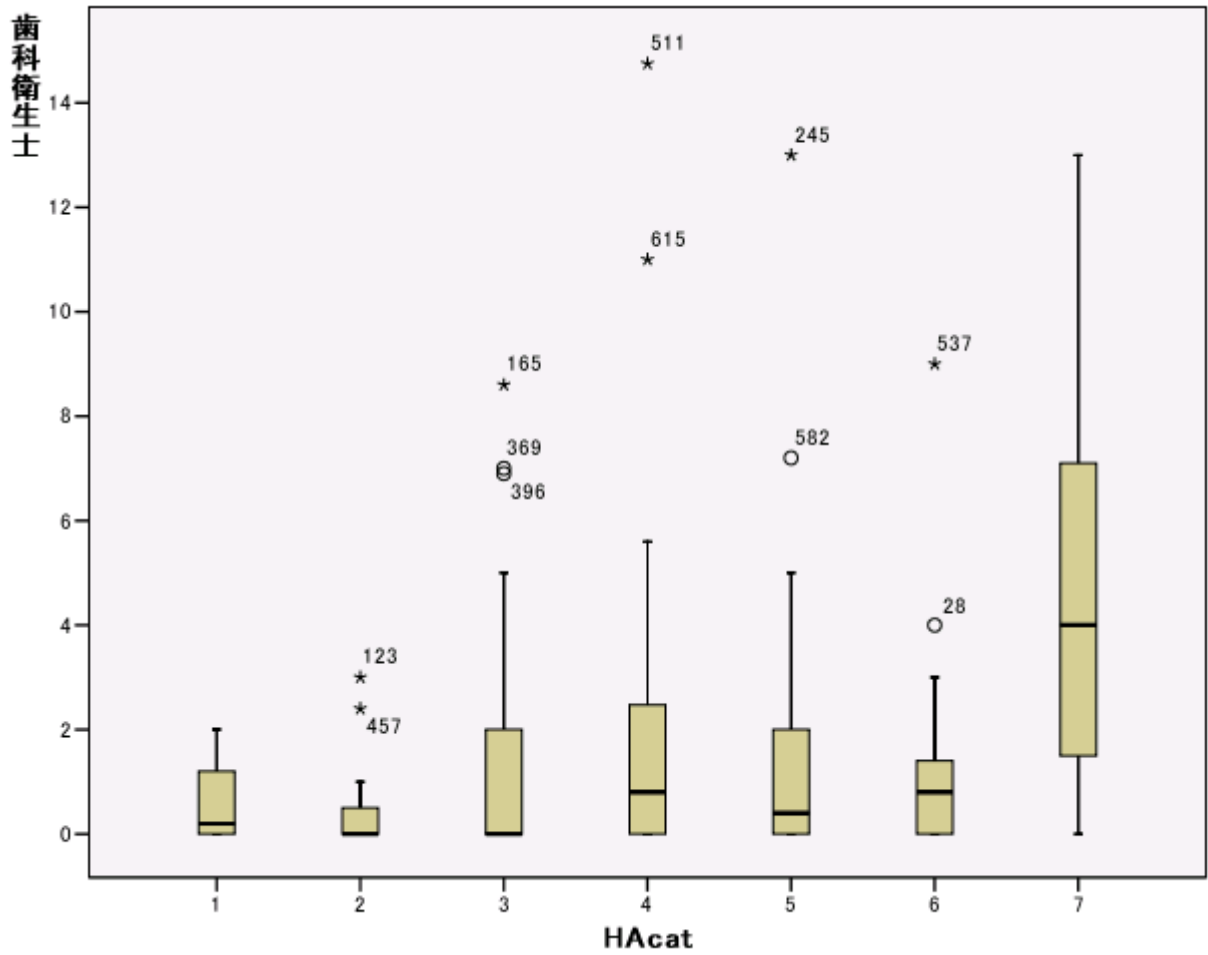

調整係数のカテゴリー

1: < 0.95 2: < 1.00 3: < 1.05 4: < 1.10 5: < 1.15 6: < 1.20 7: >=1.20

調整係数のカテゴリー

1: < 0.95 2: < 1.00 3: < 1.05 4: < 1.10 5: < 1.15 6: < 1.20 7: >=1.20

調整係数のカテゴリー

1: < 0.95 2: < 1.00 3: < 1.05 4: < 1.10 5: < 1.15 6: < 1.20 7: >=1.20