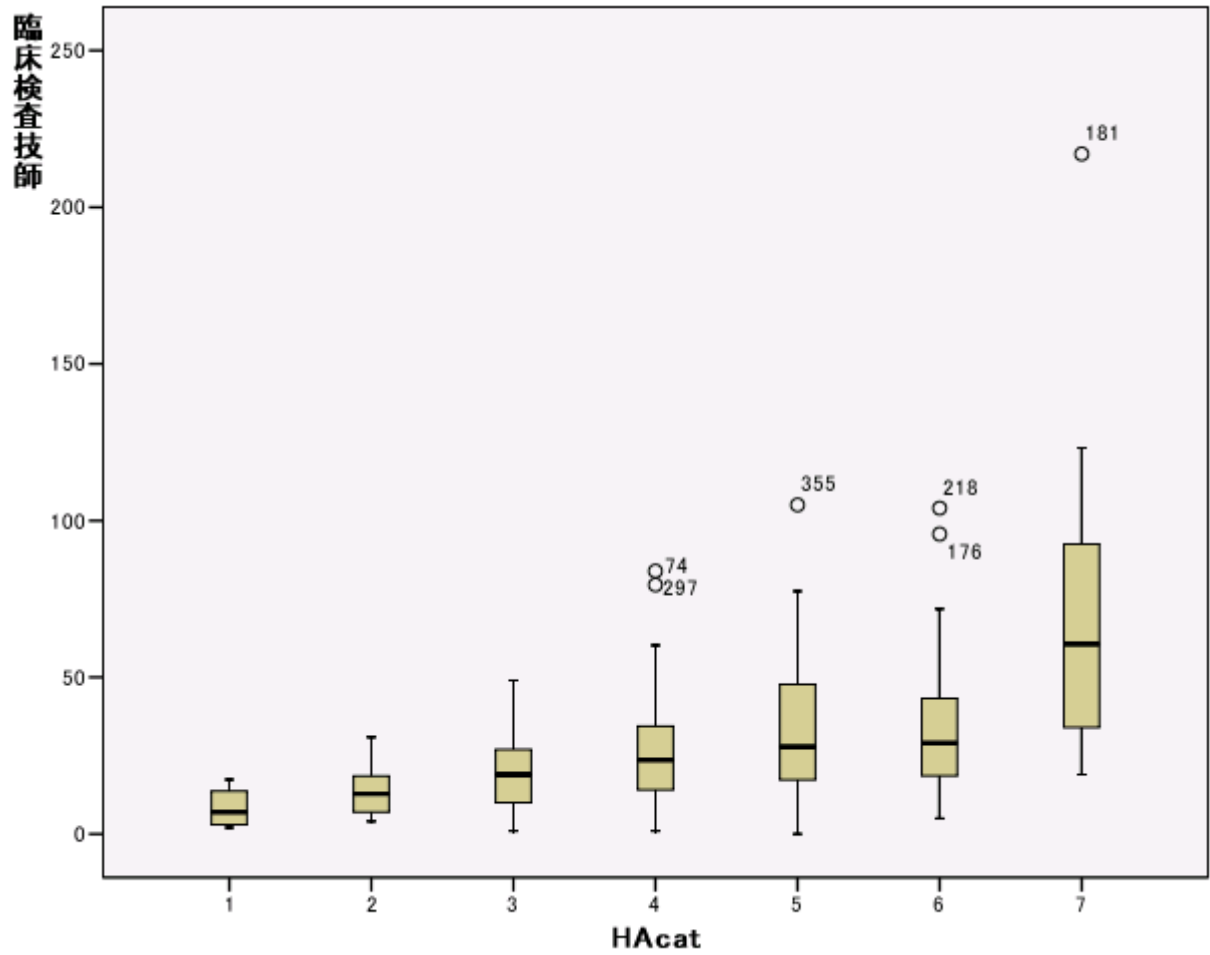

調整係数のカテゴリー

1: < 0.95 2: < 1.00 3: < 1.05 4: < 1.10 5: < 1.15 6: < 1.20 7: >=1.20

調整係数のカテゴリー

1: < 0.95 2: < 1.00 3: < 1.05 4: < 1.10 5: < 1.15 6: < 1.20 7: >=1.20

調整係数のカテゴリー

1: < 0.95 2: < 1.00 3: < 1.05 4: < 1.10 5: < 1.15 6: < 1.20 7: >=1.20