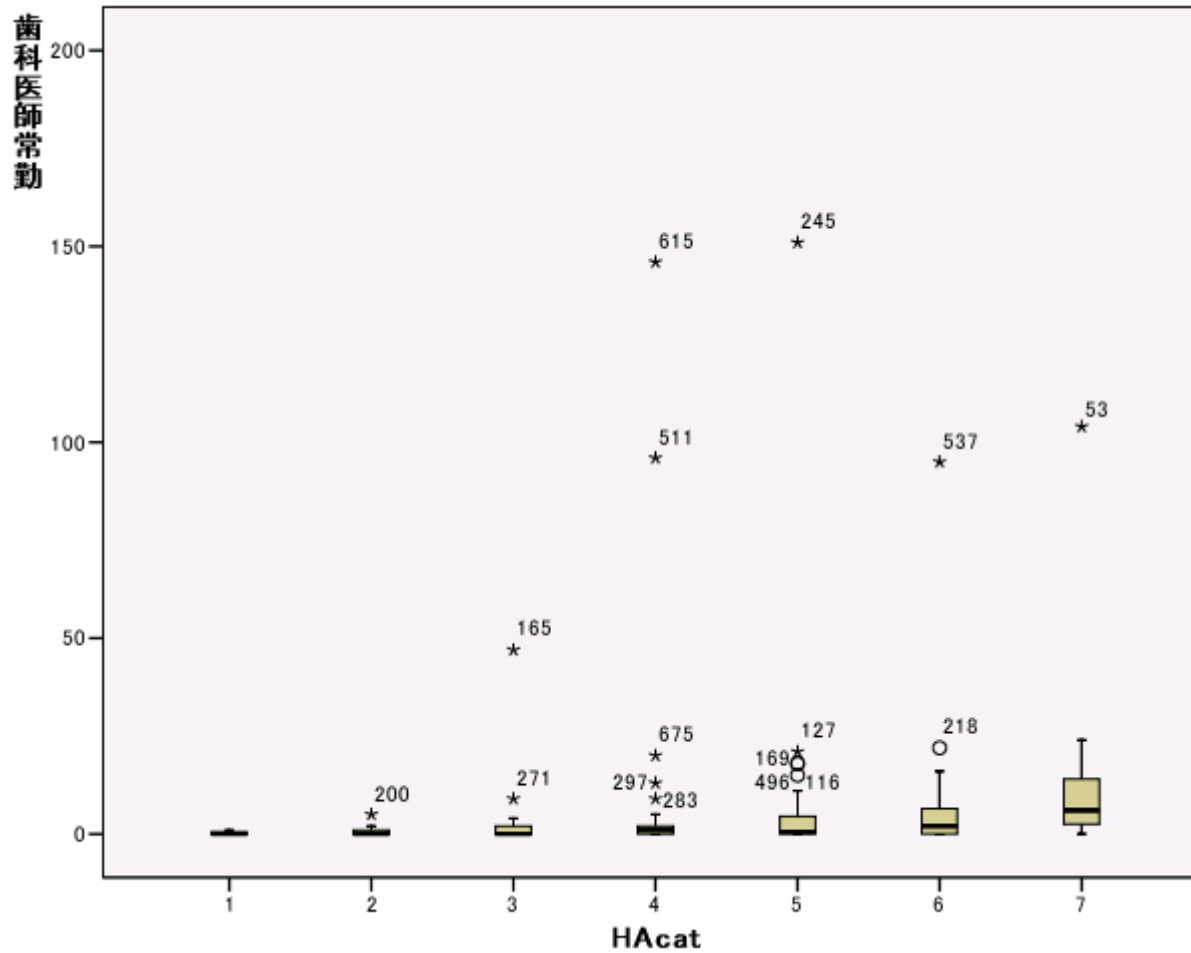

調整係数のカテゴリー

1: < 0.95 2: < 1.00 3: < 1.05 4: < 1.10 5: < 1.15 6: < 1.20 7: >=1.20

調整係数のカテゴリー

1: < 0.95 2: < 1.00 3: < 1.05 4: < 1.10 5: < 1.15 6: < 1.20 7: >=1.20

調整係数のカテゴリー

1: < 0.95 2: < 1.00 3: < 1.05 4: < 1.10 5: < 1.15 6: < 1.20 7: >=1.20