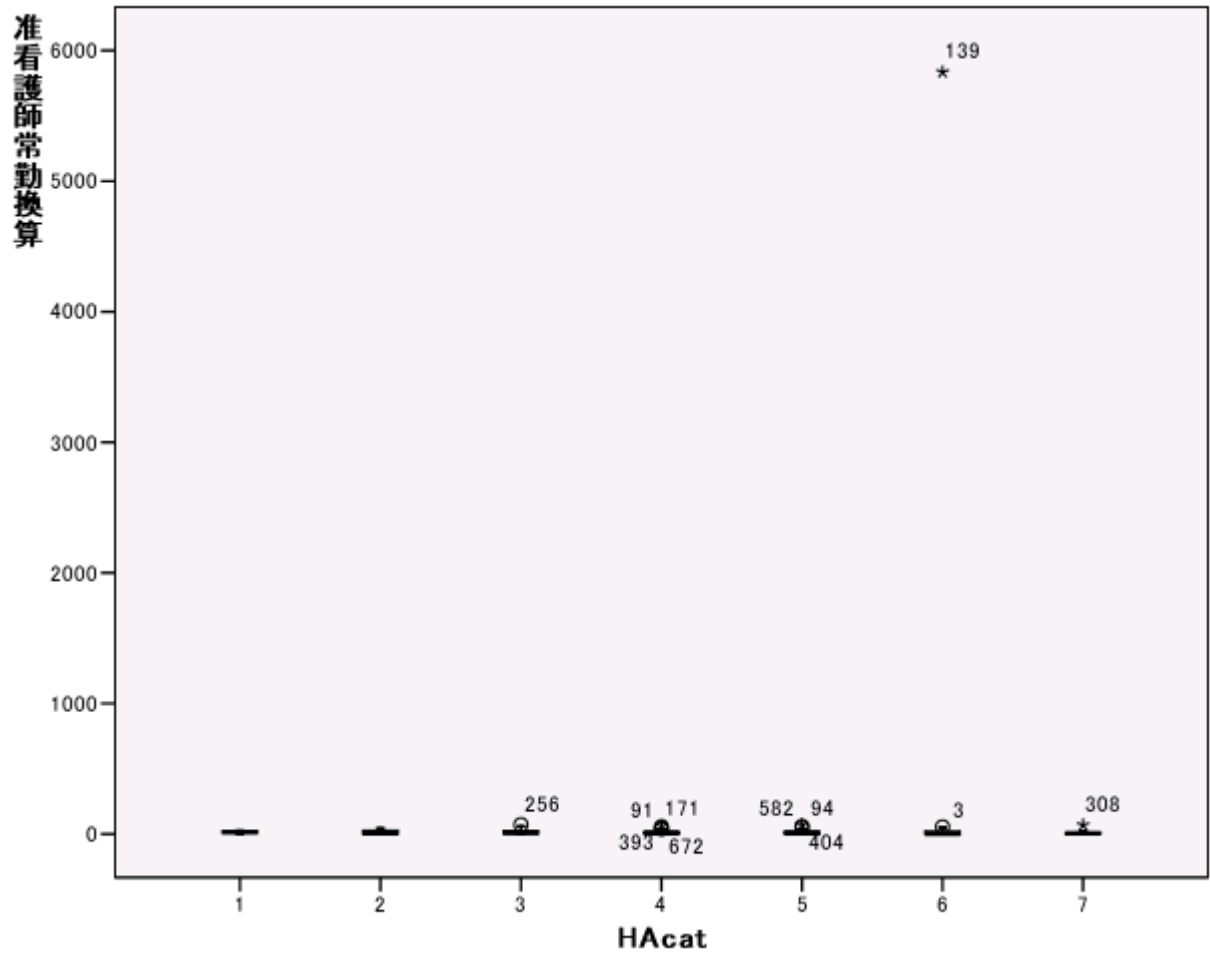

調整係数のカテゴリー

1: < 0.95 2: < 1.00 3: < 1.05 4: < 1.10 5: < 1.15 6: < 1.20 7: >=1.20

調整係数のカテゴリー

1: < 0.95 2: < 1.00 3: < 1.05 4: < 1.10 5: < 1.15 6: < 1.20 7: >=1.20

調整係数のカテゴリー

1: < 0.95 2: < 1.00 3: < 1.05 4: < 1.10 5: < 1.15 6: < 1.20 7: >=1.20