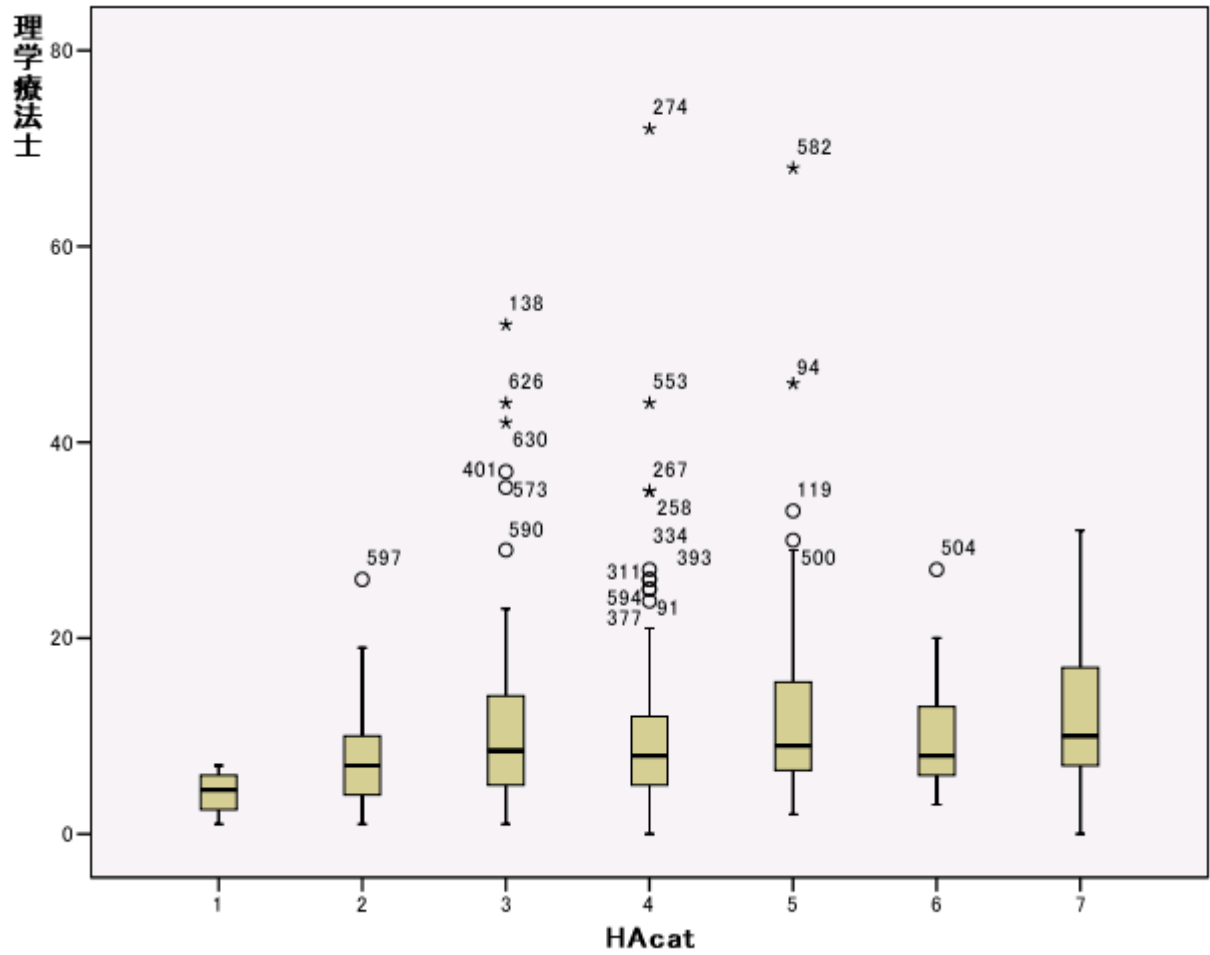

調整係数のカテゴリー

1: < 0.95 2: < 1.00 3: < 1.05 4: < 1.10 5: < 1.15 6: < 1.20 7: >=1.20

調整係数のカテゴリー

1: < 0.95 2: < 1.00 3: < 1.05 4: < 1.10 5: < 1.15 6: < 1.20 7: >=1.20

調整係数のカテゴリー

1: < 0.95 2: < 1.00 3: < 1.05 4: < 1.10 5: < 1.15 6: < 1.20 7: >=1.20