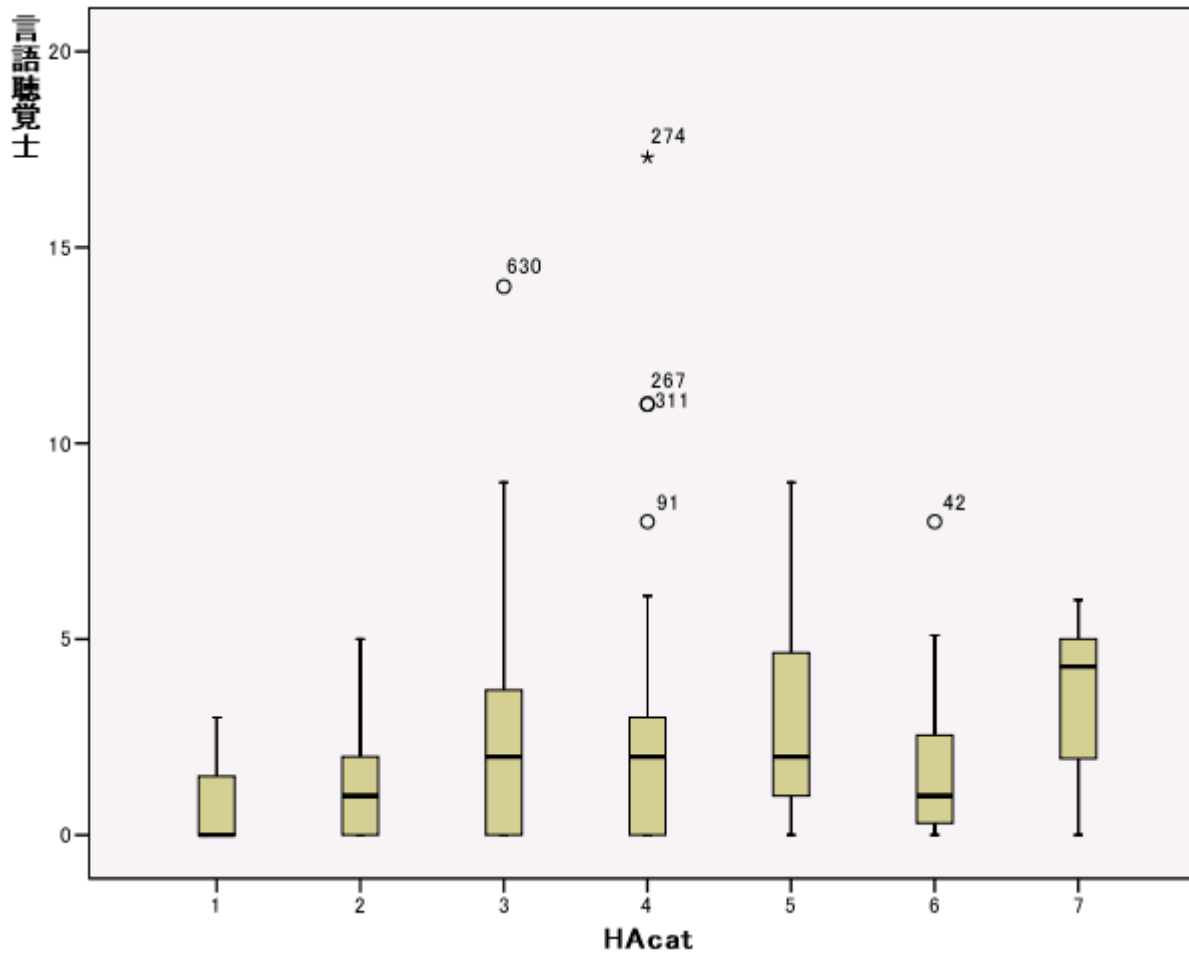

調整係数のカテゴリー

1: < 0.95 2: < 1.00 3: < 1.05 4: < 1.10 5: < 1.15 6: < 1.20 7: >=1.20

調整係数のカテゴリー

1: < 0.95 2: < 1.00 3: < 1.05 4: < 1.10 5: < 1.15 6: < 1.20 7: >=1.20

調整係数のカテゴリー

1: < 0.95 2: < 1.00 3: < 1.05 4: < 1.10 5: < 1.15 6: < 1.20 7: >=1.20