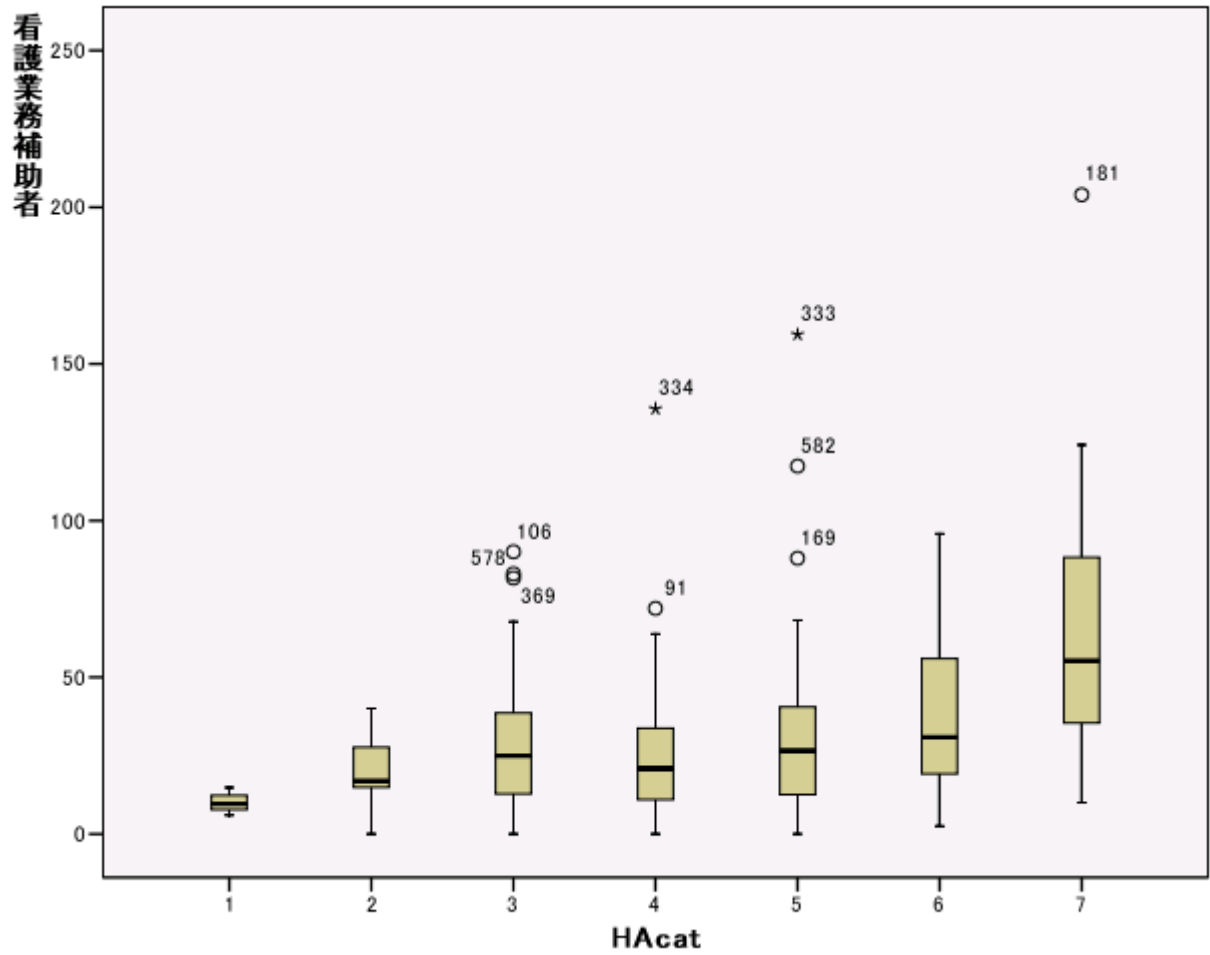

調整係数のカテゴリー

1: < 0.95 2: < 1.00 3: < 1.05 4: < 1.10 5: < 1.15 6: < 1.20 7: >=1.20

調整係数のカテゴリー

1: < 0.95 2: < 1.00 3: < 1.05 4: < 1.10 5: < 1.15 6: < 1.20 7: >=1.20

調整係数のカテゴリー

1: < 0.95 2: < 1.00 3: < 1.05 4: < 1.10 5: < 1.15 6: < 1.20 7: >=1.20