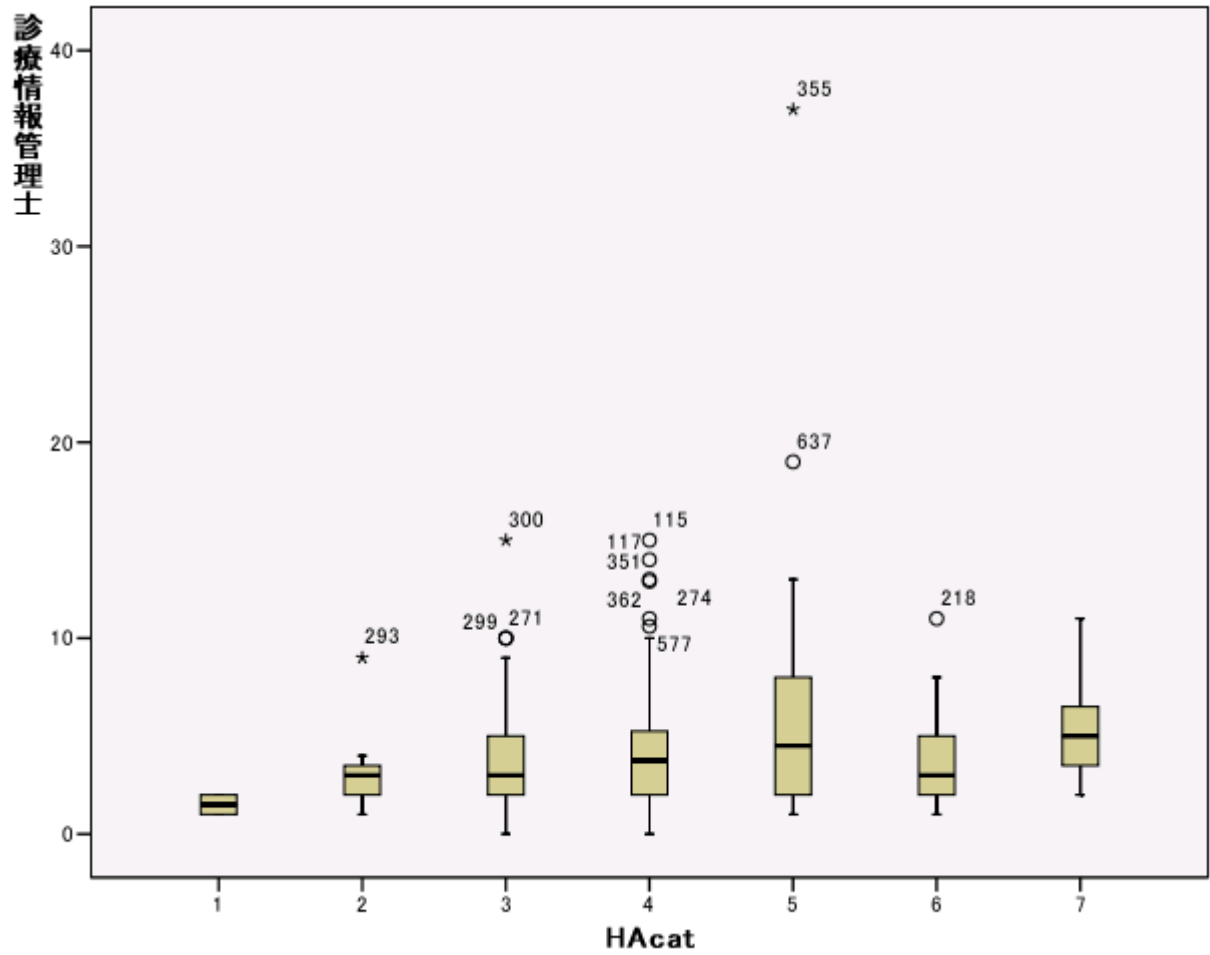

調整係数のカテゴリー

1: < 0.95 2: < 1.00 3: < 1.05 4: < 1.10 5: < 1.15 6: < 1.20 7: >=1.20

調整係数のカテゴリー

1: < 0.95 2: < 1.00 3: < 1.05 4: < 1.10 5: < 1.15 6: < 1.20 7: >=1.20

調整係数のカテゴリー

1: < 0.95 2: < 1.00 3: < 1.05 4: < 1.10 5: < 1.15 6: < 1.20 7: >=1.20