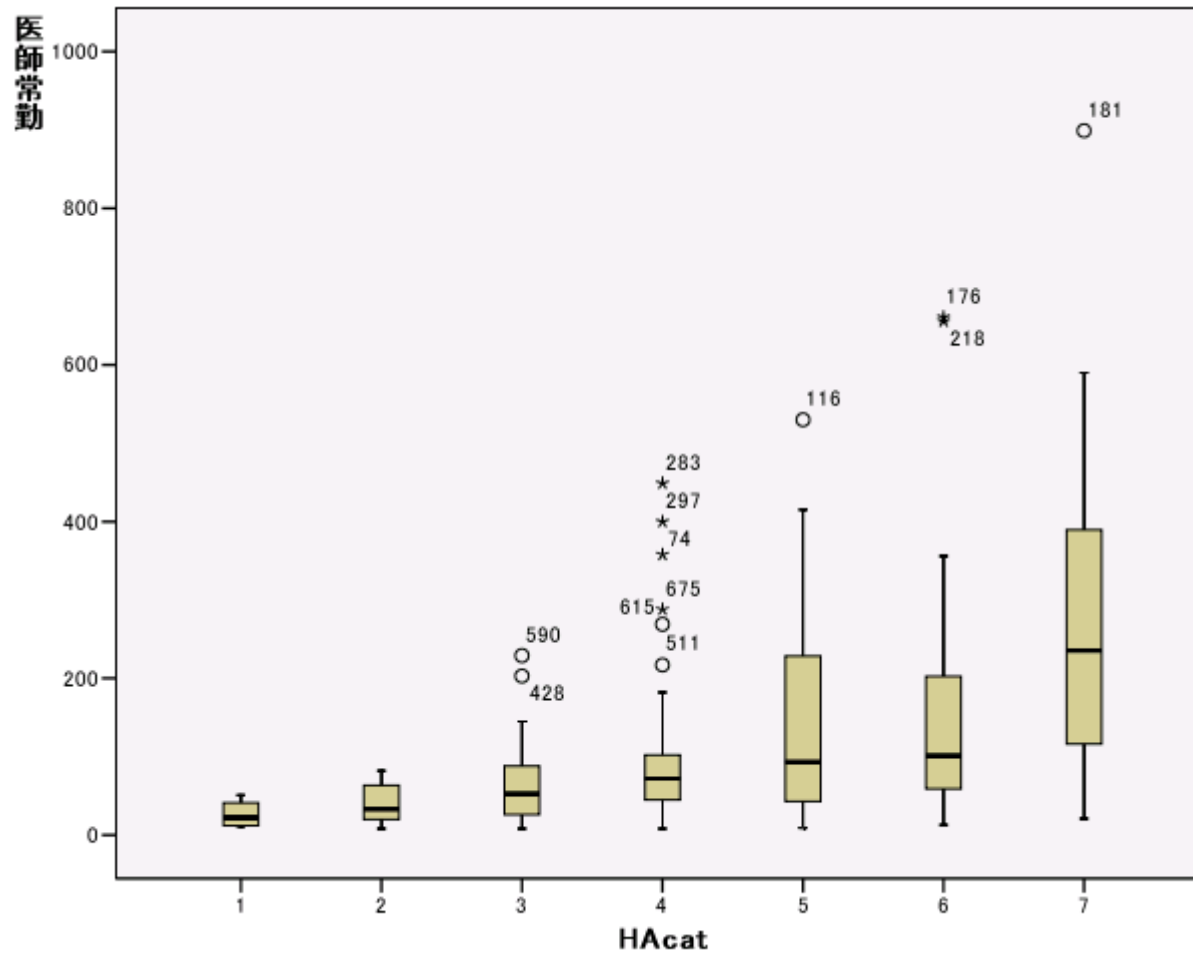

調整係数のカテゴリー

1: < 0.95 2: < 1.00 3: < 1.05 4: < 1.10 5: < 1.15 6: < 1.20 7: >=1.20

調整係数のカテゴリー

1: < 0.95 2: < 1.00 3: < 1.05 4: < 1.10 5: < 1.15 6: < 1.20 7: >=1.20

調整係数のカテゴリー

1: < 0.95 2: < 1.00 3: < 1.05 4: < 1.10 5: < 1.15 6: < 1.20 7: >=1.20