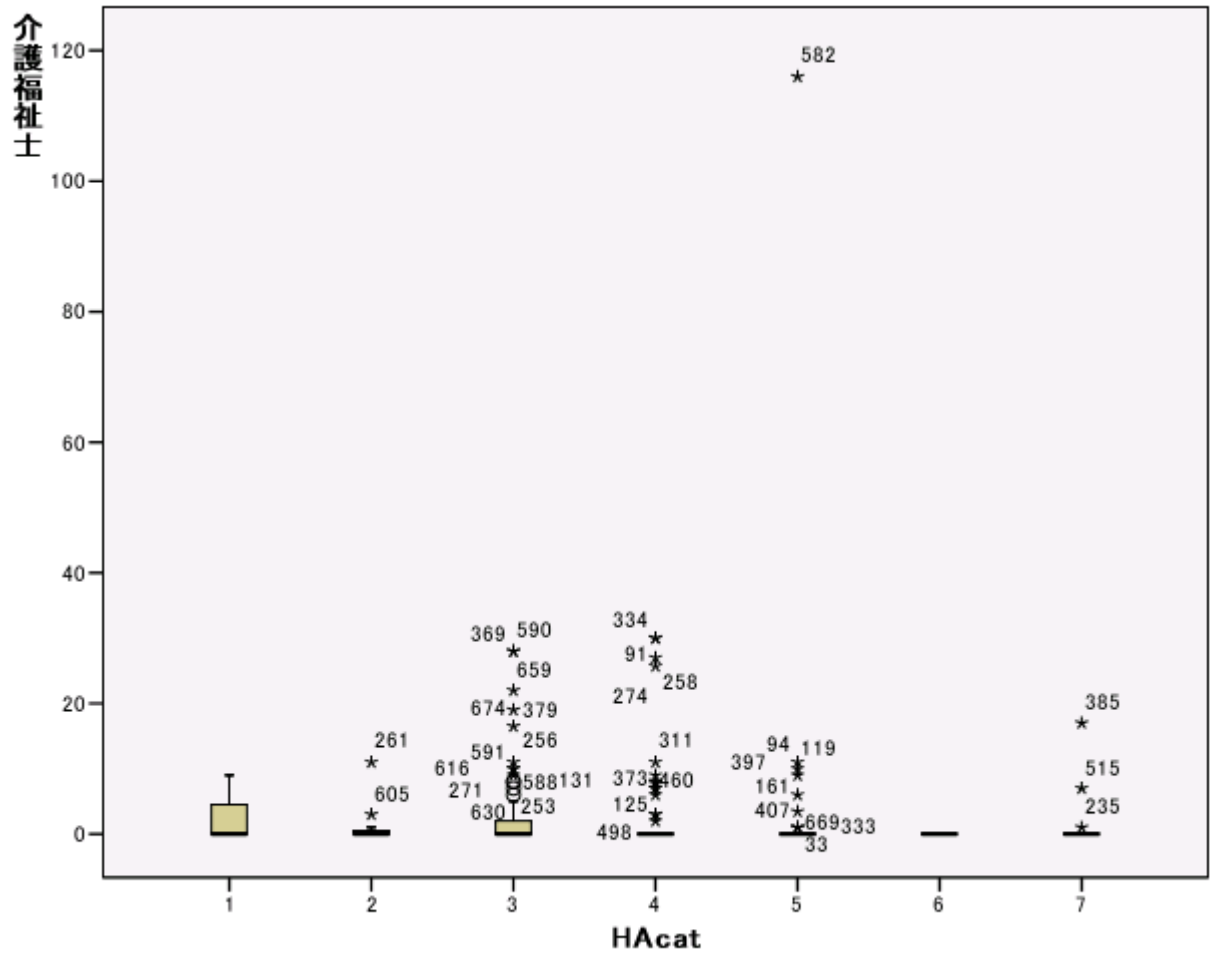

調整係数のカテゴリー

1: < 0.95 2: < 1.00 3: < 1.05 4: < 1.10 5: < 1.15 6: < 1.20 7: >=1.20

調整係数のカテゴリー

1: < 0.95 2: < 1.00 3: < 1.05 4: < 1.10 5: < 1.15 6: < 1.20 7: >=1.20

調整係数のカテゴリー

1: < 0.95 2: < 1.00 3: < 1.05 4: < 1.10 5: < 1.15 6: < 1.20 7: >=1.20