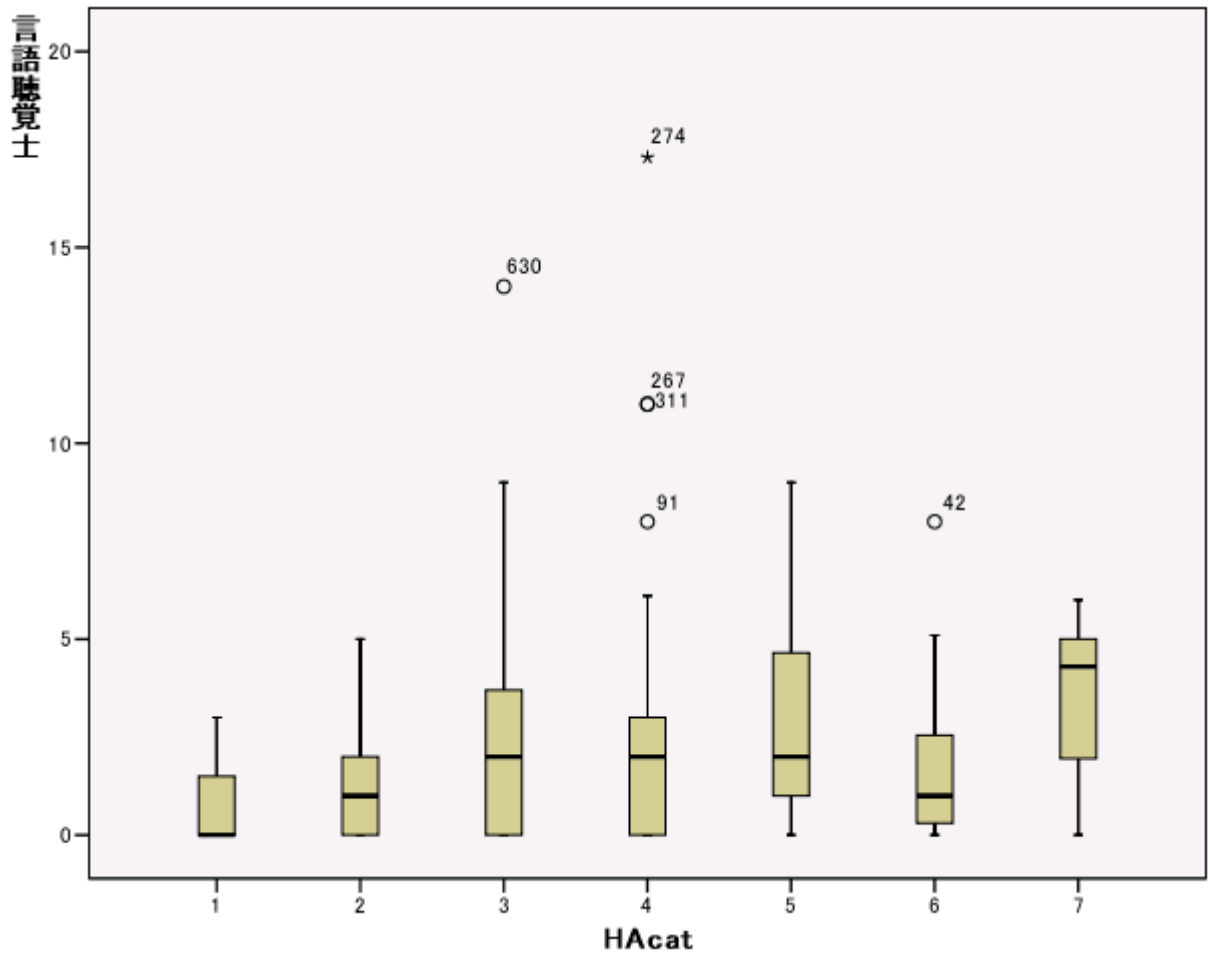

調整係数のカテゴリー

1: < 0.95 2: < 1.00 3: < 1.05 4: < 1.10 5: < 1.15 6: < 1.20 7: >=1.20

調整係数のカテゴリー

1: < 0.95 2: < 1.00 3: < 1.05 4: < 1.10 5: < 1.15 6: < 1.20 7: >=1.20

調整係数のカテゴリー

1: < 0.95 2: < 1.00 3: < 1.05 4: < 1.10 5: < 1.15 6: < 1.20 7: >=1.20