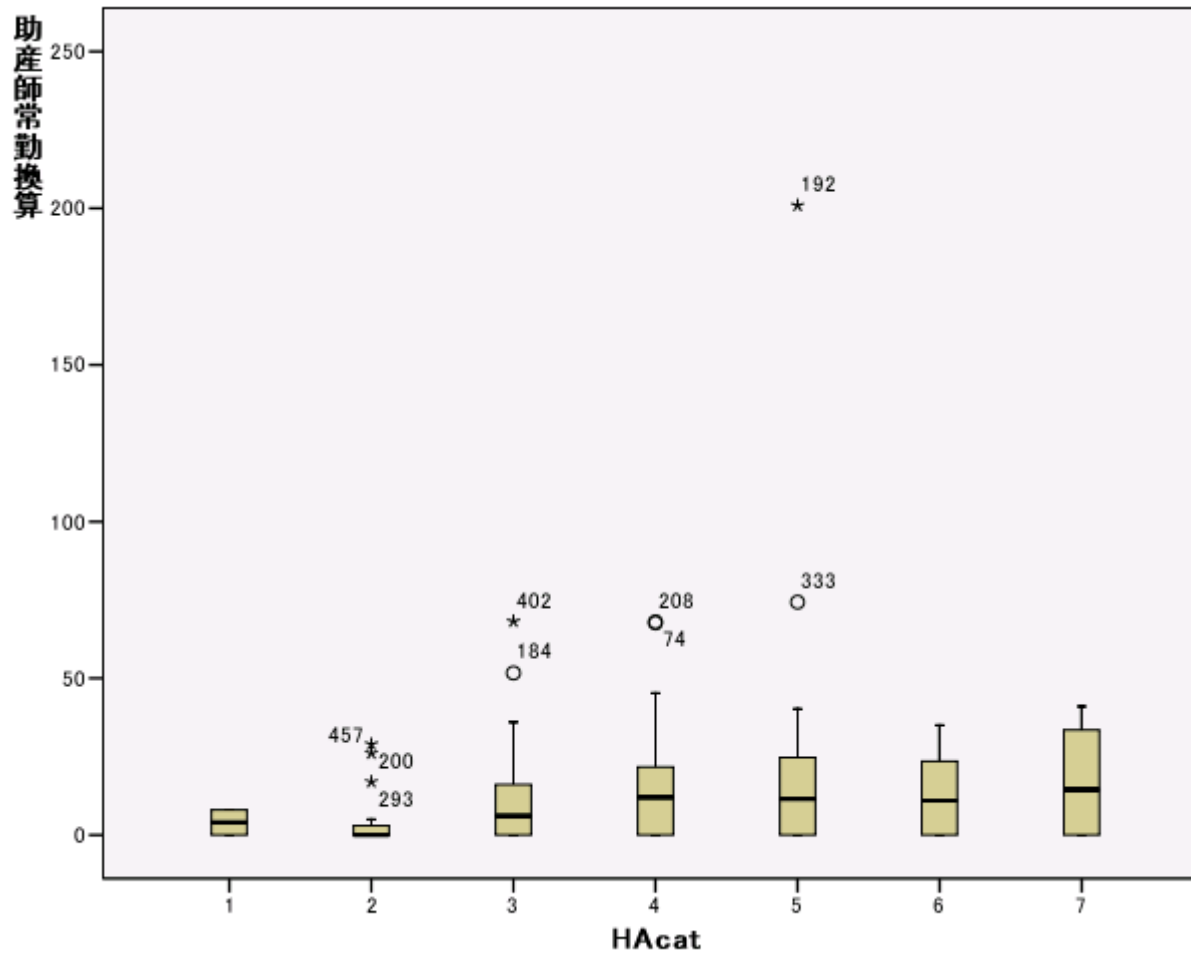

調整係数のカテゴリー

1: < 0.95 2: < 1.00 3: < 1.05 4: < 1.10 5: < 1.15 6: < 1.20 7: >=1.20

調整係数のカテゴリー

1: < 0.95 2: < 1.00 3: < 1.05 4: < 1.10 5: < 1.15 6: < 1.20 7: >=1.20

調整係数のカテゴリー

1: < 0.95 2: < 1.00 3: < 1.05 4: < 1.10 5: < 1.15 6: < 1.20 7: >=1.20