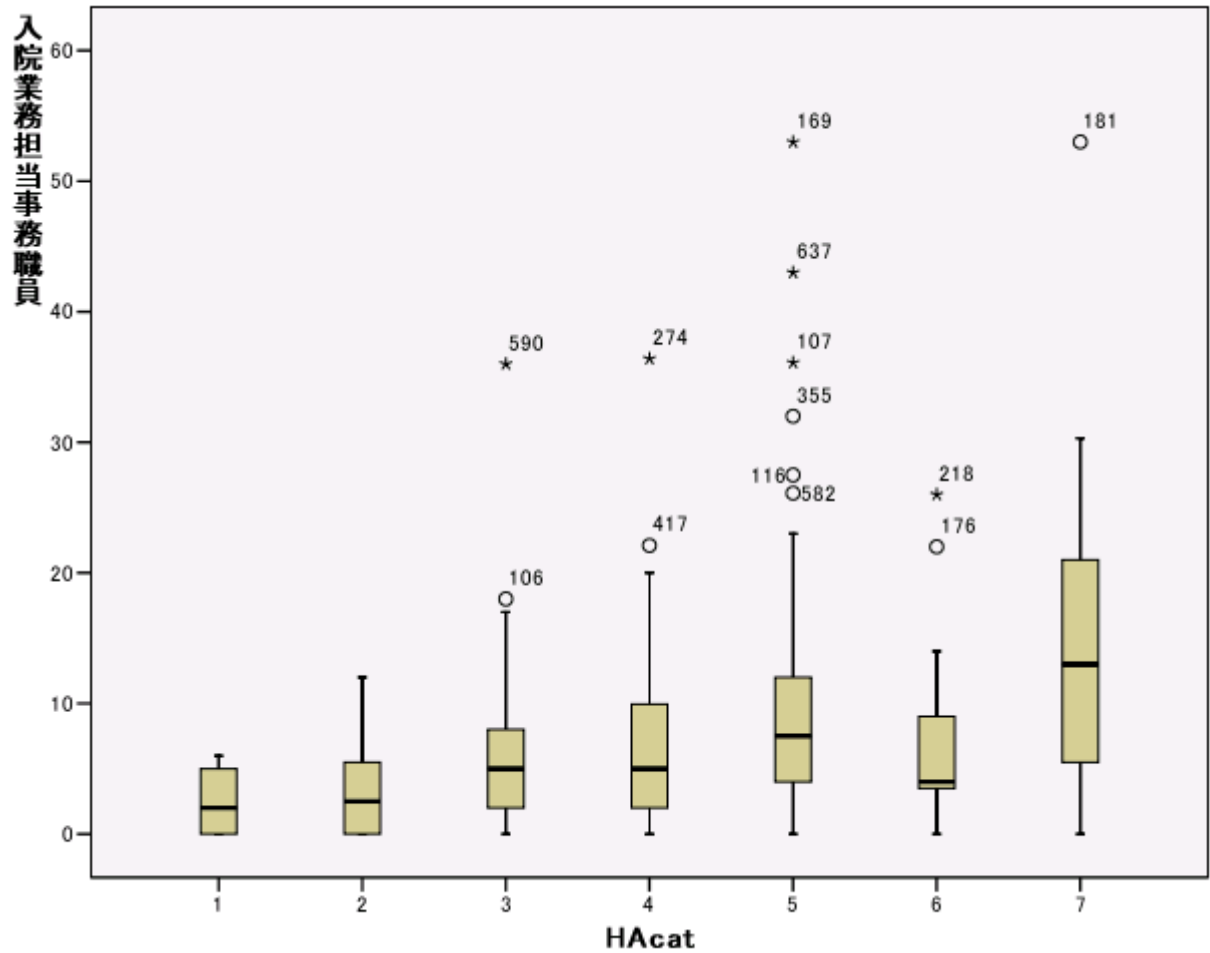

調整係数のカテゴリー

1: < 0.95 2: < 1.00 3: < 1.05 4: < 1.10 5: < 1.15 6: < 1.20 7: >=1.20

調整係数のカテゴリー

1: < 0.95 2: < 1.00 3: < 1.05 4: < 1.10 5: < 1.15 6: < 1.20 7: >=1.20

調整係数のカテゴリー

1: < 0.95 2: < 1.00 3: < 1.05 4: < 1.10 5: < 1.15 6: < 1.20 7: >=1.20