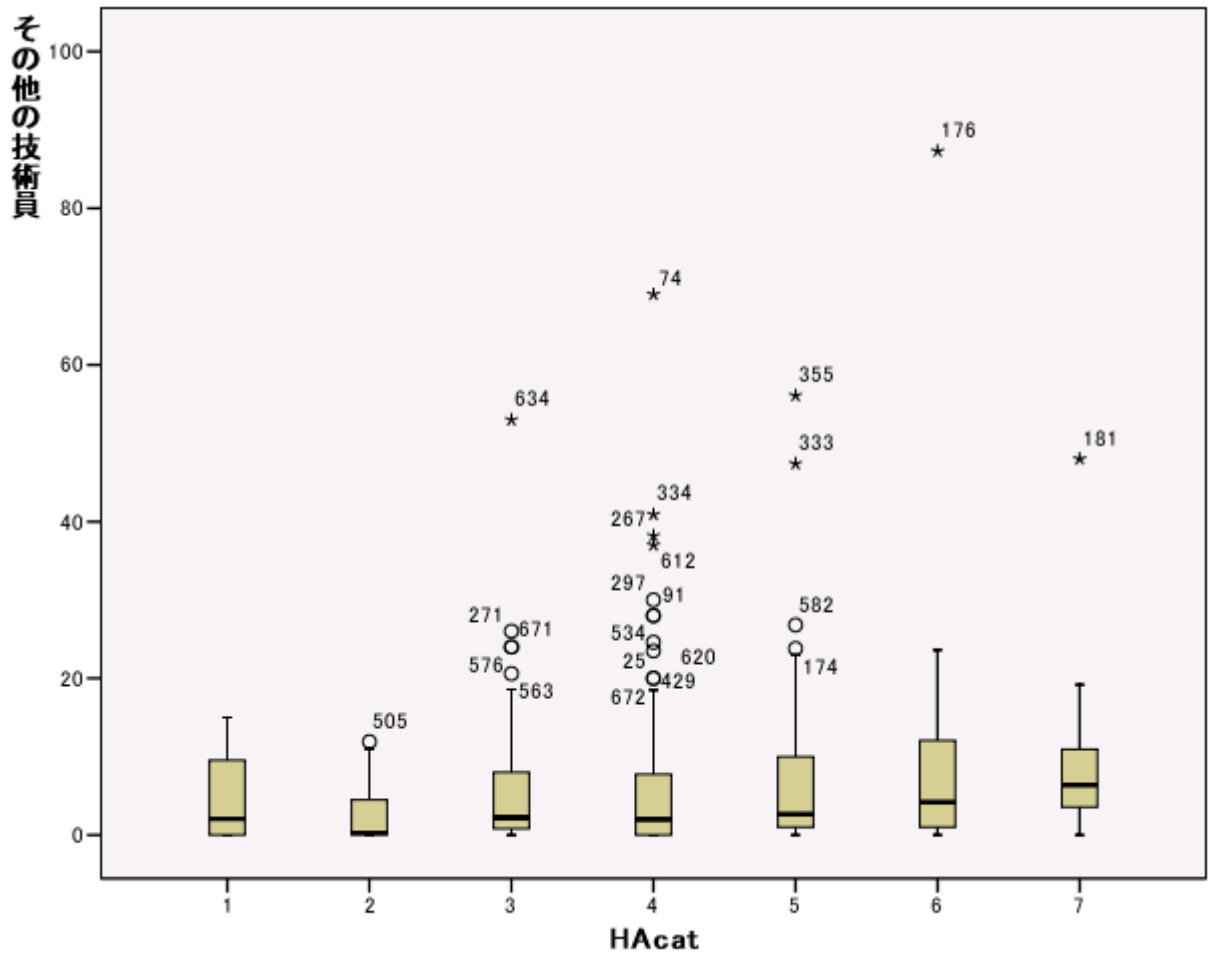

調整係数のカテゴリー

1: < 0.95 2: < 1.00 3: < 1.05 4: < 1.10 5: < 1.15 6: < 1.20 7: >=1.20

調整係数のカテゴリー

1: < 0.95 2: < 1.00 3: < 1.05 4: < 1.10 5: < 1.15 6: < 1.20 7: >=1.20

調整係数のカテゴリー

1: < 0.95 2: < 1.00 3: < 1.05 4: < 1.10 5: < 1.15 6: < 1.20 7: >=1.20