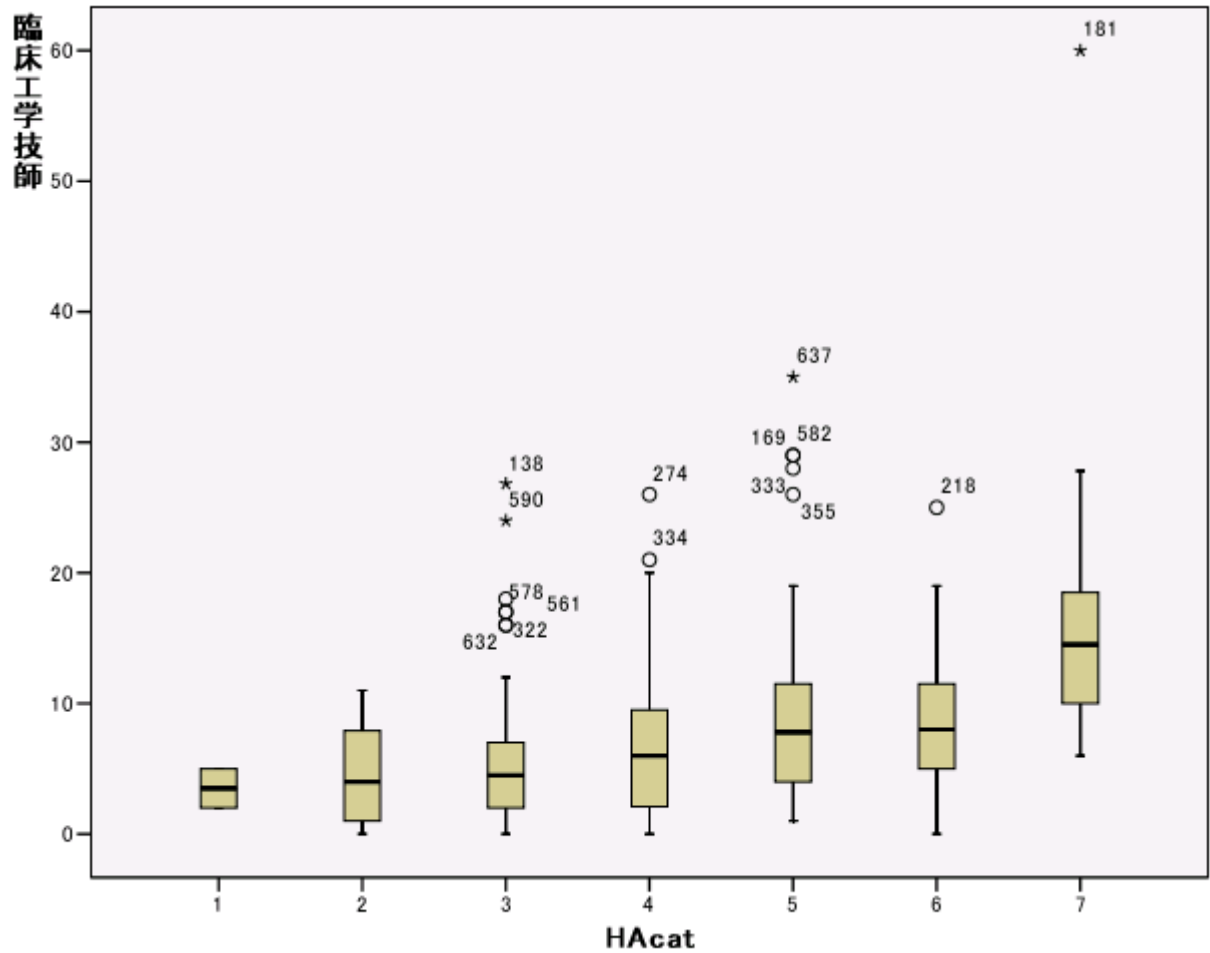

調整係数のカテゴリー

1: < 0.95 2: < 1.00 3: < 1.05 4: < 1.10 5: < 1.15 6: < 1.20 7: >=1.20

調整係数のカテゴリー

1: < 0.95 2: < 1.00 3: < 1.05 4: < 1.10 5: < 1.15 6: < 1.20 7: >=1.20

調整係数のカテゴリー

1: < 0.95 2: < 1.00 3: < 1.05 4: < 1.10 5: < 1.15 6: < 1.20 7: >=1.20