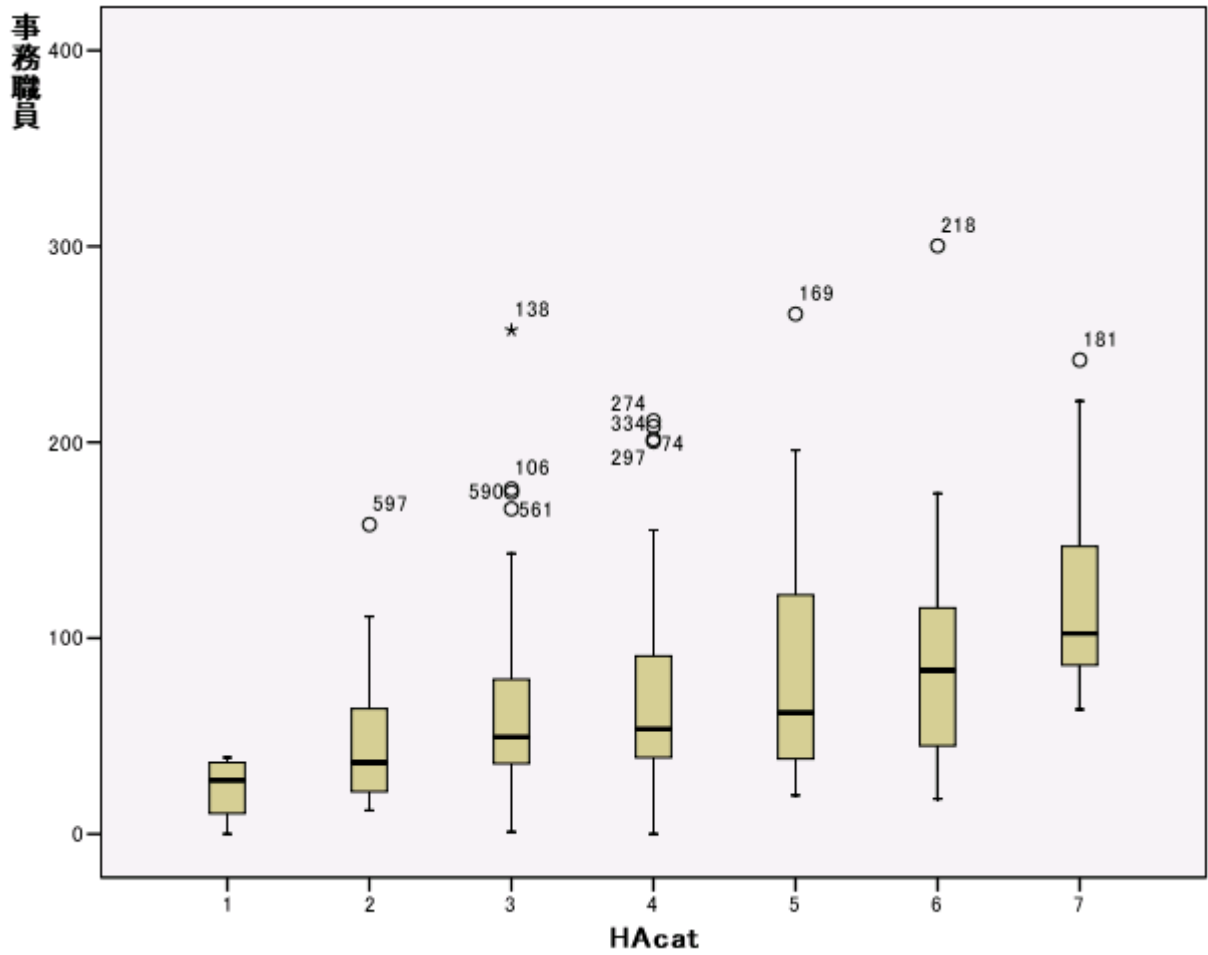

調整係数のカテゴリー

1: < 0.95 2: < 1.00 3: < 1.05 4: < 1.10 5: < 1.15 6: < 1.20 7: >=1.20

調整係数のカテゴリー

1: < 0.95 2: < 1.00 3: < 1.05 4: < 1.10 5: < 1.15 6: < 1.20 7: >=1.20

調整係数のカテゴリー

1: < 0.95 2: < 1.00 3: < 1.05 4: < 1.10 5: < 1.15 6: < 1.20 7: >=1.20