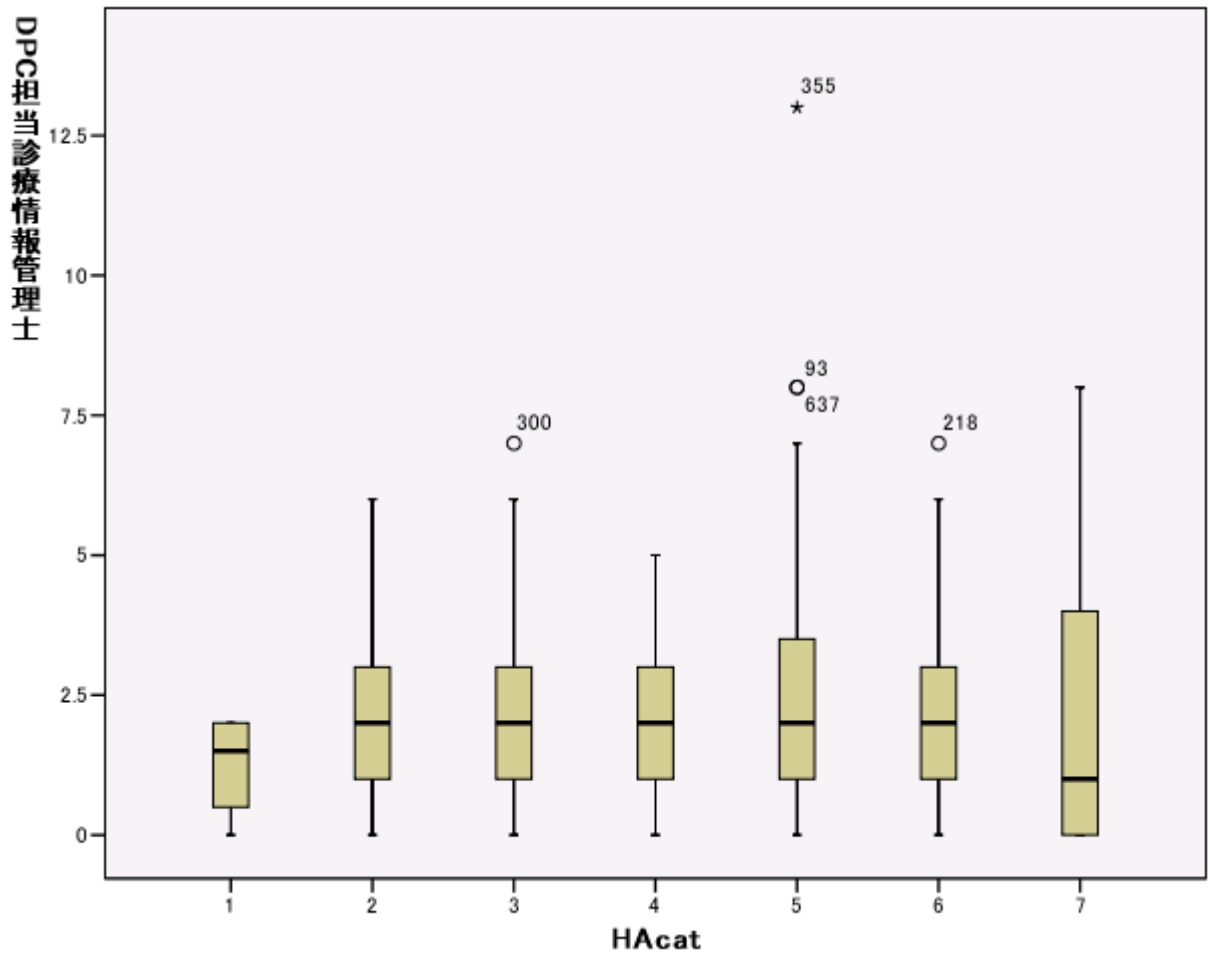

調整係数のカテゴリー

1: < 0.95 2: < 1.00 3: < 1.05 4: < 1.10 5: < 1.15 6: < 1.20 7: >=1.20

調整係数のカテゴリー

1: < 0.95 2: < 1.00 3: < 1.05 4: < 1.10 5: < 1.15 6: < 1.20 7: >=1.20

調整係数のカテゴリー

1: < 0.95 2: < 1.00 3: < 1.05 4: < 1.10 5: < 1.15 6: < 1.20 7: >=1.20

調整係数のカテゴリー

1: < 0.95 2: < 1.00 3: < 1.05 4: < 1.10 5: < 1.15 6: < 1.20 7: >=1.20

調整係数のカテゴリー

1: < 0.95 2: < 1.00 3: < 1.05 4: < 1.10 5: < 1.15 6: < 1.20 7: >=1.20