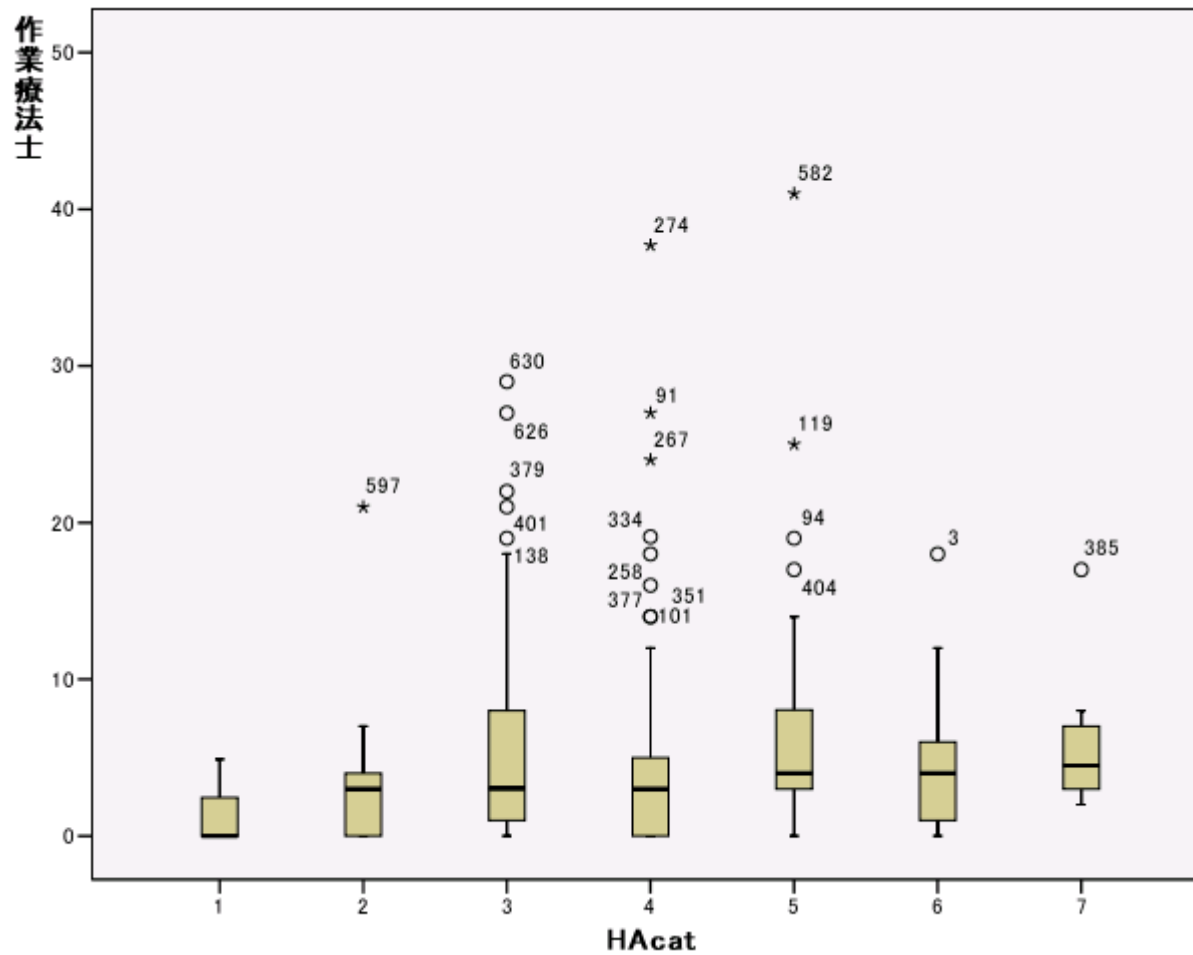

調整係数のカテゴリー

1: < 0.95 2: < 1.00 3: < 1.05 4: < 1.10 5: < 1.15 6: < 1.20 7: >=1.20

調整係数のカテゴリー

1: < 0.95 2: < 1.00 3: < 1.05 4: < 1.10 5: < 1.15 6: < 1.20 7: >=1.20

調整係数のカテゴリー

1: < 0.95 2: < 1.00 3: < 1.05 4: < 1.10 5: < 1.15 6: < 1.20 7: >=1.20