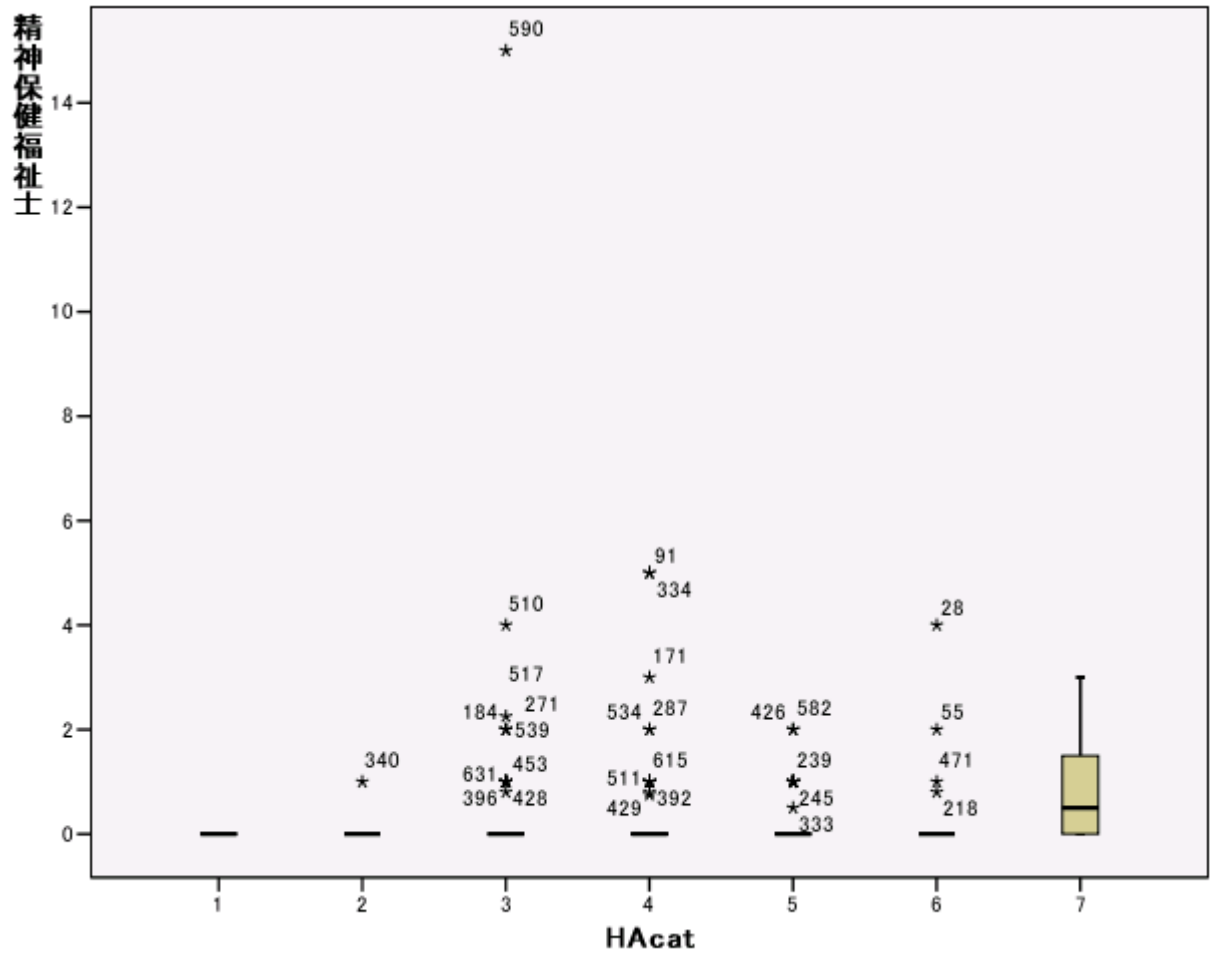

調整係数のカテゴリー

1: < 0.95 2: < 1.00 3: < 1.05 4: < 1.10 5: < 1.15 6: < 1.20 7: >=1.20

調整係数のカテゴリー

1: < 0.95 2: < 1.00 3: < 1.05 4: < 1.10 5: < 1.15 6: < 1.20 7: >=1.20

調整係数のカテゴリー

1: < 0.95 2: < 1.00 3: < 1.05 4: < 1.10 5: < 1.15 6: < 1.20 7: >=1.20