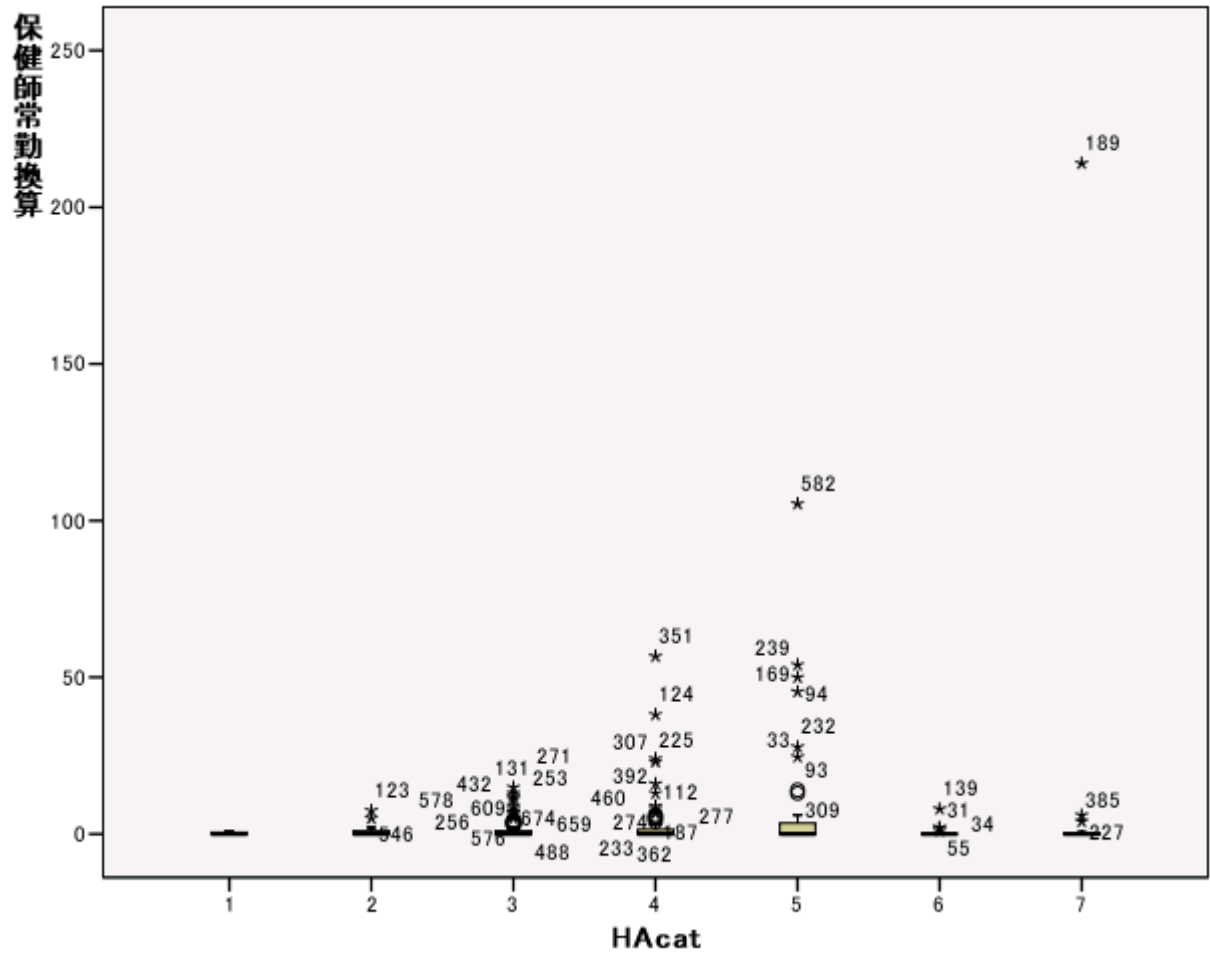

調整係数のカテゴリー

1: < 0.95 2: < 1.00 3: < 1.05 4: < 1.10 5: < 1.15 6: < 1.20 7: >=1.20

調整係数のカテゴリー

1: < 0.95 2: < 1.00 3: < 1.05 4: < 1.10 5: < 1.15 6: < 1.20 7: >=1.20

調整係数のカテゴリー

1: < 0.95 2: < 1.00 3: < 1.05 4: < 1.10 5: < 1.15 6: < 1.20 7: >=1.20