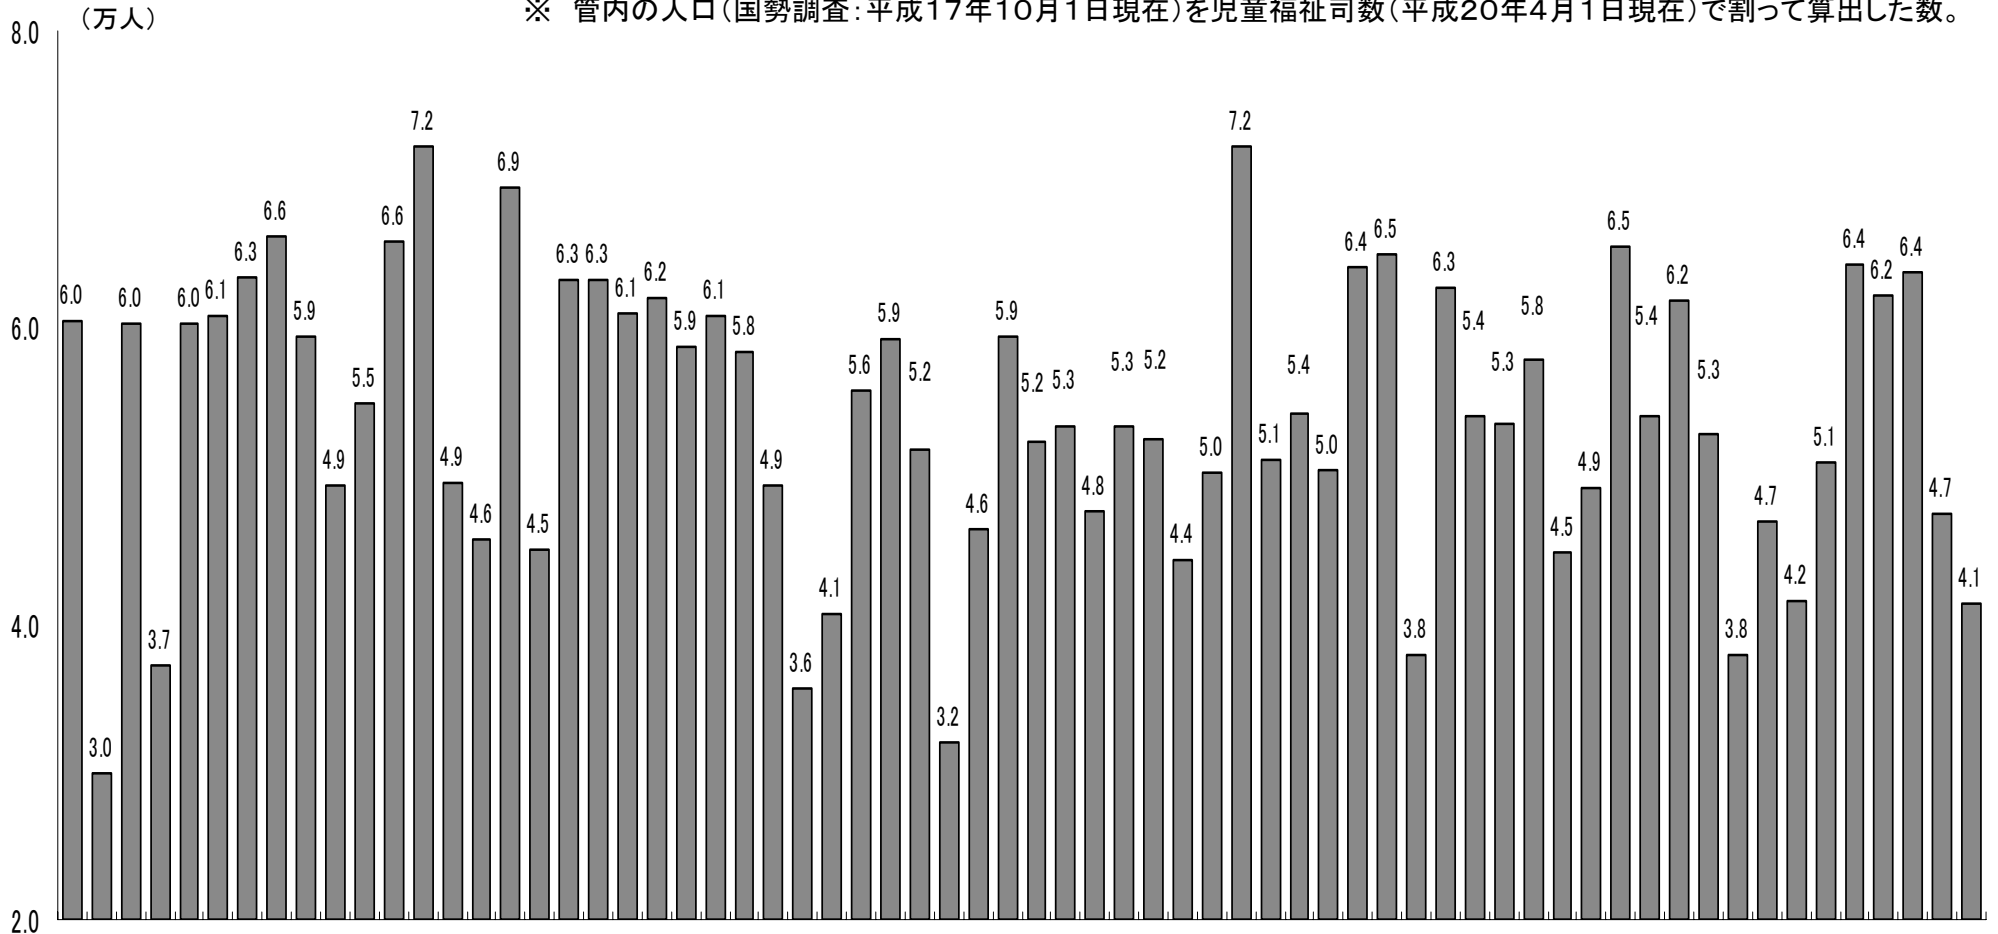

# 都道府県等別 児童相談所の児童福祉司配置状況

都道府県別児童福祉司1人当たり担当人口(平成20年4月1日現在)

※ 管内の人口(国勢調査:平成17年10月1日現在)を児童福祉司数(平成20年4月1日現在)で割って算出した数。

北青岩宮秋山福茨栃群埼千東神新富石福山長岐静愛三滋京大兵奈和鳥島岡広山徳香愛高福佐長熊大宮鹿冲札仙さ千横川新静岡浜名京大堺神広北福横金  
 海森手城田形島城木馬玉葉京奈湯山川井梨野阜岡知重賀都阪庫良歌取根山島口島川媛知岡賀崎本分崎児繩幌台い葉浜崎湯岡松古都阪市戸島九岡須沢  
 道県県県県県県県県県県都川県県県県県県県県県県府府県県山県県県県県県県県県県県県県県県県島県市市た市市市市市市屋市市 市市州市市賀市