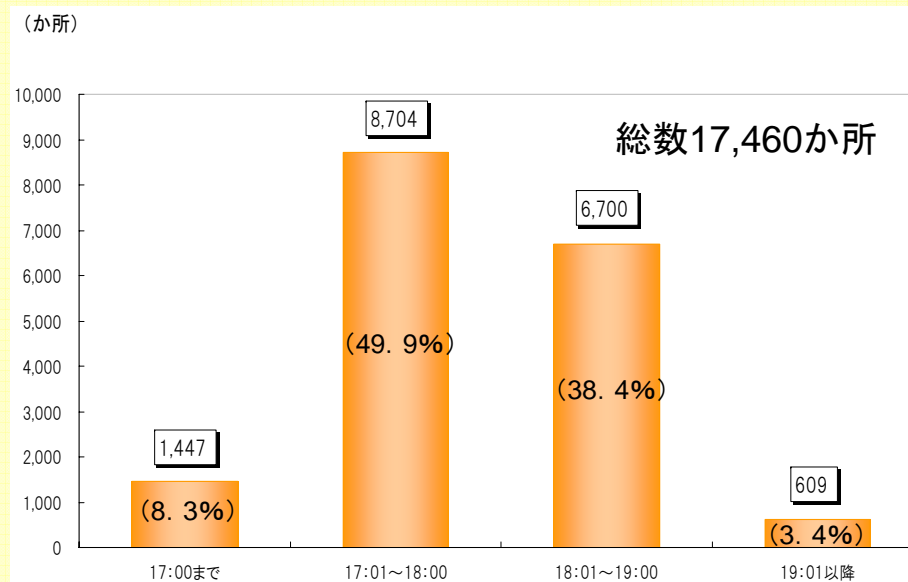

## 土曜日等の開所時刻の状況

土曜日等については、8時台に開所するクラブが7割を超えている。

注1:( )内は総数に対する割合。

注2:総数の17,460か所は土曜日等を開所しているクラブ数

## 土曜日等の終了時刻の状況

土曜日等においても、18:00までに閉所するクラブが5割を超えている。

注1:( )内は総数に対する割合。

注2:総数の17,460か所は土曜日等を開所しているクラブ数

※平成20年5月1日現在(育成環境課調)