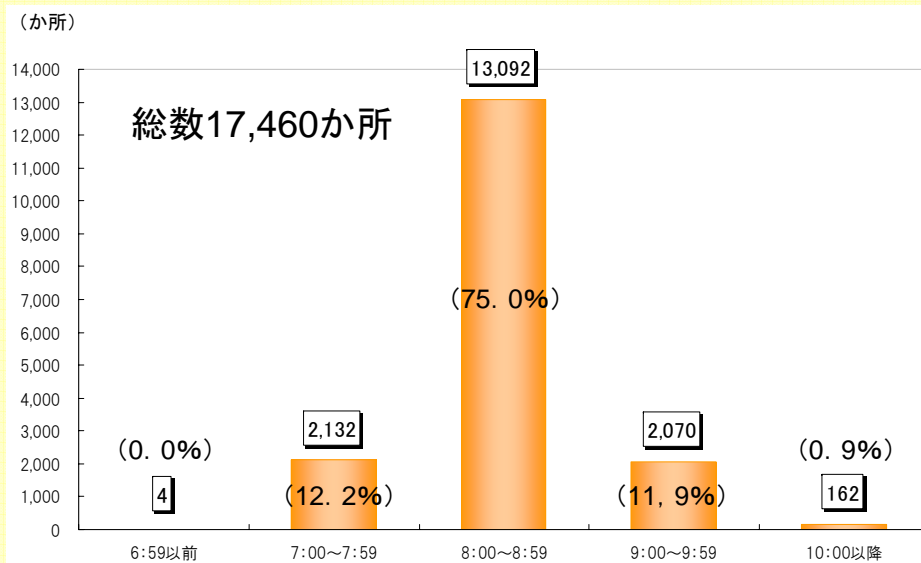

## 土曜日等の開所時刻の状況

土曜日等については、8時台に開所するクラブが7割を超えている。

注1:( )内は総数に対する割合。

注2:総数の17,460か所は土曜日等を開所しているクラブ数

## 土曜日等の終了時刻の状況

土曜日等においても、18:00までに閉所するクラブが5割を超えている。

注1:( )内は総数に対する割合。

注2:総数の17,460か所は土曜日等を開所しているクラブ数

※平成20年5月1日現在(育成環境課調)