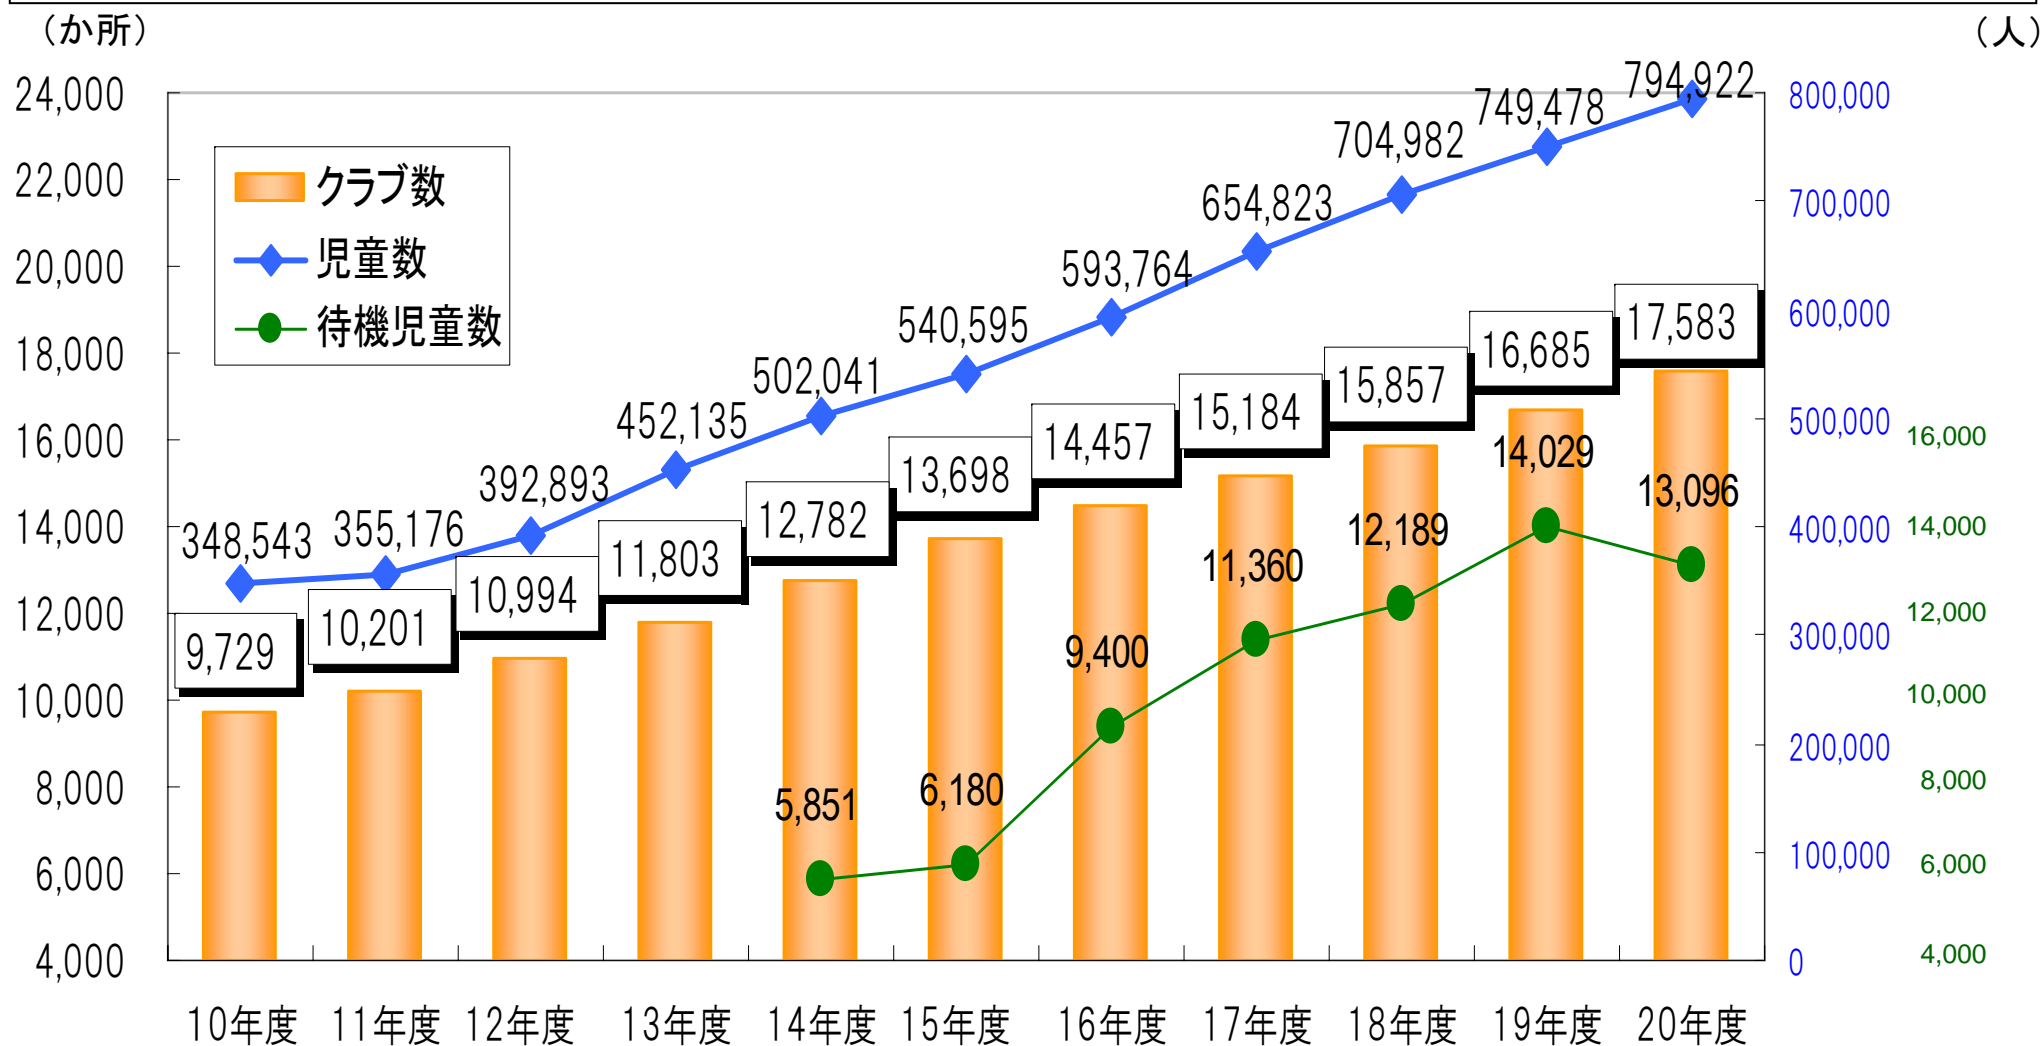

## 放課後児童クラブ数及び登録児童数等の推移

○ 平成20年では、クラブ数は17,583か所、登録児童数は79万4,922人となっており、平成10年と比較すると、クラブ数は約8,000か所、児童数は約45万人の増となっている。また、クラブを利用できなかった児童数（待機児童数）は対前年933人減の1万3,096人となった。

※各年5月1日現在(育成環境課調)