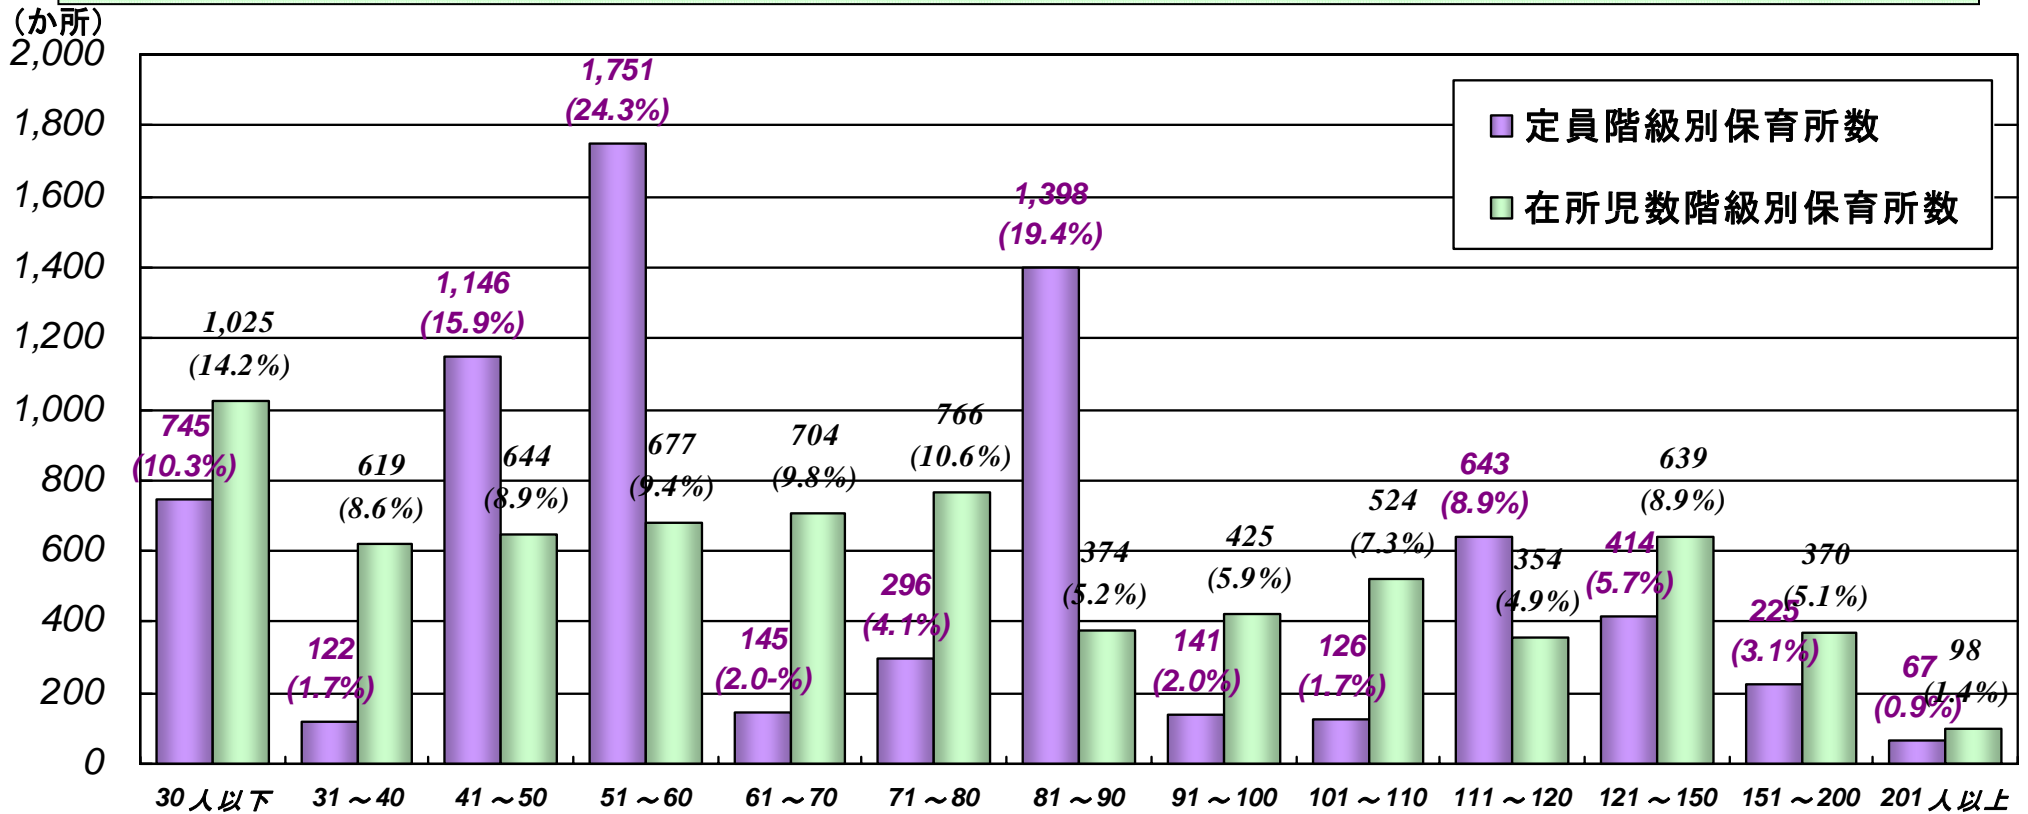

# 過疎地域を含む市町村における認可保育所の現状 (定員・在所児数規模別の分布)

○ 過疎地域を含む市町村にある認可保育所の規模をみると、定員規模では51～60人の規模が多いが、在所児数規模では、30人以下が多い。

(出典)厚生労働省「平成18年 社会福祉施設等調査」における認可保育所の定員階級・在所児数階級ごとの保育所数につき、過疎地域を含む市町村(平成20年11月時点:731市町村)に係る数を特別集計したもの。  
※なお、「過疎地域を含む市町村」には、過疎地域以外の地域を含む市町村が約3割ある。

(参考)  
全国の定員  
規模別分布

定員60人以下：35.3%

定員61～90人以下：27.6%

定員91～120人以下：22%

定員120人超：15%