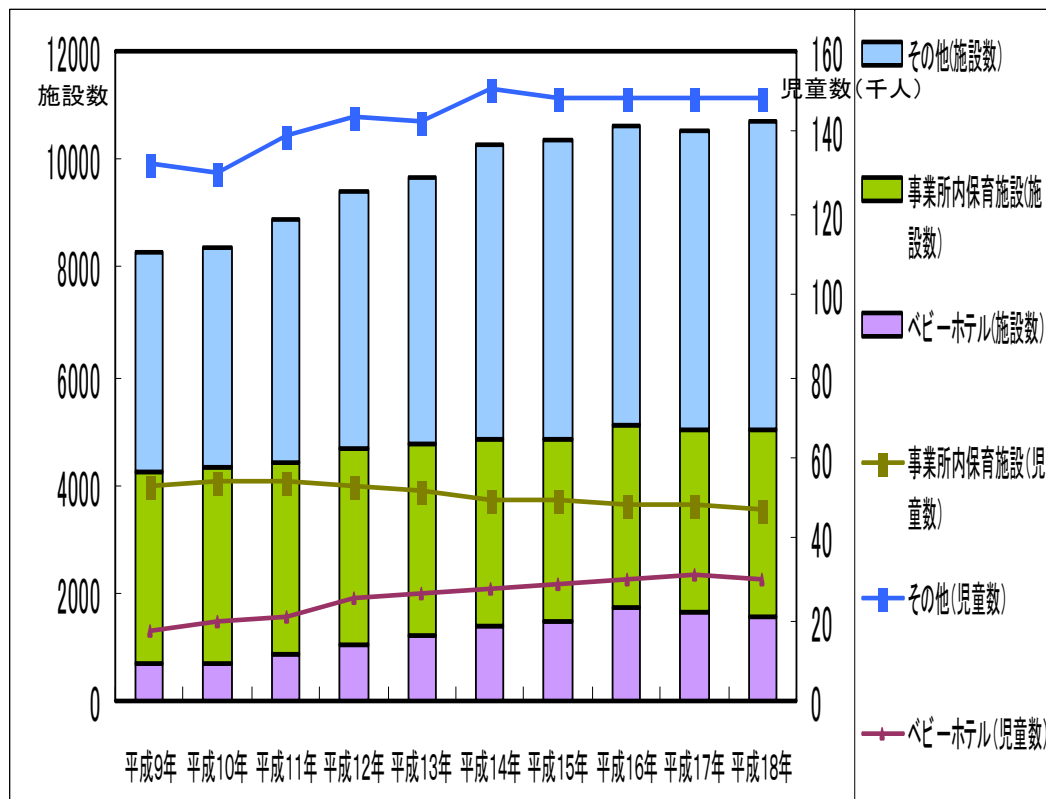

認可外保育施設数・利用児童数の推移

- 認可外保育施設数は約1万箇所、利用児童数は約23万人。認可保育所数の約1/2、利用児童数で約1割を占める。
- 利用児童数の近年の推移をみると、事業所内保育施設は減少傾向、ベビーホテルは増加傾向にあるが、全体としては横ばい傾向にある。
- そのうち、自治体独自の補助を受けるいわゆる「自治体単独保育室」の利用児童数は増加傾向にある。

認可外保育施設・利用児童数の推移

うち自治体単独保育室の推移