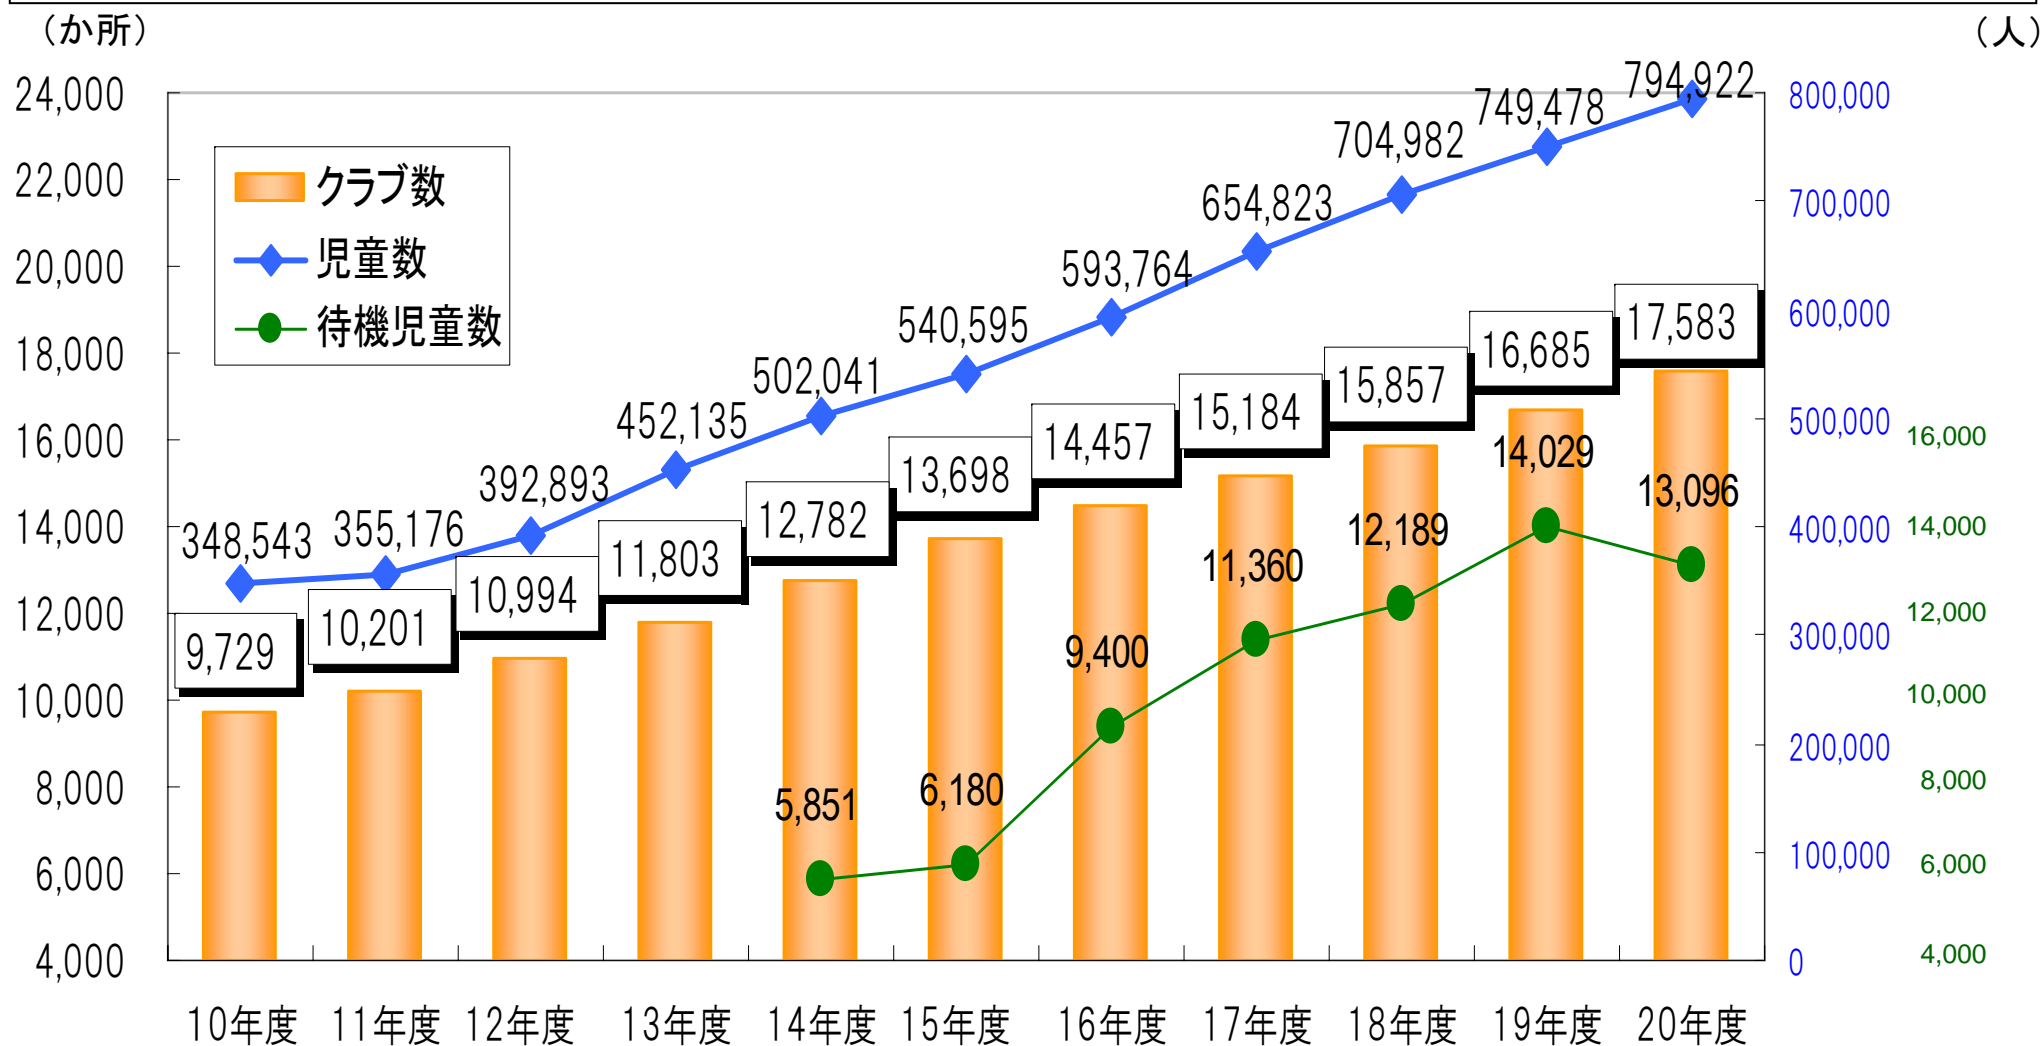

放課後児童クラブ数及び登録児童数等の推移

○ 平成20年では、クラブ数は17,583か所、登録児童数は79万4,922人となっており、平成10年と比較すると、クラブ数は約8,000か所、児童数は約45万人の増となっている。また、クラブを利用できなかった児童数（待機児童数）は対前年933人減の1万3,096人となった。

※各年5月1日現在(育成環境課調)